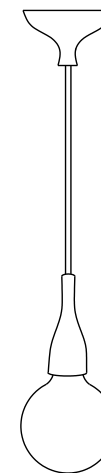

## Minimal SP1

Lampada a sospensione  
Suspension lamp  
Suspension  
Pendelleuchte  
Lámpara colgante  
Люстры и подвесы

max 1 x 70W E27 / 240V  
 - 8021696063614 AZZURRO  
 - 8021696009360 BIANCO  
 - 8021696009384 CROMO  
 - 8021696112466 COFFEE  
 - 8021696063621 GIALLO  
 - 8021696101118 GRIGIO  
 - 8021696009407 NERO  
 - 8021696009391 ORO  
 - 8021696009414 ROSSO

Ø120  
Ø4.3/4"

13.3/4" - 98.1/3"

350 - 2500