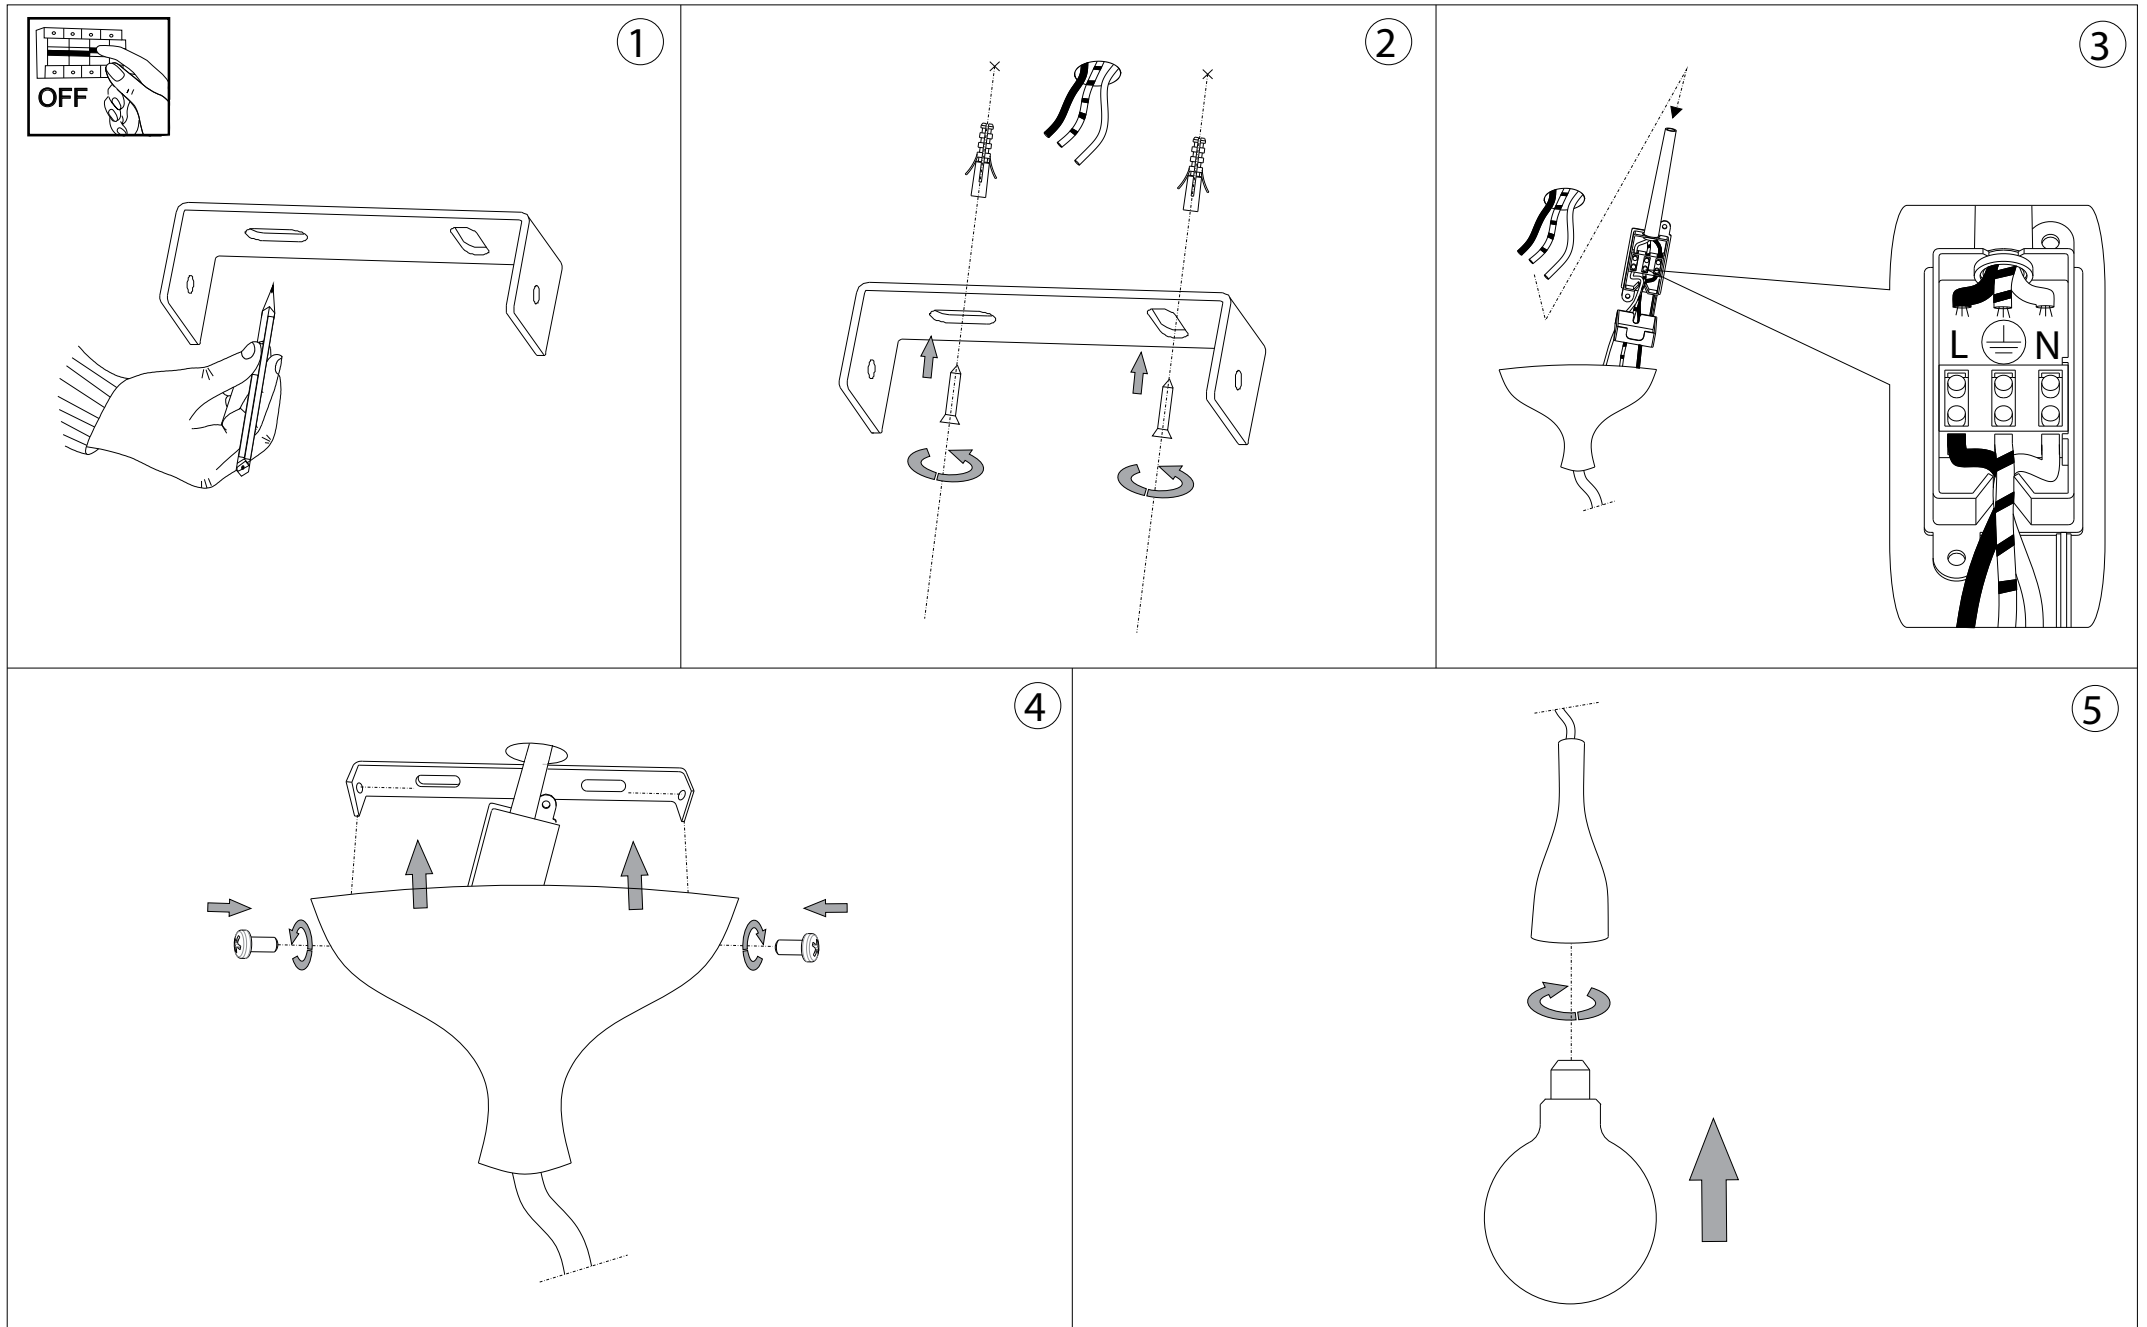

ESEGUIRE LE OPERAZIONI DI MONTAGGIO, SEGUENDO L'ORDINE NUMERICO PROGRESSIVO.
FOLLOW THE ASSEMBLY INSTRUCTIONS BY READING THE NUMERICAL PROGRESSION

La sicurezza di questo apparecchio è garantita solo con l'uso appropriato di queste istruzioni pertanto è necessario conservarle.
The safety and reliability are guaranteed only when installation instructions are properly followed. Please retain this instruction sheet for future reference.