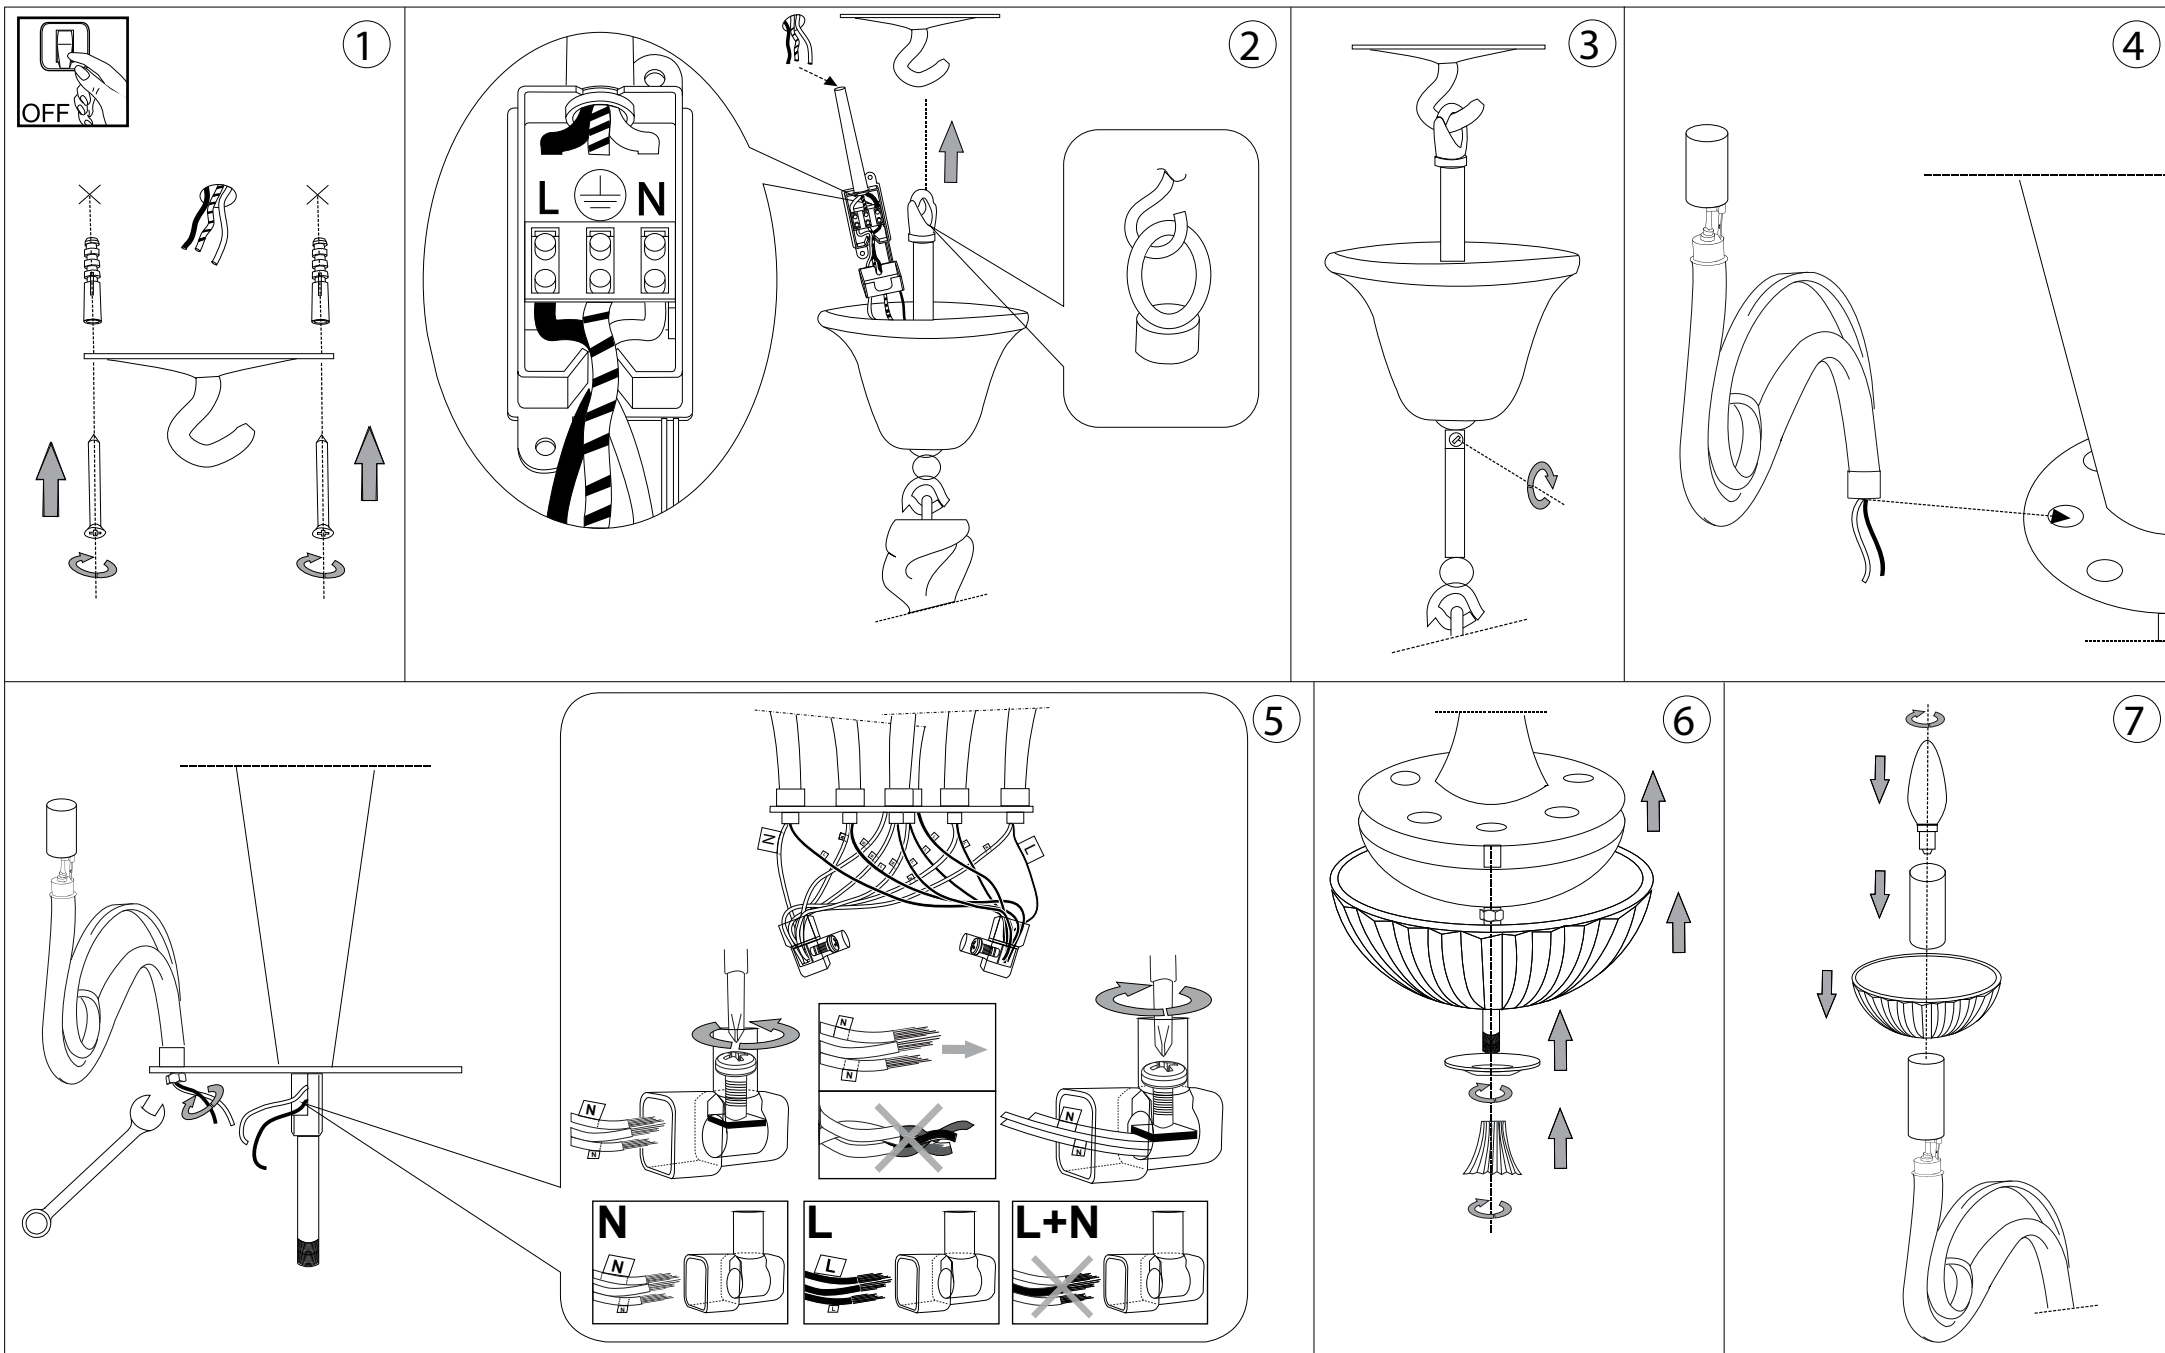

ESEGUIRE LE OPERAZIONI DI MONTAGGIO, SEGUENDO L'ORDINE NUMERICO PROGRESSIVO.
FOLLOW THE ASSEMBLY INSTRUCTIONS BY READING THE NUMERICAL PROGRESSION

L'installazione di questo apparecchio deve essere effettuata da personale qualificato
The lighting fitting should be installed by a qualified electrician

La sicurezza di questo apparecchio è garantita solo con l'uso appropriato di queste istruzioni pertanto è necessario conservarle.
The safety and reliability are guaranteed only when installation instructions are properly followed. Please retain this instruction sheet for future reference.