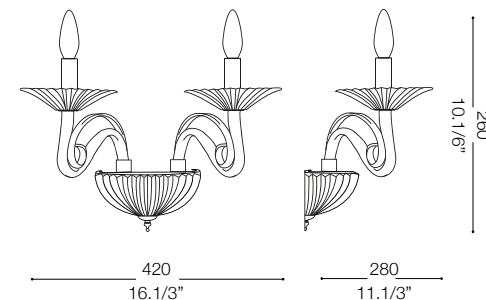

## Maximilian AP2

Lampada da parete  
Wall lamp  
Applique  
Wandleuchte  
Lámpara de pared  
Настенные светильники

max 2 x 40W E14 / 240V  
- 8021696111551 BIANCO