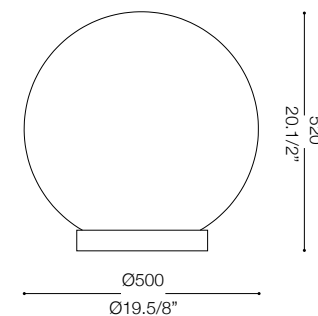

IDEAL LUX[®]

Mapa Bianco TLI D50

Lampada da tavolo e terra
Table and floor lamp
Lampe de table e lampadaire
Tischleuchte e Stehleuchte
Lámpara de sobremesa y de pie
Настольные лампы и торшеры

max 1 x 60W E27 / 240V
- 8021696000244 BIANCO