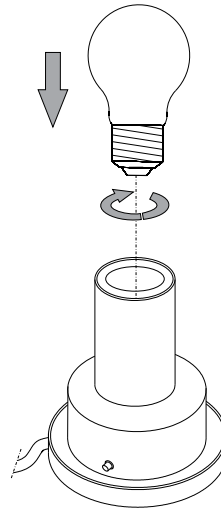

IDEAL LUX[®]

Mapa Bianco TLI D50

Lampada da tavolo e terra
Table and floor lamp
Lampe de table e lampadaire
Tischleuchte e Stehleuchte
Lámpara de sobremesa y de pie
Настольные лампы и торшеры

max 1 x 60W E27 / 240V
- 8021696000244 BIANCO

ESEGUIRE LE OPERAZIONI DI MONTAGGIO, SEGUENDO L'ORDINE NUMERICO PROGRESSIVO.
FOLLOW THE ASSEMBLY INSTRUCTIONS BY READING THE NUMERICAL PROGRESSION

1

2

3

4

5

La sicurezza di questo apparecchio è garantita solo con l'uso appropriato di queste istruzioni pertanto è necessario conservarle.
The safety and reliability are guaranteed only when installation instructions are properly followed. Please retain this instruction sheet for future reference.