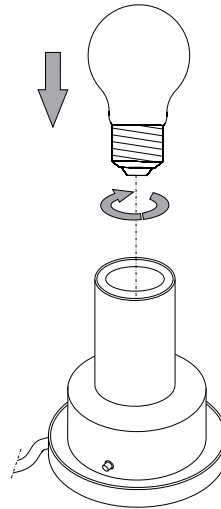

IDEAL LUX[®]

Mapa Bianco TLI D40

Lampada da tavolo e terra
Table and floor lamp
Lampe de table e lampadaire
Tischleuchte e Stehleuchte
Lámpara de sobremesa y de pie
Настольные лампы и торшеры

max 1 x 60W E27 / 240V
- 8021696000206 BIANCO

ESEGUIRE LE OPERAZIONI DI MONTAGGIO, SEGUENDO L'ORDINE NUMERICO PROGRESSIVO.
FOLLOW THE ASSEMBLY INSTRUCTIONS BY READING THE NUMERICAL PROGRESSION

1

2

3

4

5

La sicurezza di questo apparecchio è garantita solo con l'uso appropriato di queste istruzioni pertanto è necessario conservarle.
The safety and reliability are guaranteed only when installation instructions are properly followed. Please retain this instruction sheet for future reference.