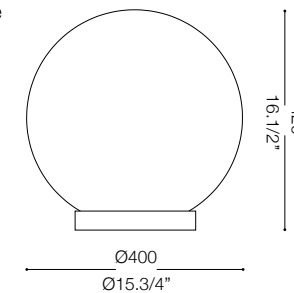

IDEAL LUX[®]

Mapa Bianco TLI D40

Lampada da tavolo e terra
Table and floor lamp
Lampe de table e lampadaire
Tischleuchte e Stehleuchte
Lámpara de sobremesa y de pie
Настольные лампы и торшеры

max 1 x 60W E27 / 240V
- 8021696000206 BIANCO