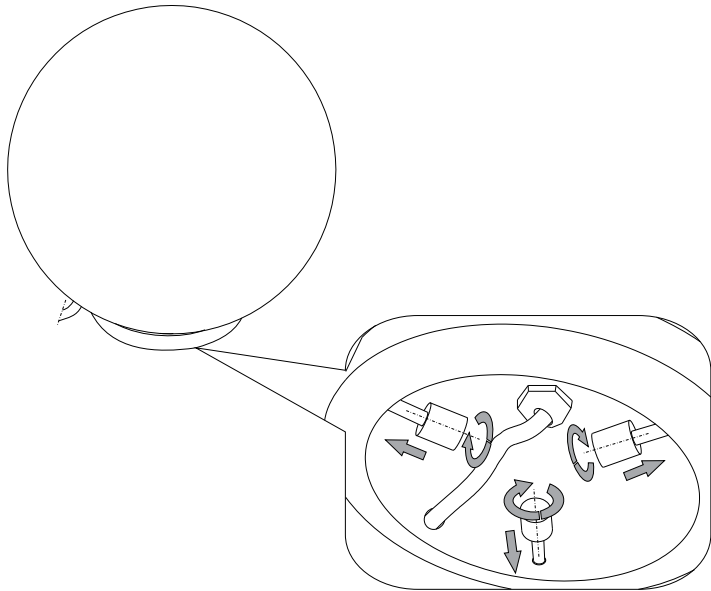

ESEGUIRE LE OPERAZIONI DI MONTAGGIO, SEGUENDO L'ORDINE NUMERICO PROGRESSIVO.
FOLLOW THE ASSEMBLY INSTRUCTIONS BY READING THE NUMERICAL PROGRESSION

1

2

3

4

5

La sicurezza di questo apparecchio è garantita solo con l'uso appropriato di queste istruzioni pertanto è necessario conservarle.
The safety and reliability are guaranteed only when installation instructions are properly followed. Please retain this instruction sheet for future reference.