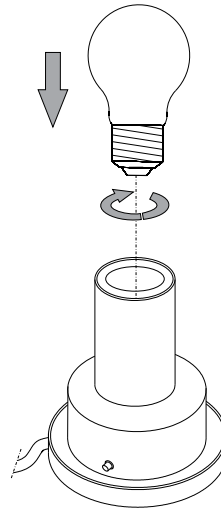

ESEGUIRE LE OPERAZIONI DI MONTAGGIO, SEGUENDO L'ORDINE NUMERICO PROGRESSIVO.
FOLLOW THE ASSEMBLY INSTRUCTIONS BY READING THE NUMERICAL PROGRESSION

1

2

3

4

5

La sicurezza di questo apparecchio è garantita solo con l'uso appropriato di queste istruzioni pertanto è necessario conservarle.
The safety and reliability are guaranteed only when installation instructions are properly followed. Please retain this instruction sheet for future reference.