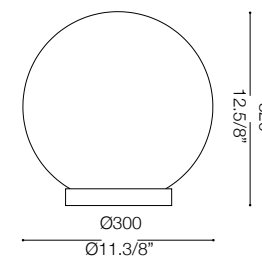

IDEAL LUX®

Mapa Bianco TLI D30

Lampada da tavolo e terra
Table and floor lamp
Lampe de table e lampadaire
Tischleuchte e Stehleuchte
Lámpara de sobremesa y de pie
Настольные лампы и торшеры

max 1 x 60W E27 / 240V
- 8021696009131 BIANCO