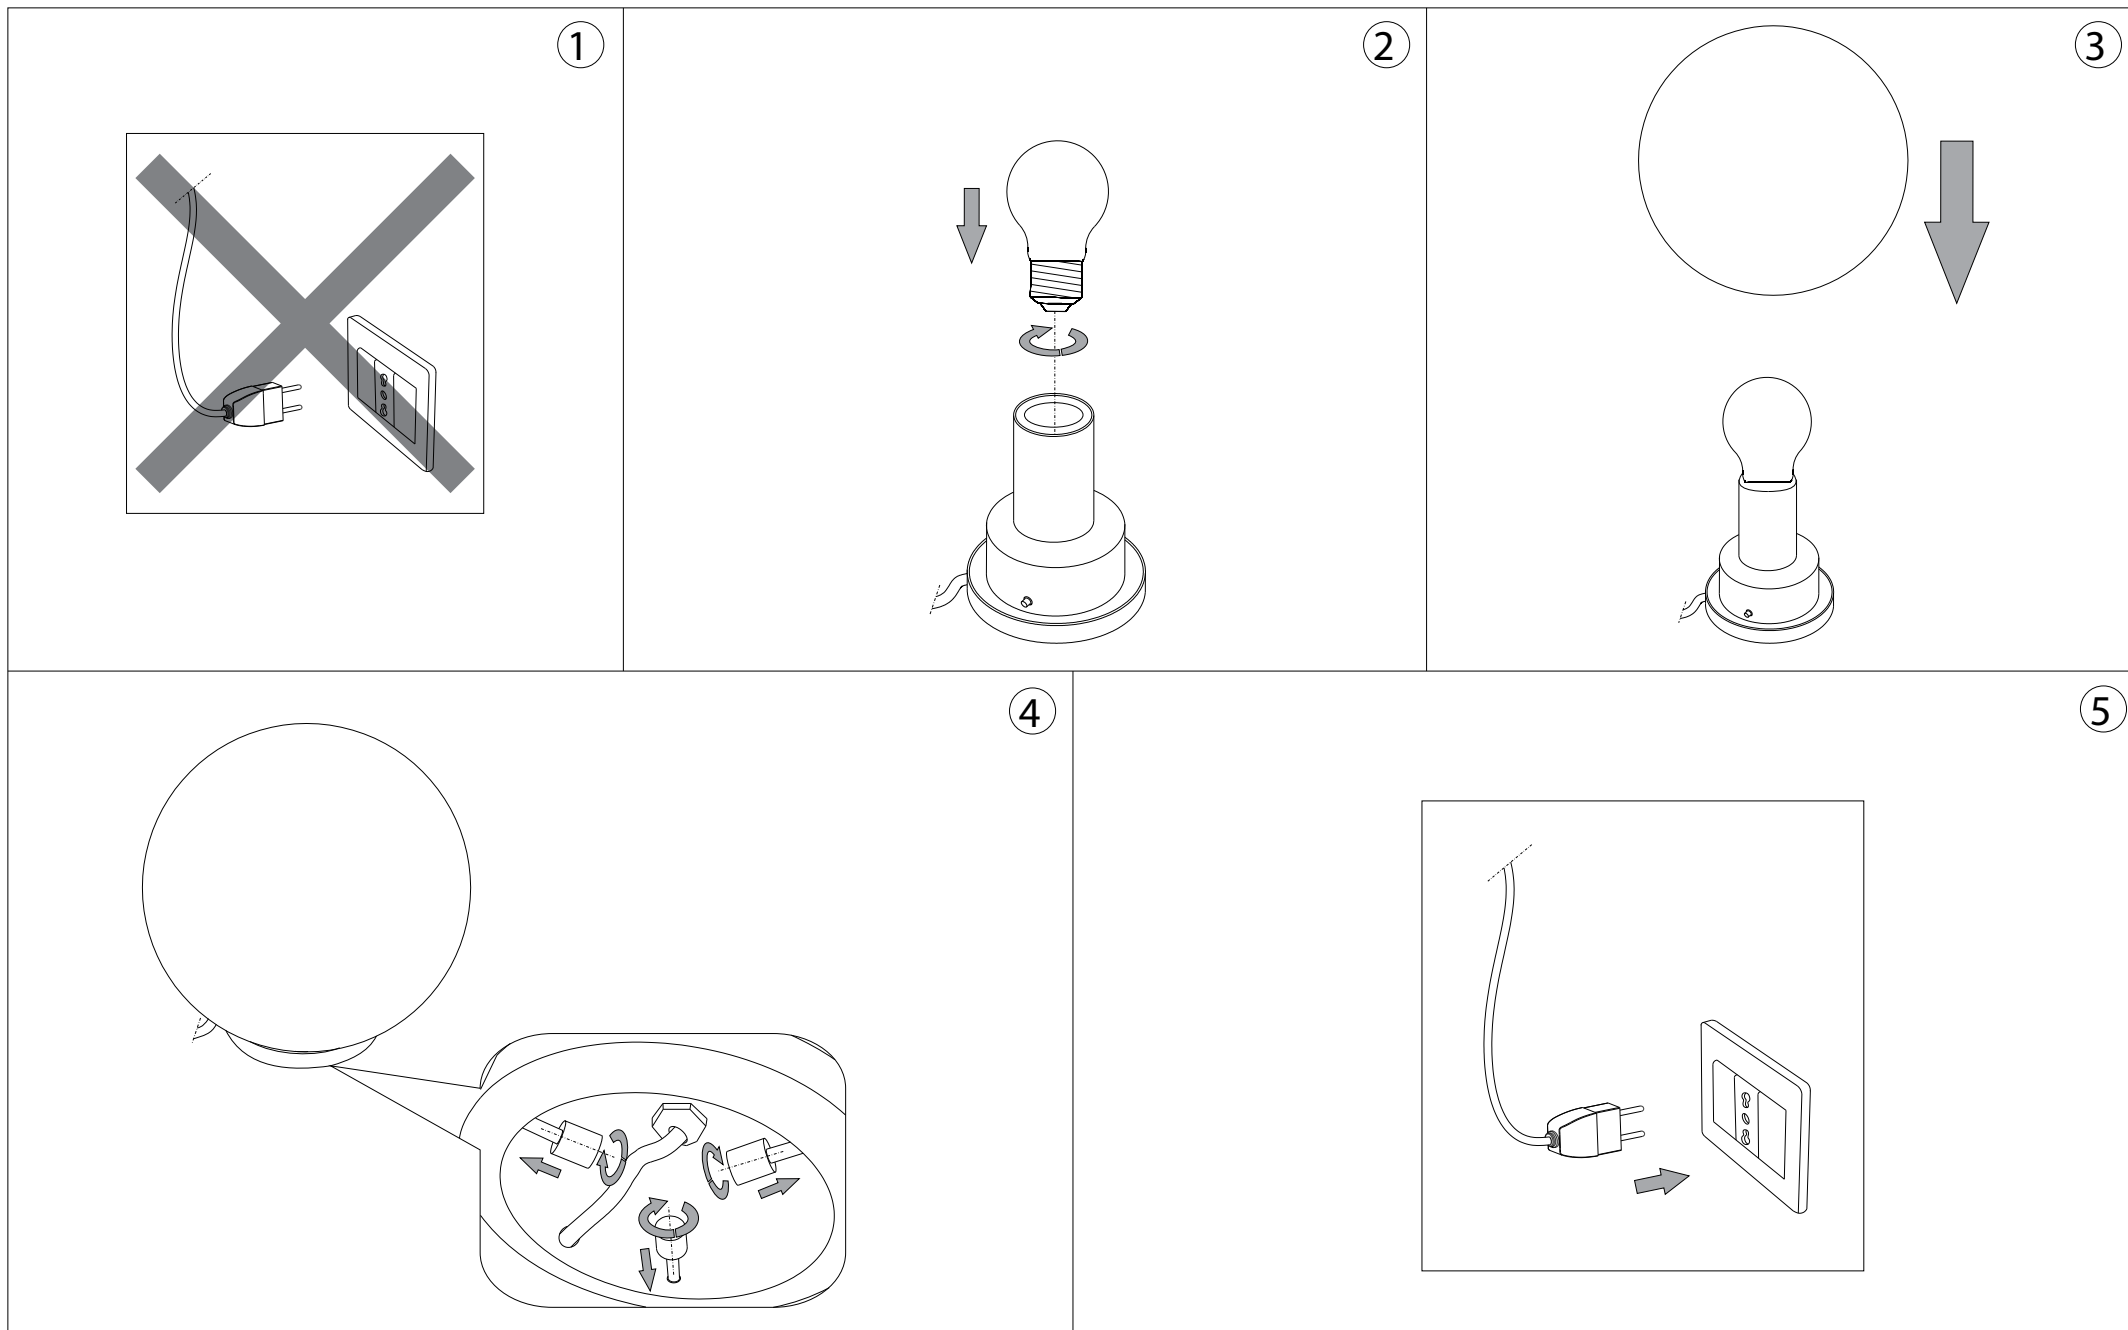

IDEAL LUX®

Mapa Bianco TLI D20

Lampada da tavolo e terra
Table and floor lamp
Lampe de table e lampadaire
Tischleuchte e Stehleuchte
Lámpara de sobremesa y de pie
Настольные лампы и торшеры

max 1 x 60W E27 / 240V
- 8021696009155 BIANCO

IDEAL LUX®

IDEAL LUX s.r.l.
Via Taglio Destro 32
30035 Mirano (VE) Italy
WWW.ideal-lux.com

IDEAL LUX Warehouse
Via delle Industrie, 8/D
30036 Santa Maria di Sala (Venezia)
8.00 - 12.00 / 13.30 - 17.00

ESEGUIRE LE OPERAZIONI DI MONTAGGIO, SEGUENDO L'ORDINE NUMERICO PROGRESSIVO.
FOLLOW THE ASSEMBLY INSTRUCTIONS BY READING THE NUMERICAL PROGRESSION