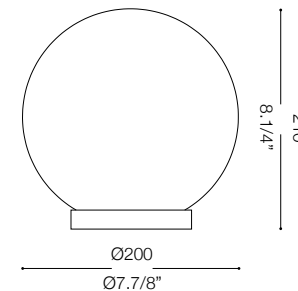

IDEAL LUX®

Mapa Bianco TLI D20

Lampada da tavolo e terra
Table and floor lamp
Lampe de table e lampadaire
Tischleuchte e Stehleuchte
Lámpara de sobremesa y de pie
Настольные лампы и торшеры

max 1 x 60W E27 / 240V
- 8021696009155 BIANCO

IDEAL LUX®

IDEAL LUX s.r.l.
Via Taglio Destro 32
30035 Mirano (VE) Italy
WWW.ideal-lux.com

IDEAL LUX Warehouse
Via delle Industrie, 8/D
30036 Santa Maria di Sala (Venezia)
8.00 - 12.00 / 13.30 - 17.00

ESEGUIRE LE OPERAZIONI DI MONTAGGIO, SEGUENDO L'ORDINE NUMERICO PROGRESSIVO.
FOLLOW THE ASSEMBLY INSTRUCTIONS BY READING THE NUMERICAL PROGRESSION