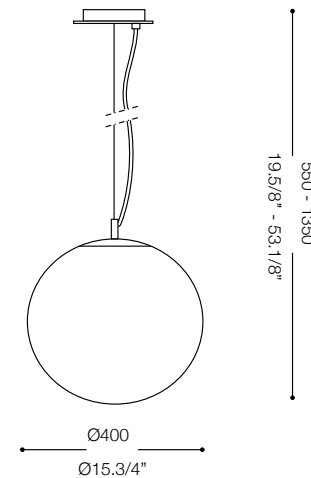

## Mapa Bianco SP1 D40

Lampada a sospensione  
Suspension lamp  
Suspension  
Pendelleuchte  
Lámpara colgante  
Люстры и подвесы

max 1 x 60W E27 / 240V  
- 8021696032139 BIANCO