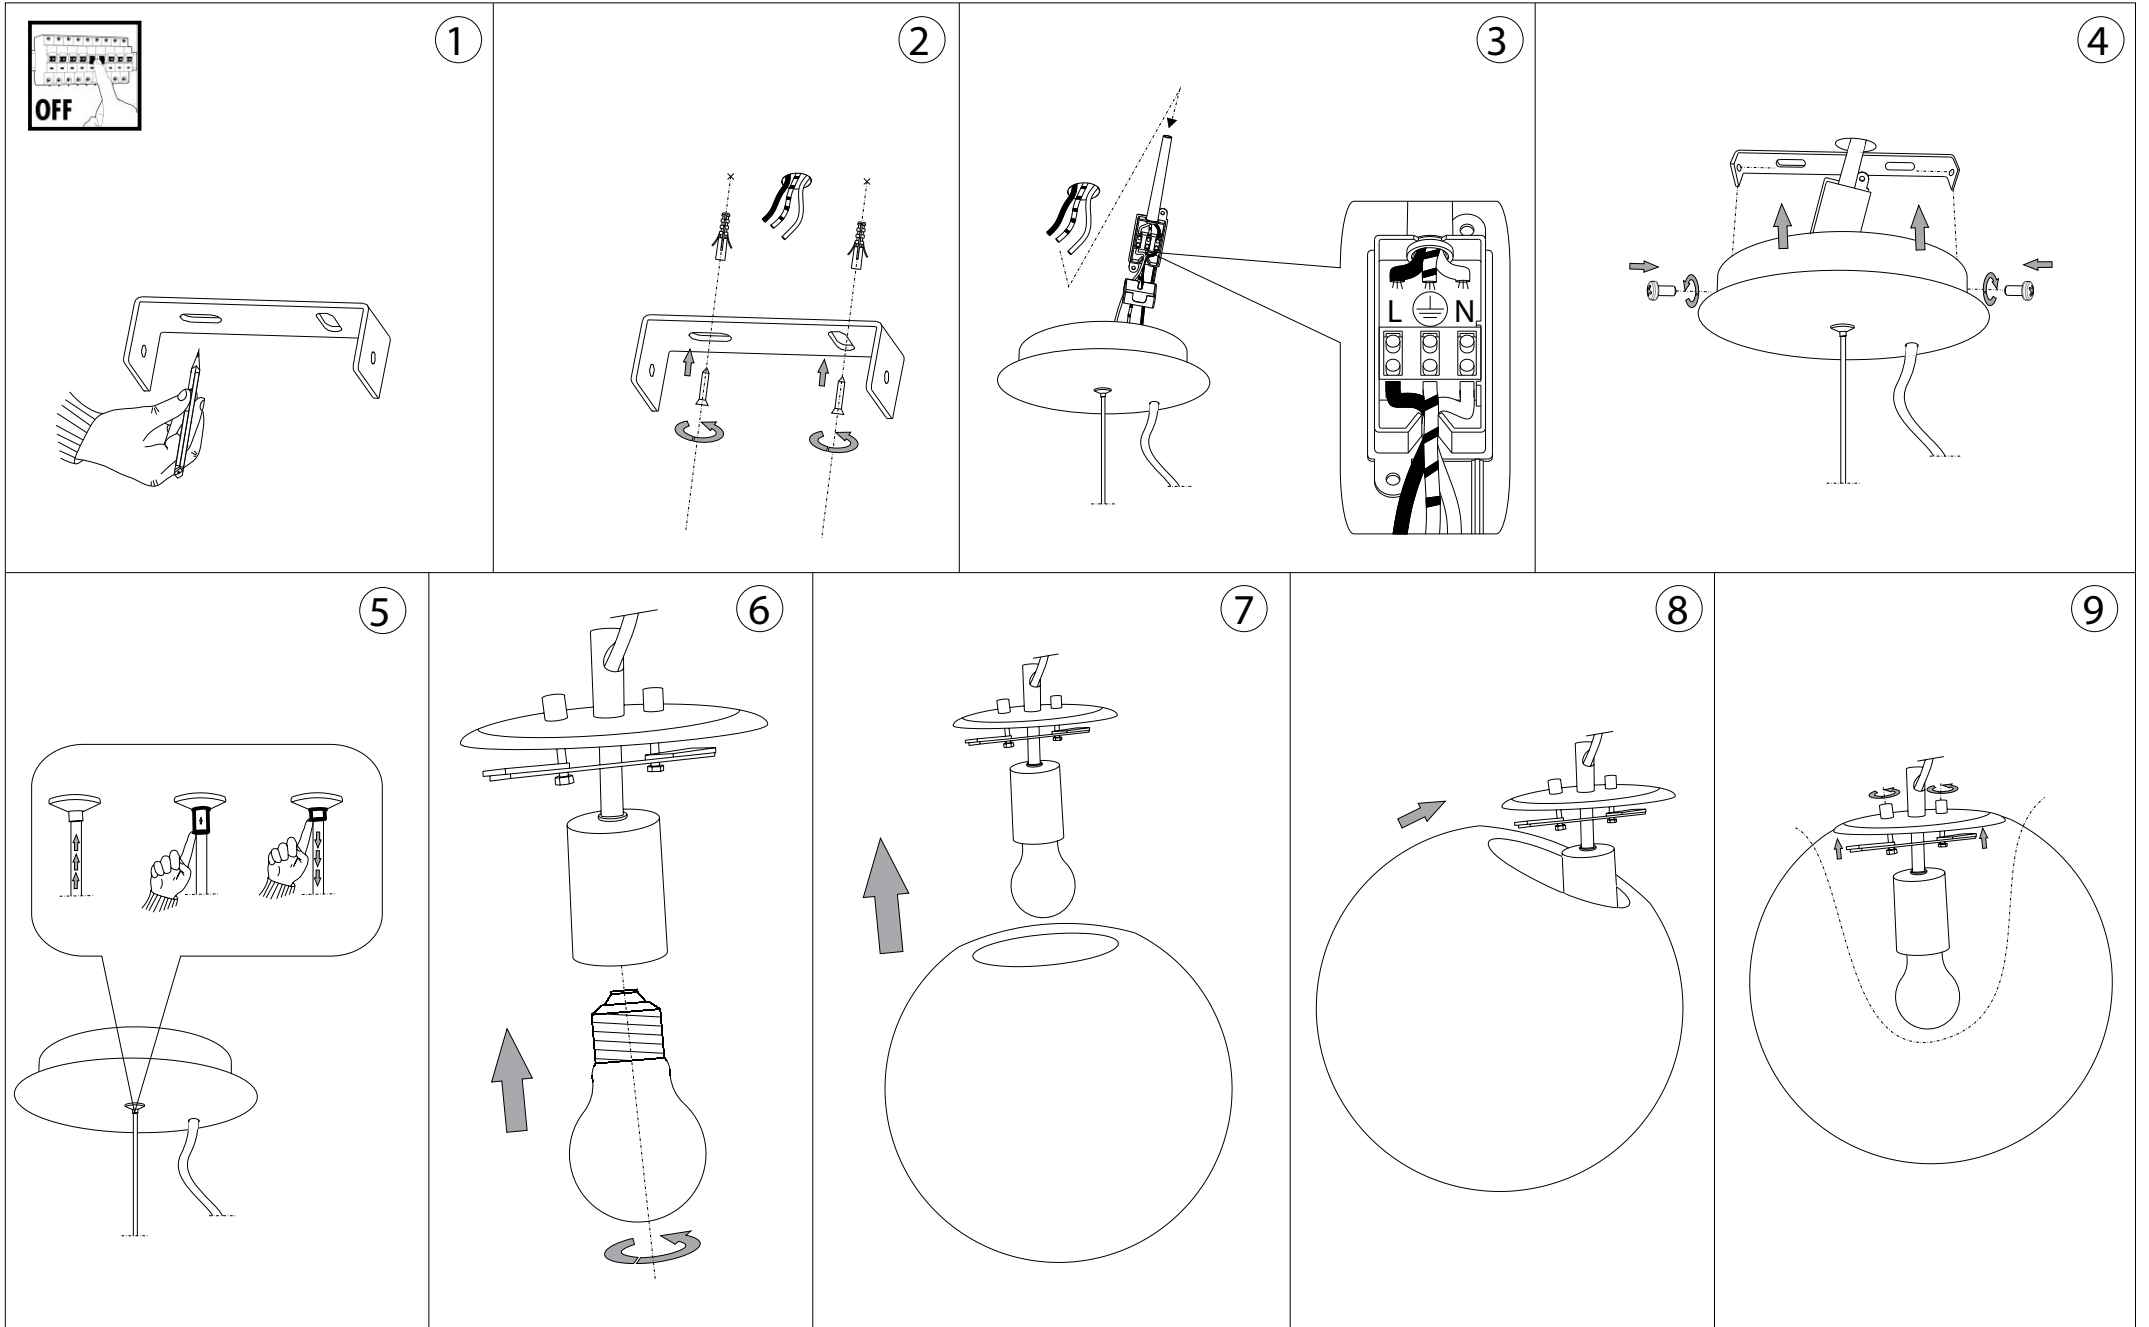

ESEGUIRE LE OPERAZIONI DI MONTAGGIO, SEGUENDO L'ORDINE NUMERICO PROGRESSIVO.
FOLLOW THE ASSEMBLY INSTRUCTIONS BY READING THE NUMERICAL PROGRESSION

La sicurezza di questo apparecchio è garantita solo con l'uso appropriato di queste istruzioni pertanto è necessario conservarle.

The safety and reliability are guaranteed only when installation instructions are properly followed. Please retain this instruction sheet for future reference.