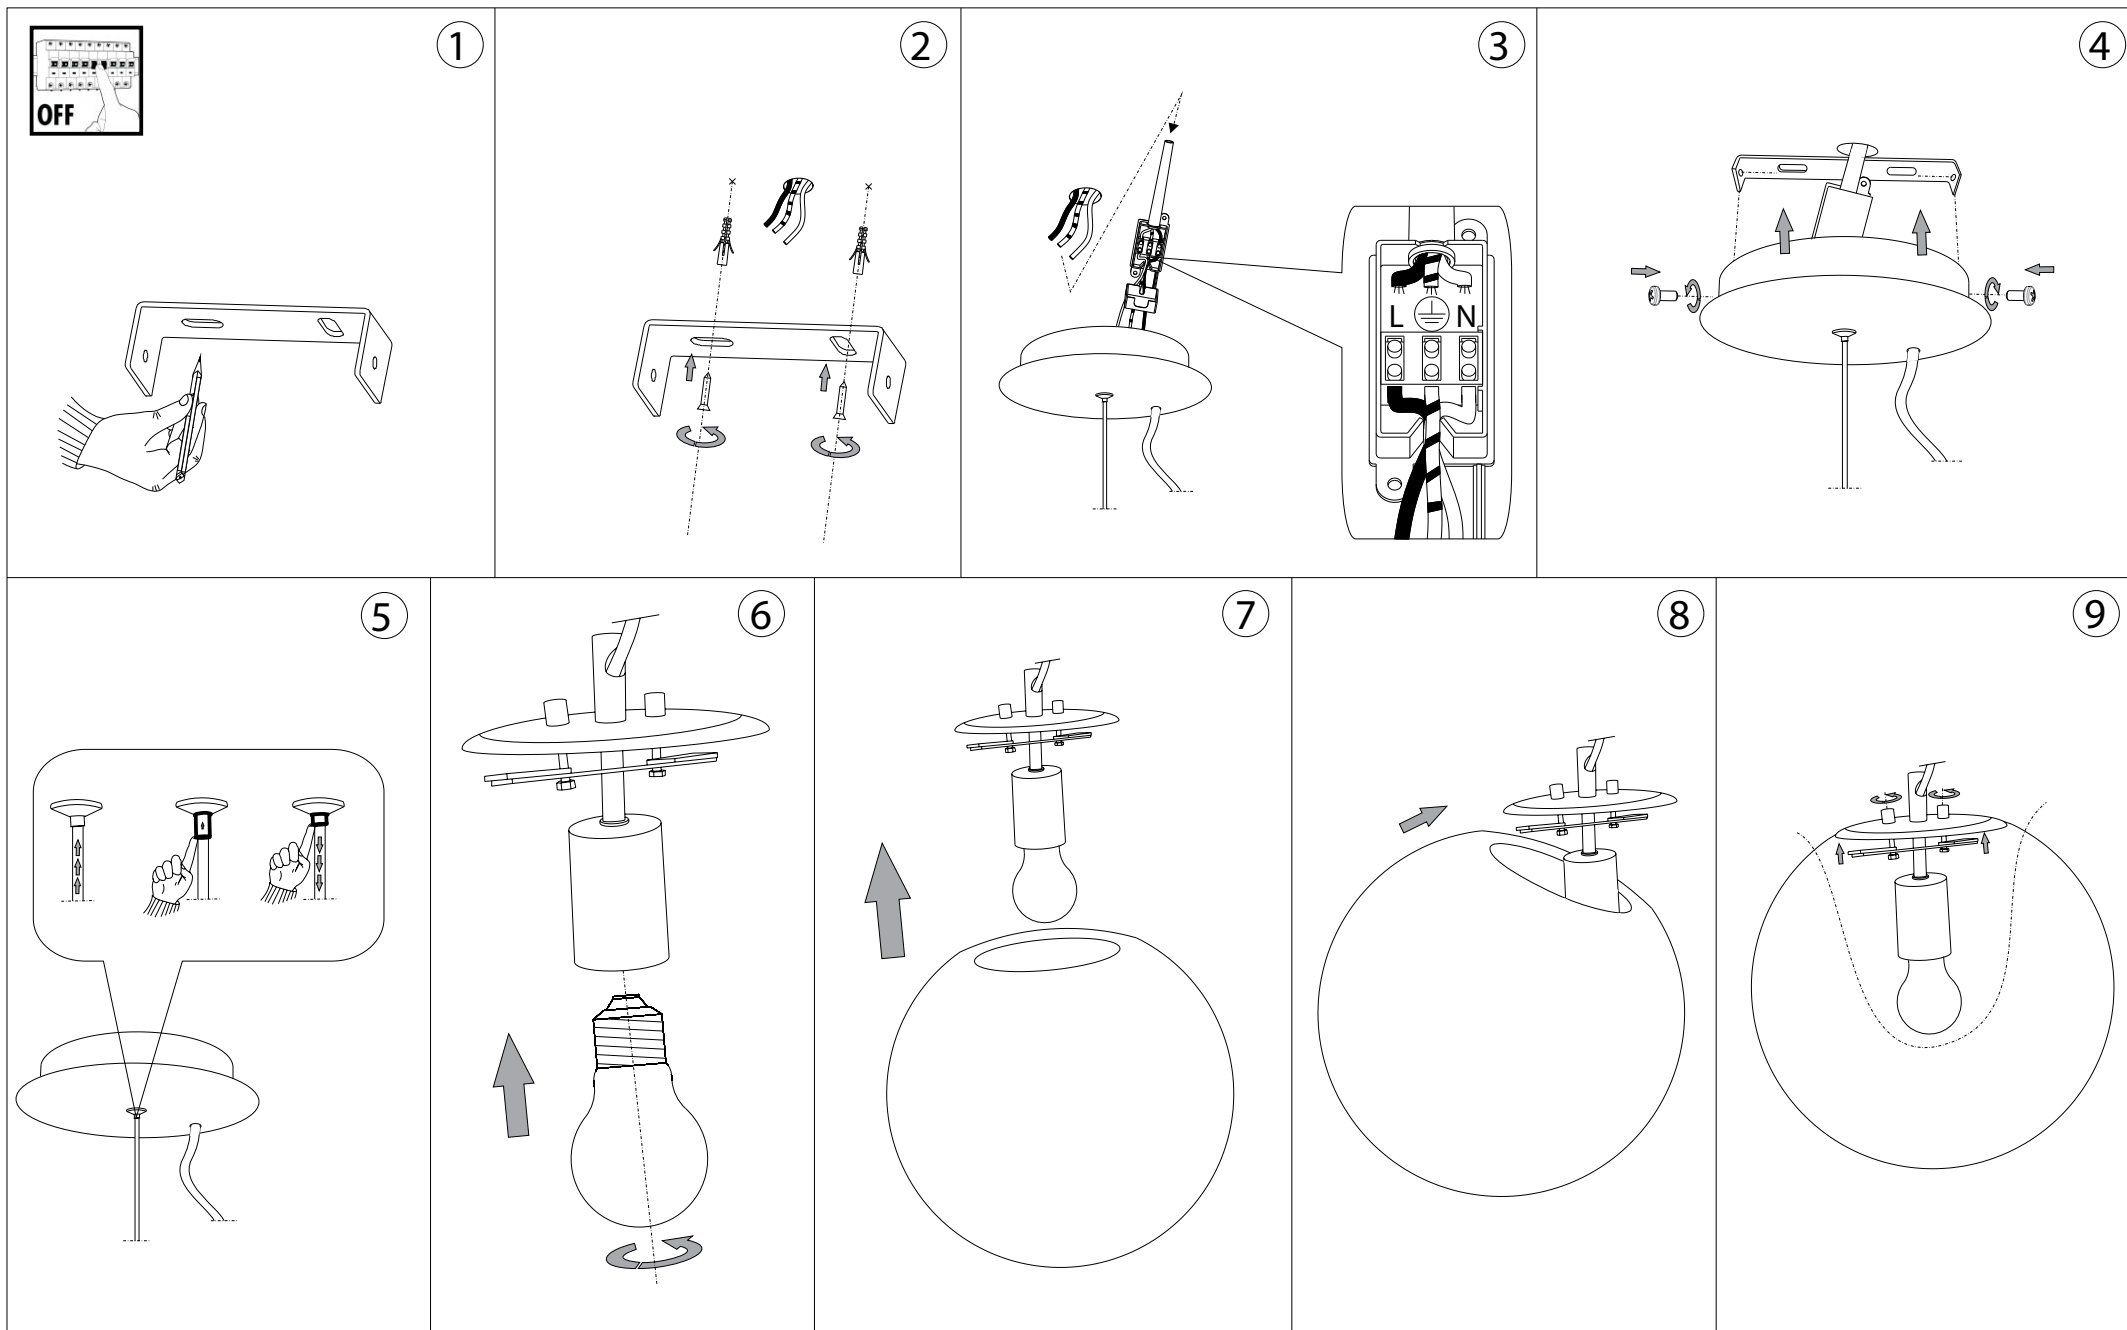

IDEAL LUX[®]

Mapa Bianco SP1 D30

Lampada a sospensione
Suspension lamp
Suspension
Pendelleuchte
Lámpara colgante
Люстры и подвесы

max 1 x 60W E27 / 240V
- 8021696009087 BIANCO

IDEAL LUX[®]

IDEAL LUX s.r.l.
Via Taglio Destro 32
30035 Mirano (VE) Italy
WWW.ideal-lux.com

IDEAL LUX Warehouse
Via delle Industrie, 8/D
30036 Santa Maria di Sala (Venezia)
8.00 - 12.00 / 13.30 - 17.00

ESEGUIRE LE OPERAZIONI DI MONTAGGIO, SEGUENDO L'ORDINE NUMERICO PROGRESSIVO.
FOLLOW THE ASSEMBLY INSTRUCTIONS BY READING THE NUMERICAL PROGRESSION