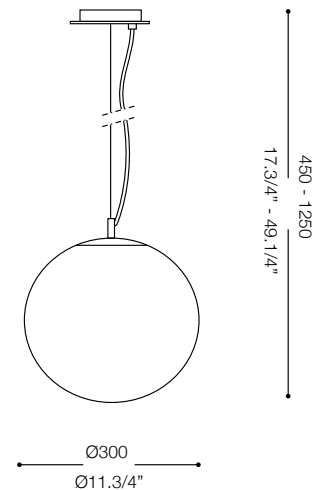

IDEAL LUX[®]

Mapa Bianco SP1 D30

Lampada a sospensione
Suspension lamp
Suspension
Pendelleuchte
Lámpara colgante
Люстры и подвесы

max 1 x 60W E27 / 240V
- 8021696009087 BIANCO

IDEAL LUX[®]

IDEAL LUX s.r.l.
Via Taglio Destro 32
30035 Mirano (VE) Italy
WWW.ideal-lux.com

IDEAL LUX Warehouse
Via delle Industrie, 8/D
30036 Santa Maria di Sala (Venezia)
8.00 - 12.00 / 13.30 - 17.00

ESEGUIRE LE OPERAZIONI DI MONTAGGIO, SEGUENDO L'ORDINE NUMERICO PROGRESSIVO.
FOLLOW THE ASSEMBLY INSTRUCTIONS BY READING THE NUMERICAL PROGRESSION