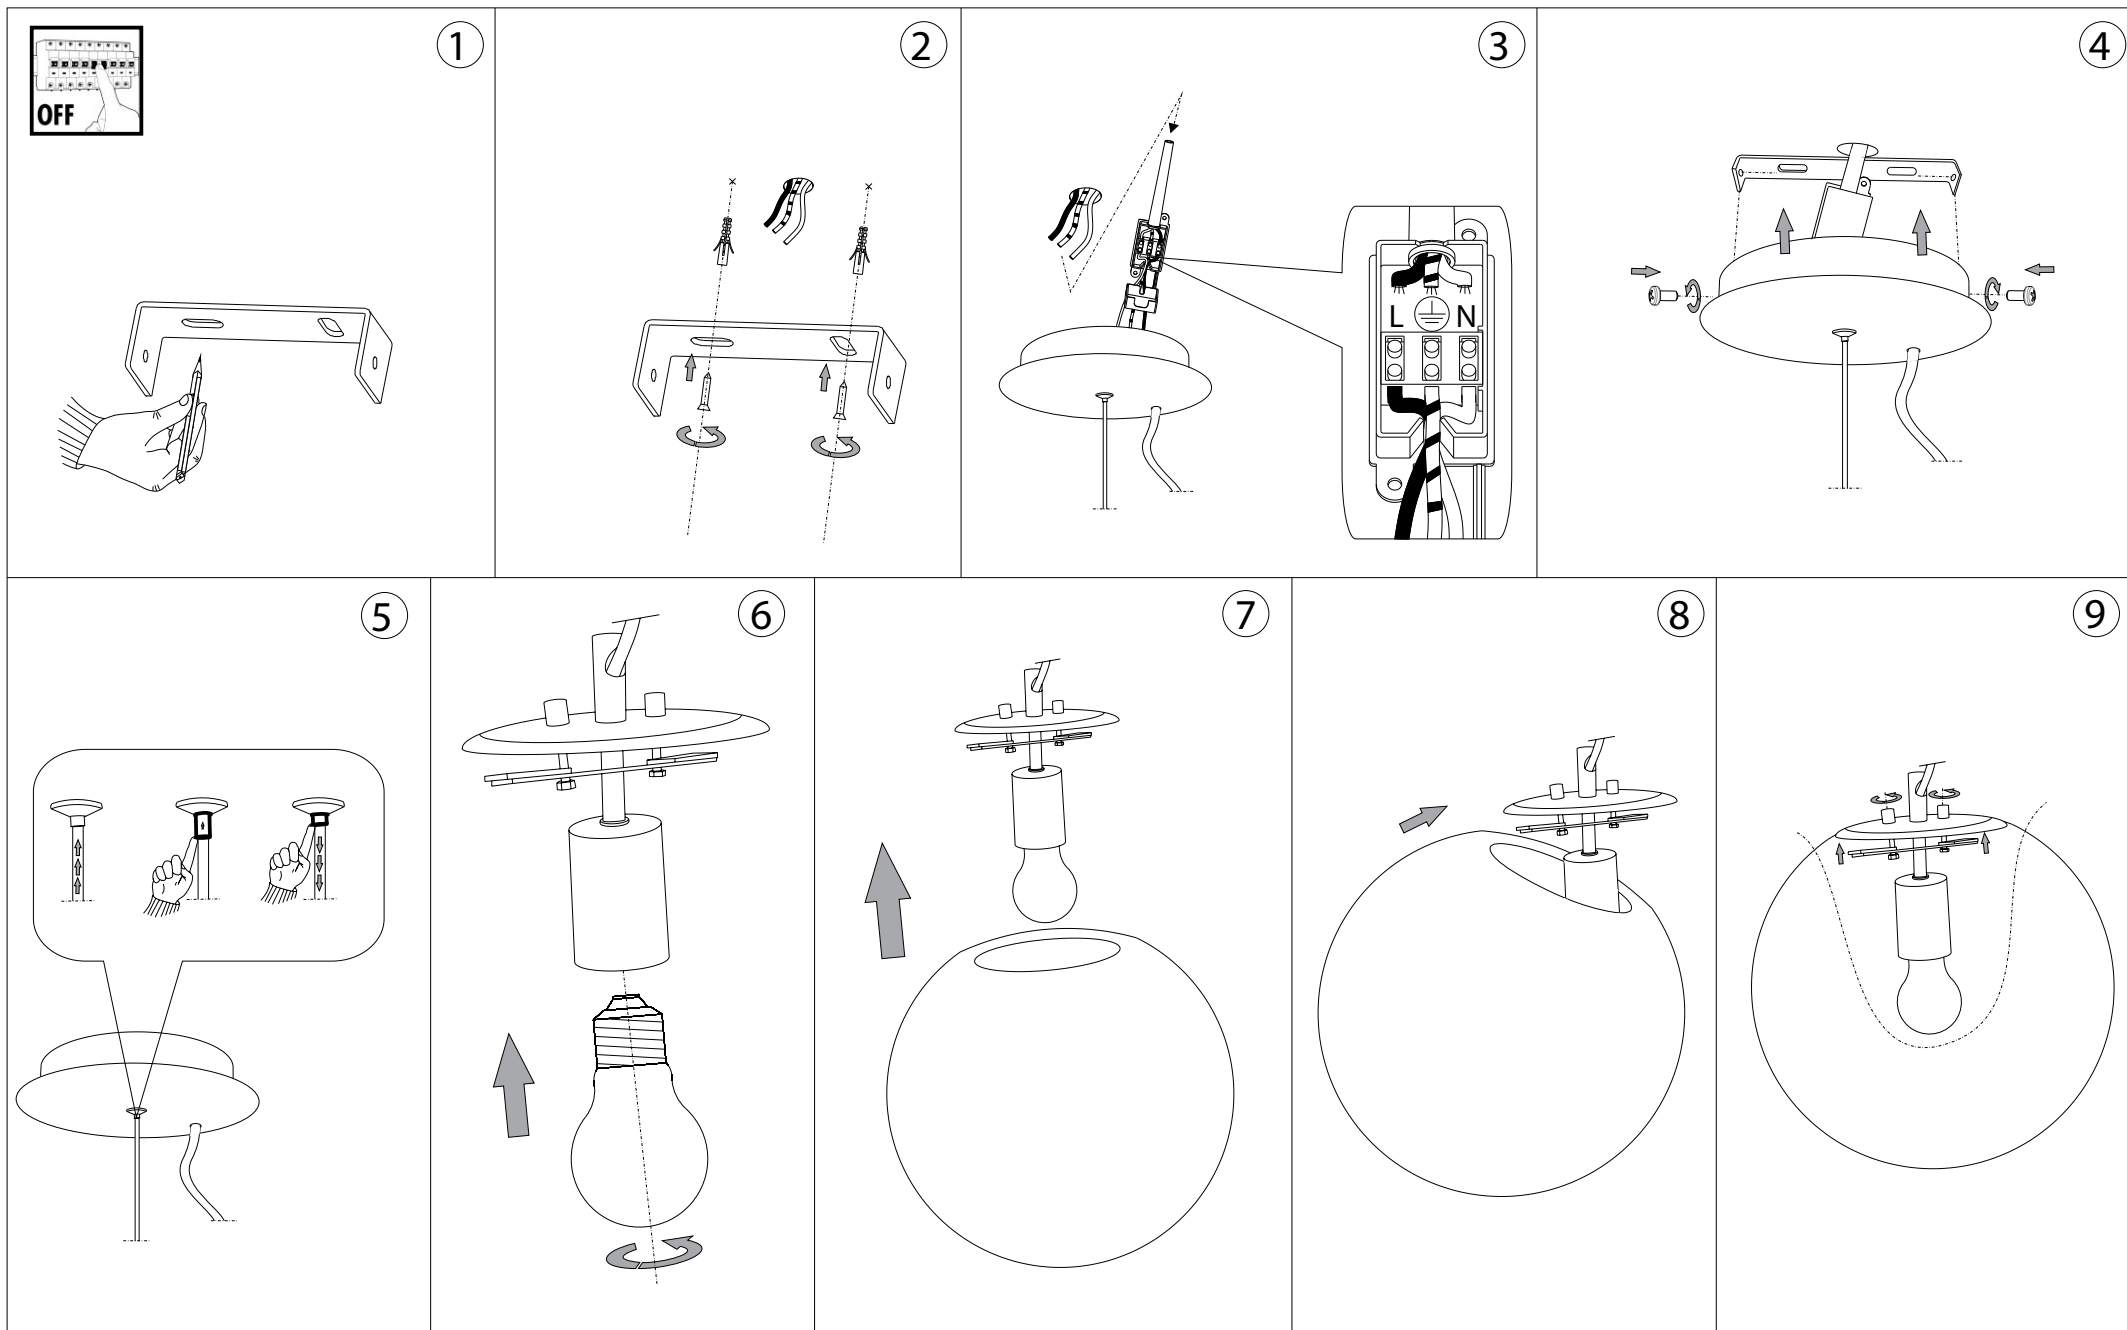

IDEAL LUX[®]

Mapa Bianco SP1 D20

Lampada a sospensione
Suspension lamp
Suspension
Pendelleuchte
Lámpara colgante
Люстры и подвесы

max 1 x 60W E27 / 240V
- 8021696009148 BIANCO

IDEAL LUX[®]

IDEAL LUX s.r.l.
Via Taglio Destro 32
30035 Mirano (VE) Italy
WWW.ideal-lux.com

IDEAL LUX Warehouse
Via delle Industrie, 8/D
30036 Santa Maria di Sala (Venezia)
8.00 - 12.00 / 13.30 - 17.00

ESeguire le operazioni di montaggio, seguendo l'ordine numerico progressivo.
FOLLOW THE ASSEMBLY INSTRUCTIONS BY READING THE NUMERICAL PROGRESSION