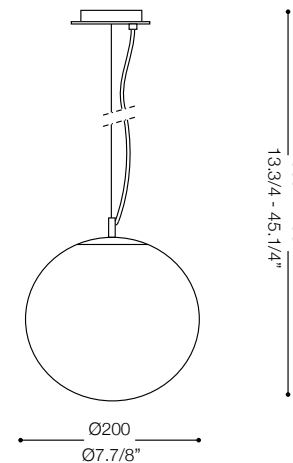

IDEAL LUX[®]

Mapa Bianco SP1 D20

Lampada a sospensione
Suspension lamp
Suspension
Pendelleuchte
Lámpara colgante
Люстры и подвесы

max 1 x 60W E27 / 240V
- 8021696009148 BIANCO

IDEAL LUX[®]

IDEAL LUX s.r.l.
Via Taglio Destro 32
30035 Mirano (VE) Italy
WWW.ideal-lux.com

IDEAL LUX Warehouse
Via delle Industrie, 8/D
30036 Santa Maria di Sala (Venezia)
8.00 - 12.00 / 13.30 - 17.00

ESeguire le operazioni di montaggio, seguendo l'ordine numerico progressivo.
FOLLOW THE ASSEMBLY INSTRUCTIONS BY READING THE NUMERICAL PROGRESSION