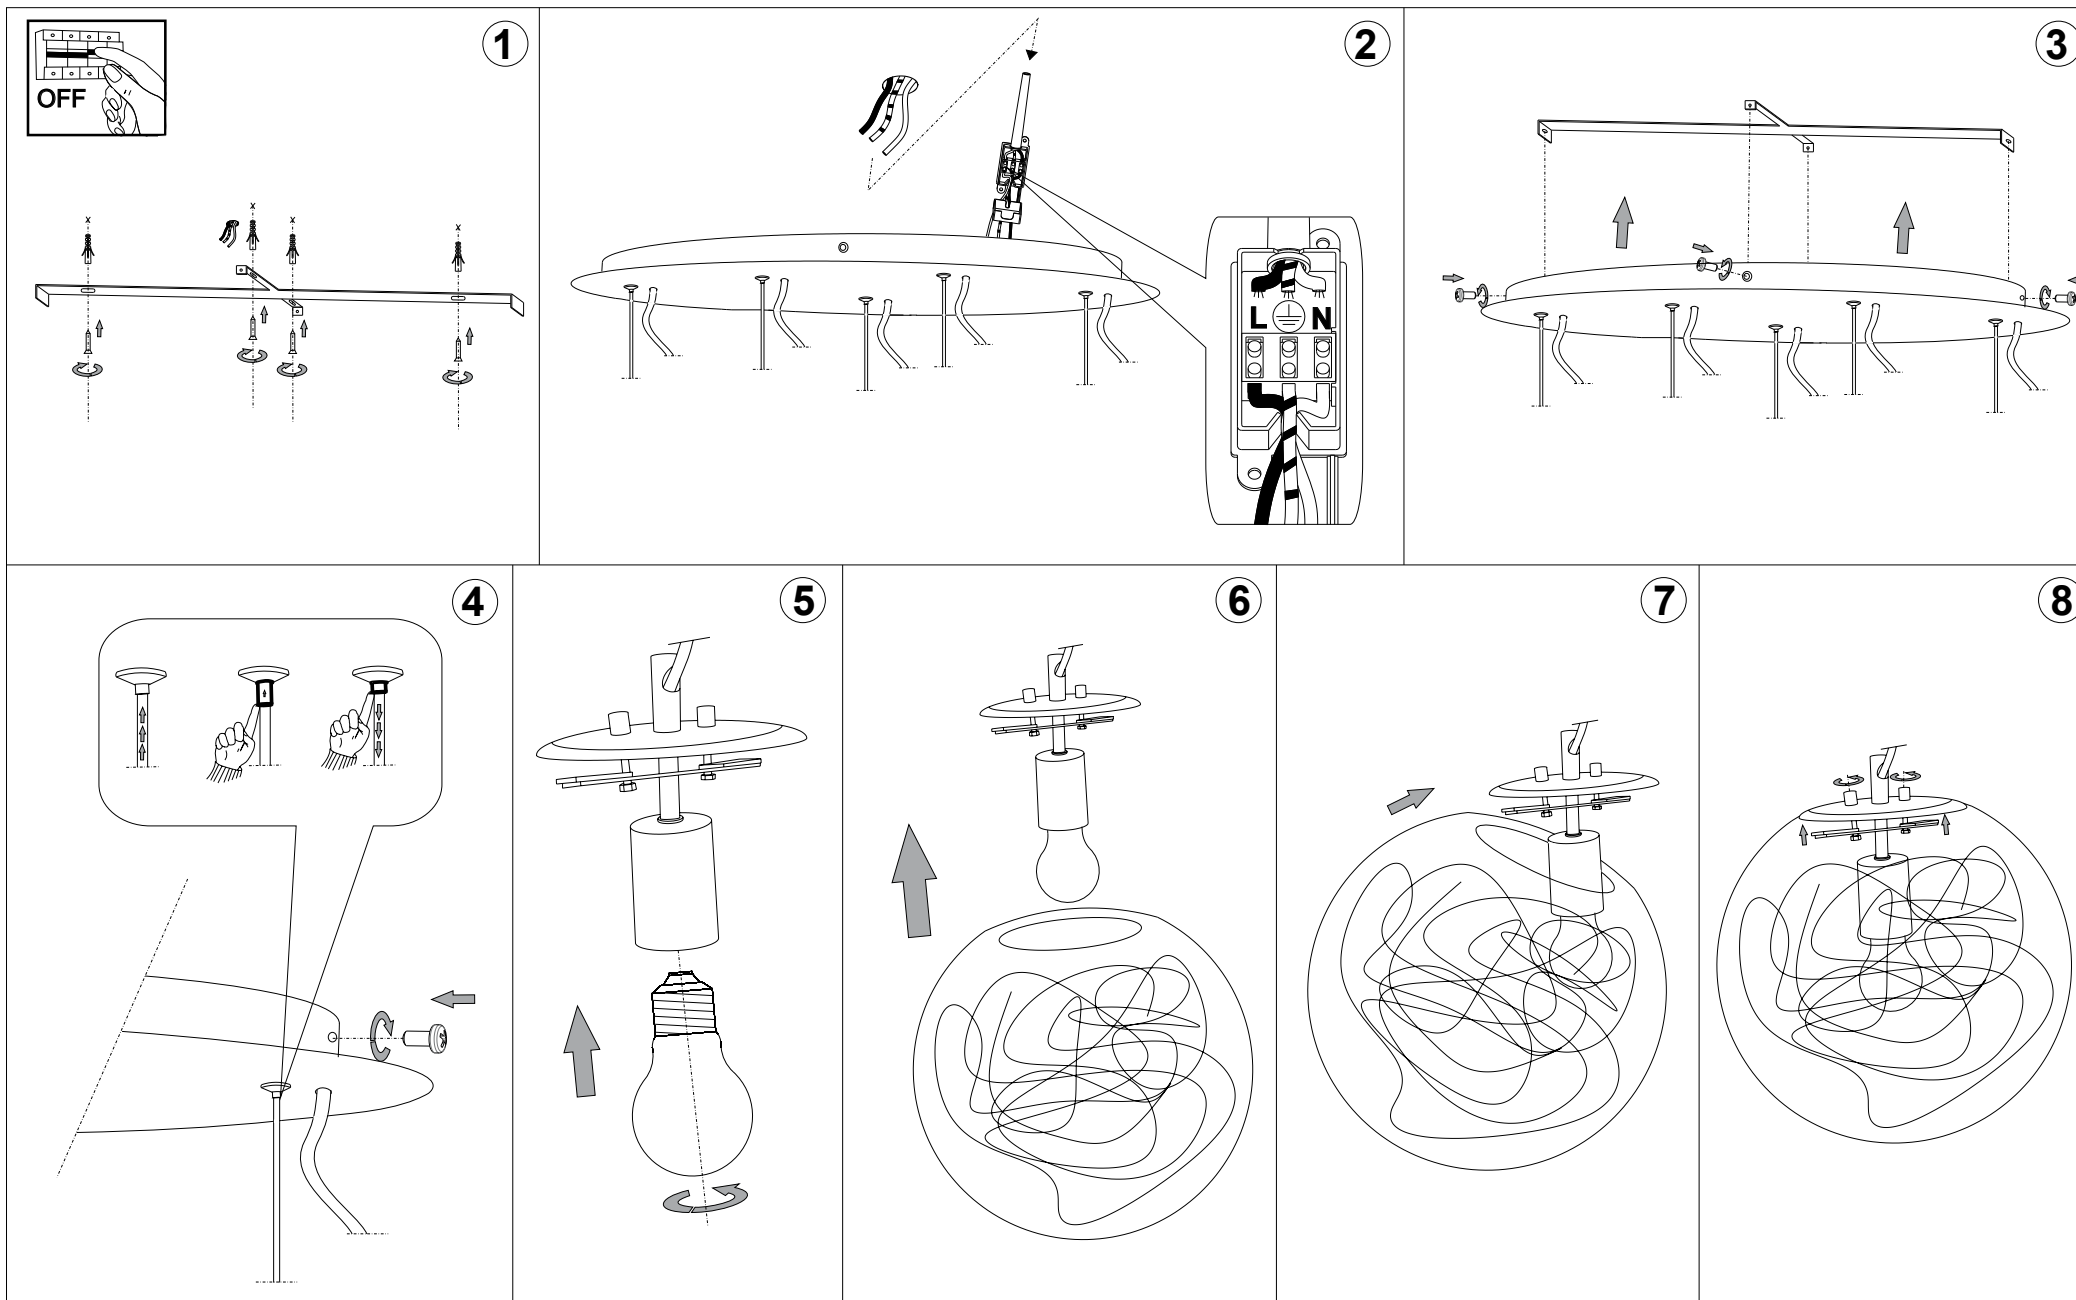

IDEAL LUX®

Mapa Max SP5

Lampada a sospensione
Suspension lamp
Suspension
Pendelleuchte
Lámpara colgante
Люстры и подвесы

max 5 x 60W E27 / 240V
- 8021696091112 ALLUMINIO

IDEAL LUX®

IDEAL LUX s.r.l.
Via Taglio Destro 32
30035 Mirano (VE) Italy
WWW.ideal-lux.com

IDEAL LUX Warehouse
Via delle Industrie, 8/D
30036 Santa Maria di Sala (Venezia)
8.00 - 12.00 / 13.30 - 17.00

ESEGUIRE LE OPERAZIONI DI MONTAGGIO, SEGUENDO L'ORDINE NUMERICO PROGRESSIVO.
FOLLOW THE ASSEMBLY INSTRUCTIONS BY READING THE NUMERICAL PROGRESSION