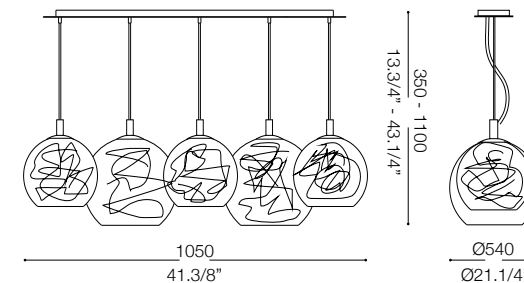

IDEAL LUX®

Mapa Max SP5

Lampada a sospensione
Suspension lamp
Suspension
Pendelleuchte
Lámpara colgante
Люстры и подвесы

max 5 x 60W E27 / 240V
- 8021696091112 ALLUMINIO

IDEAL LUX®

IDEAL LUX s.r.l.
Via Taglio Destro 32
30035 Mirano (VE) Italy
WWW.ideal-lux.com

IDEAL LUX Warehouse
Via delle Industrie, 8/D
30036 Santa Maria di Sala (Venezia)
8.00 - 12.00 / 13.30 - 17.00

ESEGUIRE LE OPERAZIONI DI MONTAGGIO, SEGUENDO L'ORDINE NUMERICO PROGRESSIVO.
FOLLOW THE ASSEMBLY INSTRUCTIONS BY READING THE NUMERICAL PROGRESSION