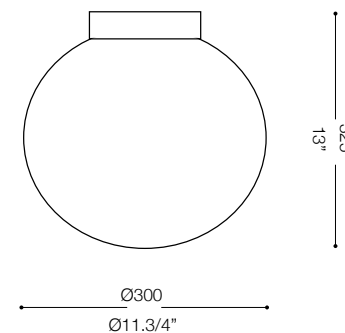

IDEAL LUX[®]

Mapa Bianco AP1 D30

Lampada da parete e soffitto
Wall and ceiling lamp
Applique et plafonnier
Wandleuchte und deckenleuchte
Lámpara de pared y de techo
Настенные и потолочные
святильники

max 1 x 60W E27 / 240V
- 8021696059822 BIANCO