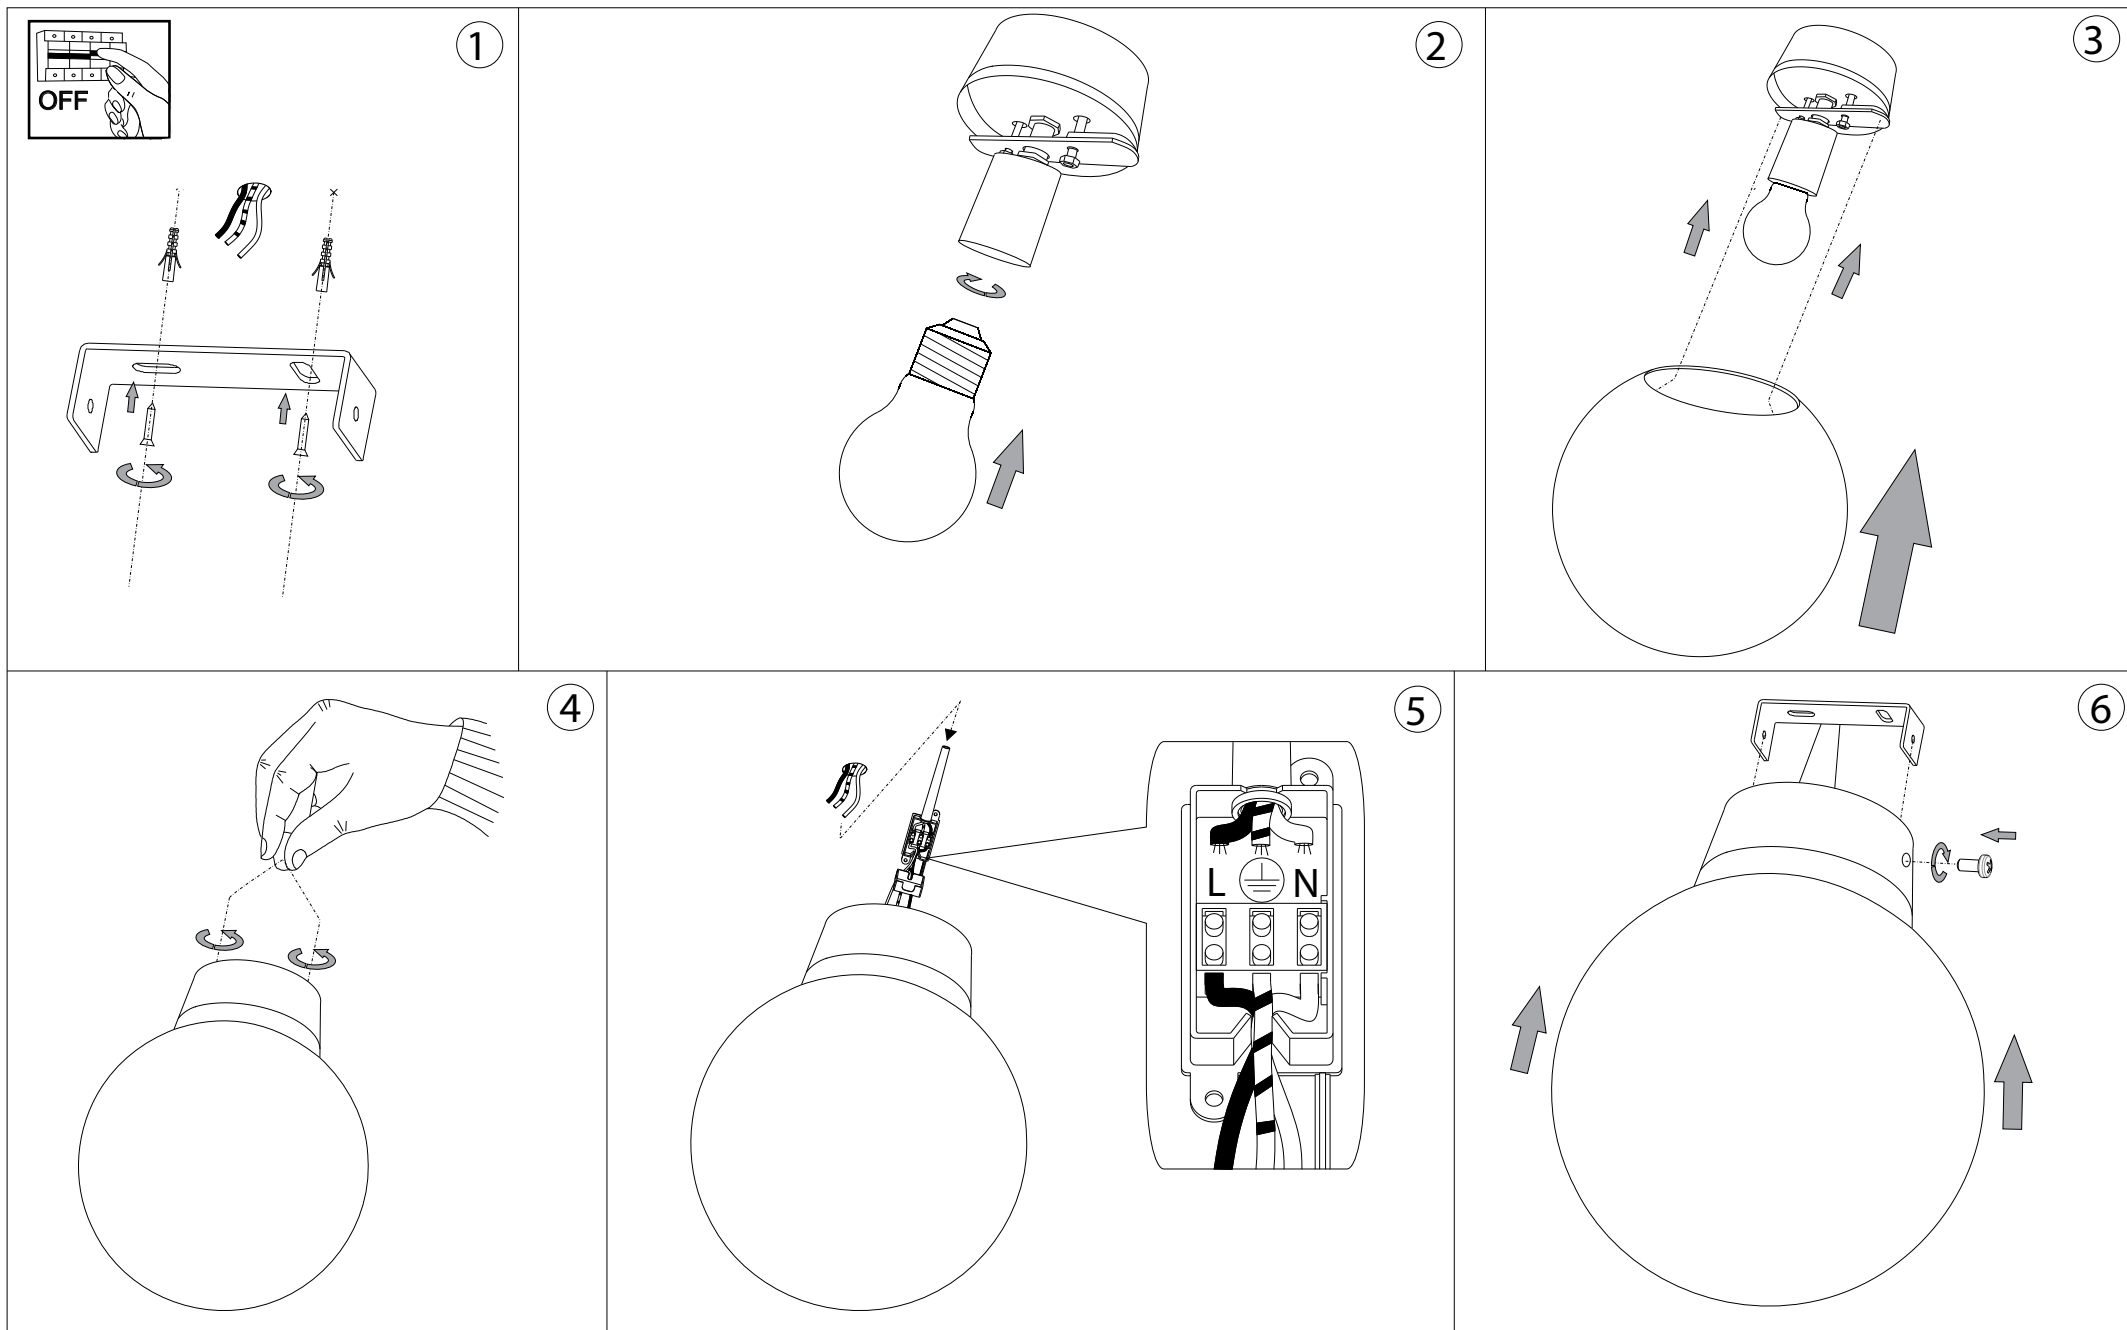

IDEAL LUX[®]

Mapa Bianco AP1 D30

Lampada da parete e soffitto
Wall and ceiling lamp
Applique et plafonnier
Wandleuchte und deckenleuchte
Lámpara de pared y de techo
Настенные и потолочные
святильники

max 1 x 60W E27 / 240V
- 8021696059822 BIANCO

IDEAL LUX[®]

IDEAL LUX s.r.l.
Via Taglio Destro 32
30035 Mirano (VE) Italy
WWW.ideal-lux.com

IDEAL LUX Warehouse
Via delle Industrie, 8/D
30036 Santa Maria di Sala (Venezia)
8.00 - 12.00 / 13.30 - 17.00

ESEGUIRE LE OPERAZIONI DI MONTAGGIO, SEGUENDO L'ORDINE NUMERICO PROGRESSIVO.
FOLLOW THE ASSEMBLY INSTRUCTIONS BY READING THE NUMERICAL PROGRESSION

La sicurezza di questo apparecchio è garantita solo con l'uso appropriato di queste istruzioni pertanto è necessario conservarle.
The safety and reliability are guaranteed only when installation instructions are properly followed. Please retain this instruction sheet for future reference.