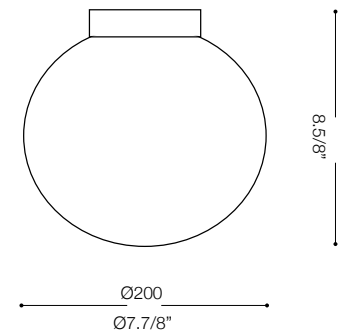

max 1 x 60W E27 / 240V
 - 8021696059815 BIANCO

IDEAL LUX[®]

IDEAL LUX s.r.l.
 Via Taglio Destro 32
 30035 Mirano (VE) Italy
 WWW.ideal-lux.com

IDEAL LUX Warehouse
 Via delle Industrie, 8/D
 30036 Santa Maria di Sala (Venezia)
 8.00 - 12.00 / 13.30 - 17.00