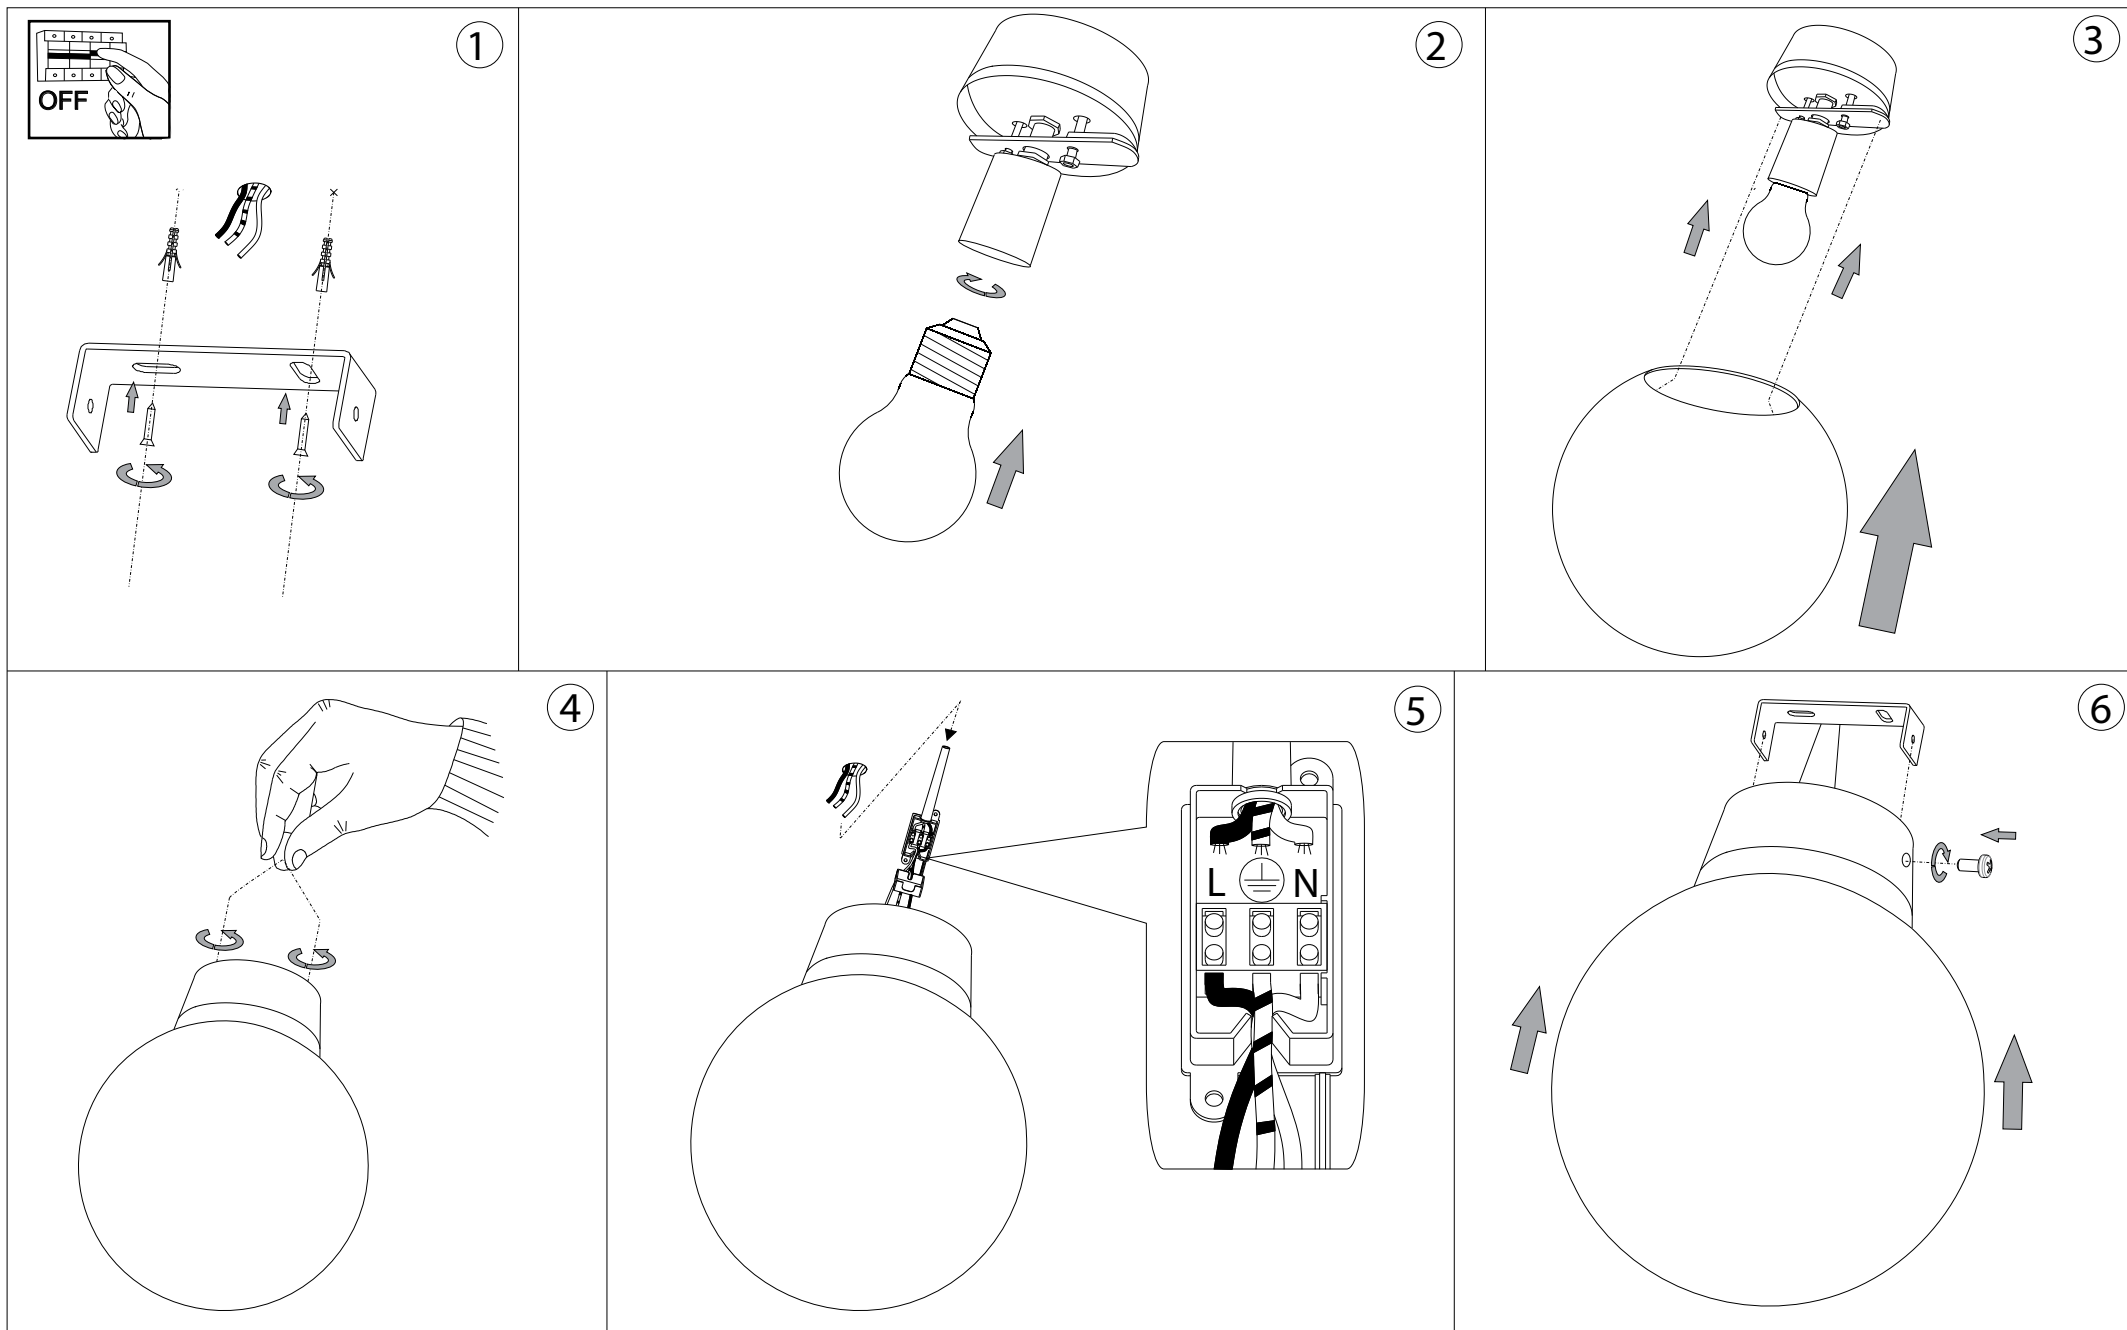

max 1 x 60W E27 / 240V
 - 8021696059815 BIANCO

IDEAL LUX[®]

IDEAL LUX s.r.l.
 Via Taglio Destro 32
 30035 Mirano (VE) Italy
 WWW.ideal-lux.com

IDEAL LUX Warehouse
 Via delle Industrie, 8/D
 30036 Santa Maria di Sala (Venezia)
 8.00 - 12.00 / 13.30 - 17.00

ESEGUIRE LE OPERAZIONI DI MONTAGGIO, SEGUENDO L'ORDINE NUMERICO PROGRESSIVO.
FOLLOW THE ASSEMBLY INSTRUCTIONS BY READING THE NUMERICAL PROGRESSION

La sicurezza di questo apparecchio è garantita solo con l'uso appropriato di queste istruzioni pertanto è necessario conservarle.
The safety and reliability are guaranteed only when installation instructions are properly followed. Please retain this instruction sheet for future reference.