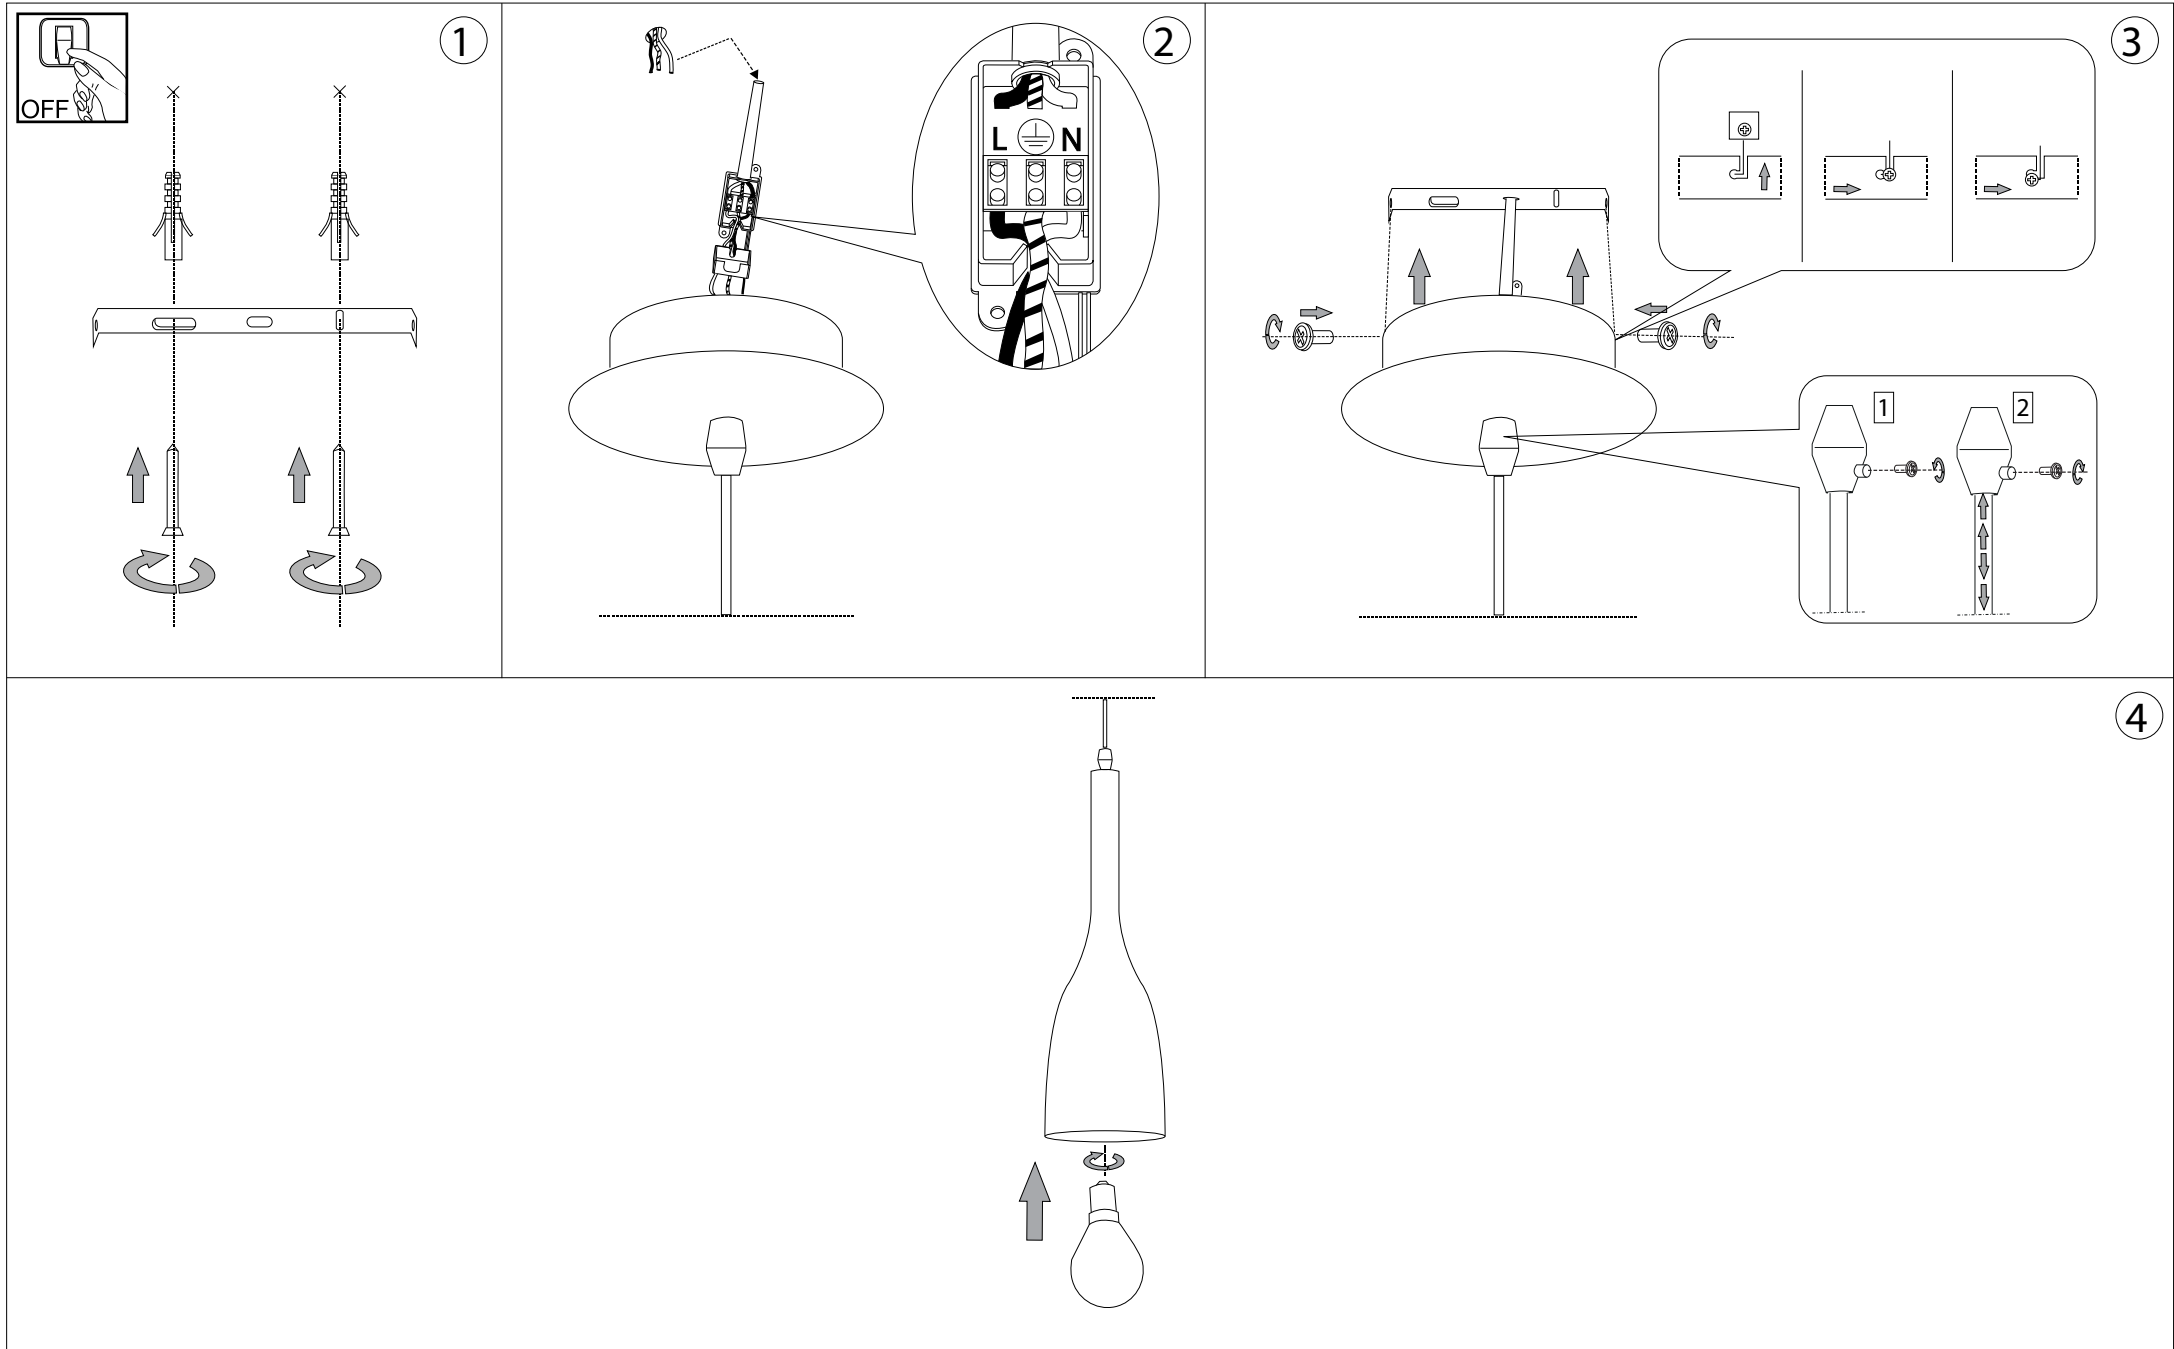

## Manhattan SP1

Lampada da terra  
Floor lamp  
Lampadaire  
Stehleuchte  
Lámpara de pie  
Торшеры

max 1 x 40W E14 / 240V  
- 8021696110745 BIANCO  
- 8021696110752 NERO

500 - 1440  
191" - 56.1"

Ø110  
Ø4.1/3"

# IDEAL LUX<sup>®</sup>

IDEAL LUX s.r.l.  
Via Taglio Destro 32  
30035 Mirano (VE) Italy  
WWW.ideal-lux.com

IDEAL LUX Warehouse  
Via delle Industrie, 8/D  
30036 Santa Maria di Sala (Venezia)  
8.00 - 12.00 / 13.30 - 17.00

**ESEGUIRE LE OPERAZIONI DI MONTAGGIO, SEGUENDO L'ORDINE NUMERICO PROGRESSIVO.**  
**FOLLOW THE ASSEMBLY INSTRUCTIONS BY READING THE NUMERICAL PROGRESSION**

L'installazione di questo apparecchio deve essere effettuata da personale qualificato  
The lighting fitting should be installed by a qualified electrician