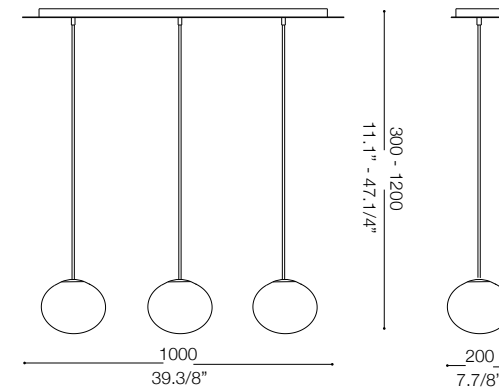

# IDEAL LUX<sup>®</sup>

IDEAL LUX s.r.l.  
Via Taglio Destro 32  
30035 Mirano (VE) Italy  
WWW.ideal-lux.com

IDEAL LUX Warehouse  
Via delle Industrie, 8/D  
30036 Santa Maria di Sala (Venezia)  
8.00 - 12.00 / 13.30 - 17.00