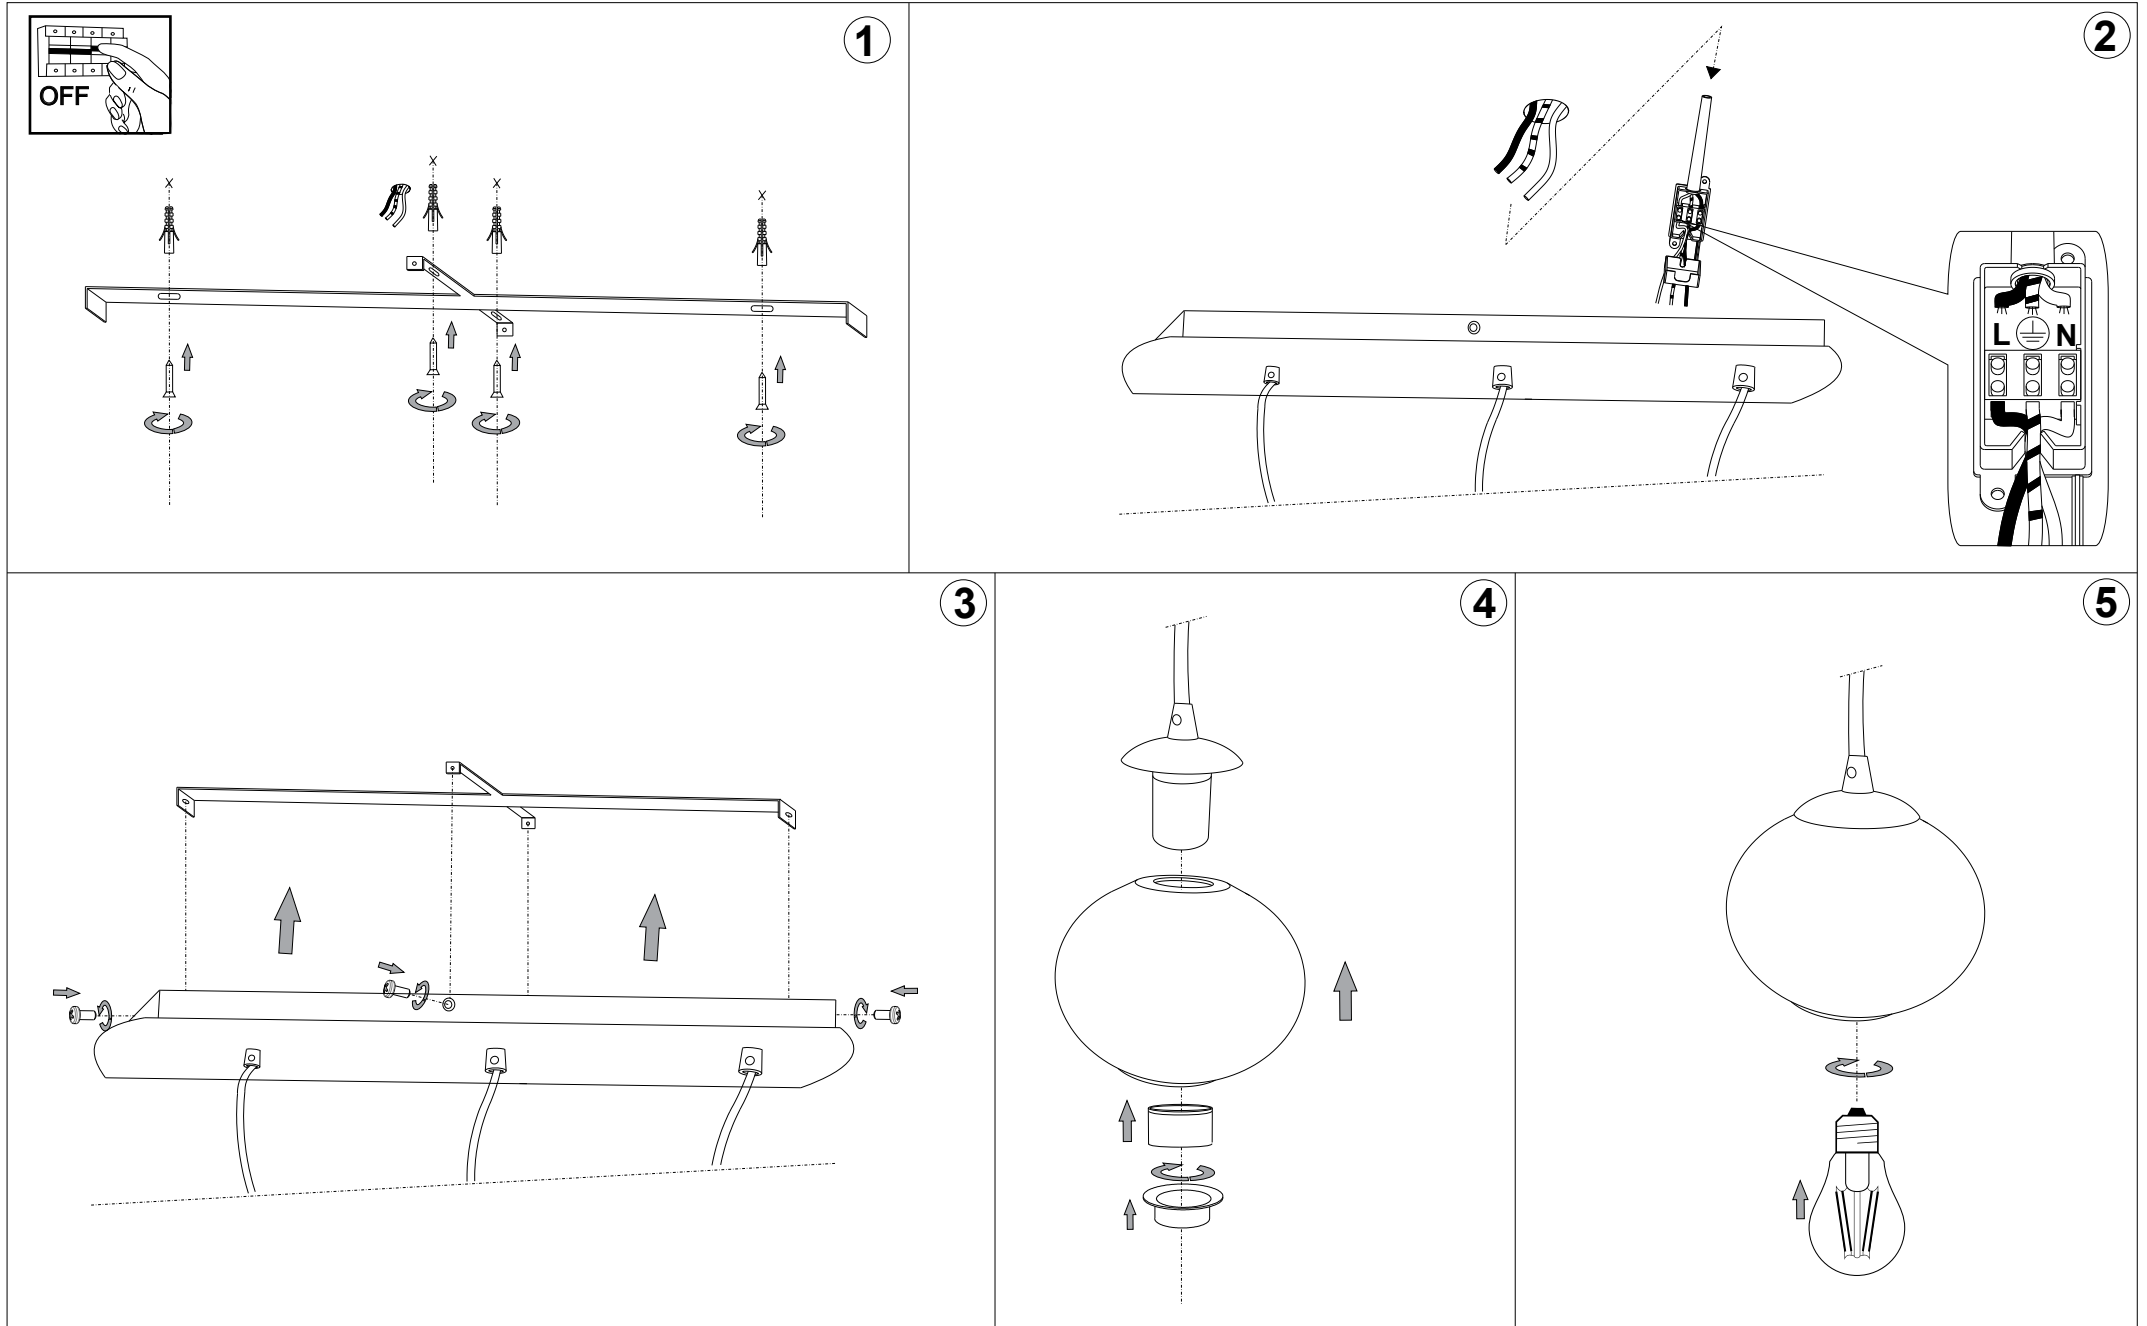

ESEGUIRE LE OPERAZIONI DI MONTAGGIO, SEGUENDO L'ORDINE NUMERICO PROGRESSIVO.
FOLLOW THE ASSEMBLY INSTRUCTIONS BY READING THE NUMERICAL PROGRESSION

La sicurezza di questo apparecchio è garantita solo con l'uso appropriato di queste istruzioni pertanto è necessario conservarle.
The safety and reliability are guaranteed only when installation instructions are properly followed. Please retain this instruction sheet for future reference.