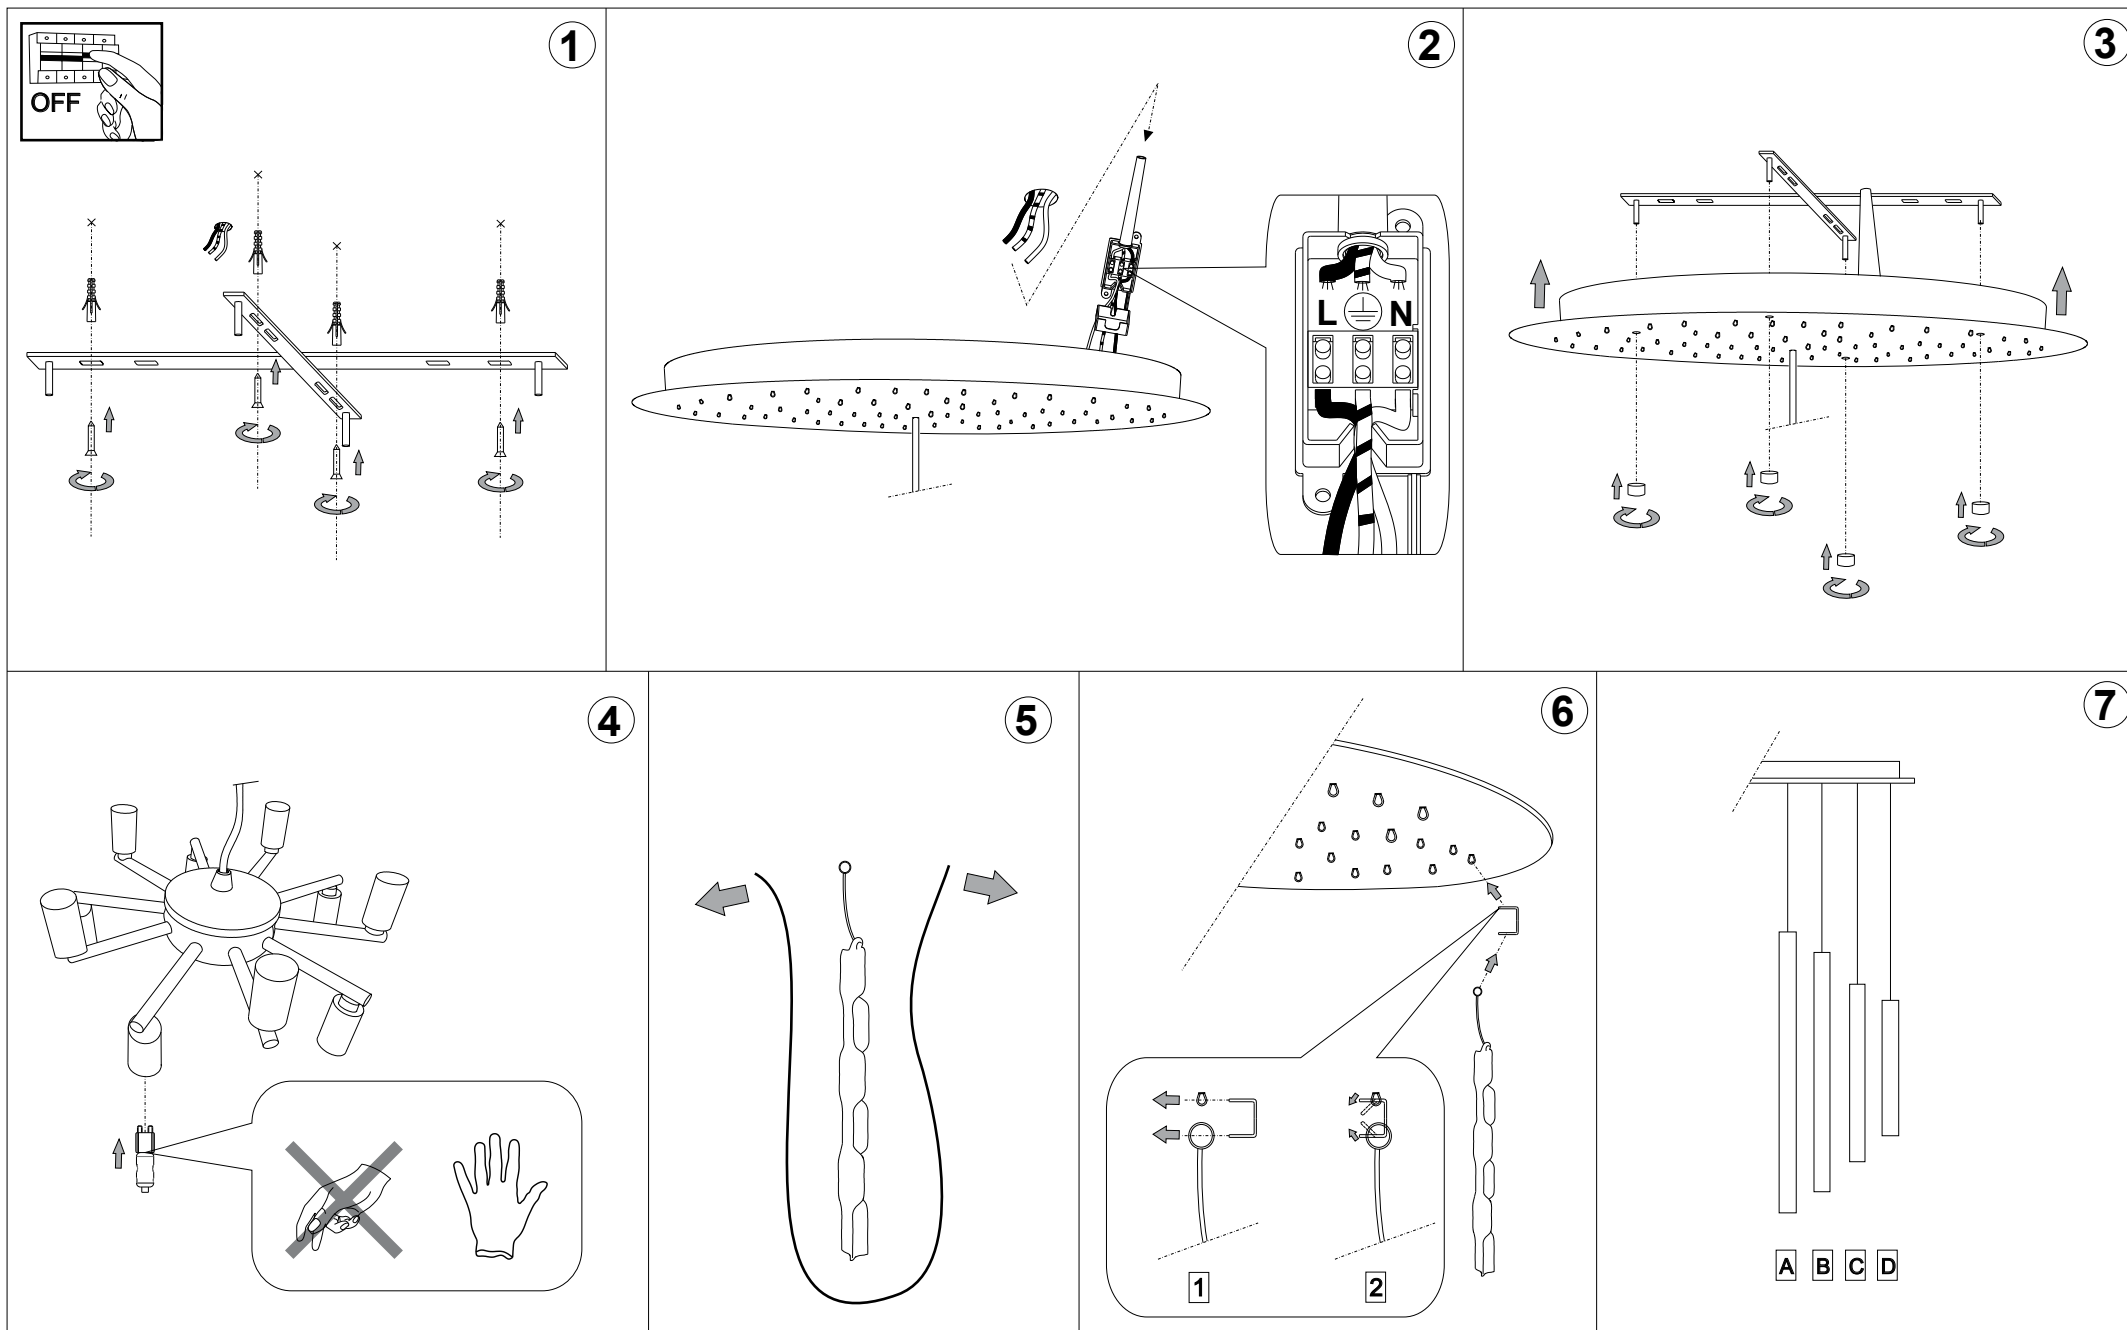

IDEAL LUX®

Majestic SP10

Lampada a sospensione
Suspension lamp
Suspension
Pendelleuchte
Lámpara colgante
Люстры и подвесы

max 10 x 40W G9 / 240V
- 8021696118741 BIANCO
- 8021696087269 TRASPARENTE

IDEAL LUX®

IDEAL LUX s.r.l.
Via Taglio Destro 32
30035 Mirano (VE) Italy
WWW.ideal-lux.com

IDEAL LUX Warehouse
Via delle Industrie, 8/D
30036 Santa Maria di Sala (Venezia)
8.00 - 12.00 / 13.30 - 17.00

ESEGUIRE LE OPERAZIONI DI MONTAGGIO, SEGUENDO L'ORDINE NUMERICO PROGRESSIVO.
FOLLOW THE ASSEMBLY INSTRUCTIONS BY READING THE NUMERICAL PROGRESSION