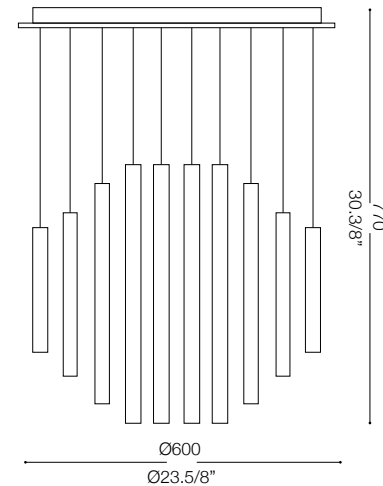

IDEAL LUX®

Majestic SP10

Lampada a sospensione
Suspension lamp
Suspension
Pendelleuchte
Lámpara colgante
Люстры и подвесы

max 10 x 40W G9 / 240V
- 8021696118741 BIANCO
- 8021696087269 TRASPARENTE

IDEAL LUX®

IDEAL LUX s.r.l.
Via Taglio Destro 32
30035 Mirano (VE) Italy
WWW.ideal-lux.com

IDEAL LUX Warehouse
Via delle Industrie, 8/D
30036 Santa Maria di Sala (Venezia)
8.00 - 12.00 / 13.30 - 17.00

ESEGUIRE LE OPERAZIONI DI MONTAGGIO, SEGUENDO L'ORDINE NUMERICO PROGRESSIVO.
FOLLOW THE ASSEMBLY INSTRUCTIONS BY READING THE NUMERICAL PROGRESSION