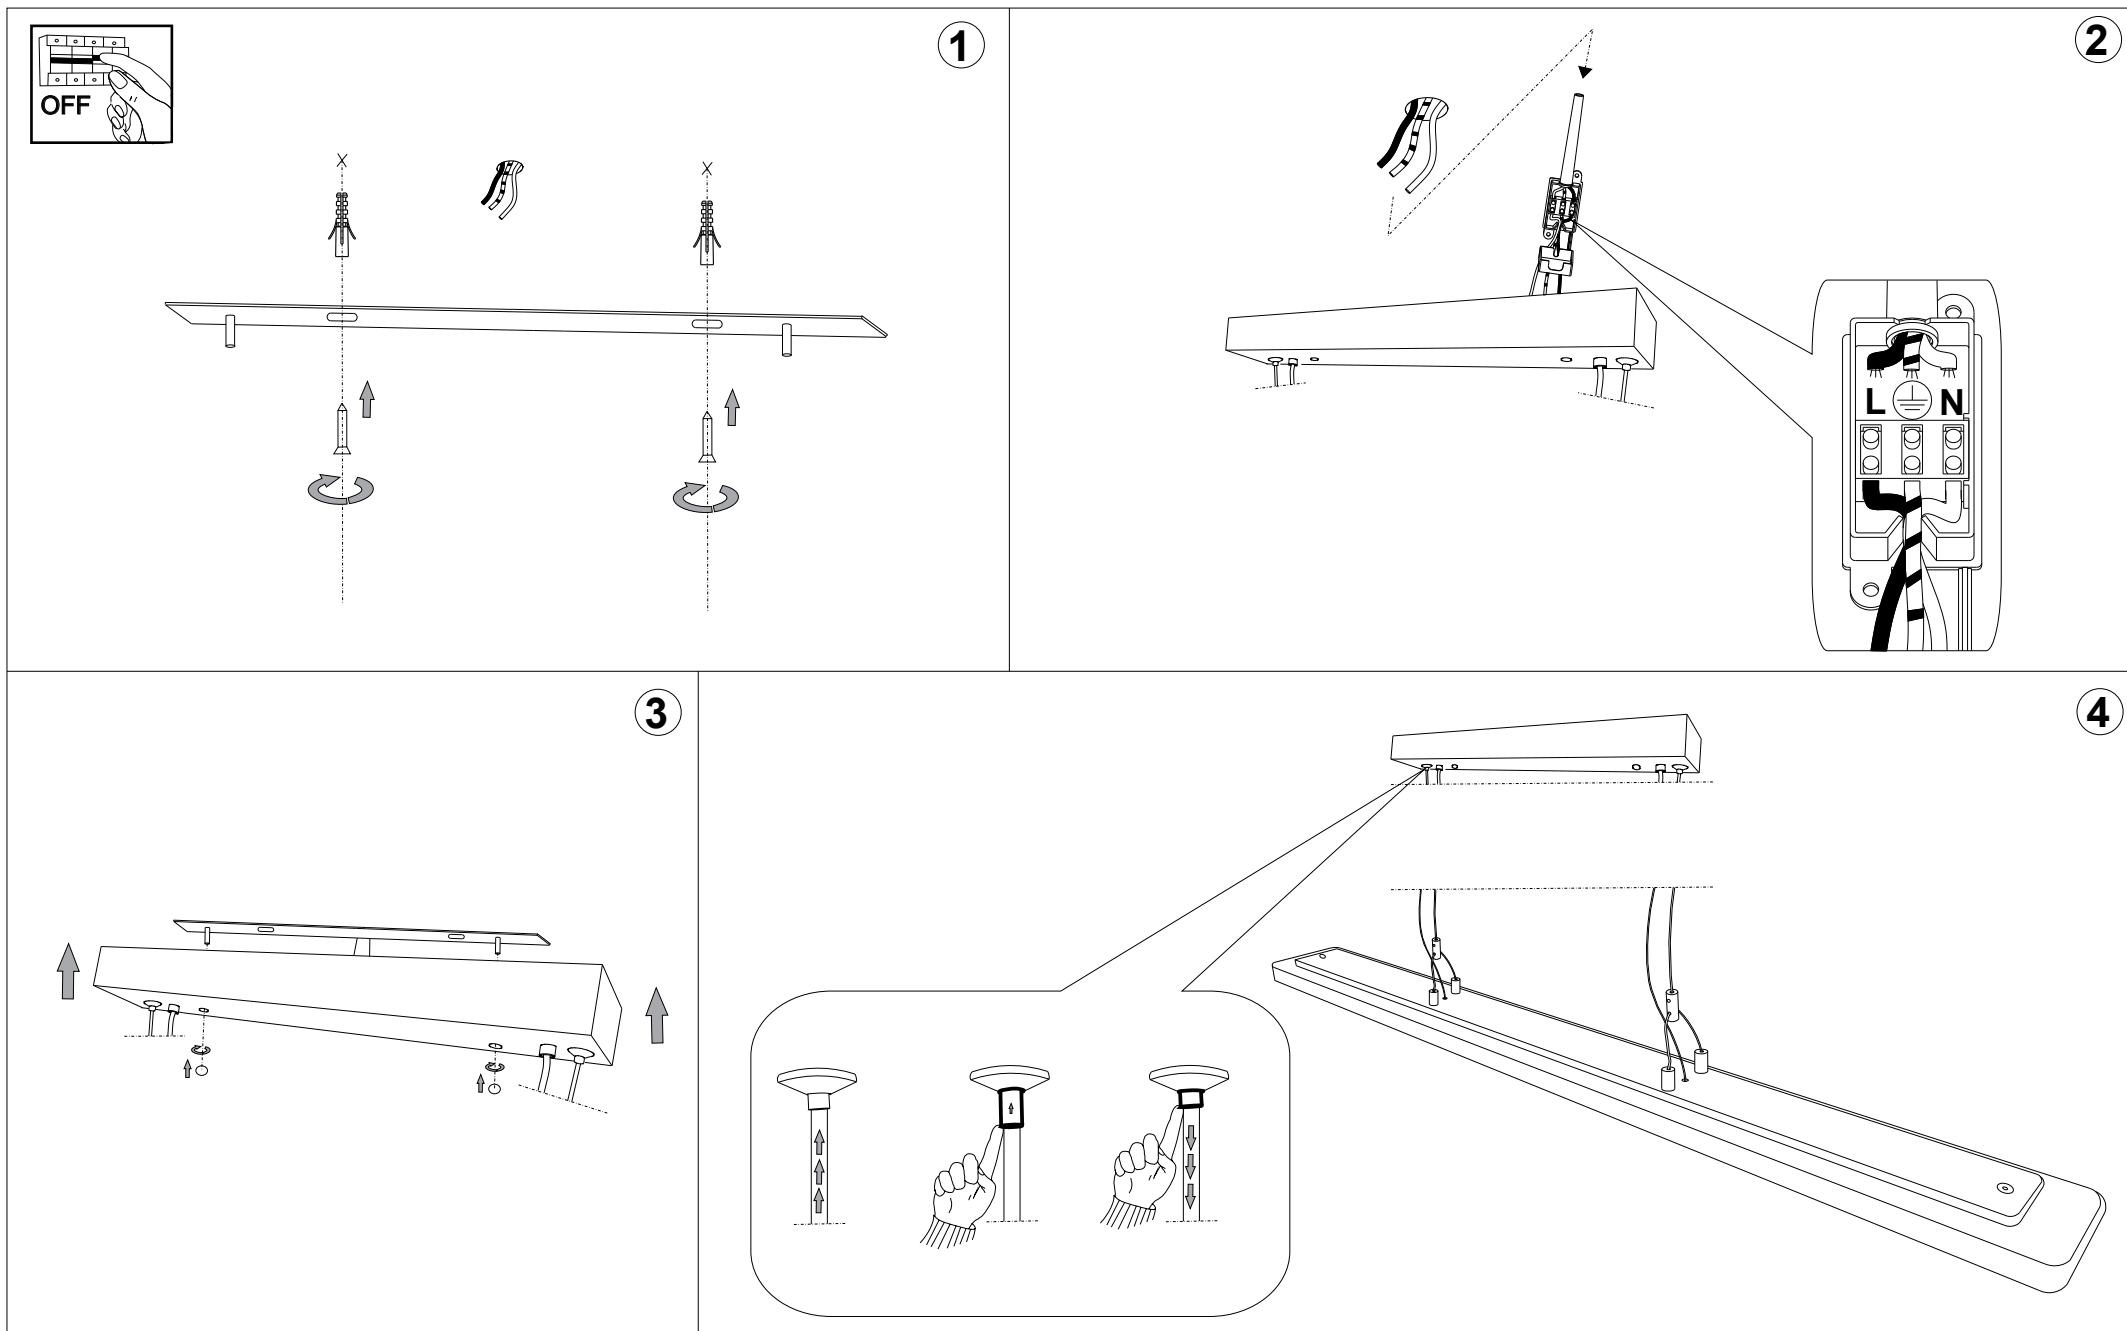

IDEAL LUX[®]

Lylia SP7

Lampada a sospensione
Suspension lamp
Suspension
Pendelleuchte
Lámpara colgante
Люстры и подвесы

LED

max 7 x 3W LED / 240V
- 8021696000602 CROMO

IDEAL LUX[®]

IDEAL LUX s.r.l.
Via Taglio Destro 32
30035 Mirano (VE) Italy
WWW.ideal-lux.com

IDEAL LUX Warehouse
Via delle Industrie, 8/D
30036 Santa Maria di Sala (Venezia)
8.00 - 12.00 / 13.30 - 17.00

ESEGUIRE LE OPERAZIONI DI MONTAGGIO, SEGUENDO L'ORDINE NUMERICO PROGRESSIVO.
FOLLOW THE ASSEMBLY INSTRUCTIONS BY READING THE NUMERICAL PROGRESSION