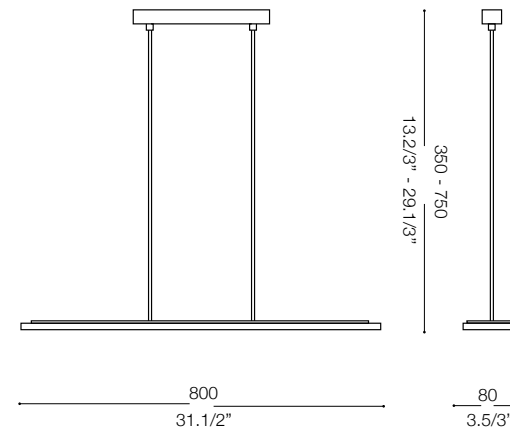

IDEAL LUX[®]

Lylia SP7

Lampada a sospensione
Suspension lamp
Suspension
Pendelleuchte
Lámpara colgante
Люстры и подвесы

LED

max 7 x 3W LED / 240V
- 8021696000602 CROMO

IDEAL LUX[®]

IDEAL LUX s.r.l.
Via Taglio Destro 32
30035 Mirano (VE) Italy
WWW.ideal-lux.com

IDEAL LUX Warehouse
Via delle Industrie, 8/D
30036 Santa Maria di Sala (Venezia)
8.00 - 12.00 / 13.30 - 17.00

ESEGUIRE LE OPERAZIONI DI MONTAGGIO, SEGUENDO L'ORDINE NUMERICO PROGRESSIVO.
FOLLOW THE ASSEMBLY INSTRUCTIONS BY READING THE NUMERICAL PROGRESSION