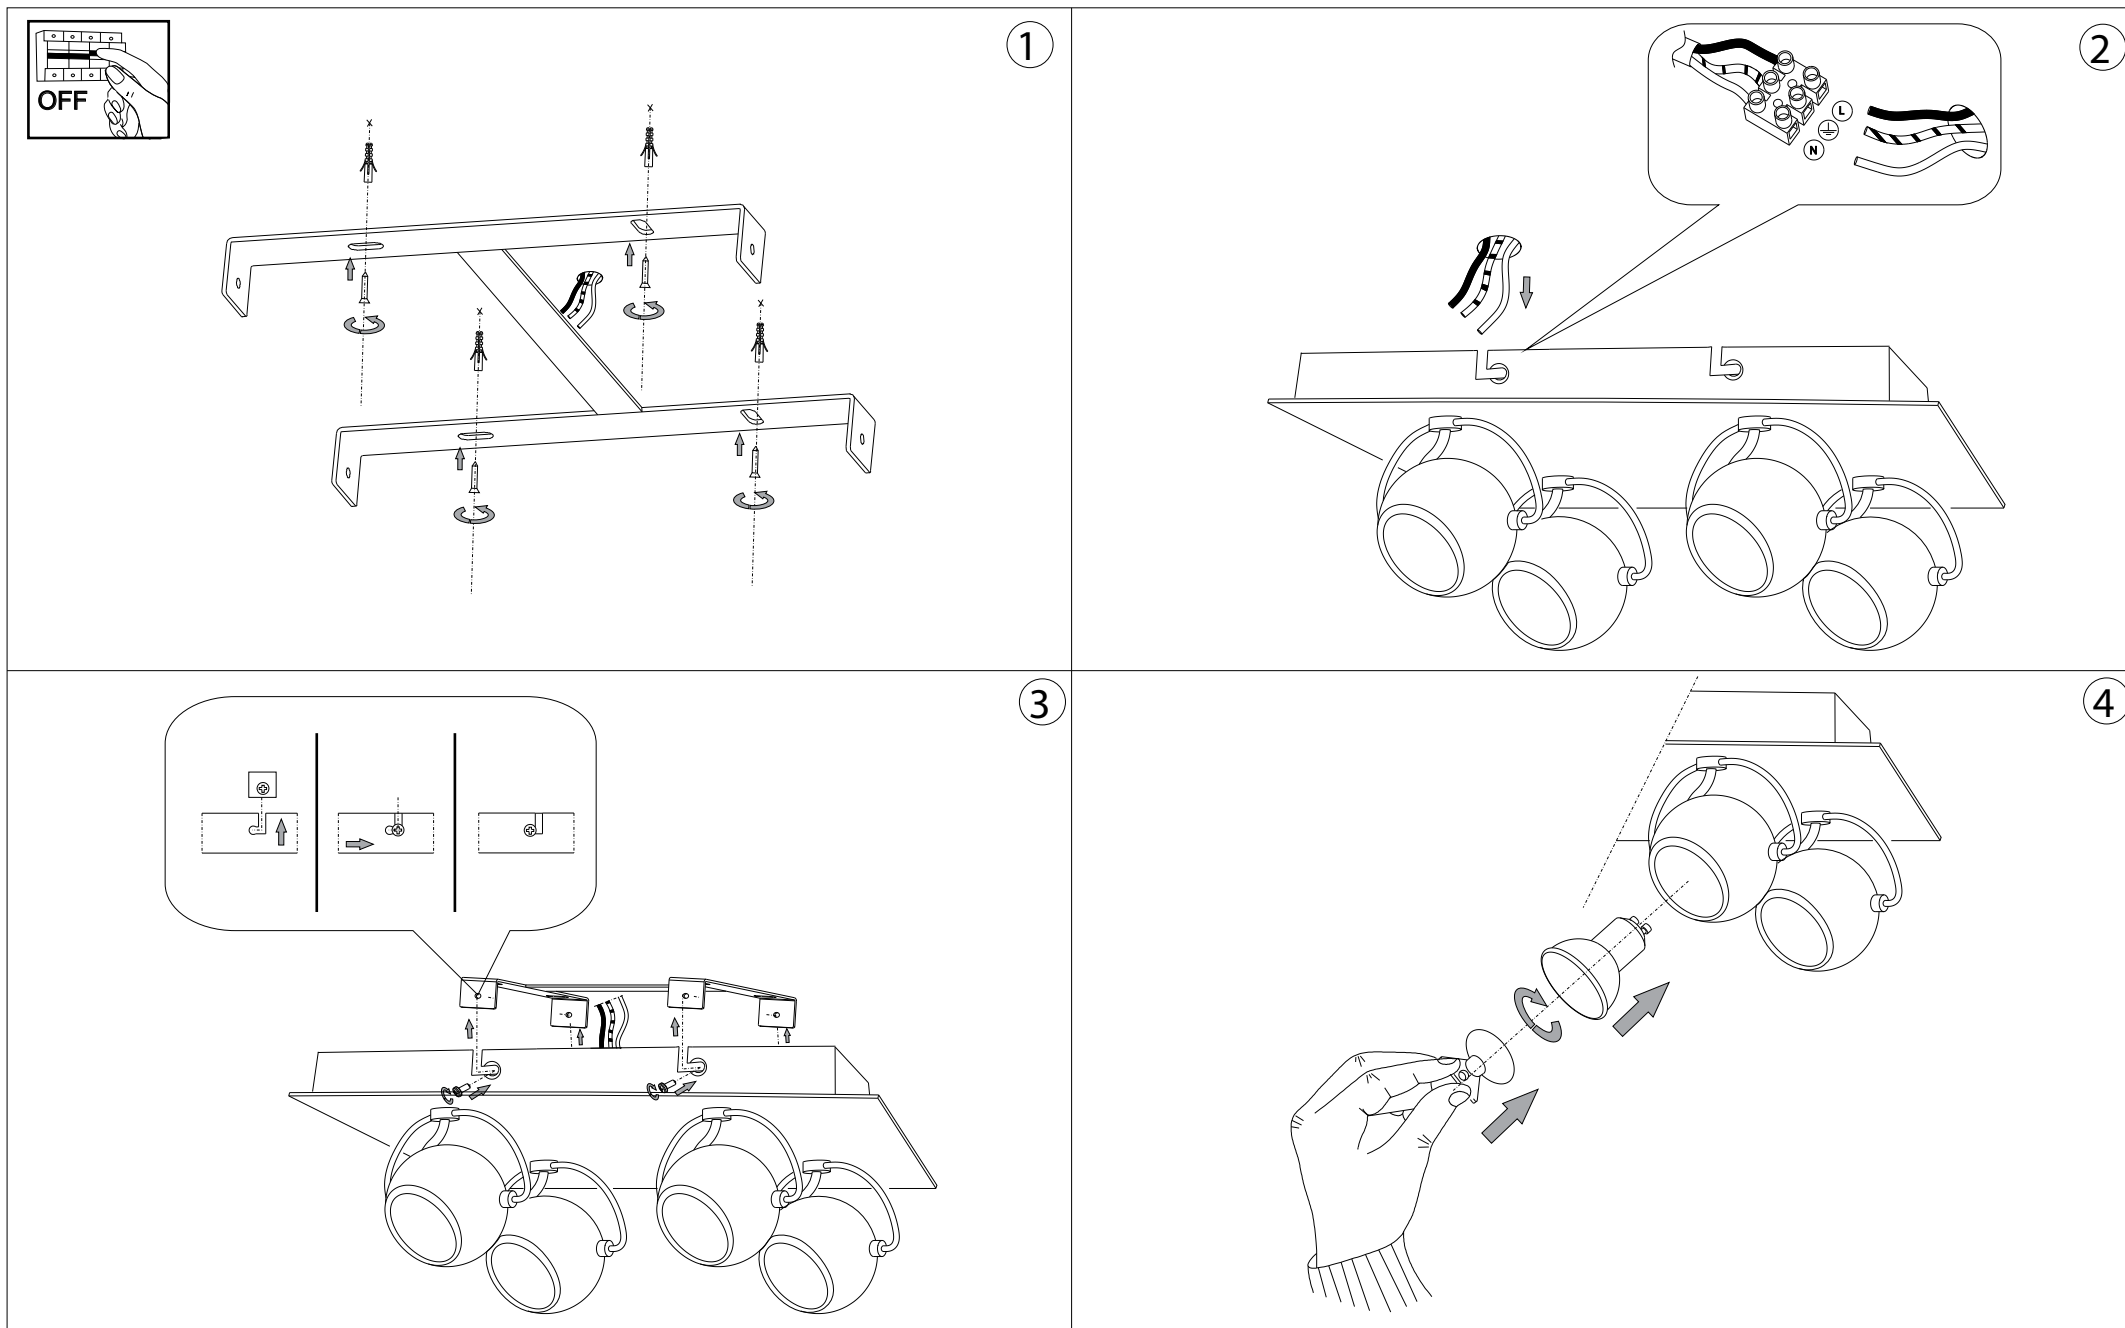

## Lunare PL4

Lampada da parete e soffitto  
 Wall and ceiling lamp  
 Applique et plafonnier  
 Wandleuchte und deckenleuchte  
 Lámpara de pared y de techo  
 Настенные и потолочные  
 светильники

max 4x 28W GU10 / 240V  
 - 8021696077918 BIANCO  
 - 8021696066820 CROMO

ESEGUIRE LE OPERAZIONI DI MONTAGGIO, SEGUENDO L'ORDINE NUMERICO PROGRESSIVO.  
FOLLOW THE ASSEMBLY INSTRUCTIONS BY READING THE NUMERICAL PROGRESSION

La sicurezza di questo apparecchio è garantita solo con l'uso appropriato di queste istruzioni pertanto è necessario conservarle.  
The safety and reliability are guaranteed only when installation instructions are properly followed. Please retain this instruction sheet for future reference.