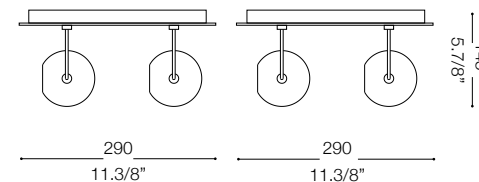

## Lunare PL4

Lampada da parete e soffitto  
 Wall and ceiling lamp  
 Applique et plafonnier  
 Wandleuchte und deckenleuchte  
 Lámpara de pared y de techo  
 Настенные и потолочные  
 светильники

max 4x 28W GU10 / 240V  
 - 8021696077918 BIANCO  
 - 8021696066820 CROMO