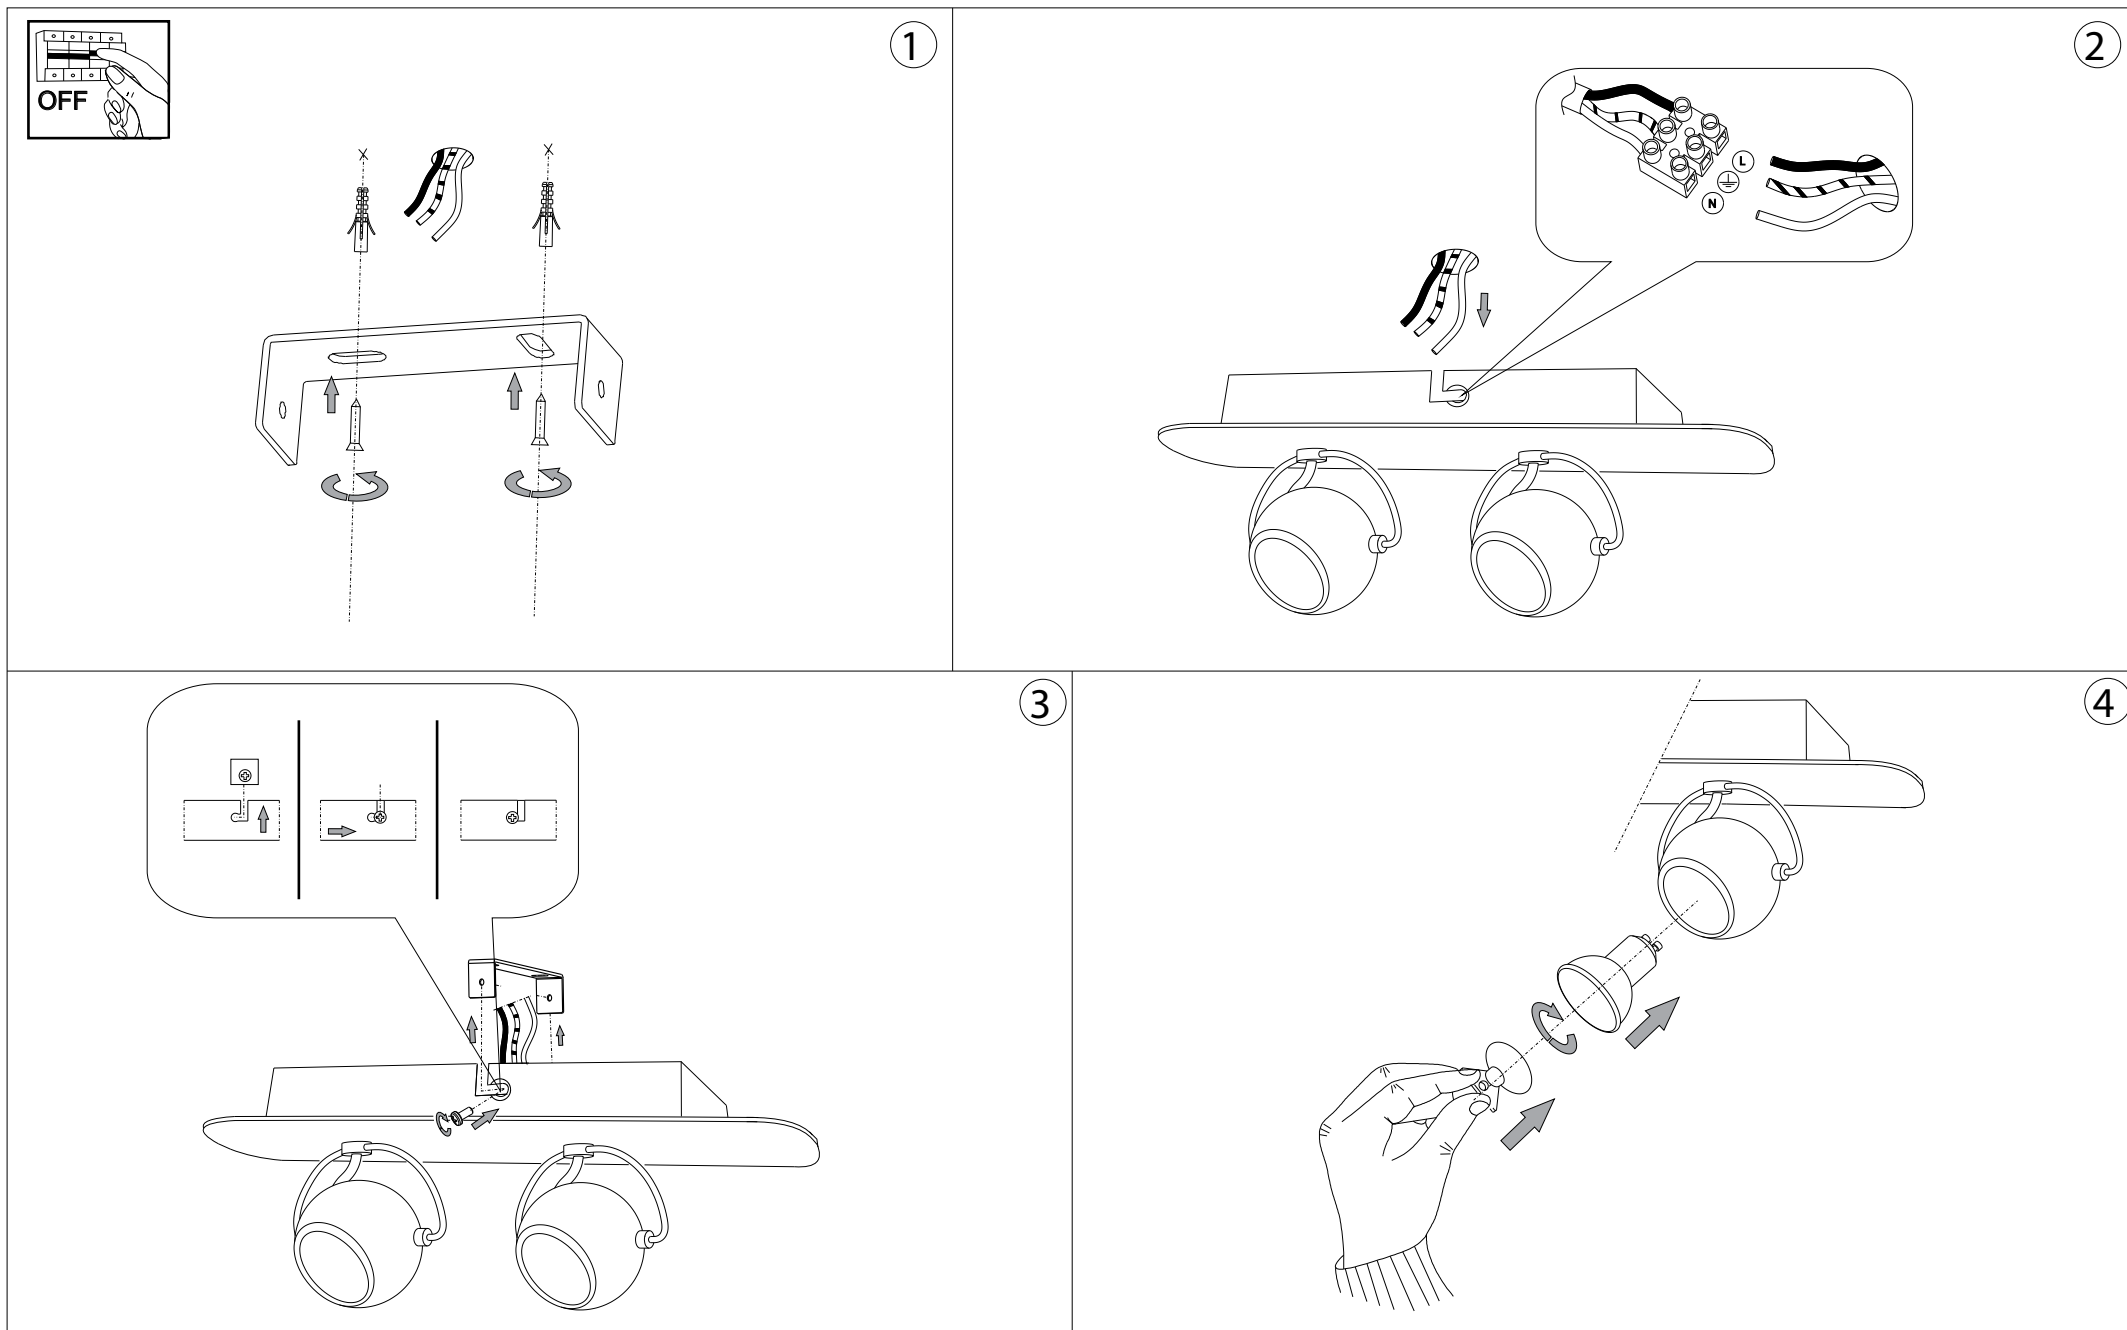

Lunare AP2

Lampada da parete e soffitto
 Wall and ceiling lamp
 Applique et plafonnier
 Wandleuchte und deckenleuchte
 Lámpara de pared y de techo
 Настенные и потолочные
 светильники

max 2 x 28W GU10 / 240V
 - 8021696077895 BIANCO
 - 8021696066806 CROMO

ESEGUIRE LE OPERAZIONI DI MONTAGGIO, SEGUENDO L'ORDINE NUMERICO PROGRESSIVO.
FOLLOW THE ASSEMBLY INSTRUCTIONS BY READING THE NUMERICAL PROGRESSION

La sicurezza di questo apparecchio è garantita solo con l'uso appropriato di queste istruzioni pertanto è necessario conservarle.
The safety and reliability are guaranteed only when installation instructions are properly followed. Please retain this instruction sheet for future reference.