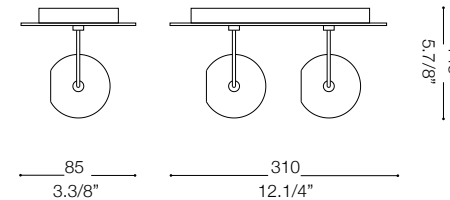

Lunare AP2

Lampada da parete e soffitto
 Wall and ceiling lamp
 Applique et plafonnier
 Wandleuchte und deckenleuchte
 Lámpara de pared y de techo
 Настенные и потолочные
 светильники

max 2 x 28W GU10 / 240V
 - 8021696077895 BIANCO
 - 8021696066806 CROMO