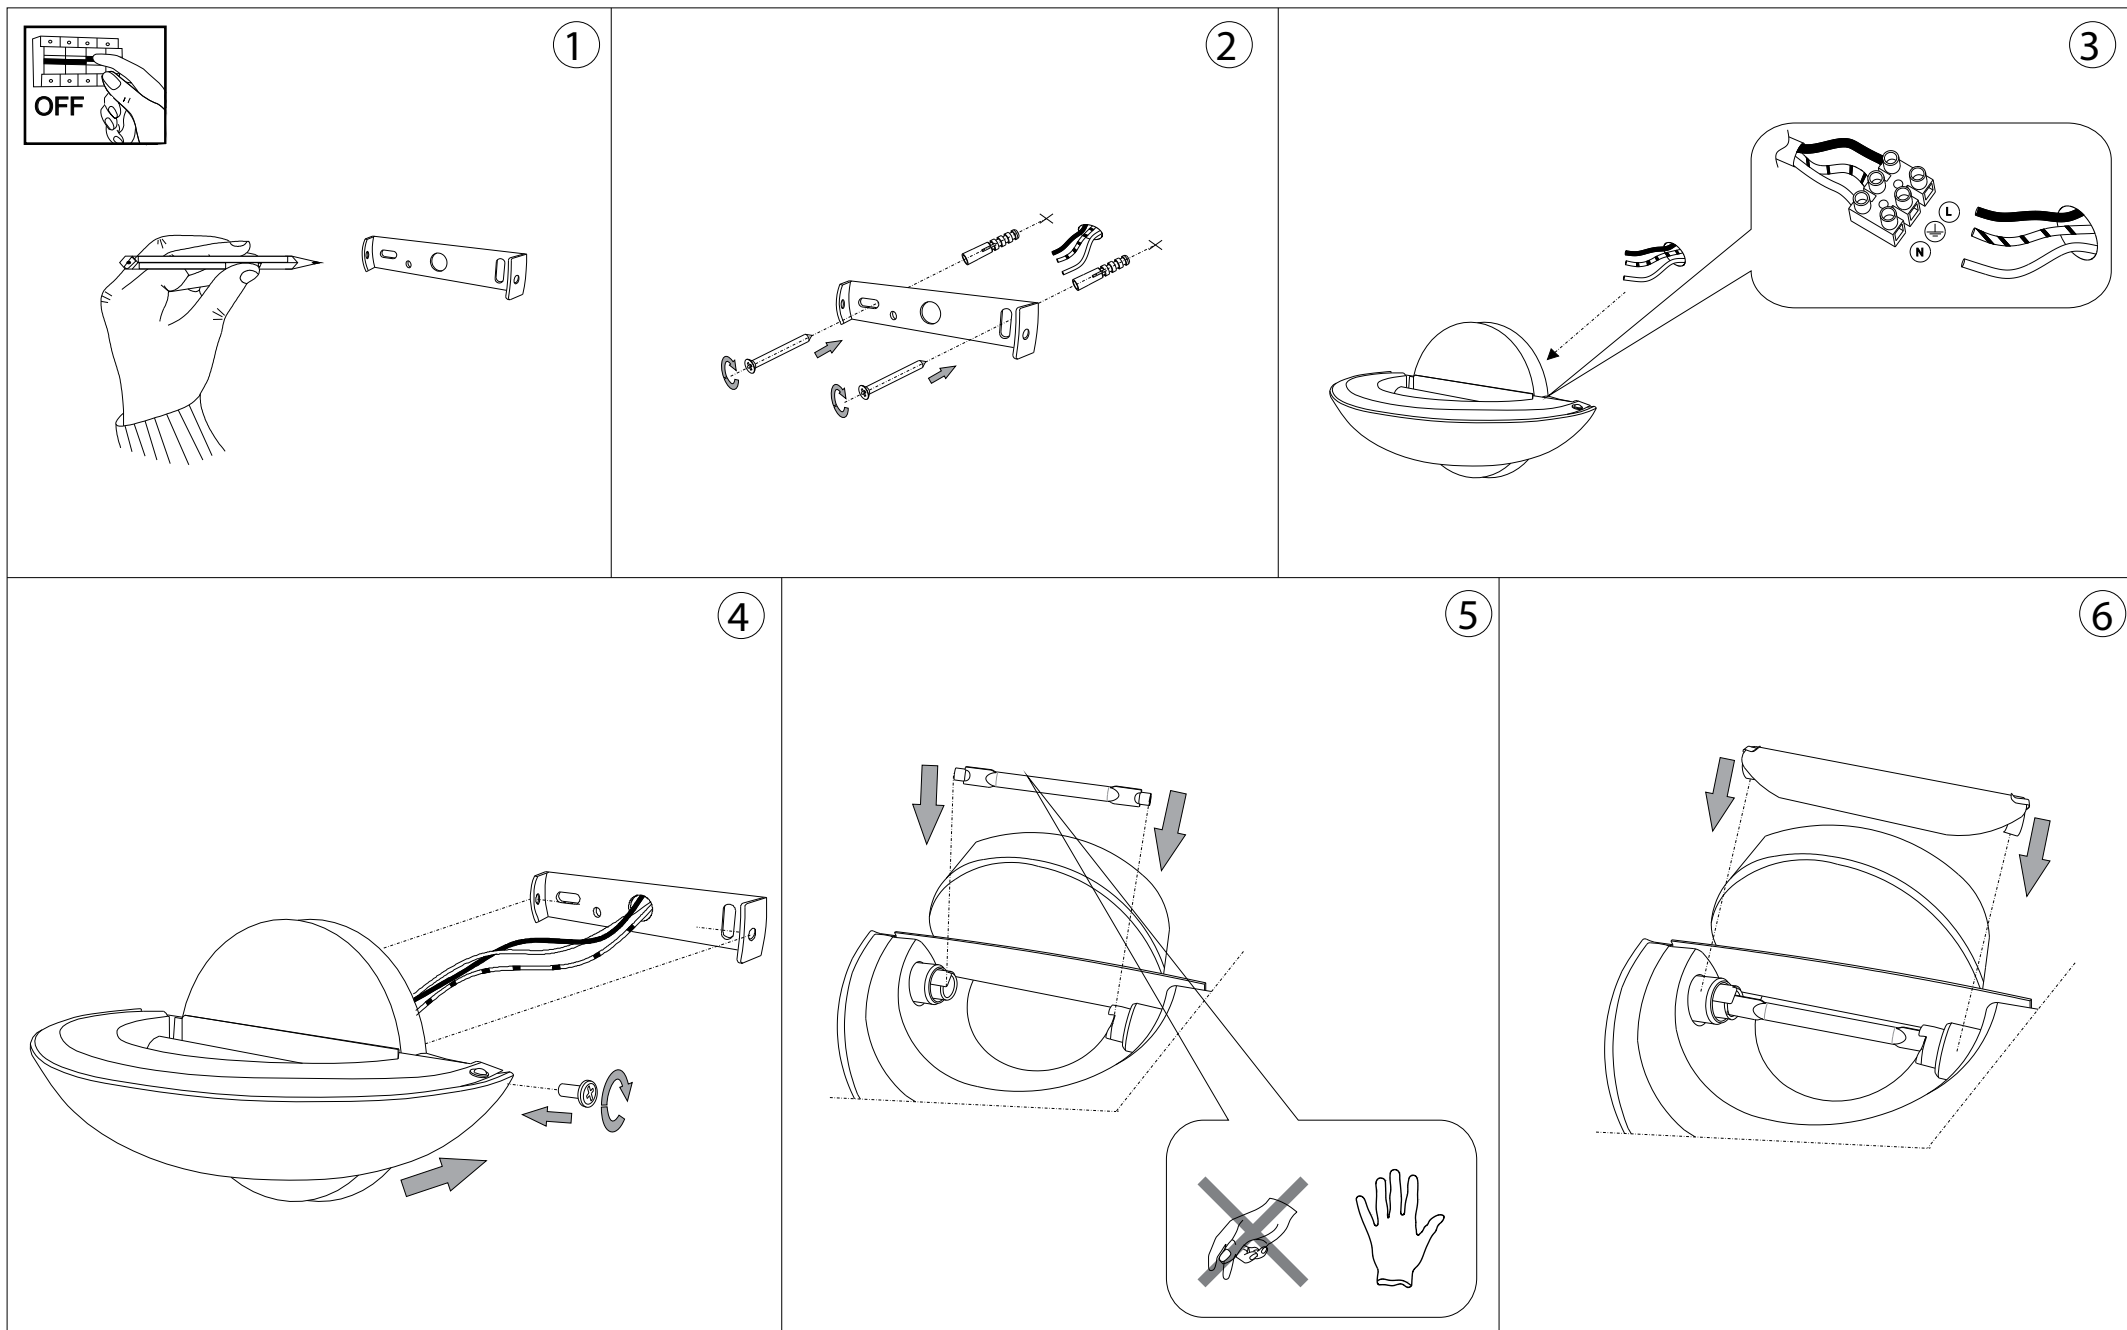

IDEAL LUX®

Lumina AP1

Lampada da parete
Wall lamp
Applique
Wandleuchte
Lámpara de pared
Настенные светильники

max 1 x 75W R7s / 240V
- 8021696002507 BRUNITO
- 8021696007557 CROMO
- 8021696002491 NICKEL

IDEAL LUX®

IDEAL LUX s.r.l.
Via Taglio Destro 32
30035 Mirano (VE) Italy
WWW.ideal-lux.com

IDEAL LUX Warehouse
Via delle Industrie, 8/D
30036 Santa Maria di Sala (Venezia)
8.00 - 12.00 / 13.30 - 17.00

ESEGUIRE LE OPERAZIONI DI MONTAGGIO, SEGUENDO L'ORDINE NUMERICO PROGRESSIVO.
FOLLOW THE ASSEMBLY INSTRUCTIONS BY READING THE NUMERICAL PROGRESSION