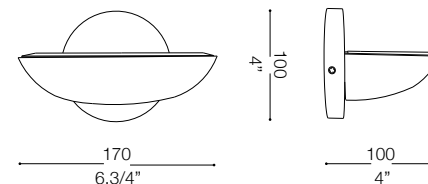

IDEAL LUX®

Lumina AP1

Lampada da parete
Wall lamp
Applique
Wandleuchte
Lámpara de pared
Настенные светильники

max 1 x 75W R7s / 240V
- 8021696002507 BRUNITO
- 8021696007557 CROMO
- 8021696002491 NICKEL

IDEAL LUX®