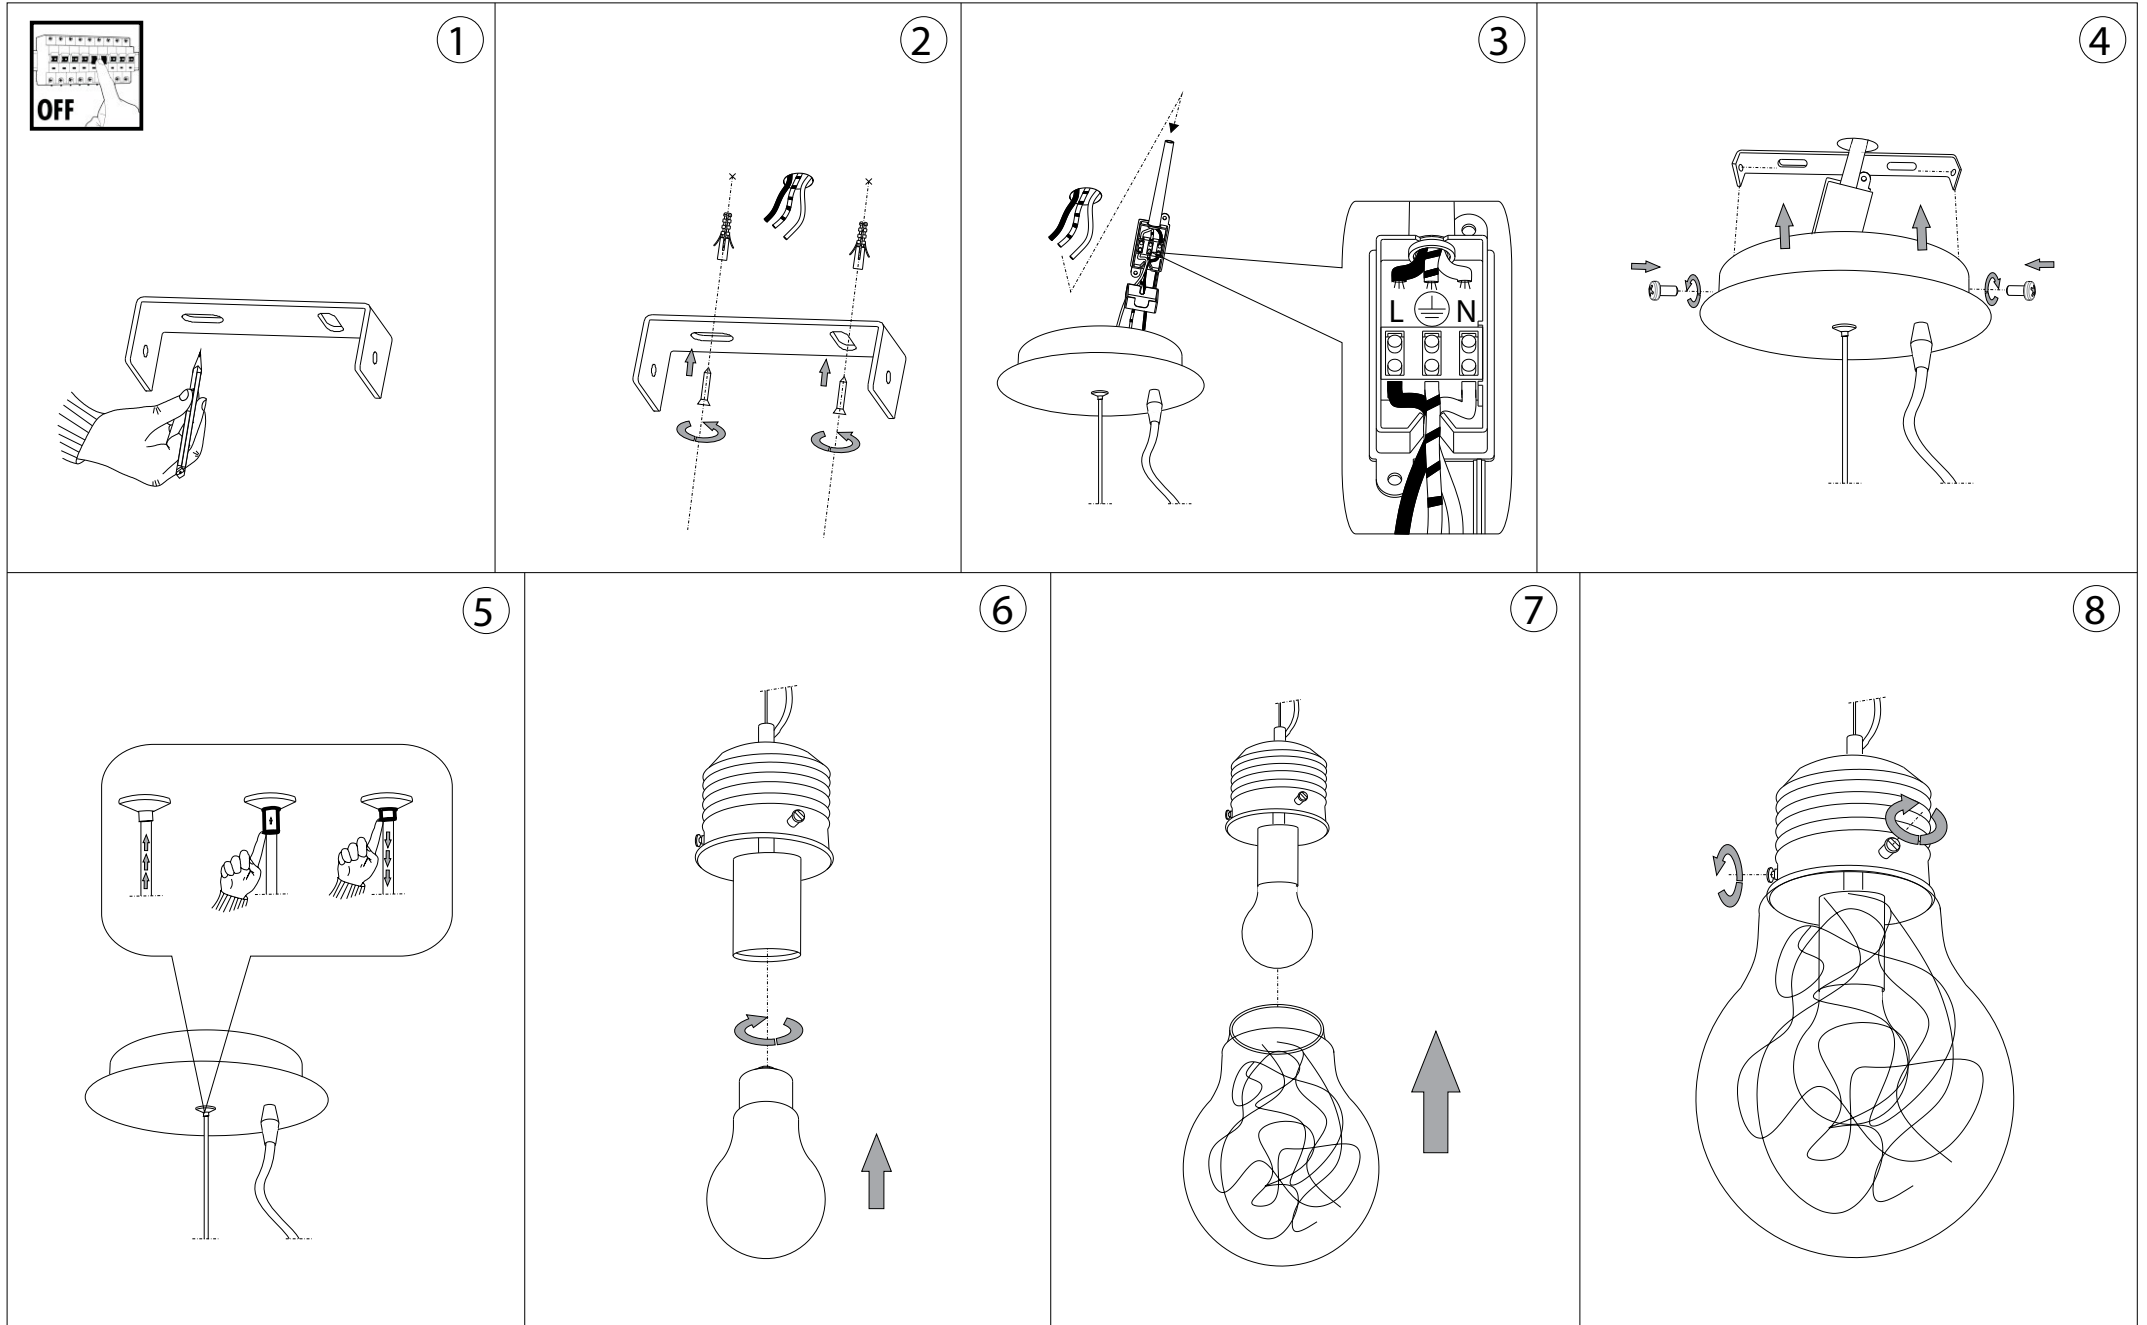

ESEGUIRE LE OPERAZIONI DI MONTAGGIO, SEGUENDO L'ORDINE NUMERICO PROGRESSIVO.
FOLLOW THE ASSEMBLY INSTRUCTIONS BY READING THE NUMERICAL PROGRESSION

La sicurezza di questo apparecchio è garantita solo con l'uso appropriato di queste istruzioni pertanto è necessario conservarle.

The safety and reliability are guaranteed only when installation instructions are properly followed. Please retain this instruction sheet for future reference.