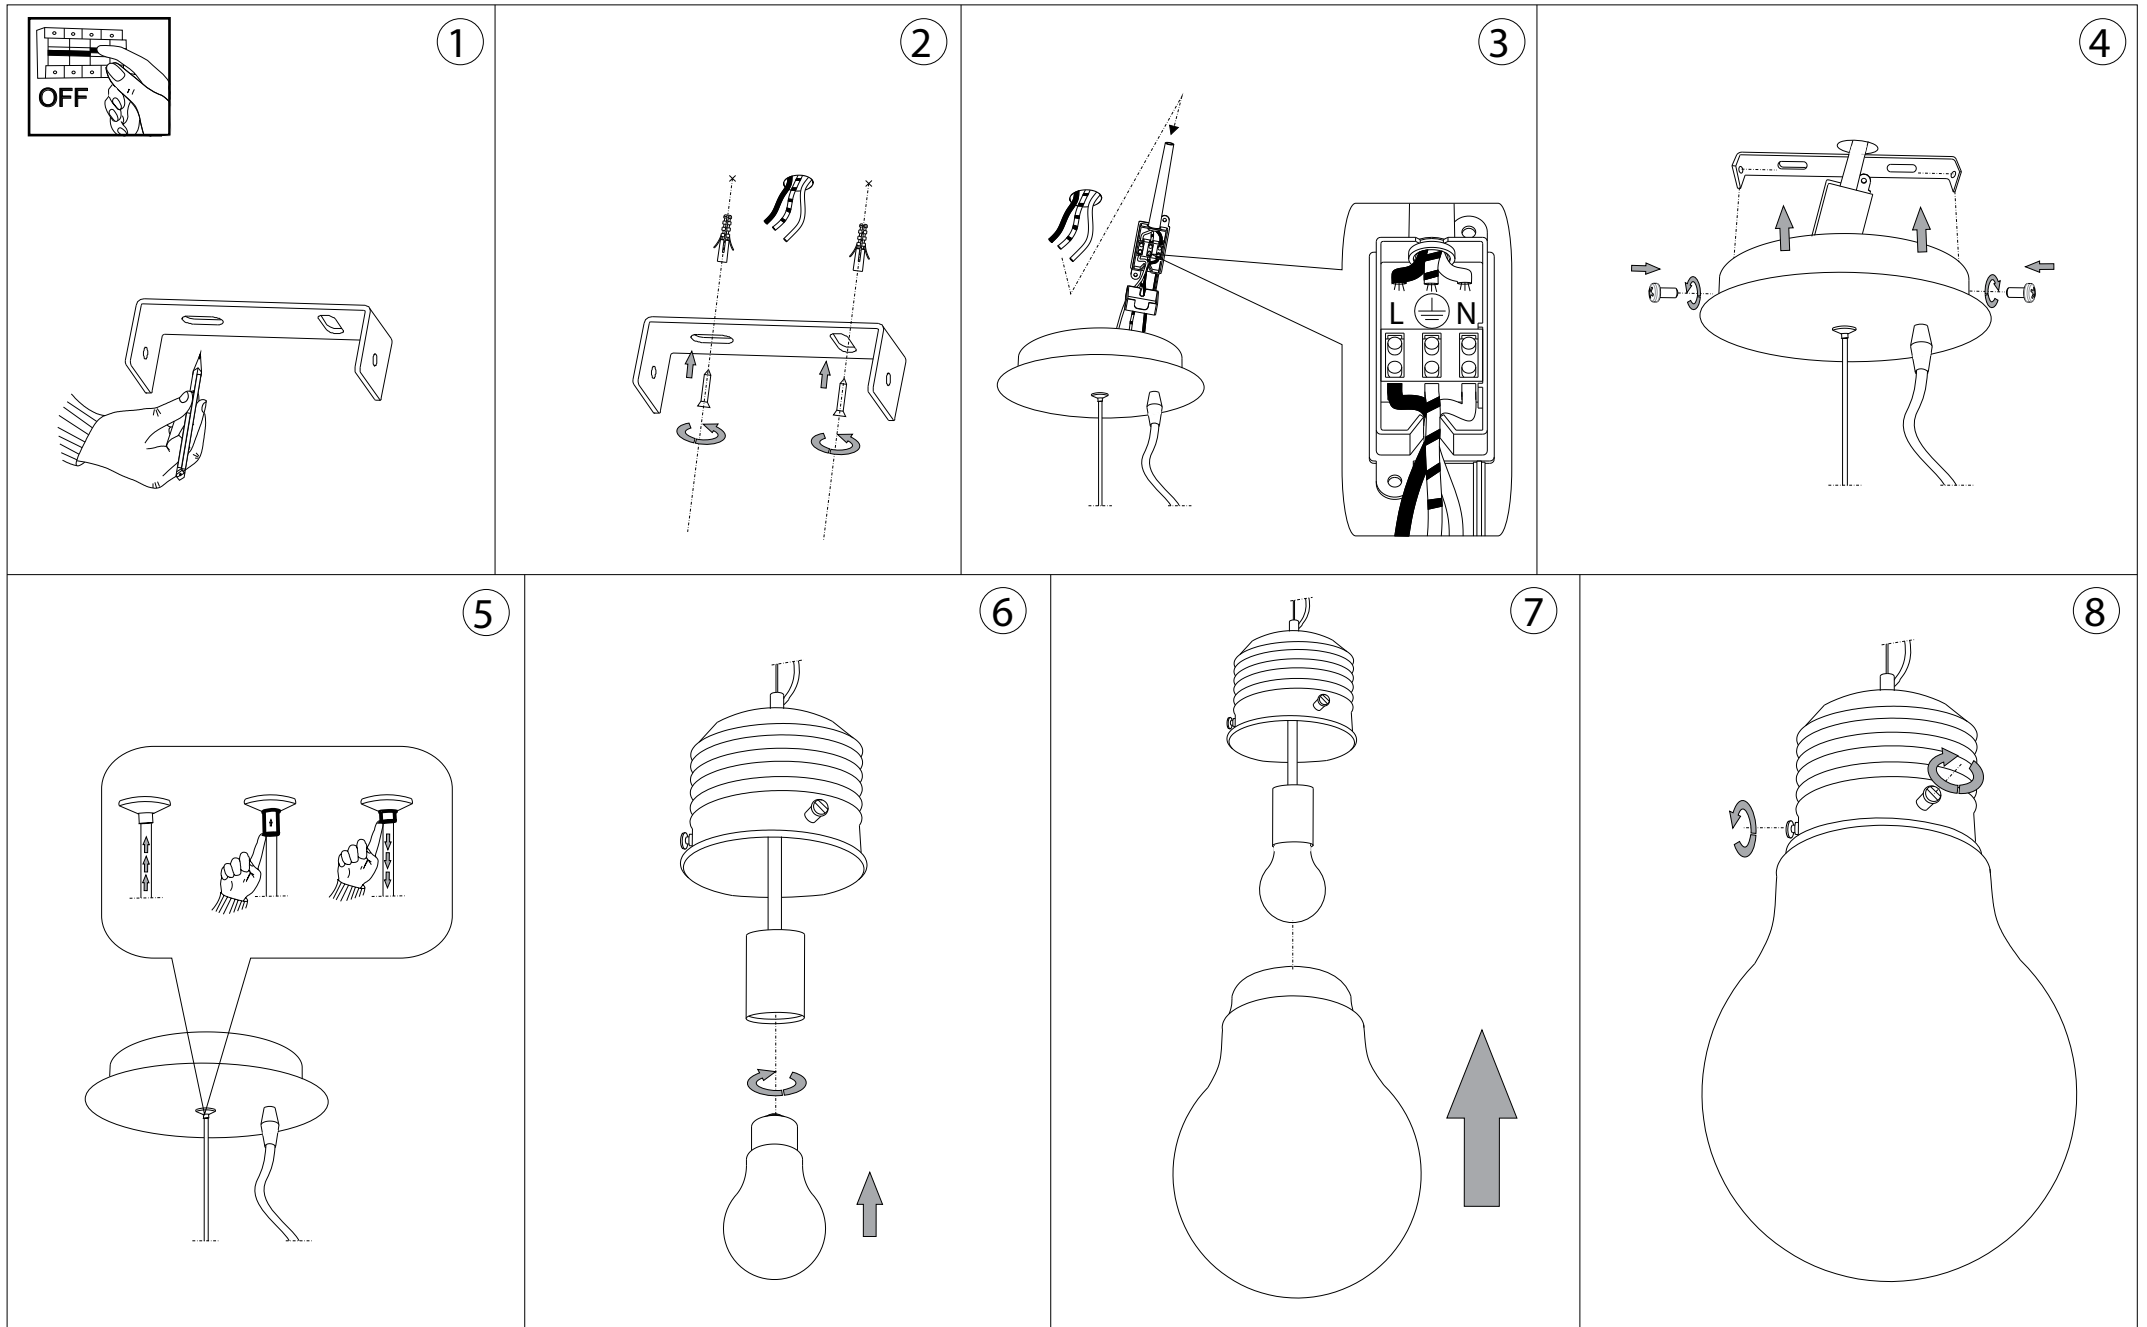

IDEAL LUX[®]

Luce Bianco SP1 Small

Lampada a sospensione
Suspension lamp
Suspension
Pendelleuchte
Lámpara colgante
Люстры и подвесы

max 1 x 60W E27 / 240V
- 8021696007137 BIANCO

390 - 1200
15.3/8" - 47.1/4"

Ø220
Ø8.5/8"

IDEAL LUX[®]

IDEAL LUX s.r.l.
Via Taglio Destro 32
30035 Mirano (VE) Italy
WWW.ideal-lux.com

IDEAL LUX Warehouse
Via delle industrie, 8/D
30036 Santa Maria di Sala (Venezia)
8.00 - 12.00 / 13.30 - 17.00

ESEGUIRE LE OPERAZIONI DI MONTAGGIO, SEGUENDO L'ORDINE NUMERICO PROGRESSIVO.
FOLLOW THE ASSEMBLY INSTRUCTIONS BY READING THE NUMERICAL PROGRESSION

La sicurezza di questo apparecchio è garantita solo con l'uso appropriato di queste istruzioni pertanto è necessario conservarle.