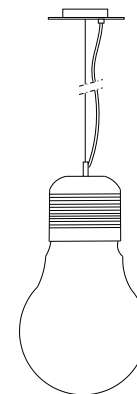

IDEAL LUX[®]

Luce Bianco SP1 Small

Lampada a sospensione
Suspension lamp
Suspension
Pendelleuchte
Lámpara colgante
Люстры и подвесы

max 1 x 60W E27 / 240V
- 8021696007137 BIANCO

390 - 1200
15.3/8" - 47.1/4"

Ø220
Ø8.5/8"

IDEAL LUX[®]

IDEAL LUX s.r.l.
Via Taglio Destro 32
30035 Mirano (VE) Italy
WWW.ideal-lux.com

IDEAL LUX Warehouse
Via delle industrie, 8/D
30036 Santa Maria di Sala (Venezia)
8.00 - 12.00 / 13.30 - 17.00