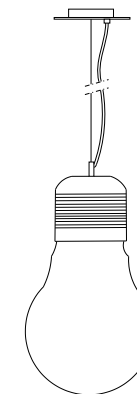

## Luce Bianco SP1 Big

Lampada a sospensione  
Suspension lamp  
Suspension  
Pendelleuchte  
Lámpara colgante  
Люстры и подвесы

max 1 x 60W E27 / 240  
- 8021696006840 BIANCO

540 - 1400  
21.1/4" - 55.1/8"

Ø300  
Ø11.3/4"