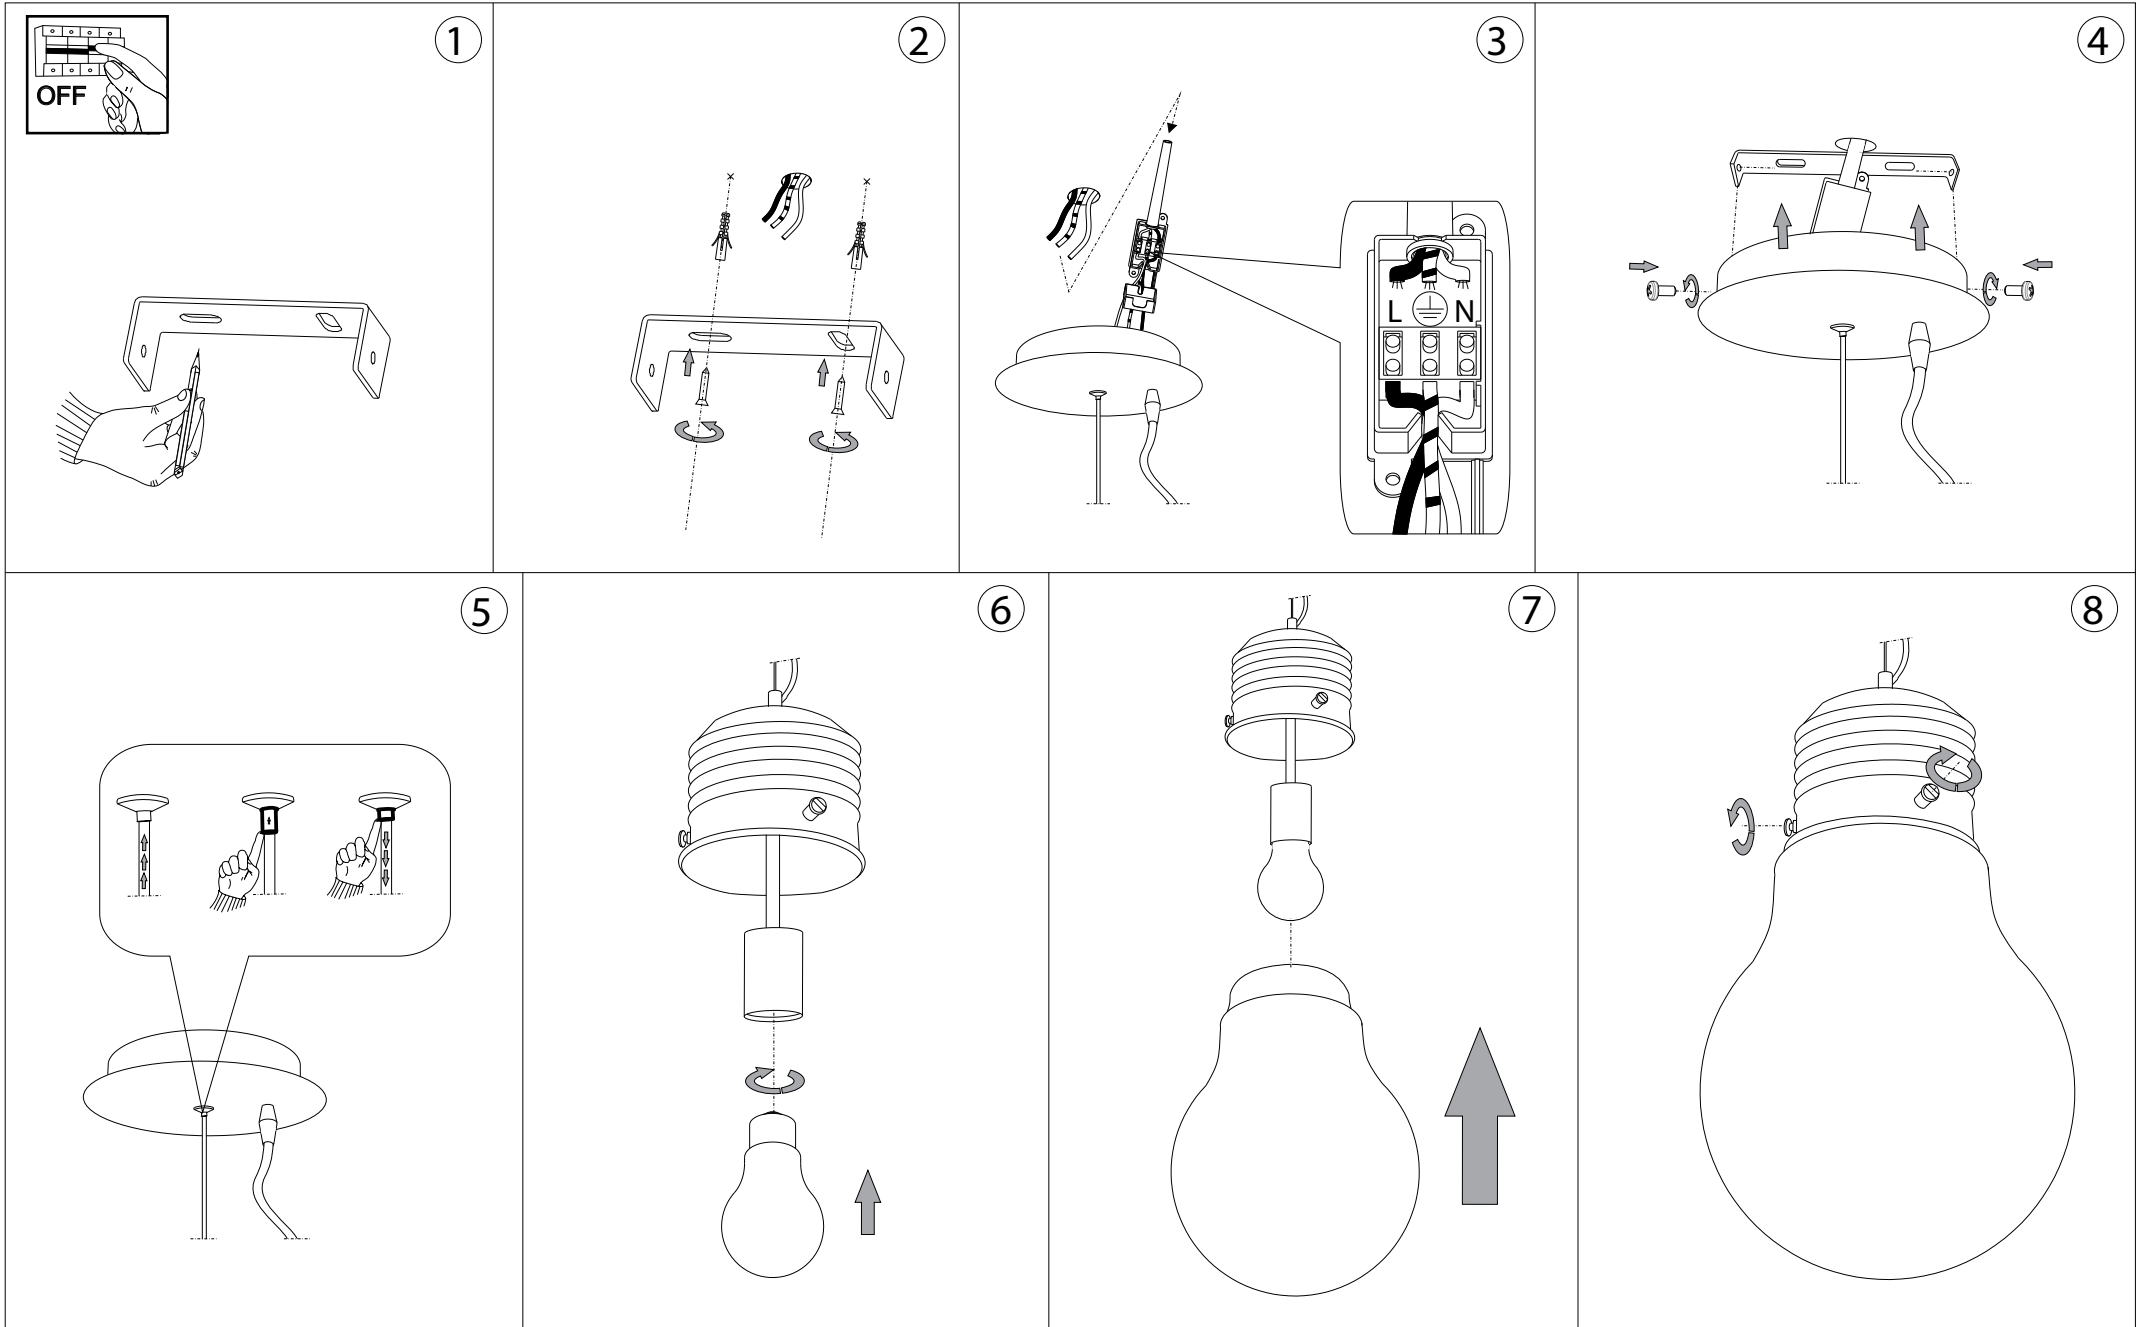

ESEGUIRE LE OPERAZIONI DI MONTAGGIO, SEGUENDO L'ORDINE NUMERICO PROGRESSIVO.
FOLLOW THE ASSEMBLY INSTRUCTIONS BY READING THE NUMERICAL PROGRESSION

La sicurezza di questo apparecchio è garantita solo con l'uso appropriato di queste istruzioni pertanto è necessario conservarle.
The safety and reliability are guaranteed only when installation instructions are properly followed. Please retain this instruction sheet for future reference.