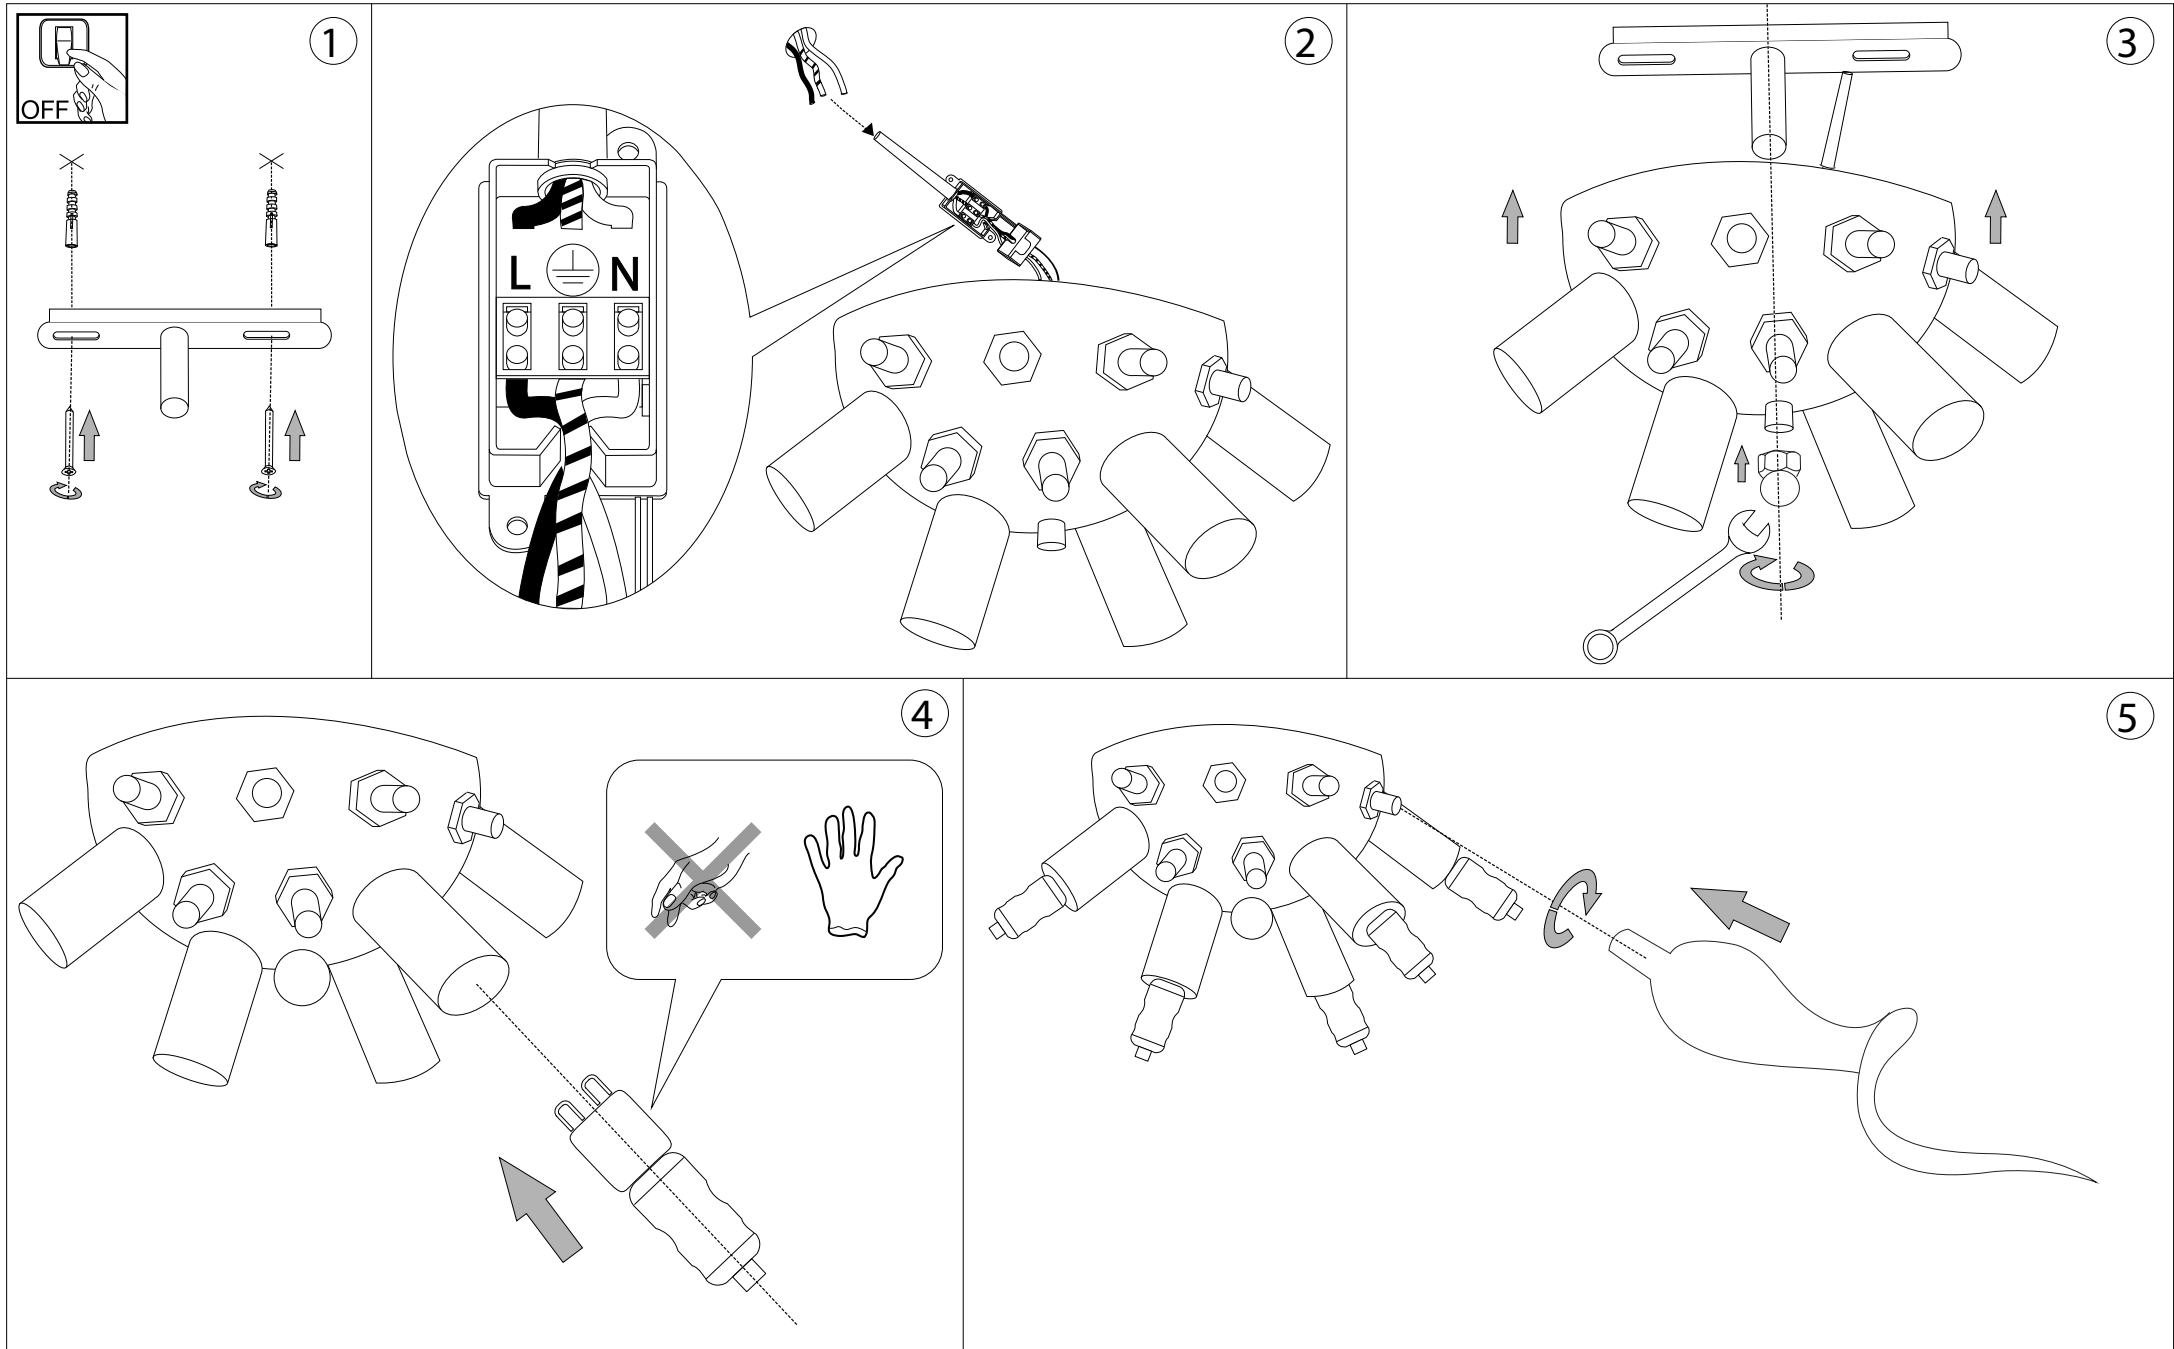

IDEAL LUX®

IDEAL LUX s.r.l.
 Via Taglio Destro 32
 30035 Mirano (VE) Italy
 WWW.ideal-lux.com

IDEAL LUX Warehouse
 Via delle Industrie, 8/D
 30036 Santa Maria di Sala (Venezia)
 8.00 - 12.00 / 13.30 - 17.00

ESEGUIRE LE OPERAZIONI DI MONTAGGIO, SEGUENDO L'ORDINE NUMERICO PROGRESSIVO.
FOLLOW THE ASSEMBLY INSTRUCTIONS BY READING THE NUMERICAL PROGRESSION

L'installazione di questo apparecchio deve essere effettuata da personale qualificato
The lighting fitting should be installed by a qualified electrician