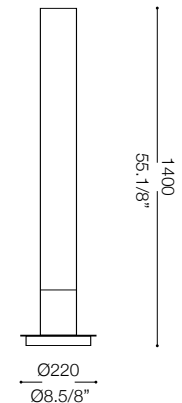

IDEAL LUX[®]

Loris PT8

Lampada da terra
Floor lamp
Lampadaire
Stehleuchte
Lámpara de pie
Торшеры

max 8 x 20W G4 / 240V
- 8021696006284 CROMO

IDEAL LUX[®]

IDEAL LUX s.r.l.
Via Taglio Destro 32
30035 Mirano (VE) Italy
WWW.ideal-lux.com

IDEAL LUX Warehouse
Via delle Industrie, 8/D
30036 Santa Maria di Sala (Venezia)
8.00 - 12.00 / 13.30 - 17.00

ESEGUIRE LE OPERAZIONI DI MONTAGGIO, SEGUENDO L'ORDINE NUMERICO PROGRESSIVO.
FOLLOW THE ASSEMBLY INSTRUCTIONS BY READING THE NUMERICAL PROGRESSION