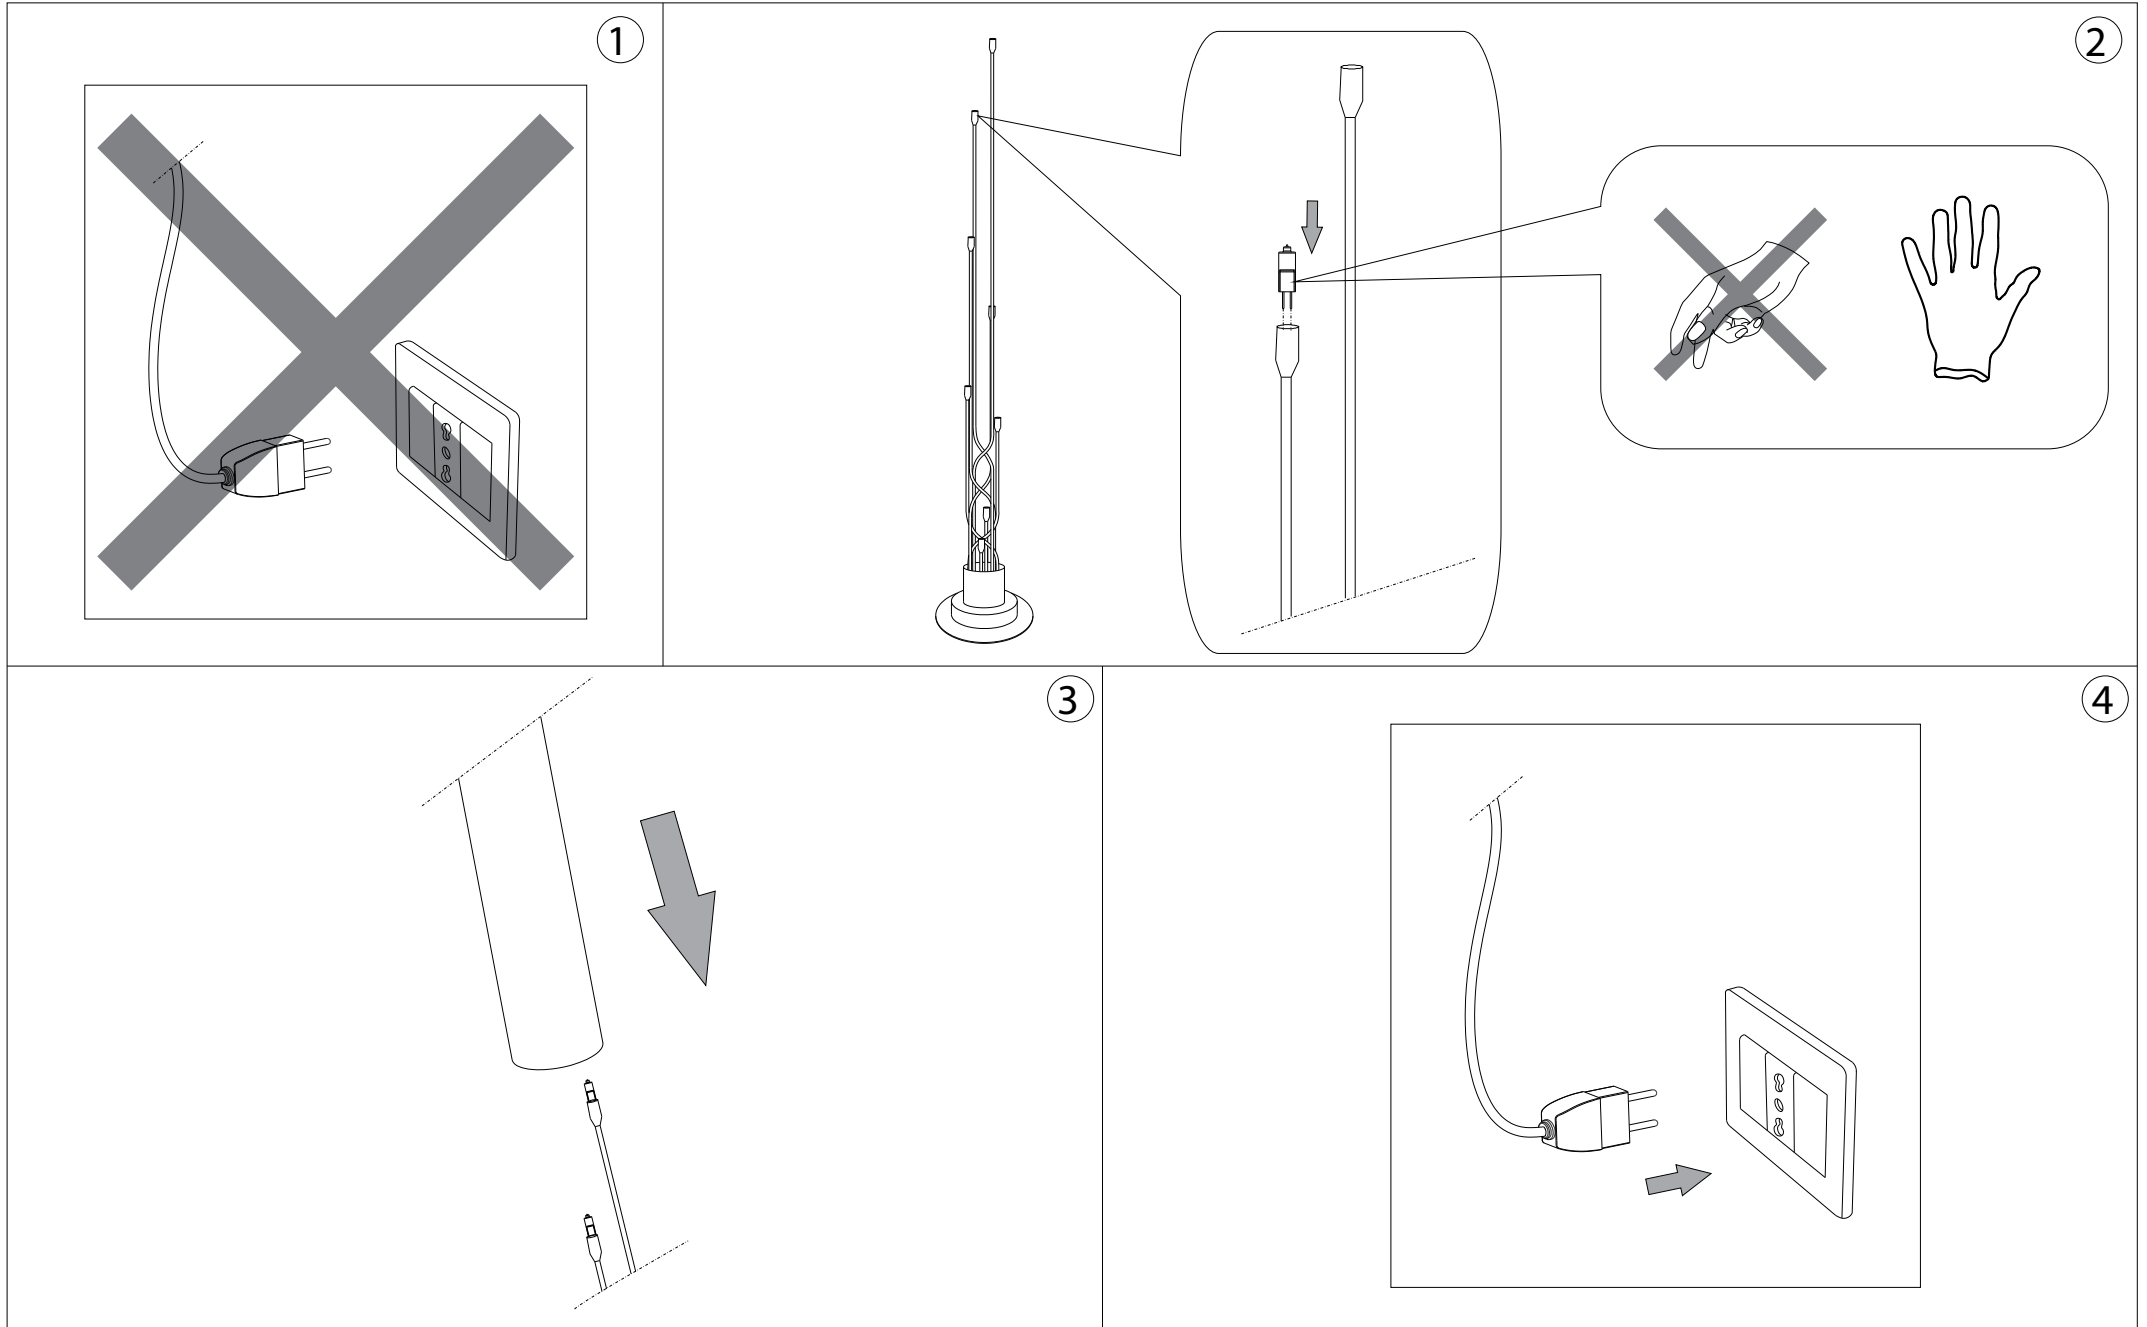

IDEAL LUX[®]

Loris PT8

Lampada da terra
Floor lamp
Lampadaire
Stehleuchte
Lámpara de pie
Торшеры

max 8 x 20W G4 / 240V
- 8021696006284 CROMO

IDEAL LUX[®]

IDEAL LUX s.r.l.
Via Taglio Destro 32
30035 Mirano (VE) Italy
WWW.ideal-lux.com

IDEAL LUX Warehouse
Via delle Industrie, 8/D
30036 Santa Maria di Sala (Venezia)
8.00 - 12.00 / 13.30 - 17.00

ESEGUIRE LE OPERAZIONI DI MONTAGGIO, SEGUENDO L'ORDINE NUMERICO PROGRESSIVO.
FOLLOW THE ASSEMBLY INSTRUCTIONS BY READING THE NUMERICAL PROGRESSION