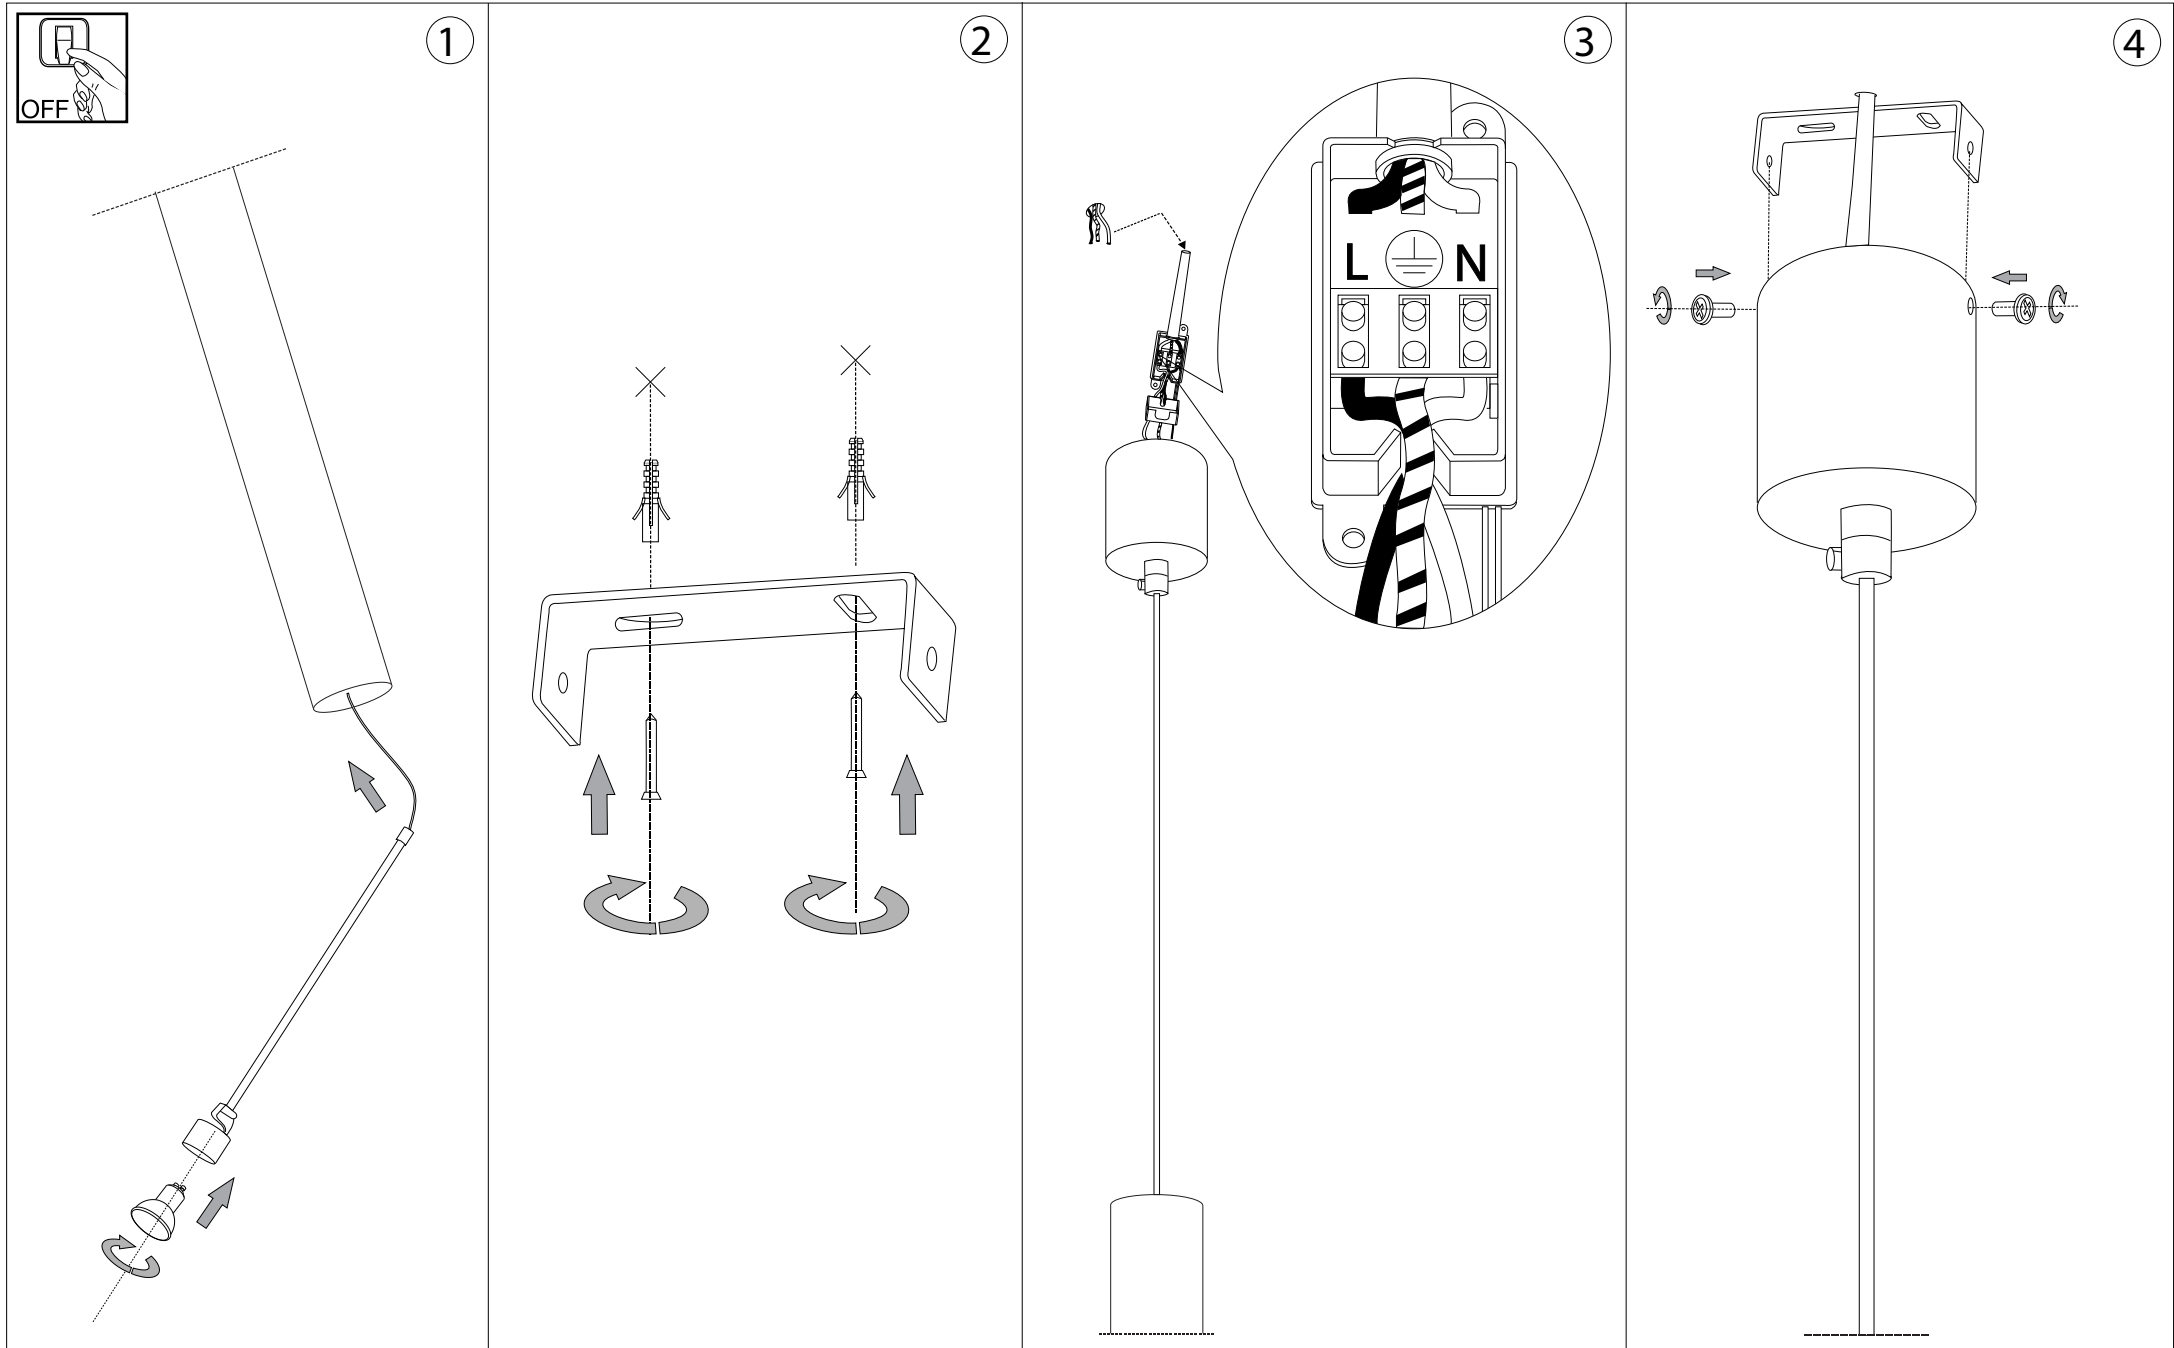

# IDEAL LUX®

IDEAL LUX s.r.l.  
Via Taglio Destro 32  
30035 Mirano (VE) Italy  
WWW.ideal-lux.com

IDEAL LUX Warehouse  
Via delle Industrie, 8/D  
30036 Santa Maria di Sala (Venezia)  
8.00 - 12.00 / 13.30 - 17.00

**ESEGUIRE LE OPERAZIONI DI MONTAGGIO, SEGUENDO L'ORDINE NUMERICO PROGRESSIVO.**  
**FOLLOW THE ASSEMBLY INSTRUCTIONS BY READING THE NUMERICAL PROGRESSION**

**L'installazione di questo apparecchio deve essere effettuata da personale qualificato**  
**The lighting fitting should be installed by a qualified electrician**