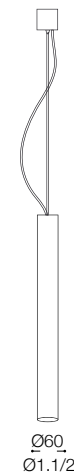

## Look SP1 Small

Lampada a sospensione  
Suspension lamp  
Suspension  
Pendelleuchte  
Lámpara colgante  
Люстры и подвесы

max 1 x 50W GU10 / 240V  
- 8021696104935 BIANCO  
- 8021696104942 CROMO  
- 8021696104928 NERO

600 - 1270  
23.5/8\"/>