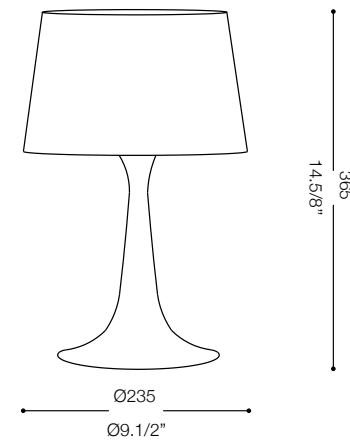

IDEAL LUX[®]

London TL1 Small

Lampada da tavolo
Table lamp
Lampe de table
Tischlampe
Lámpara de sobremesa
Настольные лампы

max 1 x 60W E27 / 240V
- 8021696110530 BIANCO
- 8021696110554 NERO
- 8021696110578 OTTONE