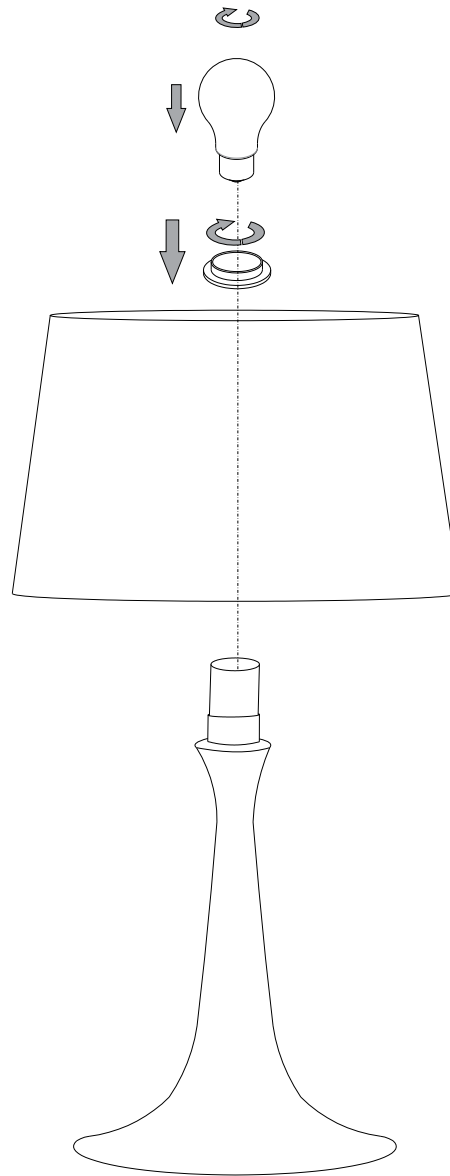

ESEGUIRE LE OPERAZIONI DI MONTAGGIO, SEGUENDO L'ORDINE NUMERICO PROGRESSIVO.
FOLLOW THE ASSEMBLY INSTRUCTIONS BY READING THE NUMERICAL PROGRESSION

①

②

③

La sicurezza di questo apparecchio è garantita solo con l'uso appropriato di queste istruzioni pertanto è necessario conservarle.
The safety and reliability are guaranteed only when installation instructions are properly followed. Please retain this instruction sheet for future reference.