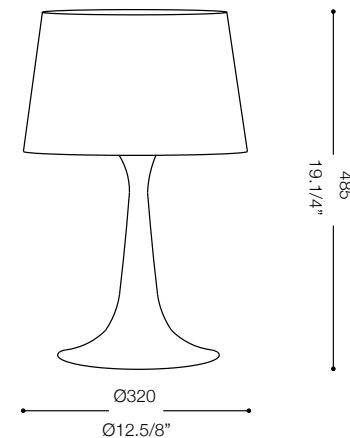

IDEAL LUX[®]

London TL1 Big

Lampada da tavolo
Table lamp
Lampe de table
Tischlampe
Lámpara de sobremesa
Настольные лампы

max 1 x 60W E27 / 240V
- 8021696110448 BIANCO
- 8021696110455 NERO
- 8021696110479 OTTONE