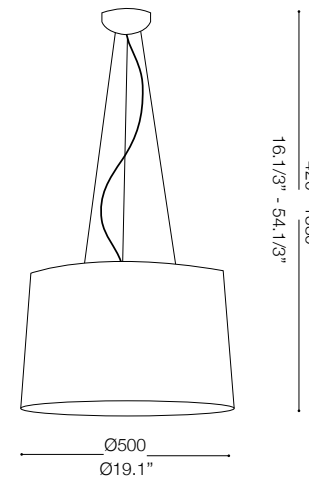

IDEAL LUX[®]

London SP5

Lampada a sospensione
Suspension lamp
Suspension
Pendelleuchte
Lámpara colgante
Люстры и подвесы

max 5 x 60W E27 / 240V
- 8021696032351 CROMO

IDEAL LUX[®]

IDEAL LUX s.r.l.
Via Taglio Destro 32
30035 Mirano (VE) Italy
WWW.ideal-lux.com

IDEAL LUX Warehouse
Via delle Industrie, 8/D
30036 Santa Maria di Sala (Venezia)
8.00 - 12.00 / 13.30 - 17.00

ESEGUIRE LE OPERAZIONI DI MONTAGGIO, SEGUENDO L'ORDINE NUMERICO PROGRESSIVO.
FOLLOW THE ASSEMBLY INSTRUCTIONS BY READING THE NUMERICAL PROGRESSION