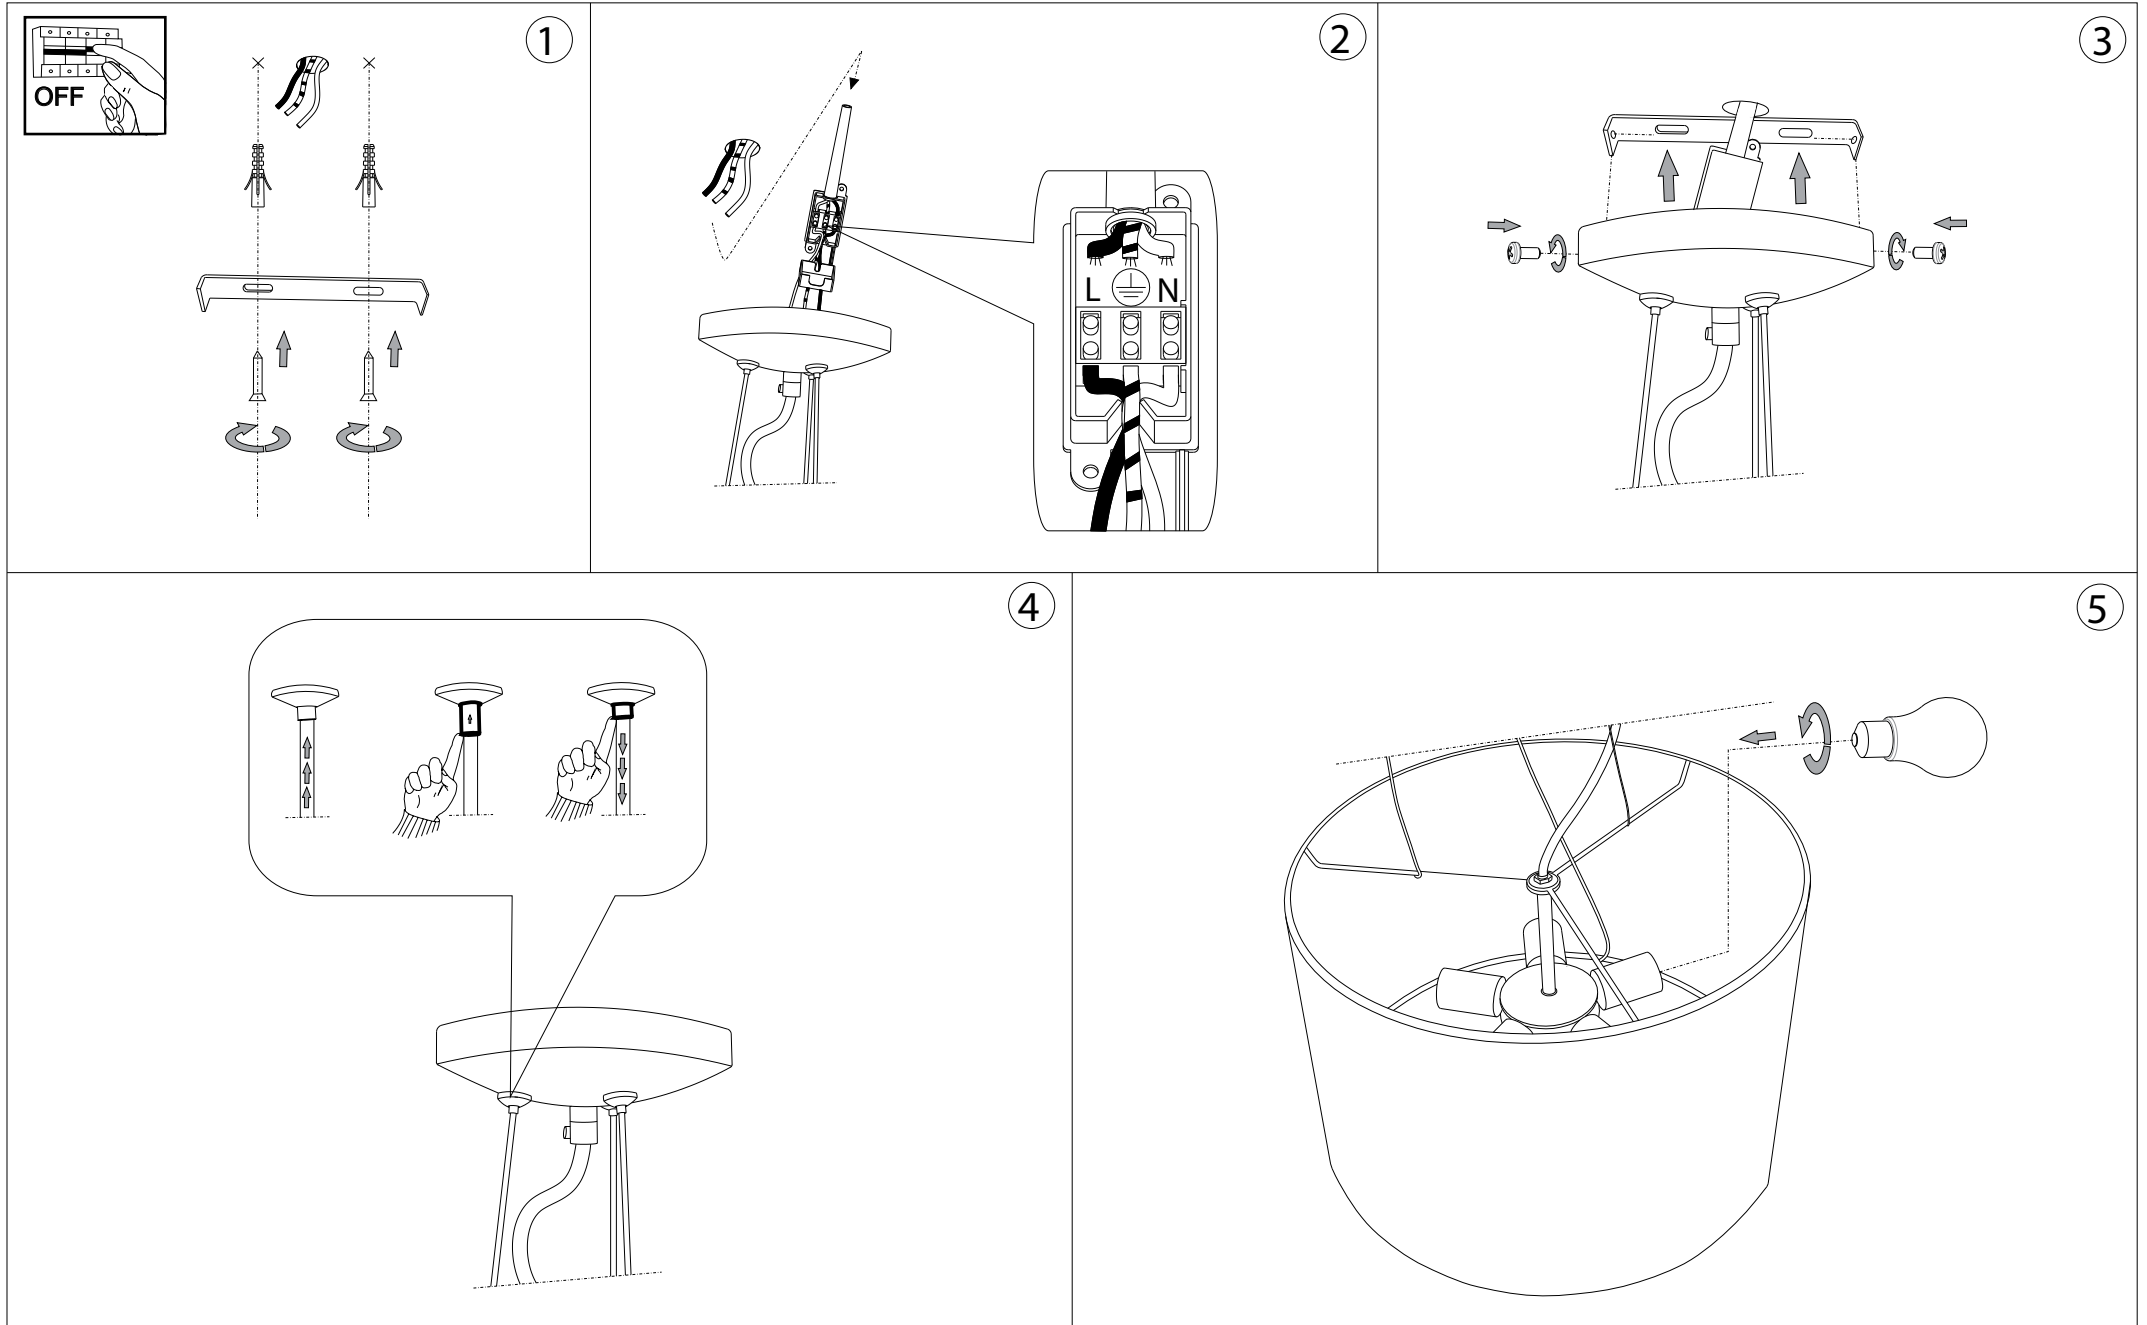

IDEAL LUX[®]

London SP5

Lampada a sospensione
Suspension lamp
Suspension
Pendelleuchte
Lámpara colgante
Люстры и подвесы

max 5 x 60W E27 / 240V
- 8021696032351 CROMO

IDEAL LUX[®]

IDEAL LUX s.r.l.
Via Taglio Destro 32
30035 Mirano (VE) Italy
WWW.ideal-lux.com

IDEAL LUX Warehouse
Via delle Industrie, 8/D
30036 Santa Maria di Sala (Venezia)
8.00 - 12.00 / 13.30 - 17.00

ESEGUIRE LE OPERAZIONI DI MONTAGGIO, SEGUENDO L'ORDINE NUMERICO PROGRESSIVO.
FOLLOW THE ASSEMBLY INSTRUCTIONS BY READING THE NUMERICAL PROGRESSION