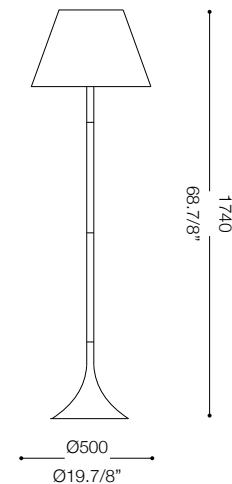

## London PT1

Lampada da terra  
Floor lamp  
Lampadaire  
Stehleuchte  
Lámpara de pie  
Торшеры

max 1 x 100W E27 / 240V  
- 8021696110233 BIANCO  
- 8021696110240 NERO  
- 8021696110257 OTTONE