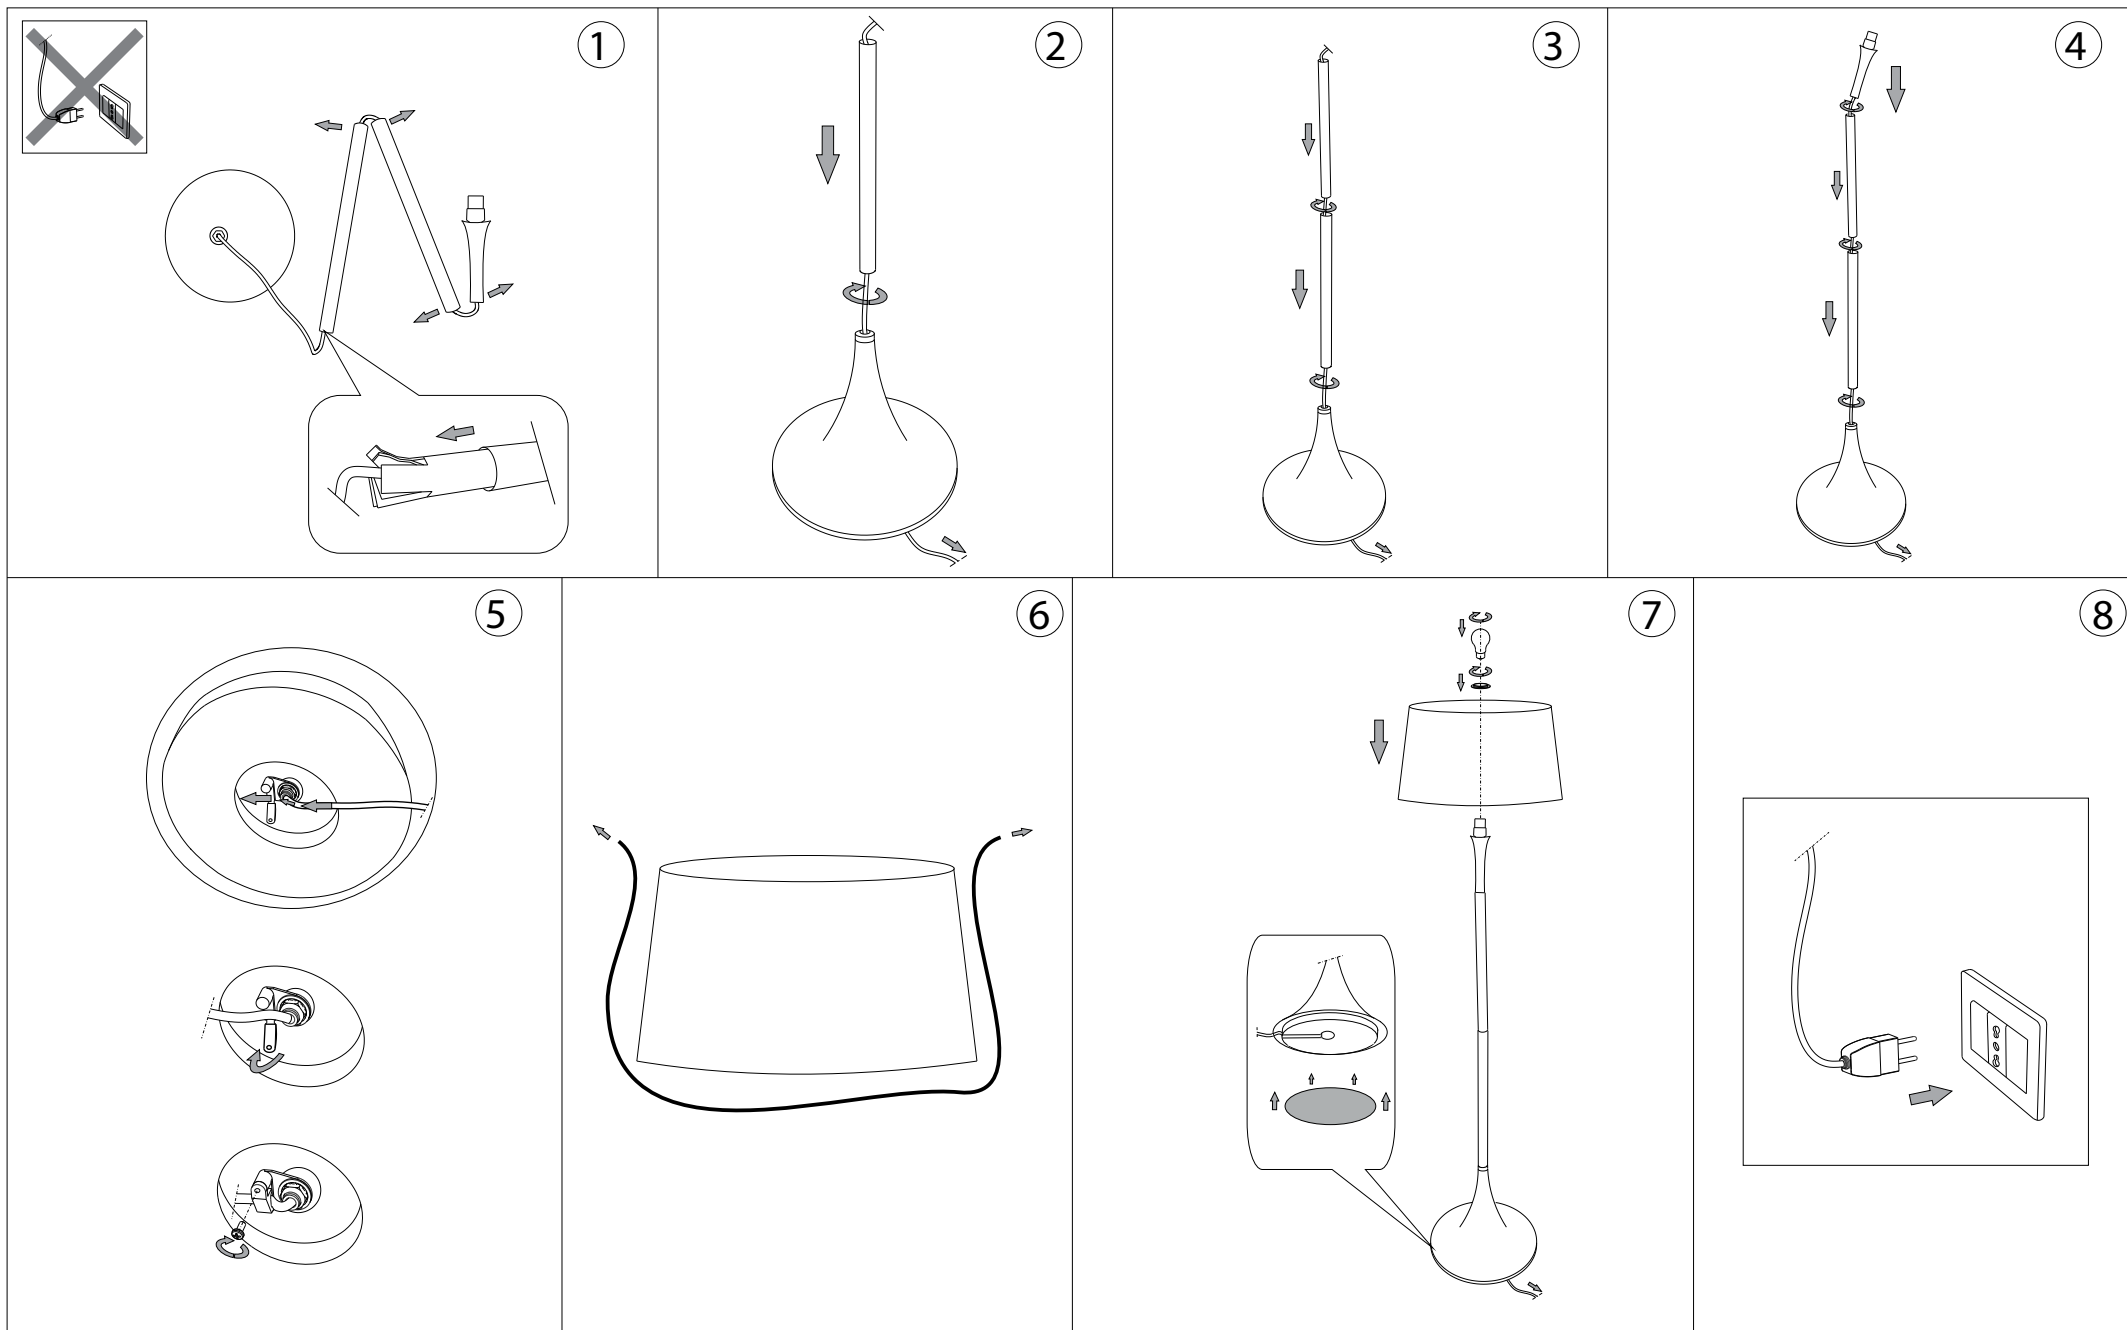

ESEGUIRE LE OPERAZIONI DI MONTAGGIO, SEGUENDO L'ORDINE NUMERICO PROGRESSIVO.
FOLLOW THE ASSEMBLY INSTRUCTIONS BY READING THE NUMERICAL PROGRESSION

La sicurezza di questo apparecchio è garantita solo con l'uso appropriato di queste istruzioni pertanto è necessario conservarle.

The safety and reliability are guaranteed only when installation instructions are properly followed. Please retain this instruction sheet for future reference.