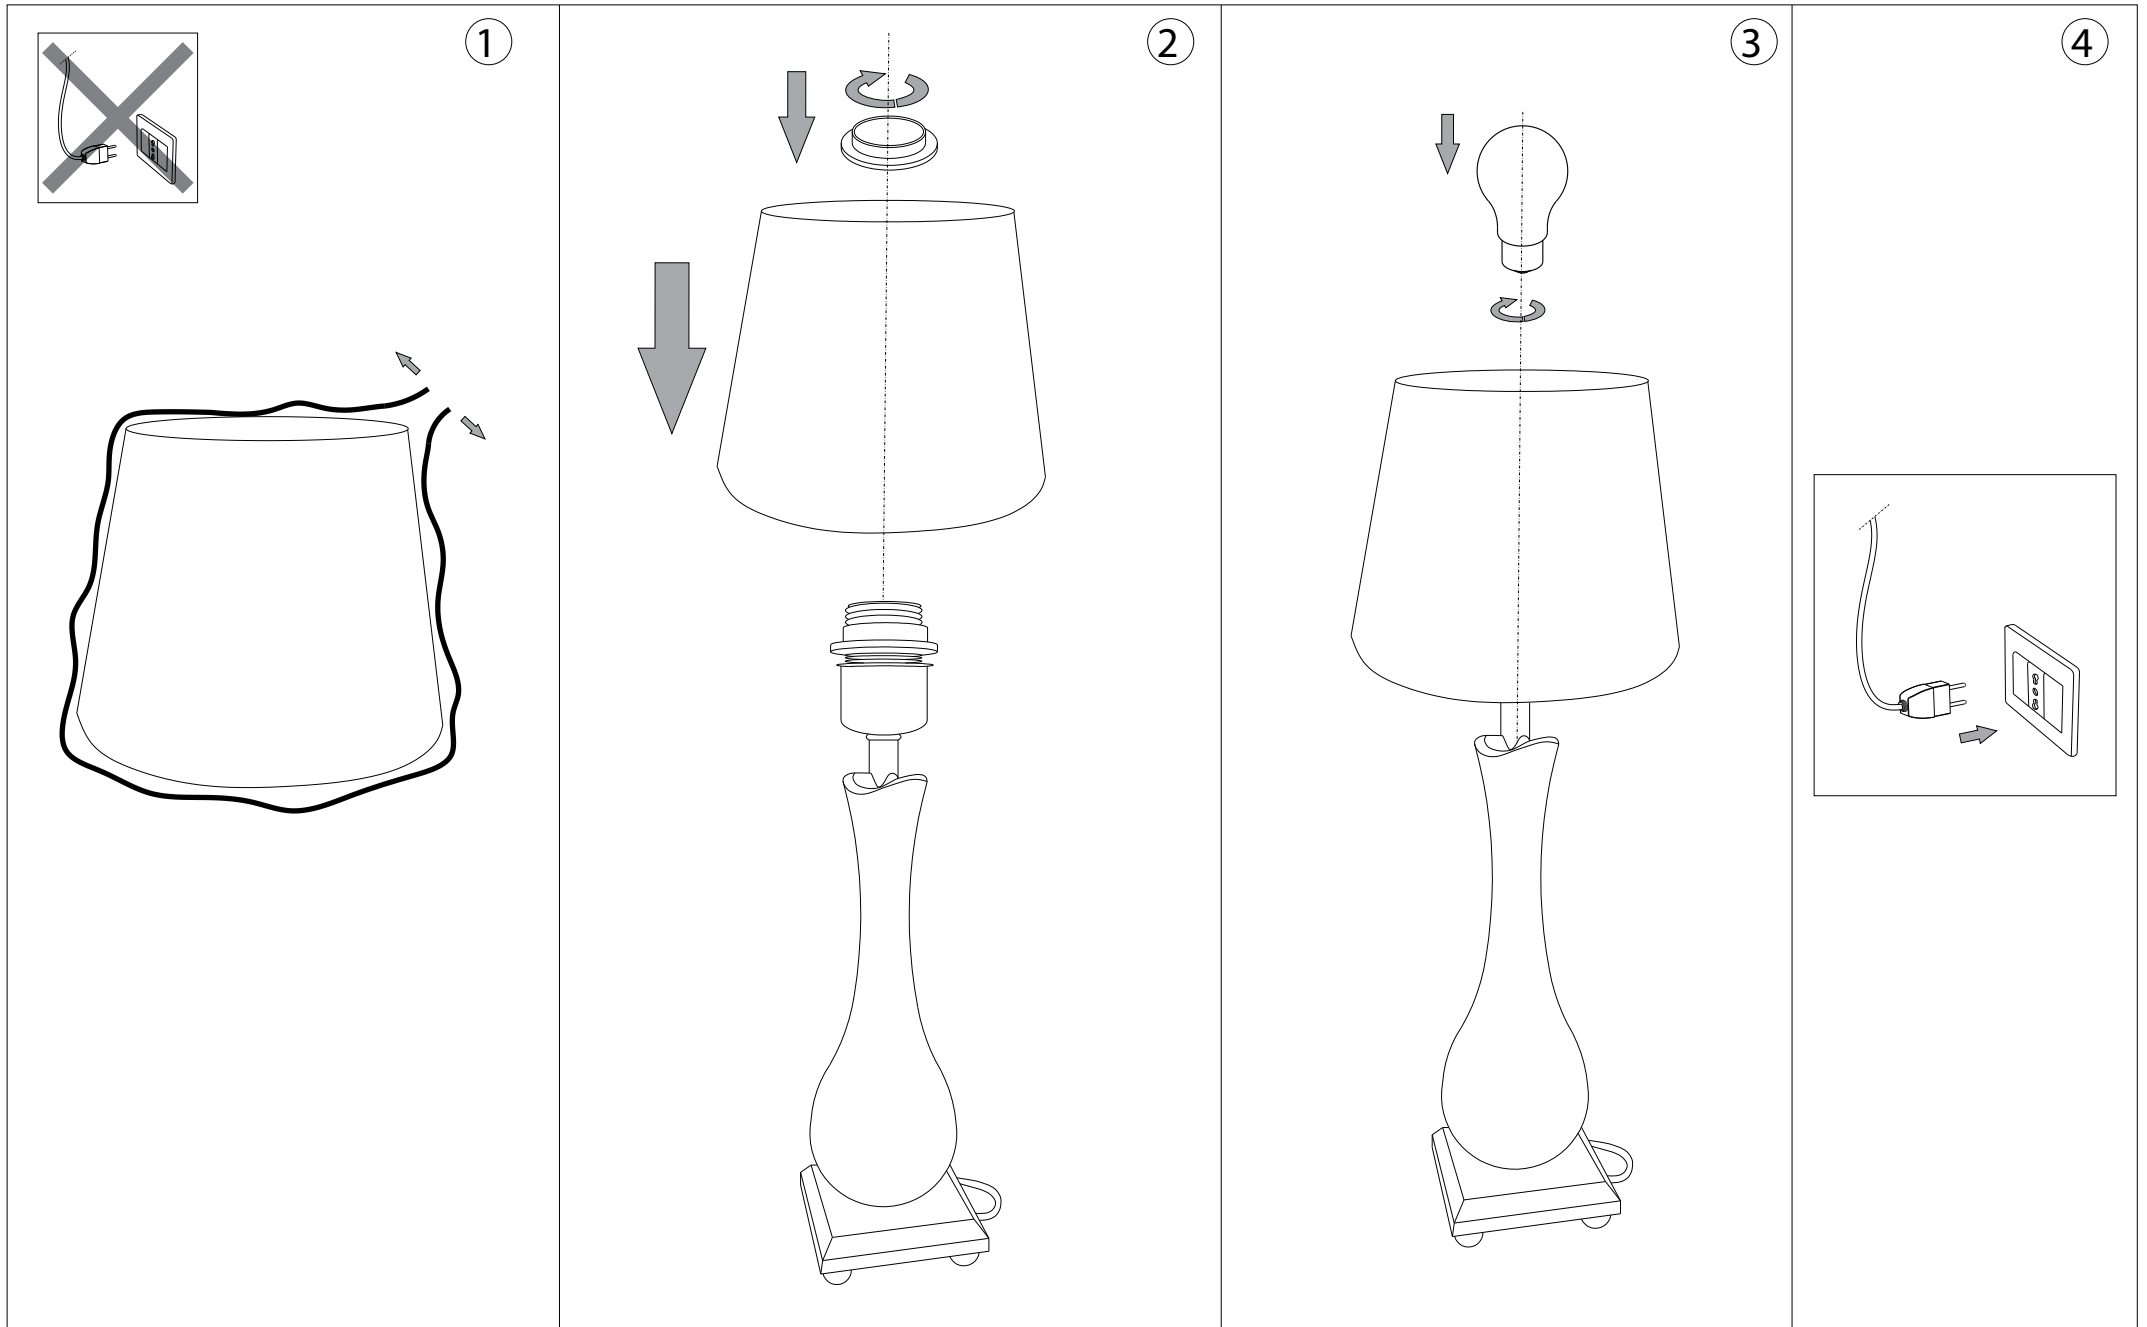

ESEGUIRE LE OPERAZIONI DI MONTAGGIO, SEGUENDO L'ORDINE NUMERICO PROGRESSIVO.
FOLLOW THE ASSEMBLY INSTRUCTIONS BY READING THE NUMERICAL PROGRESSION

La sicurezza di questo apparecchio è garantita solo con l'uso appropriato di queste istruzioni pertanto è necessario conservarle.
The safety and reliability are guaranteed only when installation instructions are properly followed. Please retain this instruction sheet for future reference.