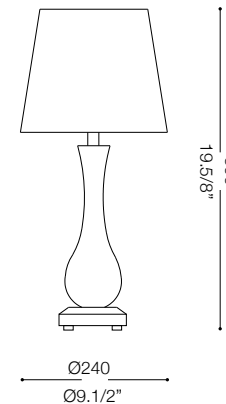

## Lilly TL1

Lampada da tavolo  
Table lamp  
Lampe de table  
Tischlampe  
Lámpara de sobremesa  
Настольные лампы

max 1 x 60W E27 / 240V  
- 8021696026084 BIANCO