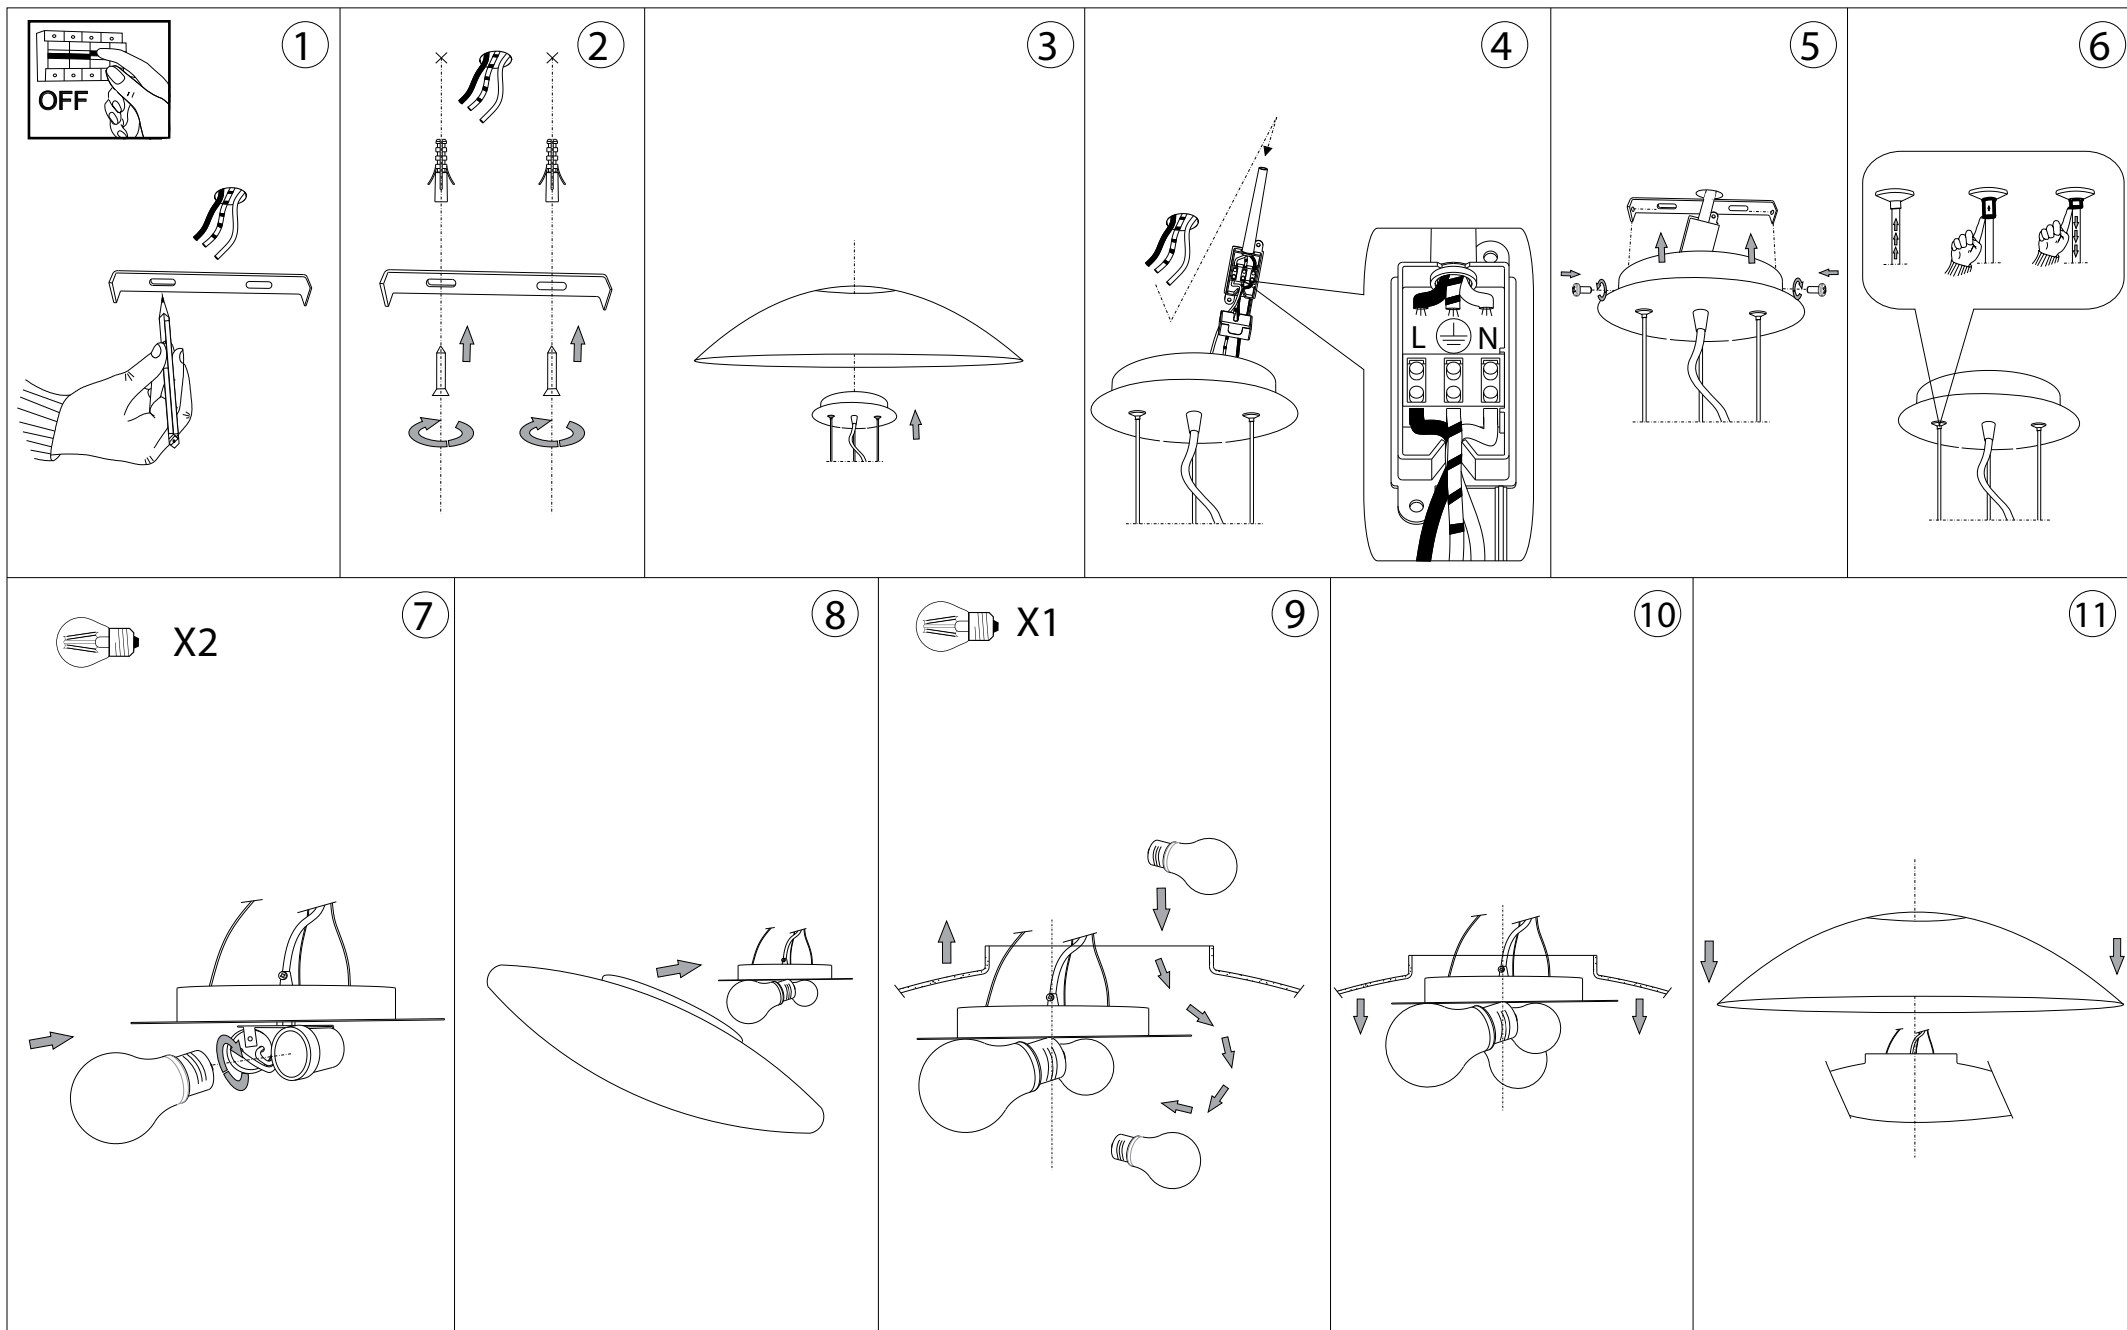

ESEGUIRE LE OPERAZIONI DI MONTAGGIO, SEGUENDO L'ORDINE NUMERICO PROGRESSIVO.
FOLLOW THE ASSEMBLY INSTRUCTIONS BY READING THE NUMERICAL PROGRESSION

La sicurezza di questo apparecchio è garantita solo con l'uso appropriato di queste istruzioni pertanto è necessario conservarle.
The safety and reliability are guaranteed only when installation instructions are properly followed. Please retain this instruction sheet for future reference.