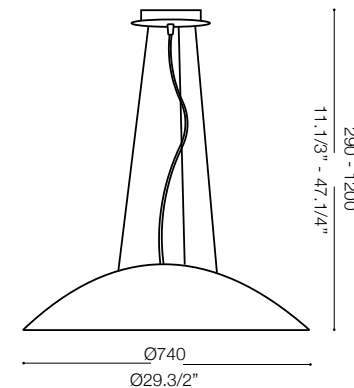

## Lena SP3 D74

Lampada a sospensione  
Suspension lamp  
Suspension  
Pendelleuchte  
Lámpara colgante  
Люстры и подвесы

max 3 x 60W E27 / 240V  
- 8021696052786 BIANCO