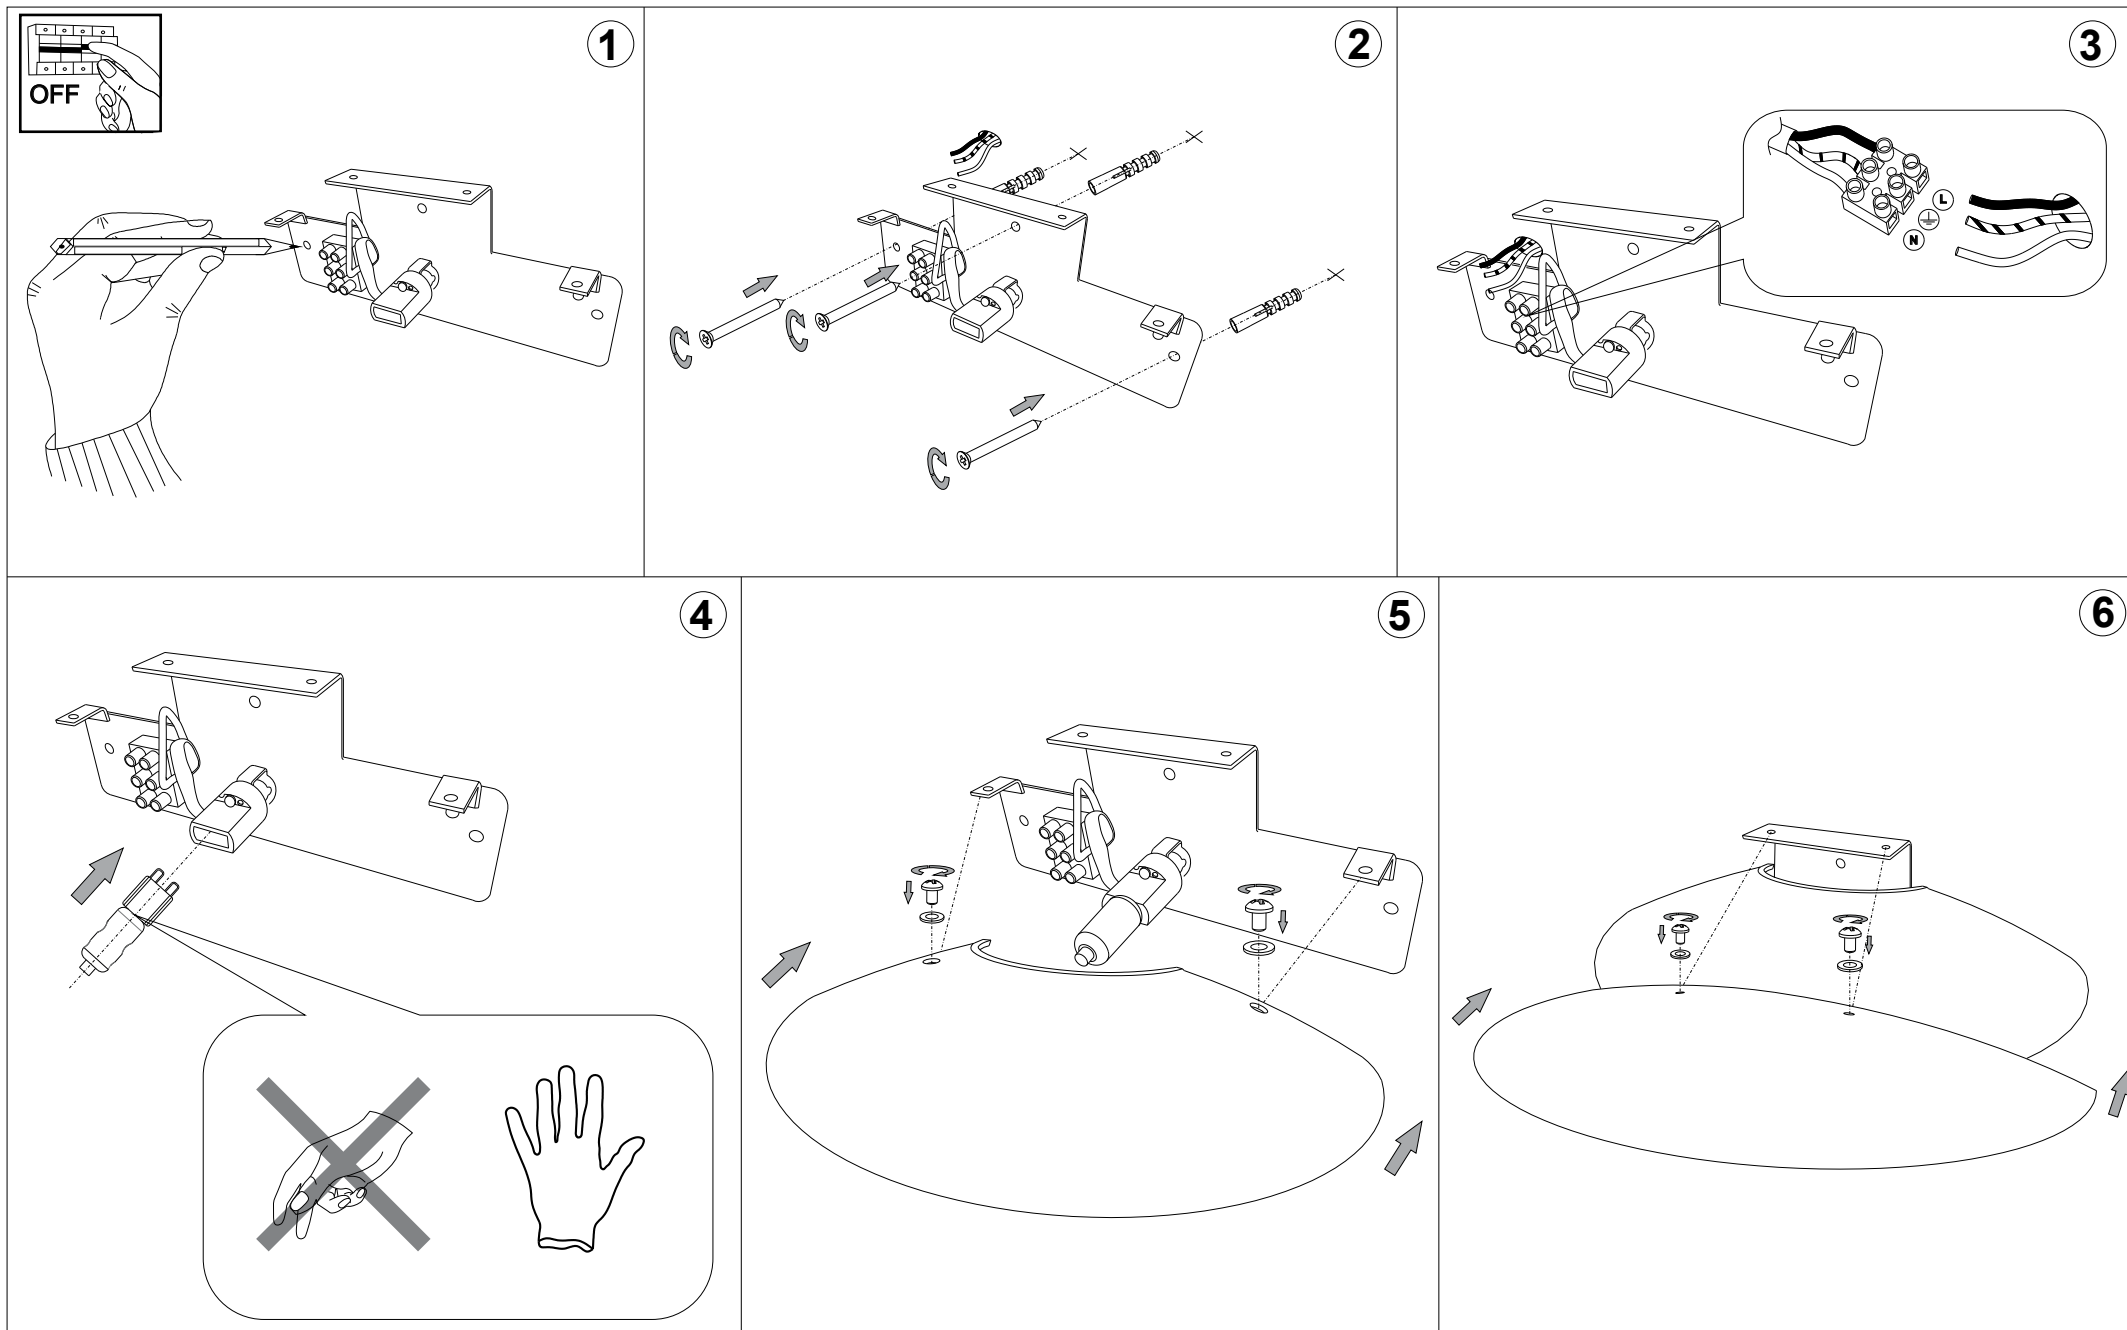

ESEGUIRE LE OPERAZIONI DI MONTAGGIO, SEGUENDO L'ORDINE NUMERICO PROGRESSIVO.
FOLLOW THE ASSEMBLY INSTRUCTIONS BY READING THE NUMERICAL PROGRESSION

La sicurezza di questo apparecchio è garantita solo con l'uso appropriato di queste istruzioni pertanto è necessario conservarle.
The safety and reliability are guaranteed only when installation instructions are properly followed. Please retain this instruction sheet for future reference.