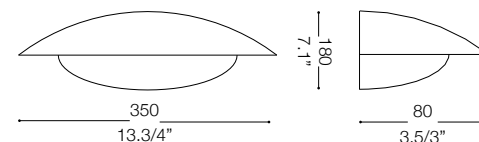

## Lena AP1

Lampada da parete  
Wall lamp  
Applique  
Wandleuchte  
Lámpara de pared  
Настенные светильники

max 1 x 40W G9 / 240V  
- 8021696086842 BIANCO