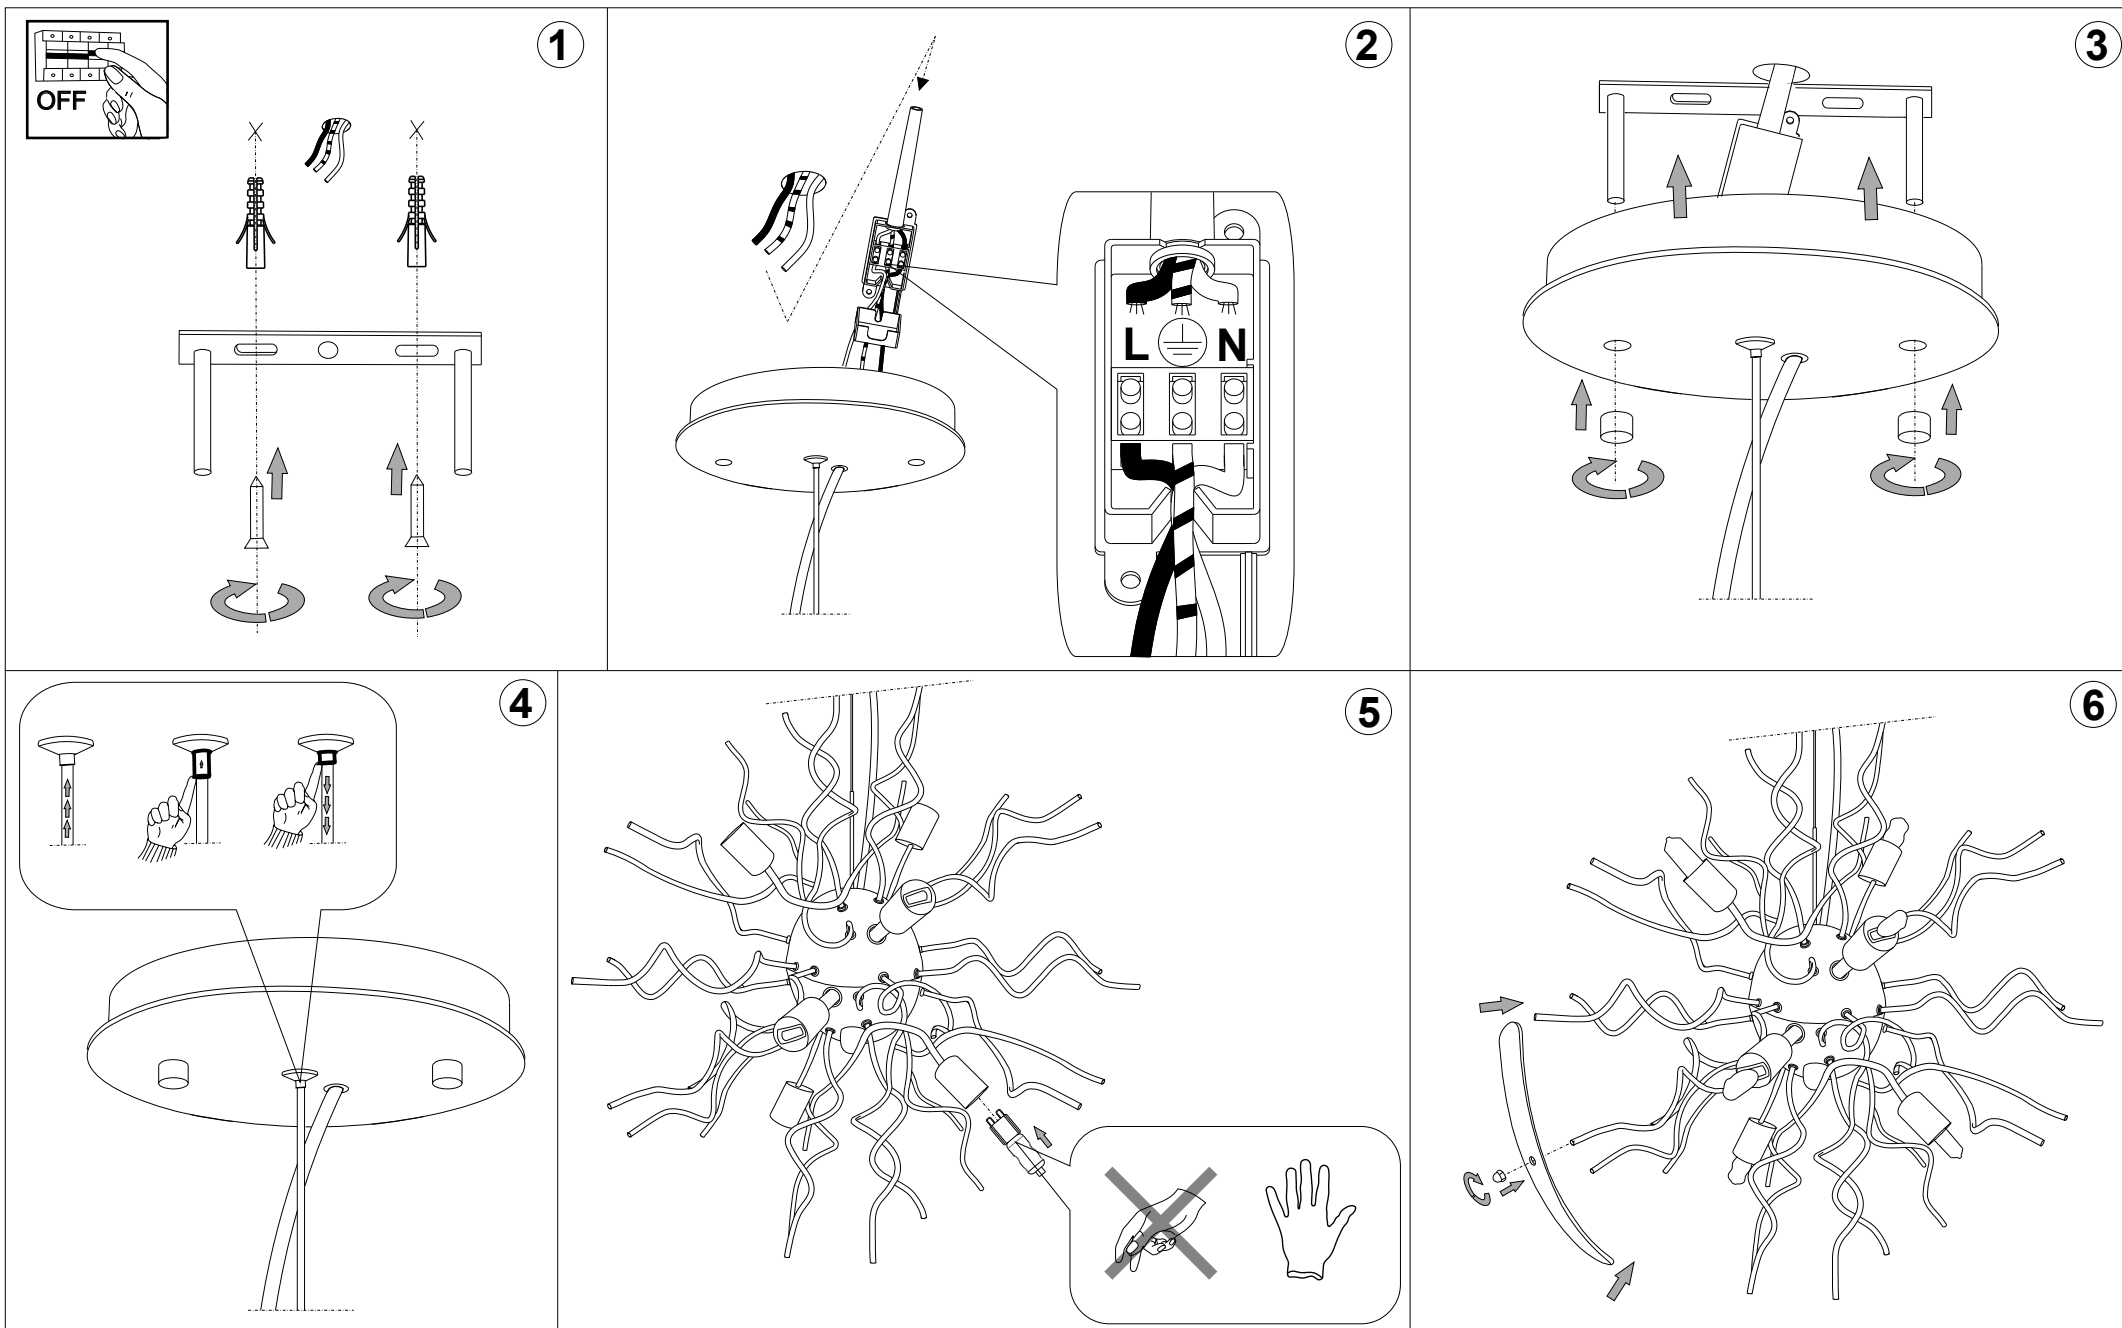

ESEGUIRE LE OPERAZIONI DI MONTAGGIO, SEGUENDO L'ORDINE NUMERICO PROGRESSIVO.
FOLLOW THE ASSEMBLY INSTRUCTIONS BY READING THE NUMERICAL PROGRESSION

La sicurezza di questo apparecchio è garantita solo con l'uso appropriato di queste istruzioni pertanto è necessario conservarle.
The safety and reliability are guaranteed only when installation instructions are properly followed. Please retain this instruction sheet for future reference.