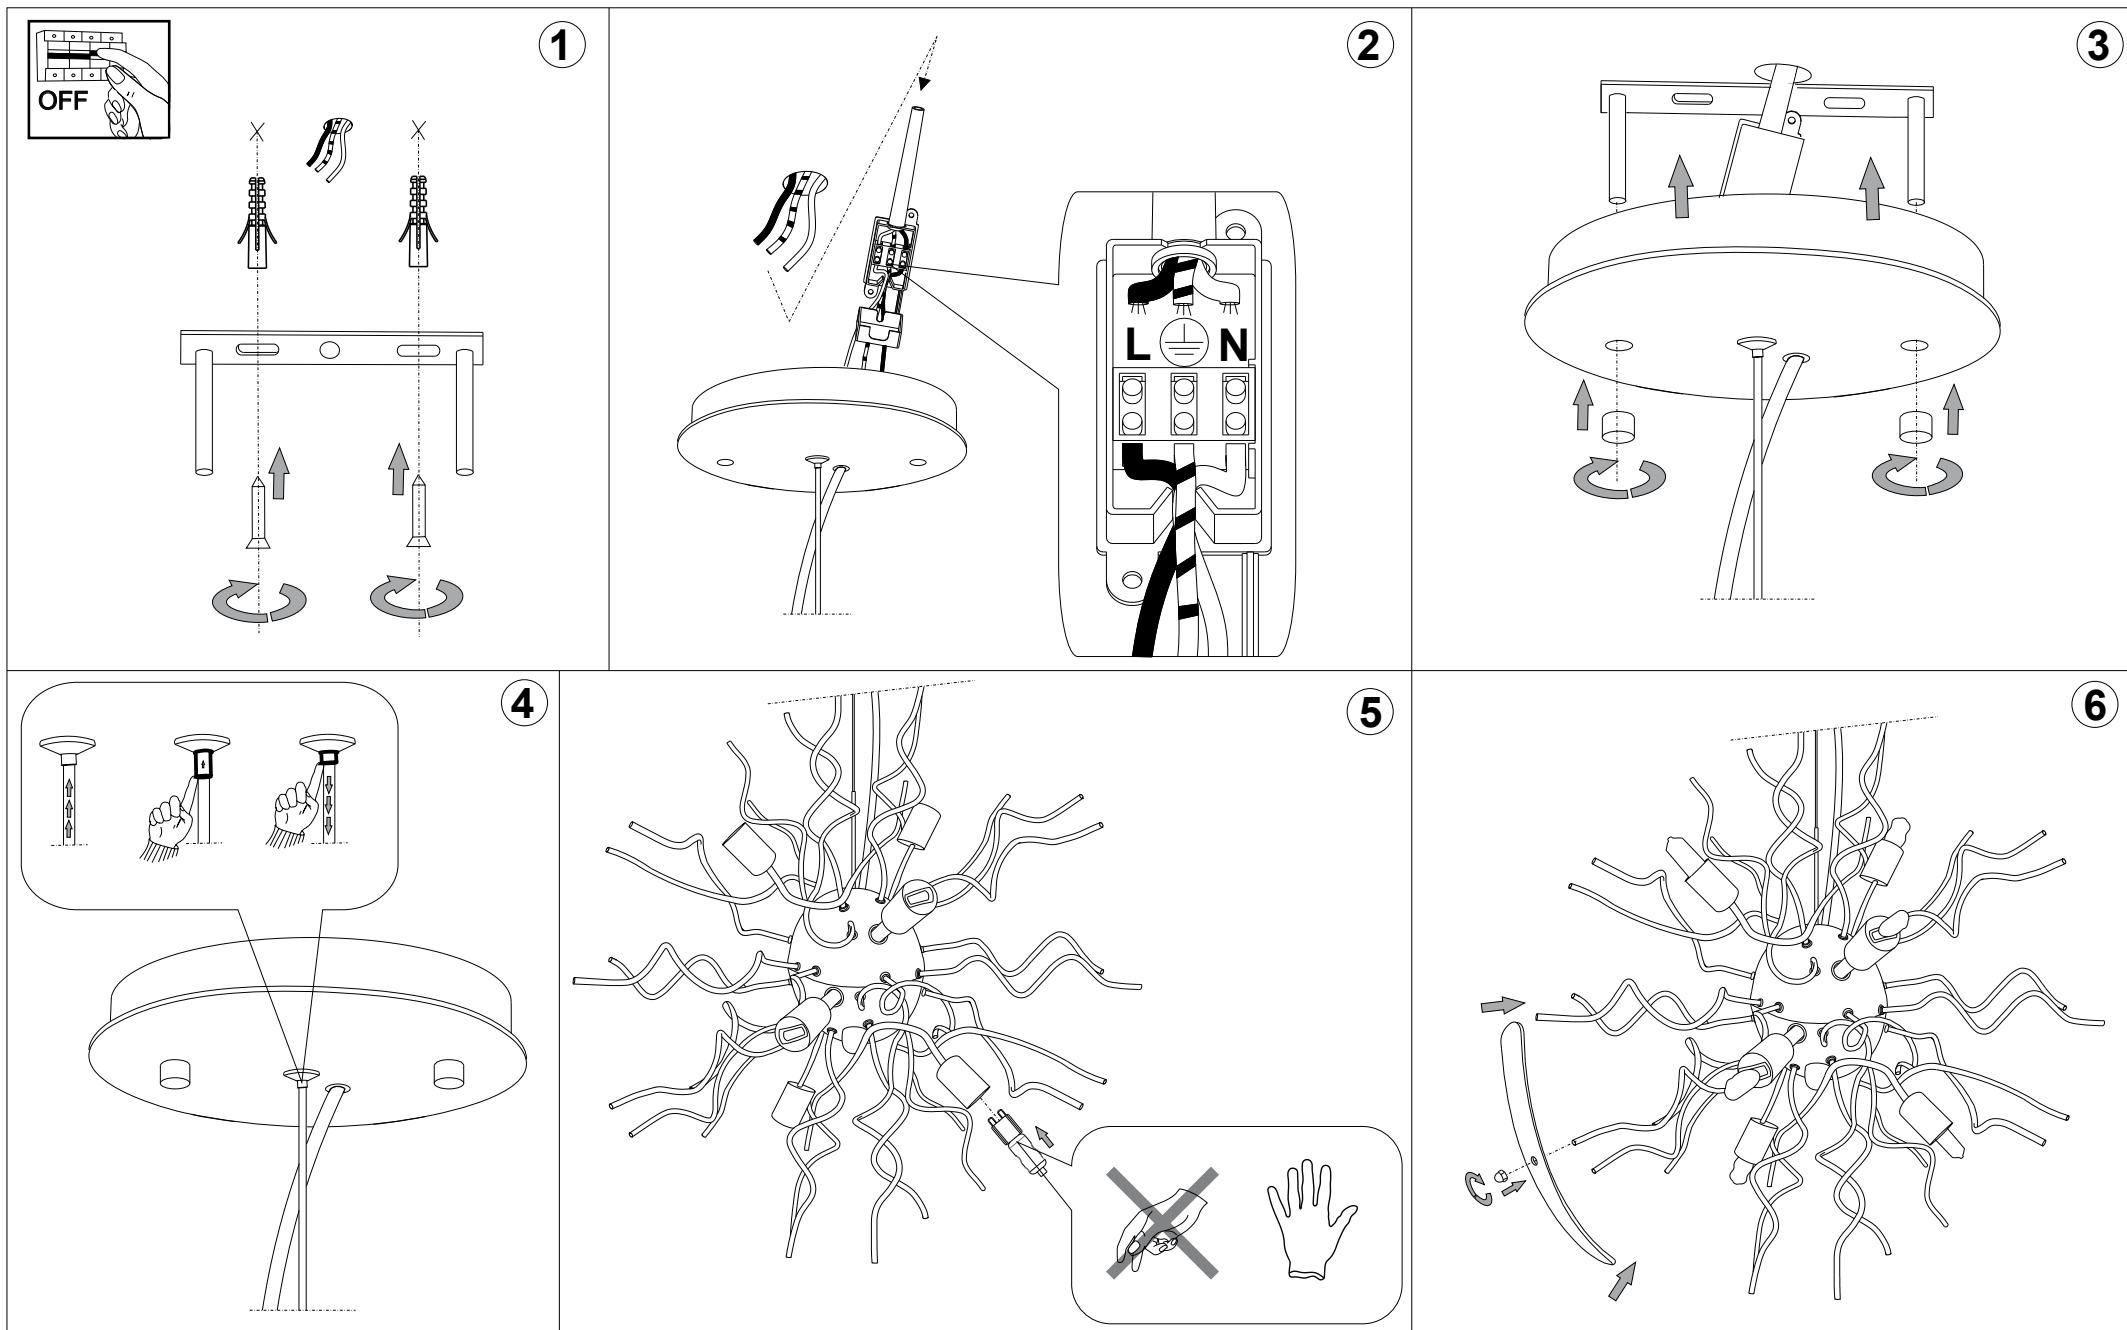

IDEAL LUX[®]

Lemon SP10

Lampada a sospensione
 Suspension lamp
 Suspension
 Pendelleuchte
 Lámpara colgante
 Люстры и подвесы

max 10 x 28W G9 / 240V
 - 8021696087887 BIANCO
 - 8021696105536 FUMÈ

IDEAL LUX[®]

IDEAL LUX s.r.l.
 Via Taglio Destro 32
 30035 Mirano (VE) Italy
 WWW.ideal-lux.com

IDEAL LUX Warehouse
 Via delle Industrie, 8/D
 30036 Santa Maria di Sala (Venezia)
 8.00 - 12.00 / 13.30 - 17.00

ESEGUIRE LE OPERAZIONI DI MONTAGGIO, SEGUENDO L'ORDINE NUMERICO PROGRESSIVO.
FOLLOW THE ASSEMBLY INSTRUCTIONS BY READING THE NUMERICAL PROGRESSION