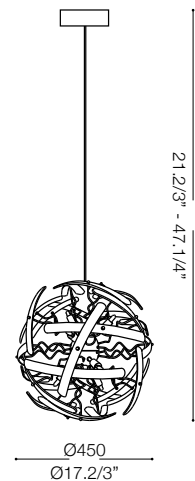

IDEAL LUX[®]

Lemon SP10

Lampada a sospensione
 Suspension lamp
 Suspension
 Pendelleuchte
 Lámpara colgante
 Люстры и подвесы

max 10 x 28W G9 / 240V
 - 8021696087887 BIANCO
 - 8021696105536 FUMÈ

IDEAL LUX[®]

IDEAL LUX s.r.l.
 Via Taglio Destro 32
 30035 Mirano (VE) Italy
 WWW.ideal-lux.com

IDEAL LUX Warehouse
 Via delle Industrie, 8/D
 30036 Santa Maria di Sala (Venezia)
 8.00 - 12.00 / 13.30 - 17.00

ESEGUIRE LE OPERAZIONI DI MONTAGGIO, SEGUENDO L'ORDINE NUMERICO PROGRESSIVO.
FOLLOW THE ASSEMBLY INSTRUCTIONS BY READING THE NUMERICAL PROGRESSION