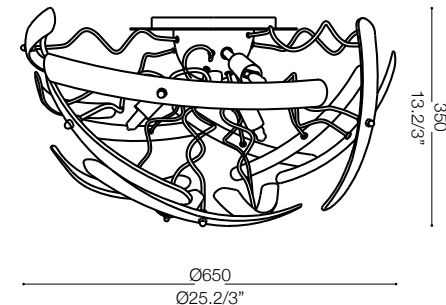

## Lemon PL8

Lampada da parete e soffitto  
 Wall and ceiling lamp  
 Applique et plafonnier  
 Wandleuchte und deckenleuchte  
 Lámpara de pared y de techo  
 Настенные и потолочные  
 светильники

max 8 x 28W G9 / 240V  
 - 8021696087917 BIANCO  
 - 8021696105529 FUMÉ