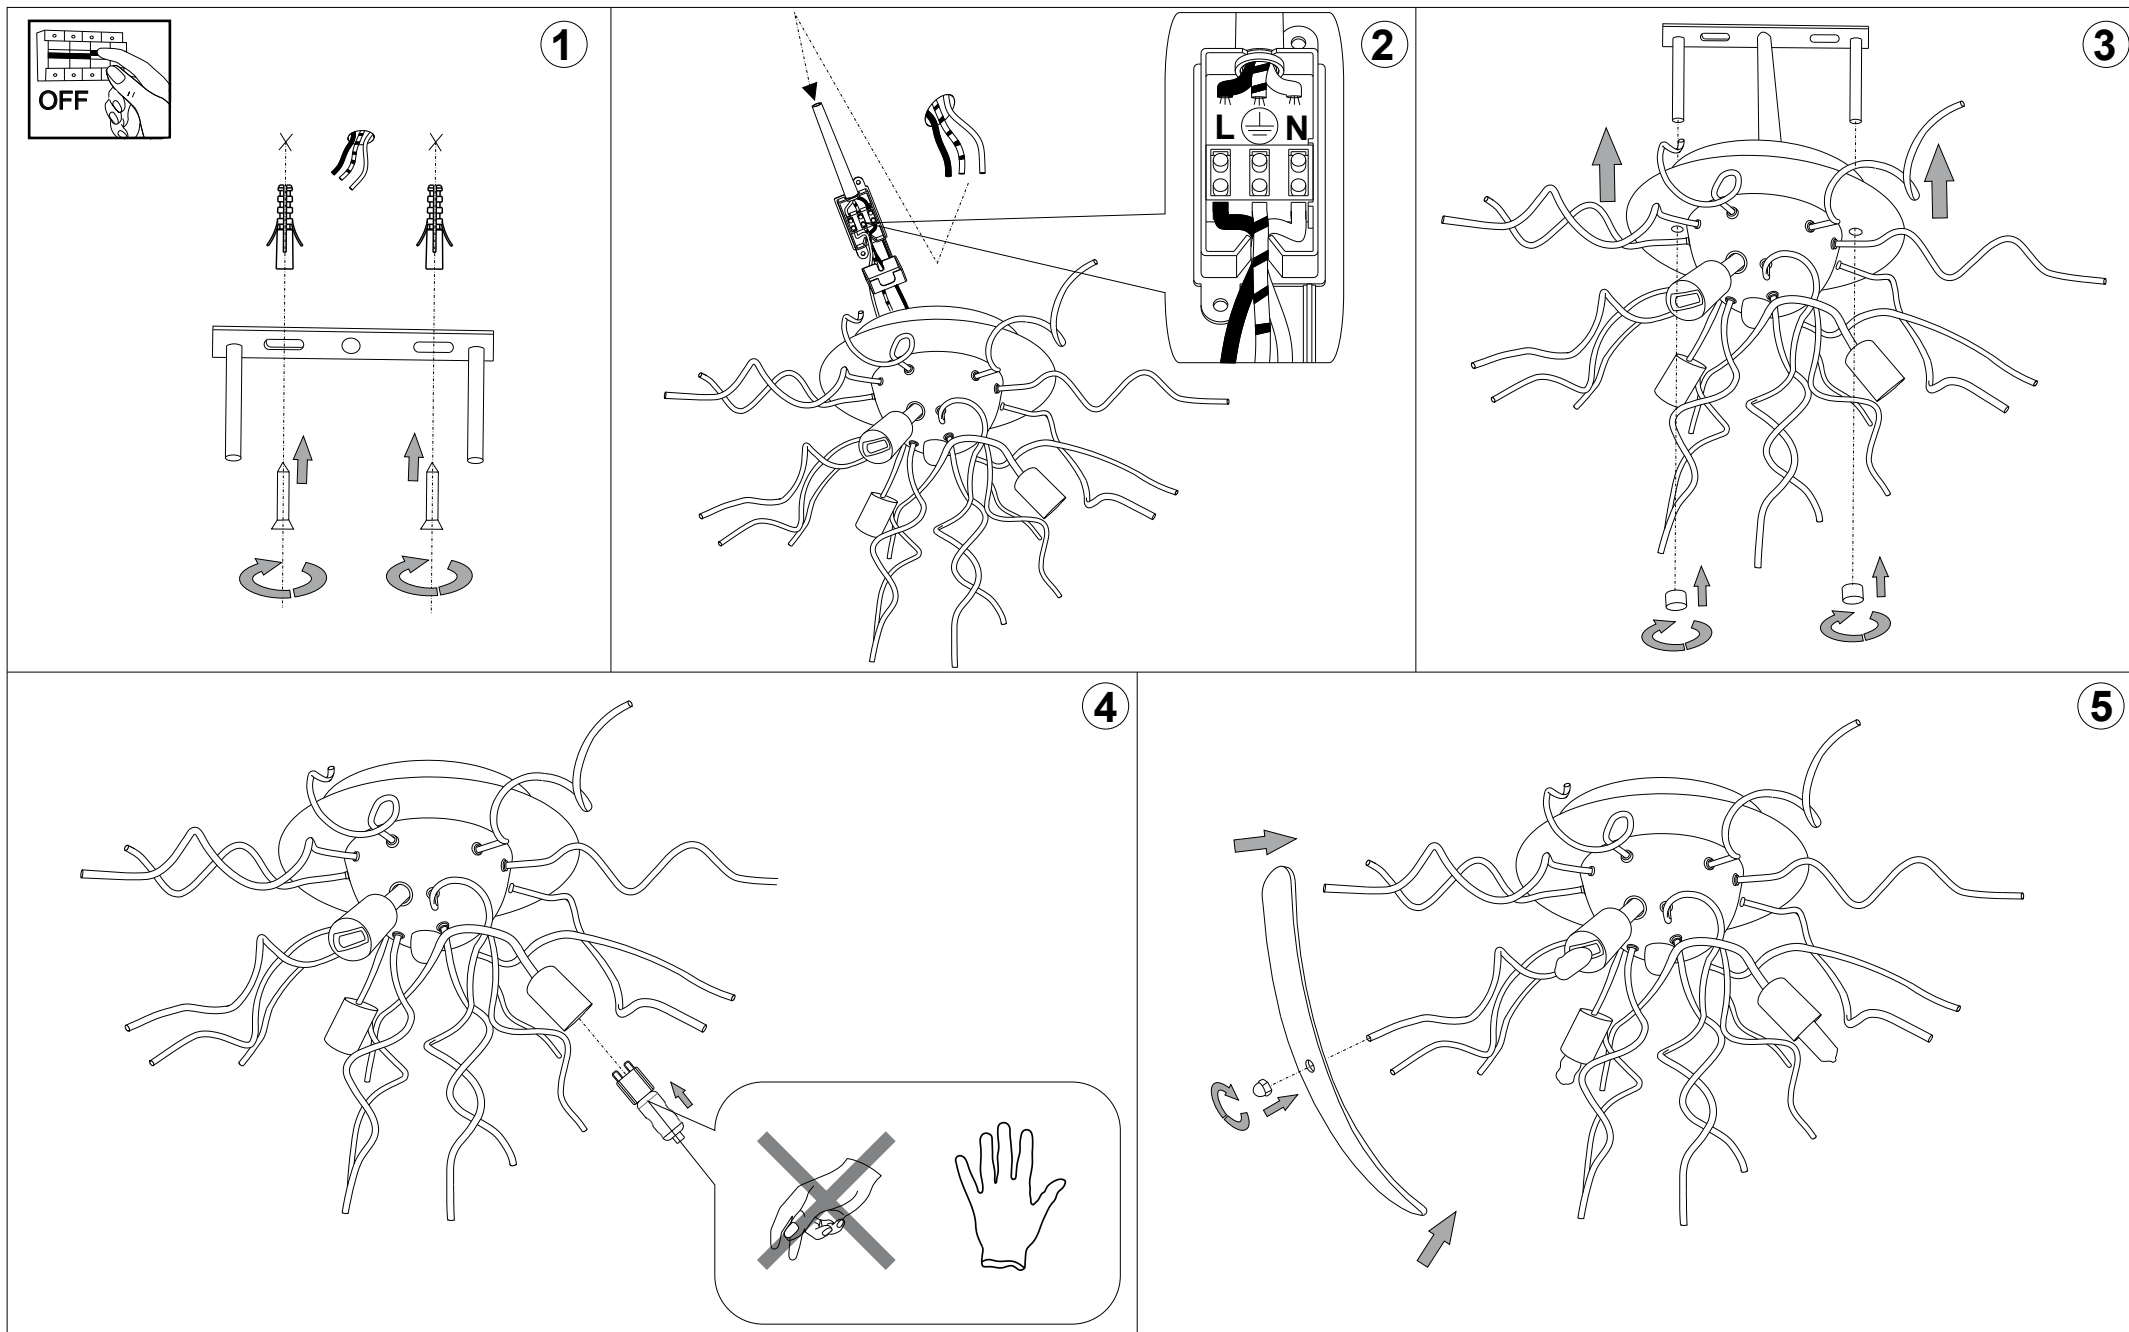

ESEGUIRE LE OPERAZIONI DI MONTAGGIO, SEGUENDO L'ORDINE NUMERICO PROGRESSIVO.
FOLLOW THE ASSEMBLY INSTRUCTIONS BY READING THE NUMERICAL PROGRESSION

La sicurezza di questo apparecchio è garantita solo con l'uso appropriato di queste istruzioni pertanto è necessario conservarle.
The safety and reliability are guaranteed only when installation instructions are properly followed. Please retain this instruction sheet for future reference.