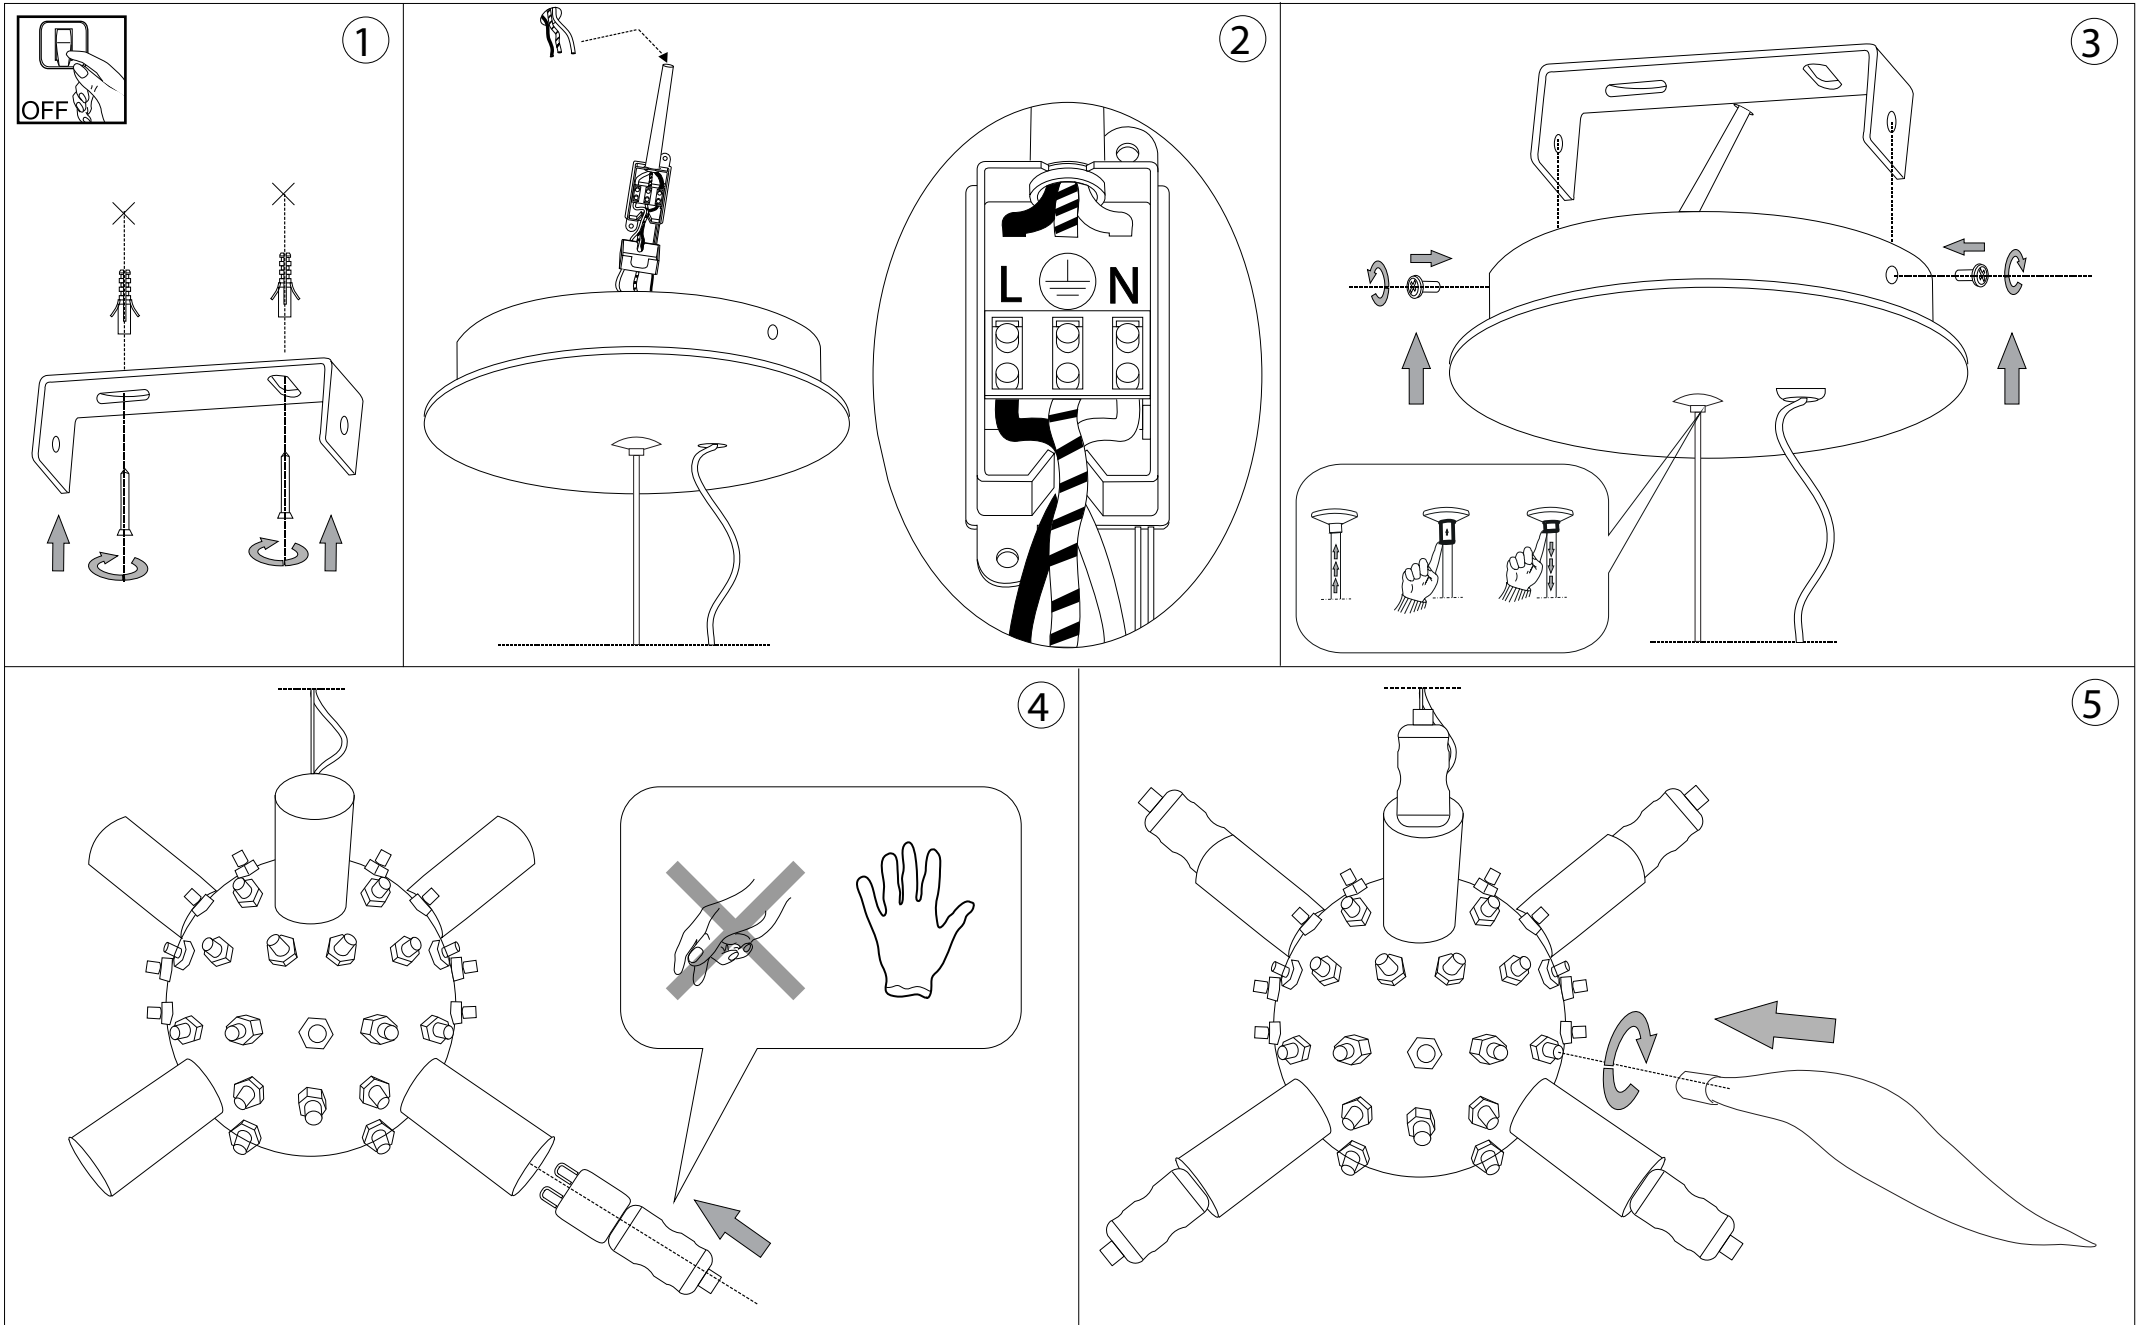

Ø630
Ø24.5/6"

700 - 1350
27.9" - 53.5/3"

IDEAL LUX®

IDEAL LUX s.r.l.
Via Taglio Destro 32
30035 Mirano (VE) Italy
WWW.ideal-lux.com

IDEAL LUX Warehouse
Via delle Industrie, 8/D
30036 Santa Maria di Sala (Venezia)
8.00 - 12.00 / 13.30 - 17.00

ESEGUIRE LE OPERAZIONI DI MONTAGGIO, SEGUENDO L'ORDINE NUMERICO PROGRESSIVO.
FOLLOW THE ASSEMBLY INSTRUCTIONS BY READING THE NUMERICAL PROGRESSION

L'installazione di questo apparecchio deve essere effettuata da personale qualificato
The lighting fitting should be installed by a qualified electrician