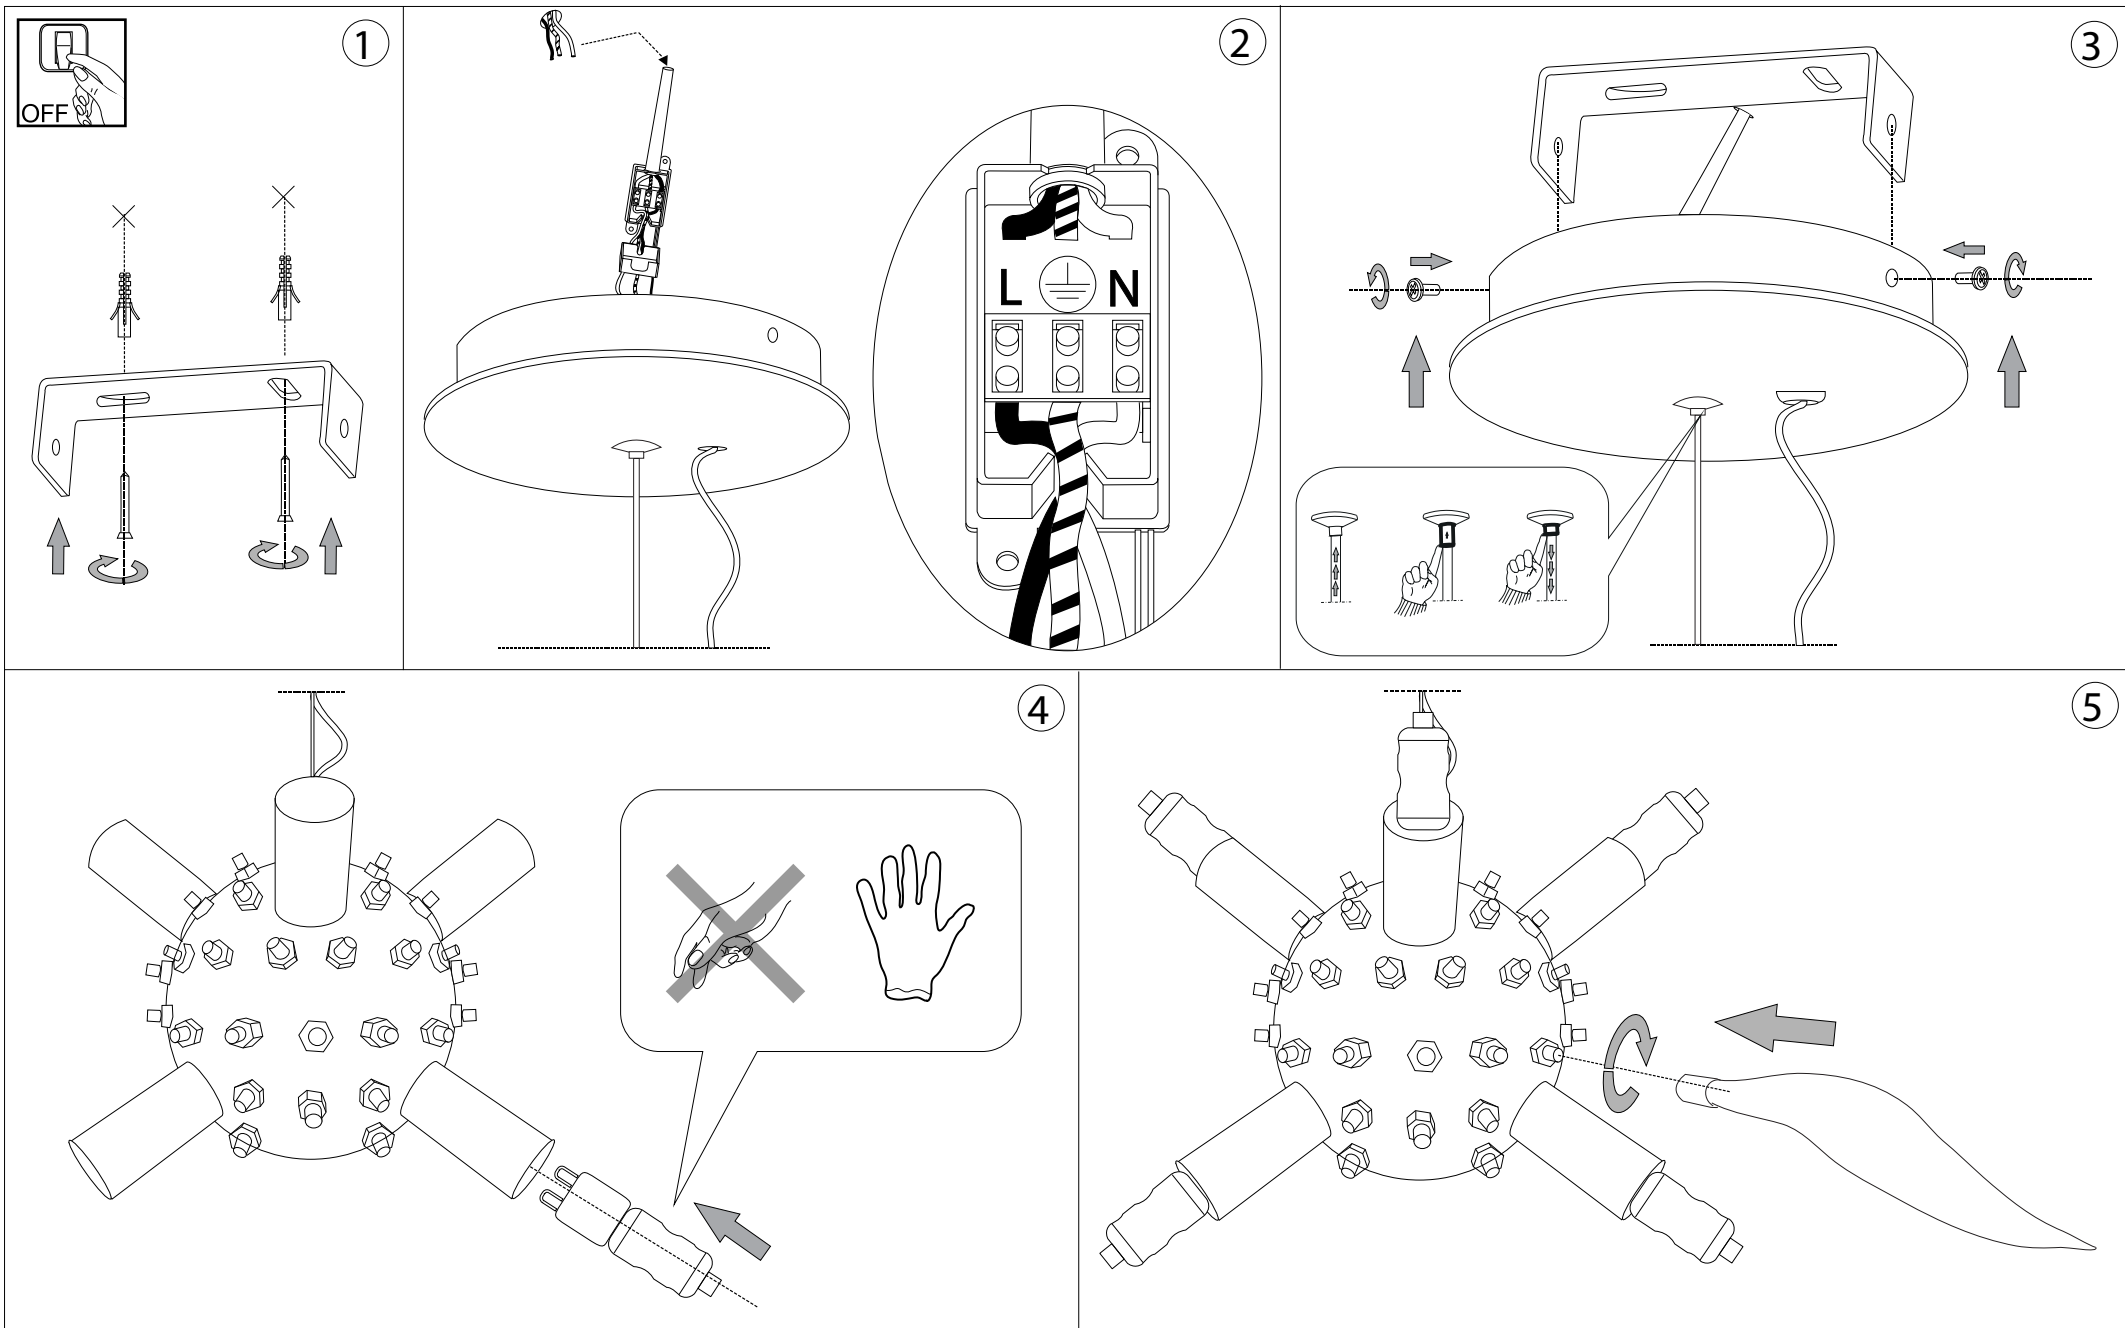

# IDEAL LUX<sup>®</sup>

IDEAL LUX s.r.l.  
Via Taglio Destro 32  
30035 Mirano (VE) Italy  
WWW.ideal-lux.com

IDEAL LUX Warehouse  
Via delle Industrie, 8/D  
30036 Santa Maria di Sala (Venezia)  
8.00 - 12.00 / 13.30 - 17.00

**ESEGUIRE LE OPERAZIONI DI MONTAGGIO, SEGUENDO L'ORDINE NUMERICO PROGRESSIVO.**  
**FOLLOW THE ASSEMBLY INSTRUCTIONS BY READING THE NUMERICAL PROGRESSION**

L'installazione di questo apparecchio deve essere effettuata da personale qualificato  
The lighting fitting should be installed by a qualified electrician