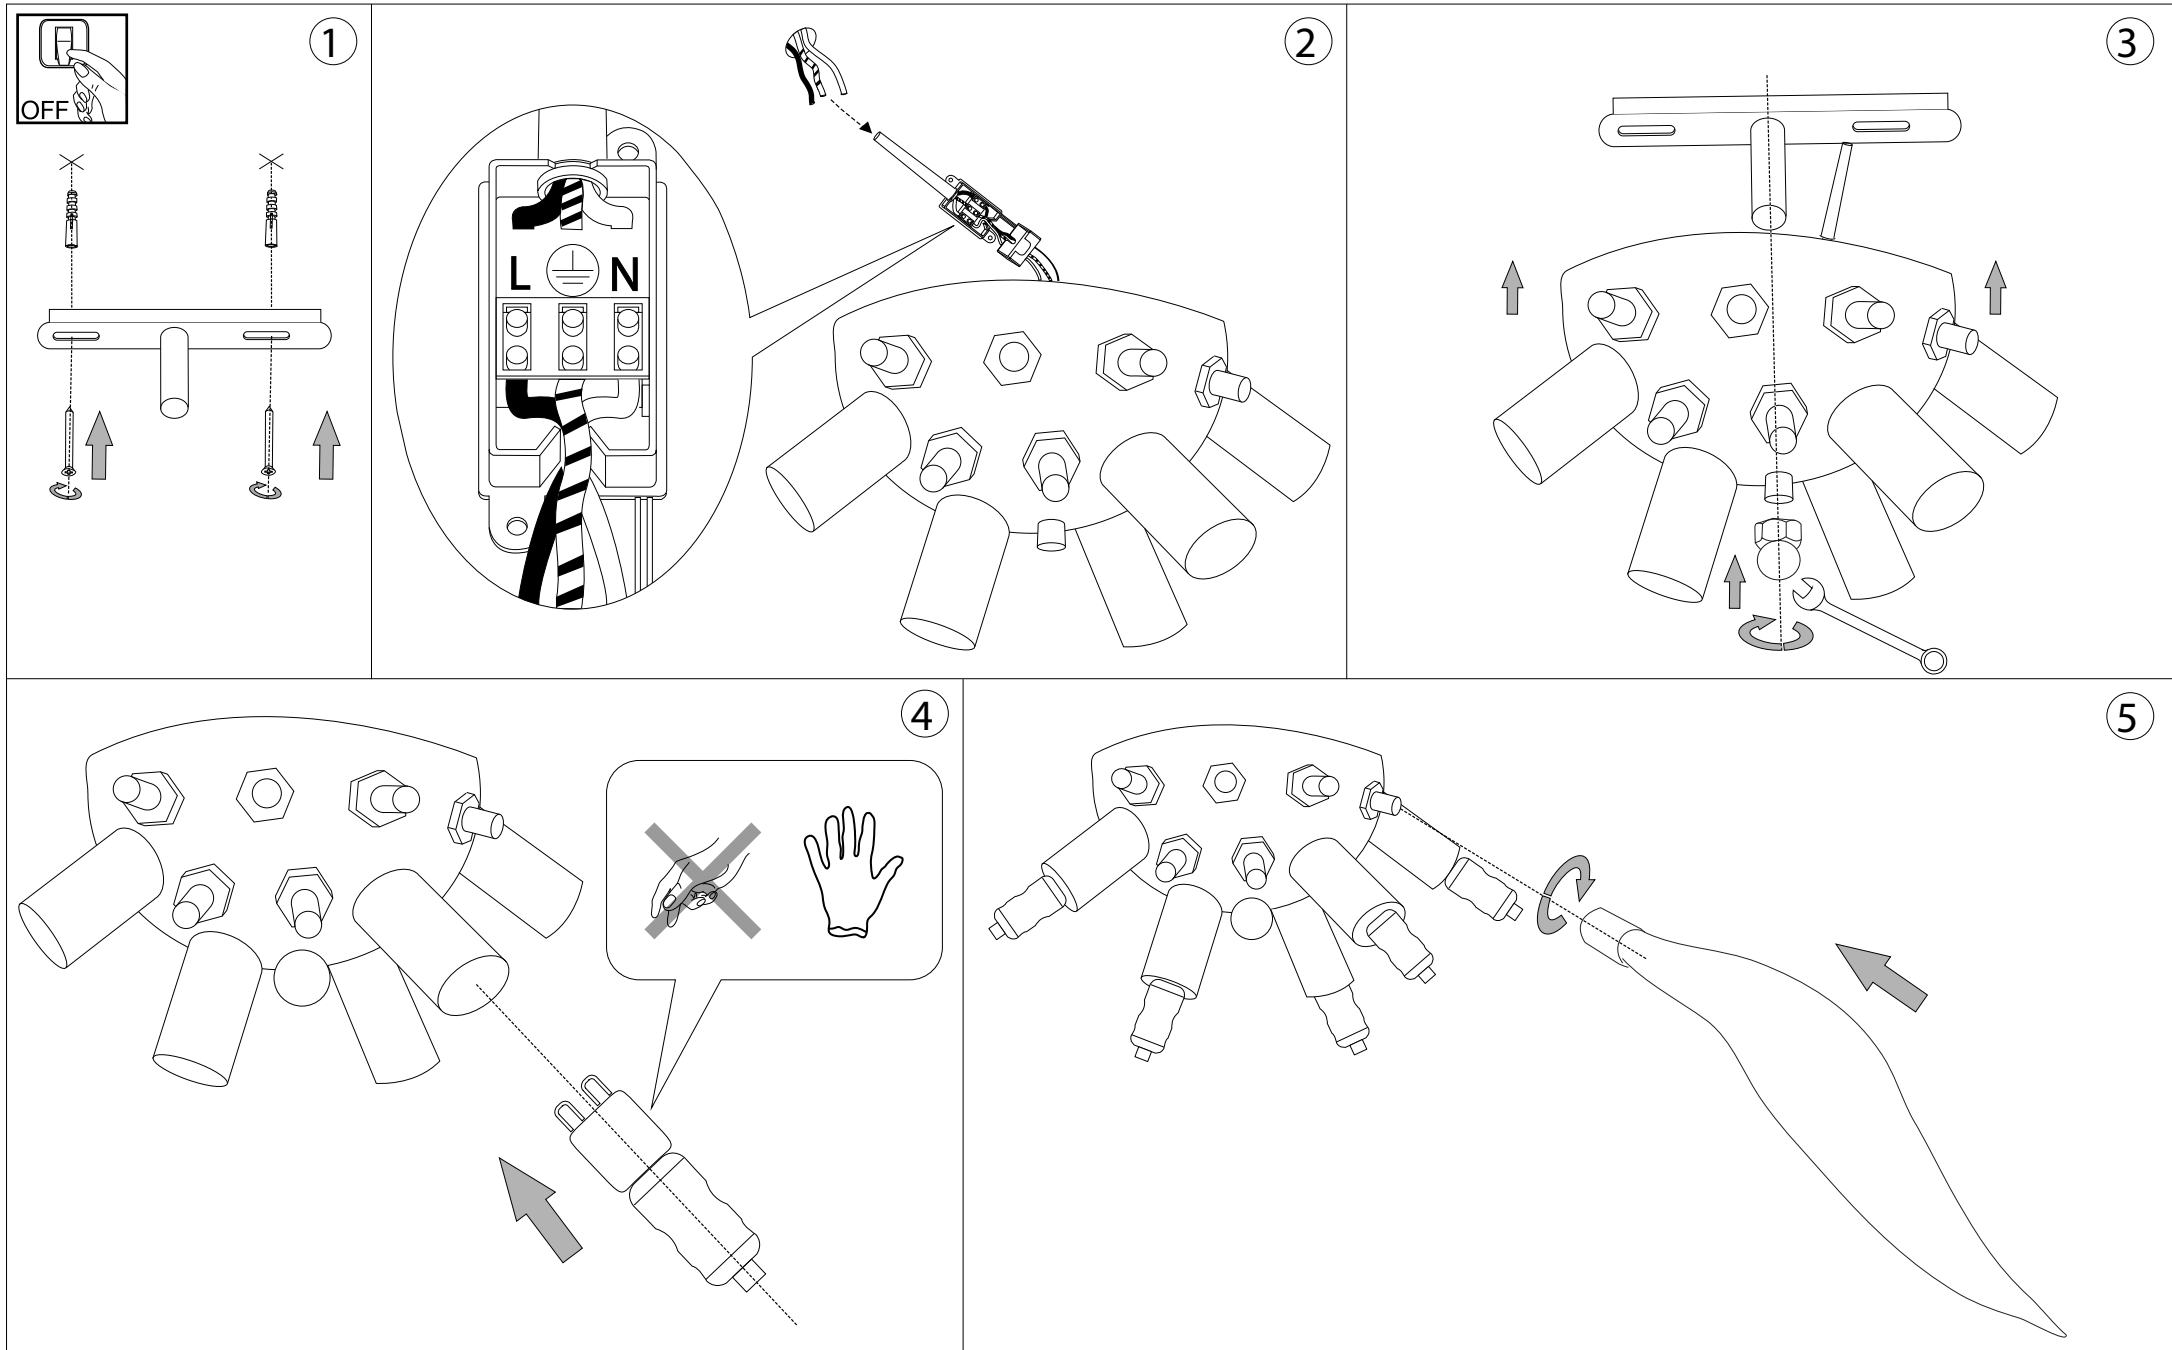

Leaves PL6

Lampada da parete e soffitto
 Wall and ceiling lamp
 Applique et plafonnier
 Wandleuchte und deckenleuchte
 Lámpara de pared y de techo
 Настенные и потолочные
 светильники

max 6 x 40W G9 / 240V
 - 8021696112299 BIANCO
 - 8021696112282 FUMÈ
 - 8021696112275 TRASPARENTE

ESEGUIRE LE OPERAZIONI DI MONTAGGIO, SEGUENDO L'ORDINE NUMERICO PROGRESSIVO.
FOLLOW THE ASSEMBLY INSTRUCTIONS BY READING THE NUMERICAL PROGRESSION

L'installazione di questo apparecchio deve essere effettuata da personale qualificato
The lighting fitting should be installed by a qualified electrician