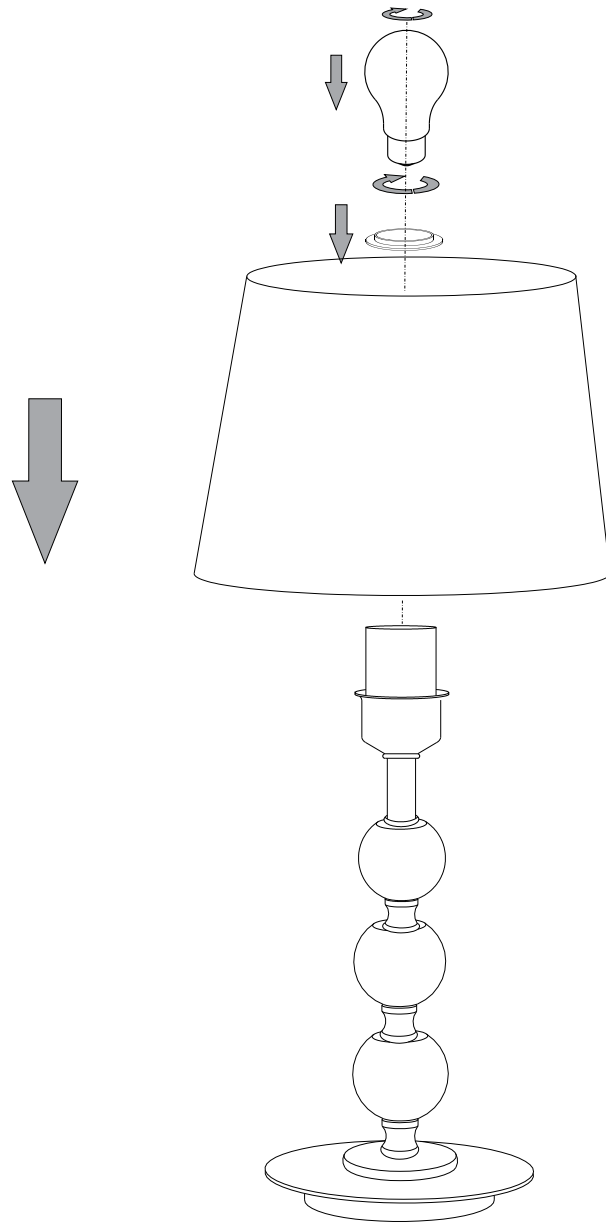

ESEGUIRE LE OPERAZIONI DI MONTAGGIO, SEGUENDO L'ORDINE NUMERICO PROGRESSIVO.
FOLLOW THE ASSEMBLY INSTRUCTIONS BY READING THE NUMERICAL PROGRESSION

①

②

③

④

La sicurezza di questo apparecchio è garantita solo con l'uso appropriato di queste istruzioni pertanto è necessario conservarle.
The safety and reliability are guaranteed only when installation instructions are properly followed. Please retain this instruction sheet for future reference.