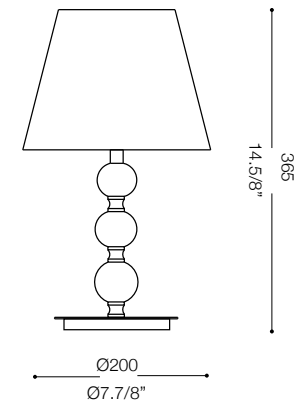

IDEAL LUX[®]

Le Roy TL1 Small

Lampada da tavolo
Table lamp
Lampe de table
Tischlampe
Lámpara de sobremesa
Настольные лампы

max 1 x 60W E27 / 240V
- 8021696073439 CROMO

IDEAL LUX[®]

IDEAL LUX s.r.l.
Via Taglio Destro 32
30035 Mirano (VE) Italy
WWW.ideal-lux.com

IDEAL LUX Warehouse
Via delle Industrie, 8/D
30036 Santa Maria di Sala (Venezia)
8.00 - 12.00 / 13.30 - 17.00

ESEGUIRE LE OPERAZIONI DI MONTAGGIO, SEGUENDO L'ORDINE NUMERICO PROGRESSIVO.
FOLLOW THE ASSEMBLY INSTRUCTIONS BY READING THE NUMERICAL PROGRESSION