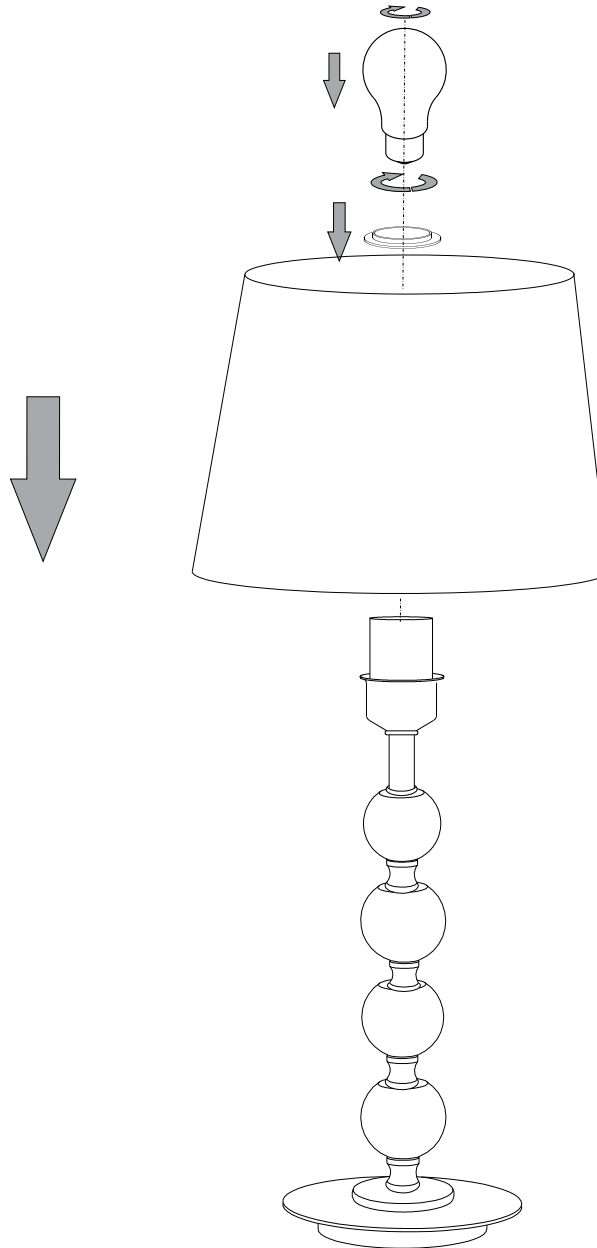

ESEGUIRE LE OPERAZIONI DI MONTAGGIO, SEGUENDO L'ORDINE NUMERICO PROGRESSIVO.
FOLLOW THE ASSEMBLY INSTRUCTIONS BY READING THE NUMERICAL PROGRESSION

①

②

③

④

La sicurezza di questo apparecchio è garantita solo con l'uso appropriato di queste istruzioni pertanto è necessario conservarle.
The safety and reliability are guaranteed only when installation instructions are properly followed. Please retain this instruction sheet for future reference.