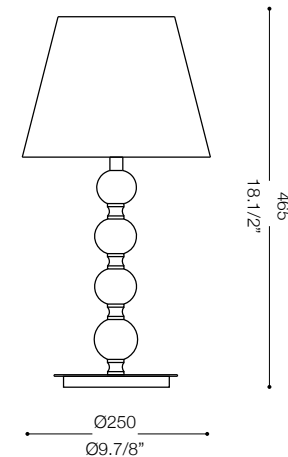

## Le Roy TL1 Medium

Lampada da tavolo  
Table lamp  
Lampe de table  
Tischlampe  
Lámpara de sobremesa  
Настольные лампы

max 1 x 60W E27 / 240V  
- 8021696073422 CROMO