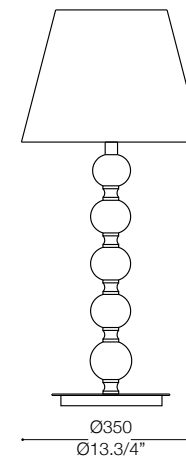

IDEAL LUX[®]

Le Roy TL1 Big

Lampada da tavolo
Table lamp
Lampe de table
Tischlampe
Lámpara de sobremesa
Настольные лампы

max 1 x 60W E27 / 240V
- 8021696073408 CROMO

675
26.3/4"

Ø350
Ø13.3/4"

IDEAL LUX[®]

IDEAL LUX s.r.l.
Via Taglio Destro 32
30035 Mirano (VE) Italy
WWW.ideal-lux.com

IDEAL LUX Warehouse
Via delle Industrie, 8/D
30036 Santa Maria di Sala (Venezia)
8.00 - 12.00 / 13.30 - 17.00

ESEGUIRE LE OPERAZIONI DI MONTAGGIO, SEGUENDO L'ORDINE NUMERICO PROGRESSIVO.
FOLLOW THE ASSEMBLY INSTRUCTIONS BY READING THE NUMERICAL PROGRESSION