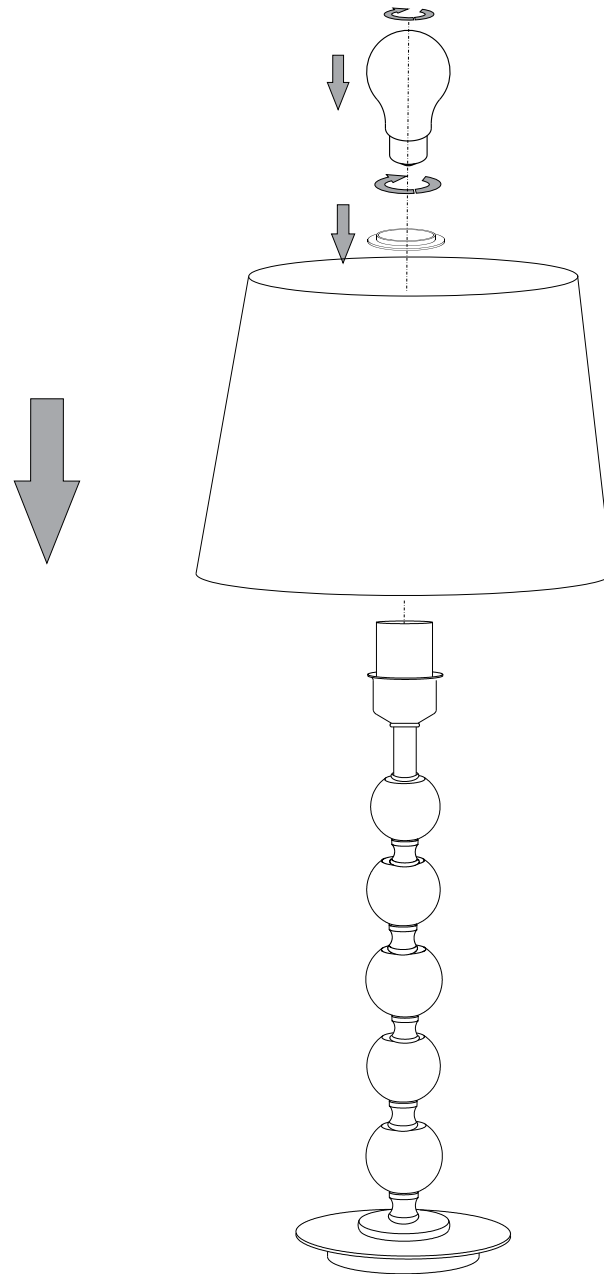

ESEGUIRE LE OPERAZIONI DI MONTAGGIO, SEGUENDO L'ORDINE NUMERICO PROGRESSIVO.
FOLLOW THE ASSEMBLY INSTRUCTIONS BY READING THE NUMERICAL PROGRESSION

①

②

③

④

La sicurezza di questo apparecchio è garantita solo con l'uso appropriato di queste istruzioni pertanto è necessario conservarle.
The safety and reliability are guaranteed only when installation instructions are properly followed. Please retain this instruction sheet for future reference.