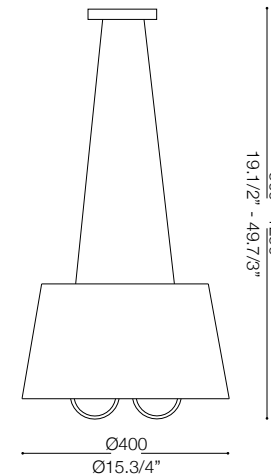

IDEAL LUX[®]

Le Roy SP3

Lampada a sospensione
Suspension lamp
Suspension
Pendelleuchte
Lámpara colgante
Люстры и подвесы

max 3 x 40W E14 / 240V
- 8021696079387 CROMO

IDEAL LUX[®]

IDEAL LUX s.r.l.
Via Taglio Destro 32
30035 Mirano (VE) Italy
WWW.ideal-lux.com

IDEAL LUX Warehouse
Via delle Industrie, 8/D
30036 Santa Maria di Sala (Venezia)
8.00 - 12.00 / 13.30 - 17.00

ESEGUIRE LE OPERAZIONI DI MONTAGGIO, SEGUENDO L'ORDINE NUMERICO PROGRESSIVO.
FOLLOW THE ASSEMBLY INSTRUCTIONS BY READING THE NUMERICAL PROGRESSION