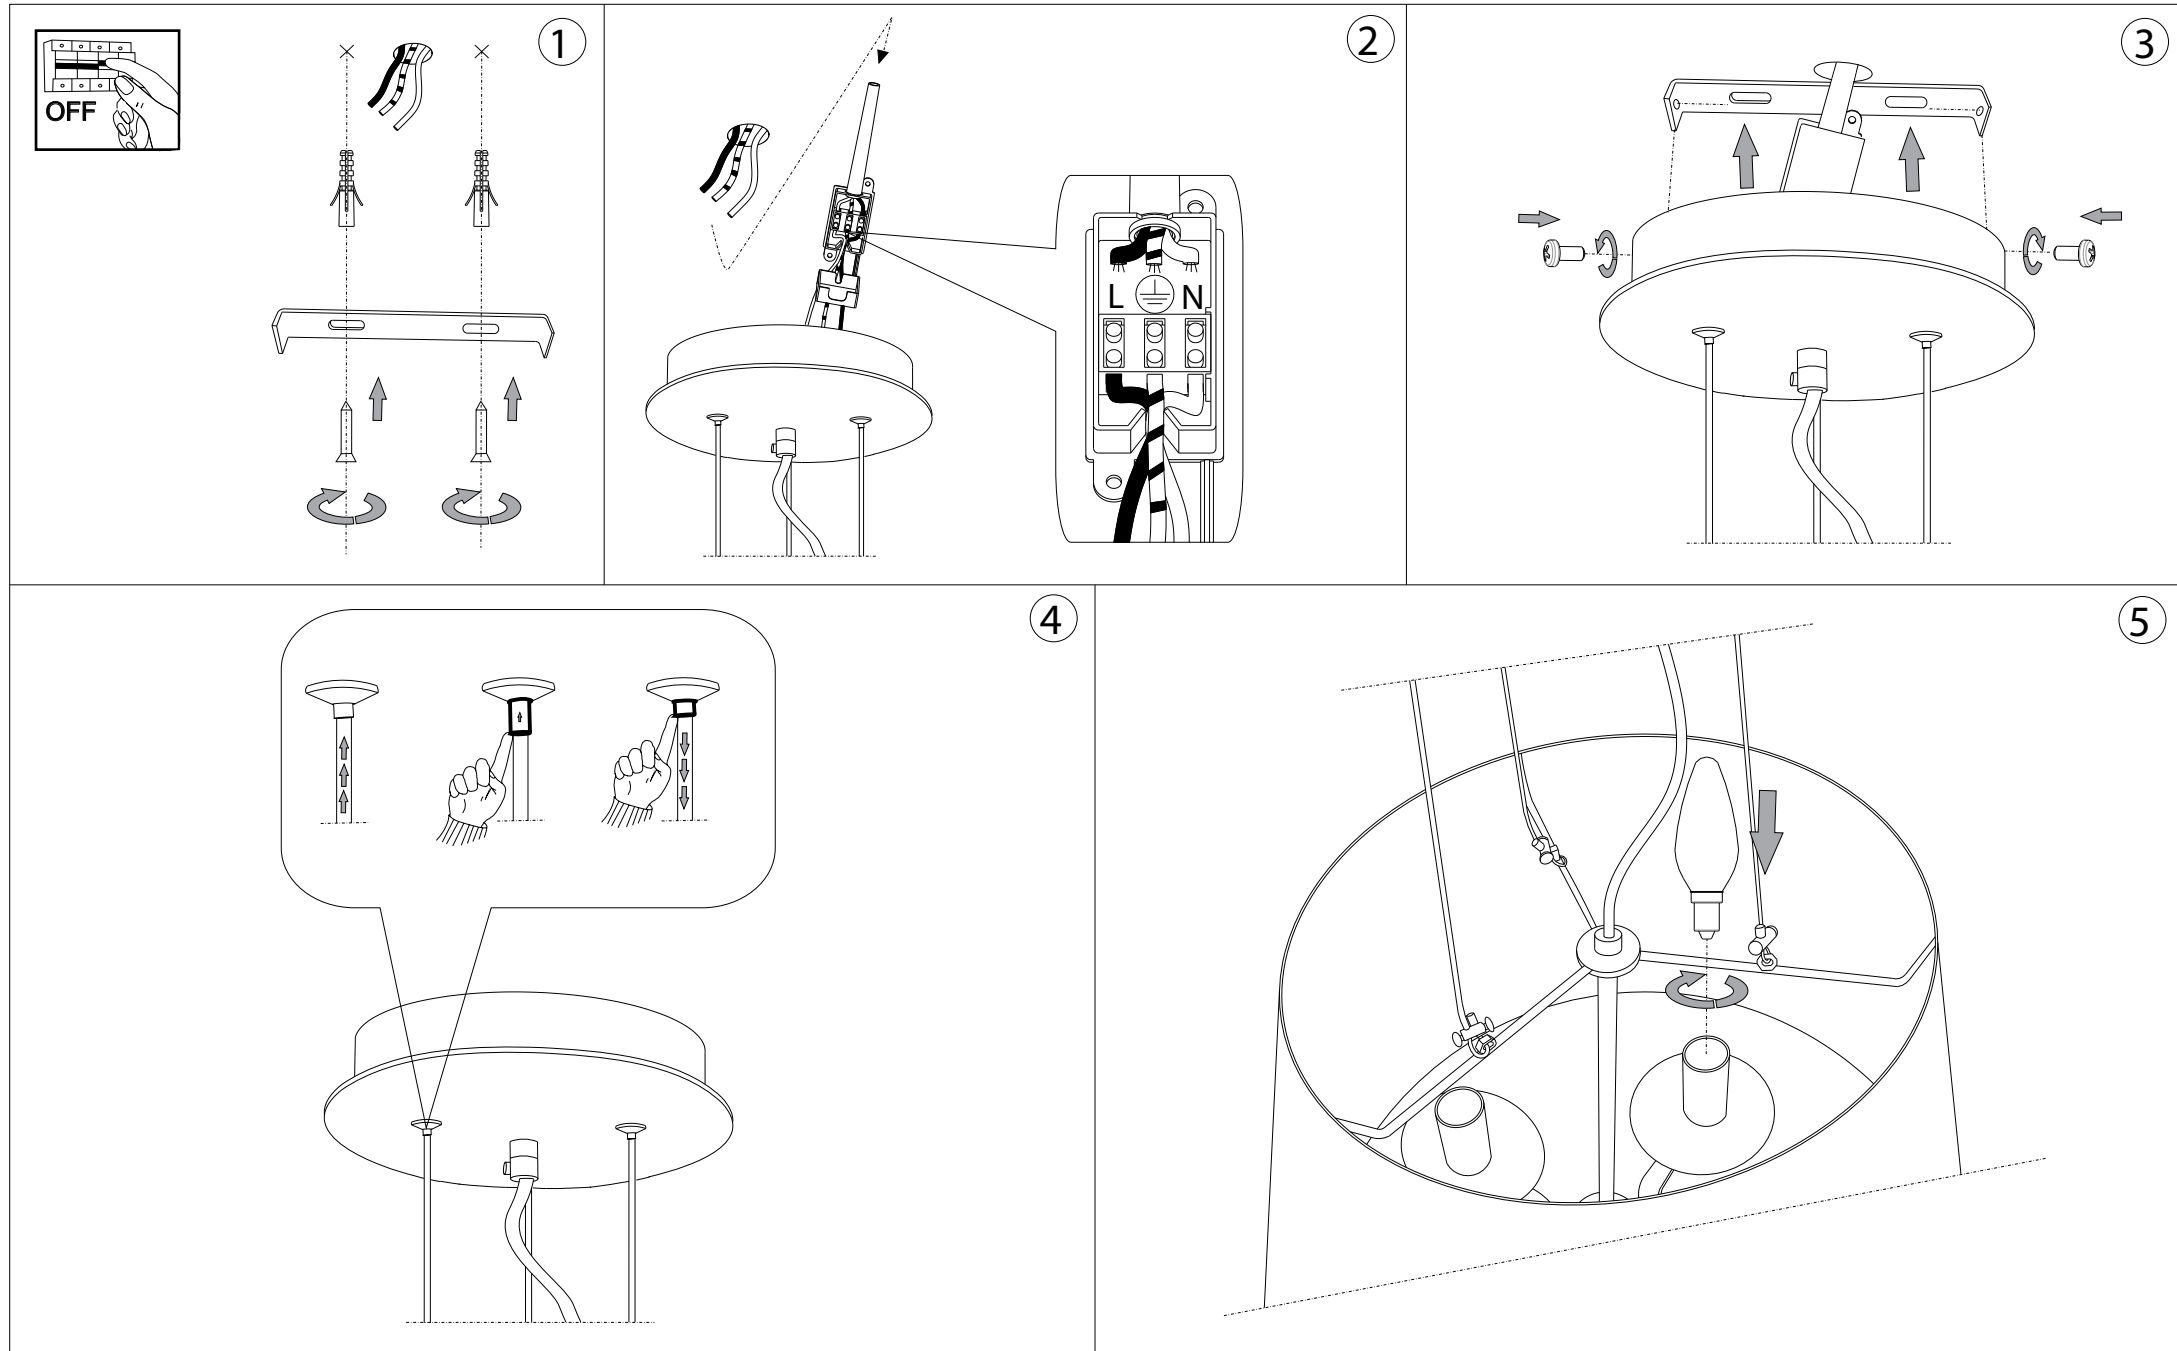

IDEAL LUX[®]

Le Roy SP3

Lampada a sospensione
Suspension lamp
Suspension
Pendelleuchte
Lámpara colgante
Люстры и подвесы

max 3 x 40W E14 / 240V
- 8021696079387 CROMO

IDEAL LUX[®]

IDEAL LUX s.r.l.
Via Taglio Destro 32
30035 Mirano (VE) Italy
WWW.ideal-lux.com

IDEAL LUX Warehouse
Via delle Industrie, 8/D
30036 Santa Maria di Sala (Venezia)
8.00 - 12.00 / 13.30 - 17.00

ESEGUIRE LE OPERAZIONI DI MONTAGGIO, SEGUENDO L'ORDINE NUMERICO PROGRESSIVO.
FOLLOW THE ASSEMBLY INSTRUCTIONS BY READING THE NUMERICAL PROGRESSION