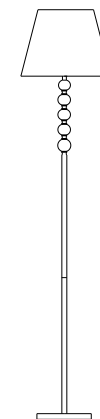

IDEAL LUX[®]

Le Roy PT1

Lampada da terra
Floor lamp
Lampadaire
Stehleuchte
Lámpara de pie
Торшеры

max 1 x 60W E27 / 240V
- 8021696073392 CROMO

1575
62.1/4"

Ø350
Ø13.3/4"

IDEAL LUX[®]

IDEAL LUX s.r.l.
Via Taglio Destro 32
30035 Mirano (VE) Italy
WWW.ideal-lux.com

IDEAL LUX Warehouse
Via delle Industrie, 8/D
30036 Santa Maria di Sala (Venezia)
8.00 - 12.00 / 13.30 - 17.00

ESEGUIRE LE OPERAZIONI DI MONTAGGIO, SEGUENDO L'ORDINE NUMERICO PROGRESSIVO.
FOLLOW THE ASSEMBLY INSTRUCTIONS BY READING THE NUMERICAL PROGRESSION