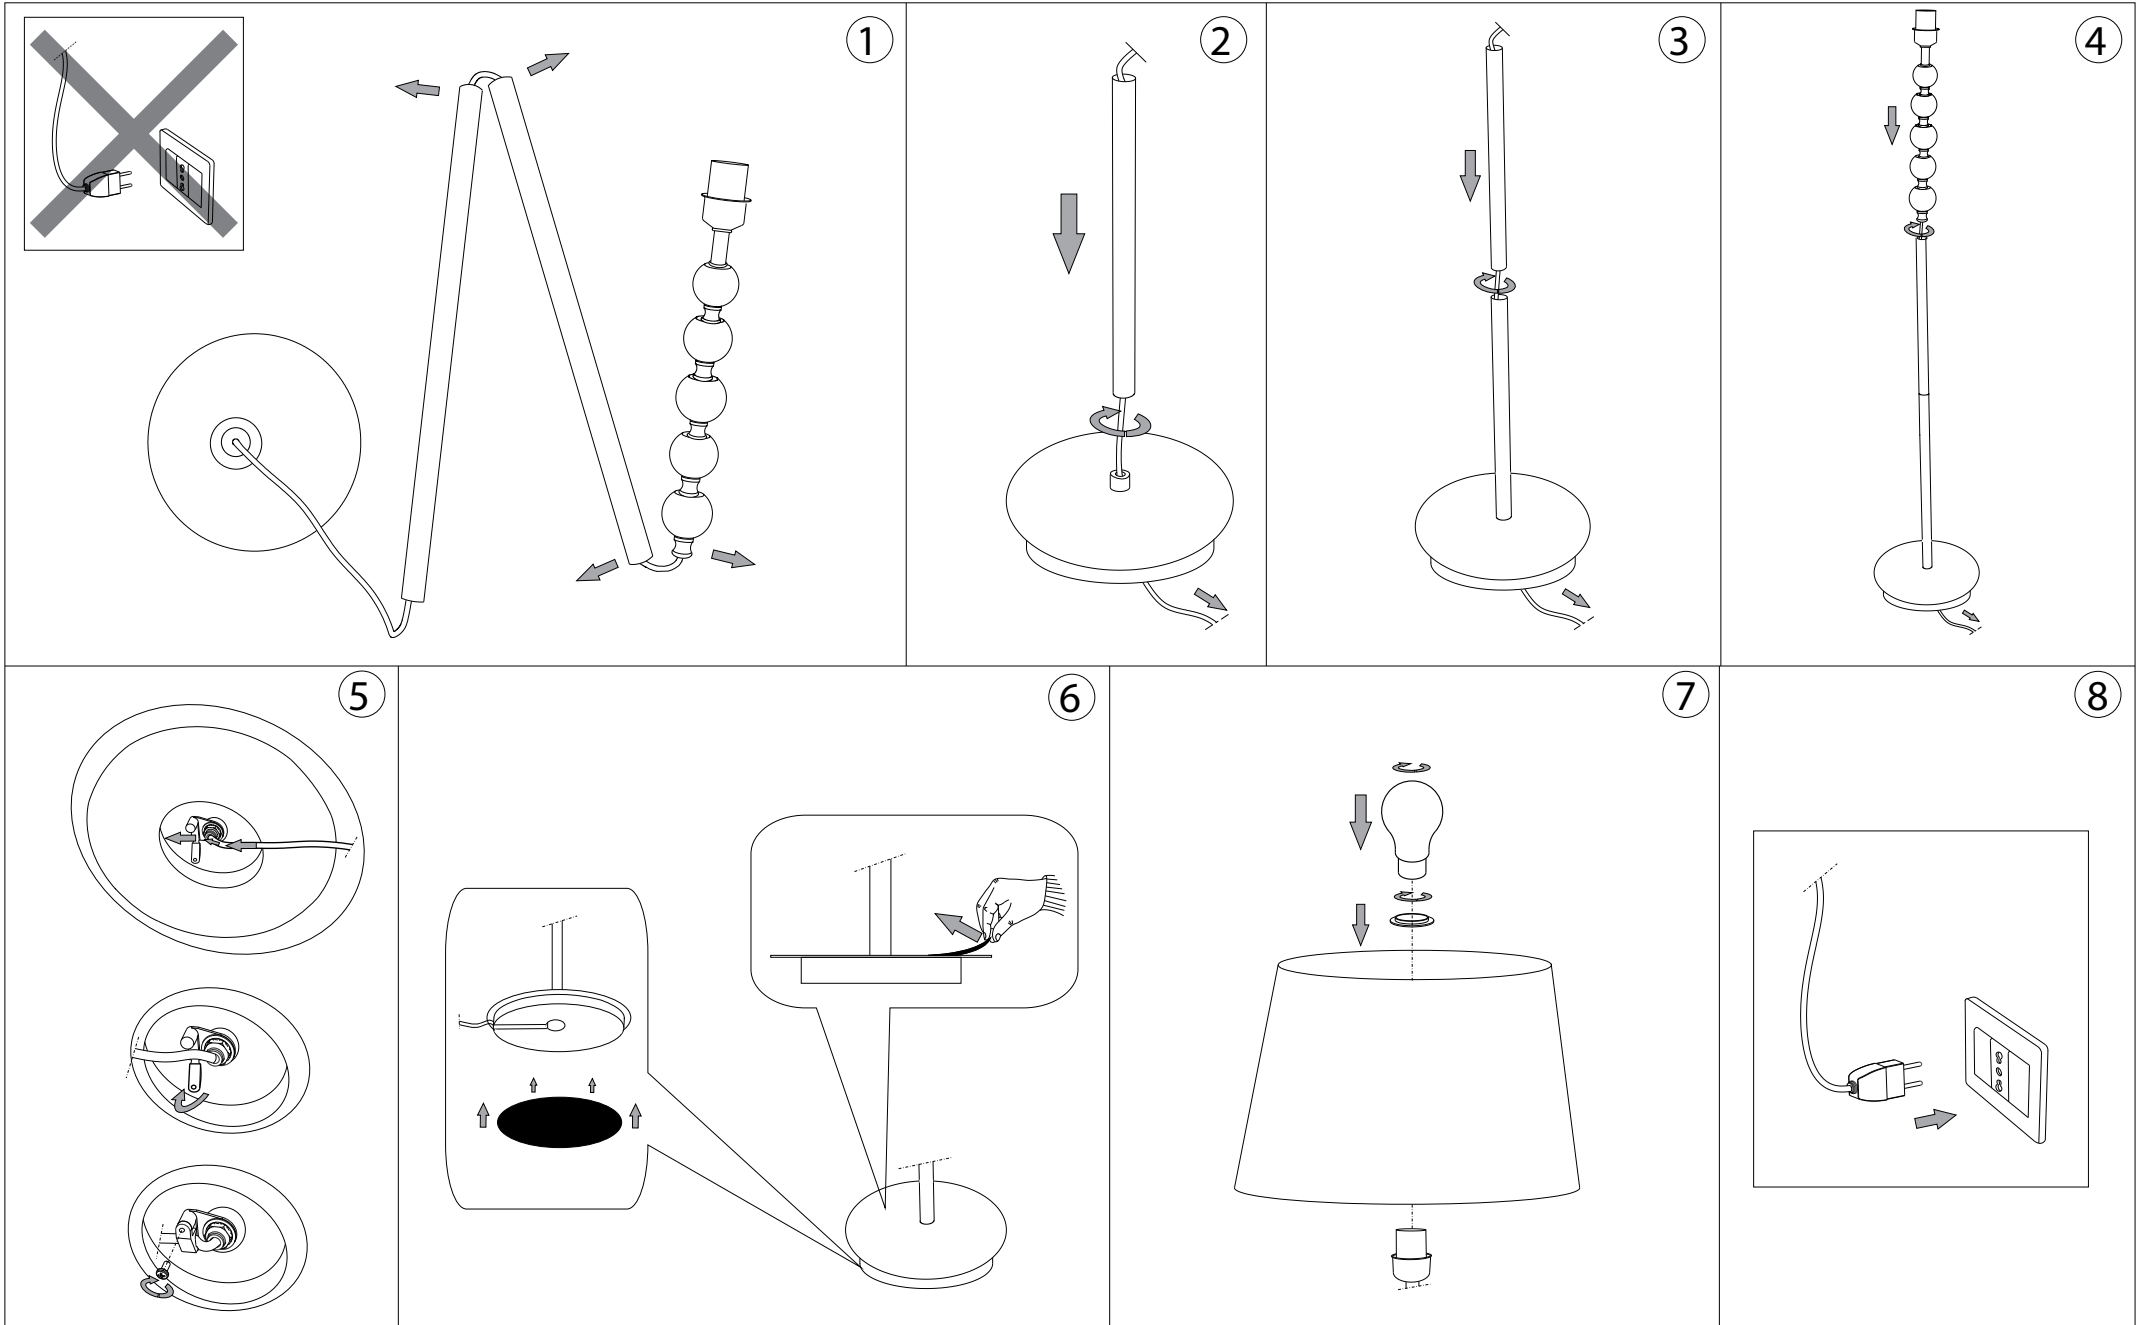

IDEAL LUX[®]

Le Roy PT1

Lampada da terra
Floor lamp
Lampadaire
Stehleuchte
Lámpara de pie
Торшеры

max 1 x 60W E27 / 240V
- 8021696073392 CROMO

1575
62.1/4"

Ø350
Ø13.3/4"

IDEAL LUX[®]

IDEAL LUX s.r.l.
Via Taglio Destro 32
30035 Mirano (VE) Italy
WWW.ideal-lux.com

IDEAL LUX Warehouse
Via delle Industrie, 8/D
30036 Santa Maria di Sala (Venezia)
8.00 - 12.00 / 13.30 - 17.00

ESEGUIRE LE OPERAZIONI DI MONTAGGIO, SEGUENDO L'ORDINE NUMERICO PROGRESSIVO.
FOLLOW THE ASSEMBLY INSTRUCTIONS BY READING THE NUMERICAL PROGRESSION