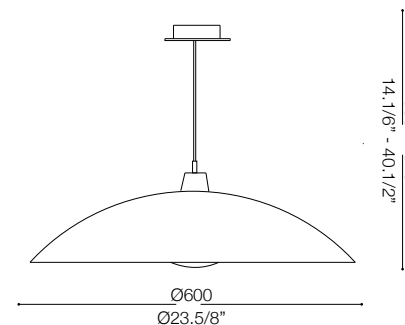

IDEAL LUX[®]

Lana SP1 D60

Lampada a sospensione
Suspension lamp
Suspension
Pendelleuchte
Lámpara colgante
Люстры и подвесы

max 1 x 60W E27 / 240V
- 8021696068176 BIANCO

IDEAL LUX[®]

IDEAL LUX s.r.l.
Via Taglio Destro 32
30035 Mirano (VE) Italy
WWW.ideal-lux.com

IDEAL LUX Warehouse
Via delle Industrie, 8/D
30036 Santa Maria di Sala (Venezia)
8.00 - 12.00 / 13.30 - 17.00

ESEGUIRE LE OPERAZIONI DI MONTAGGIO, SEGUENDO L'ORDINE NUMERICO PROGRESSIVO.
FOLLOW THE ASSEMBLY INSTRUCTIONS BY READING THE NUMERICAL PROGRESSION