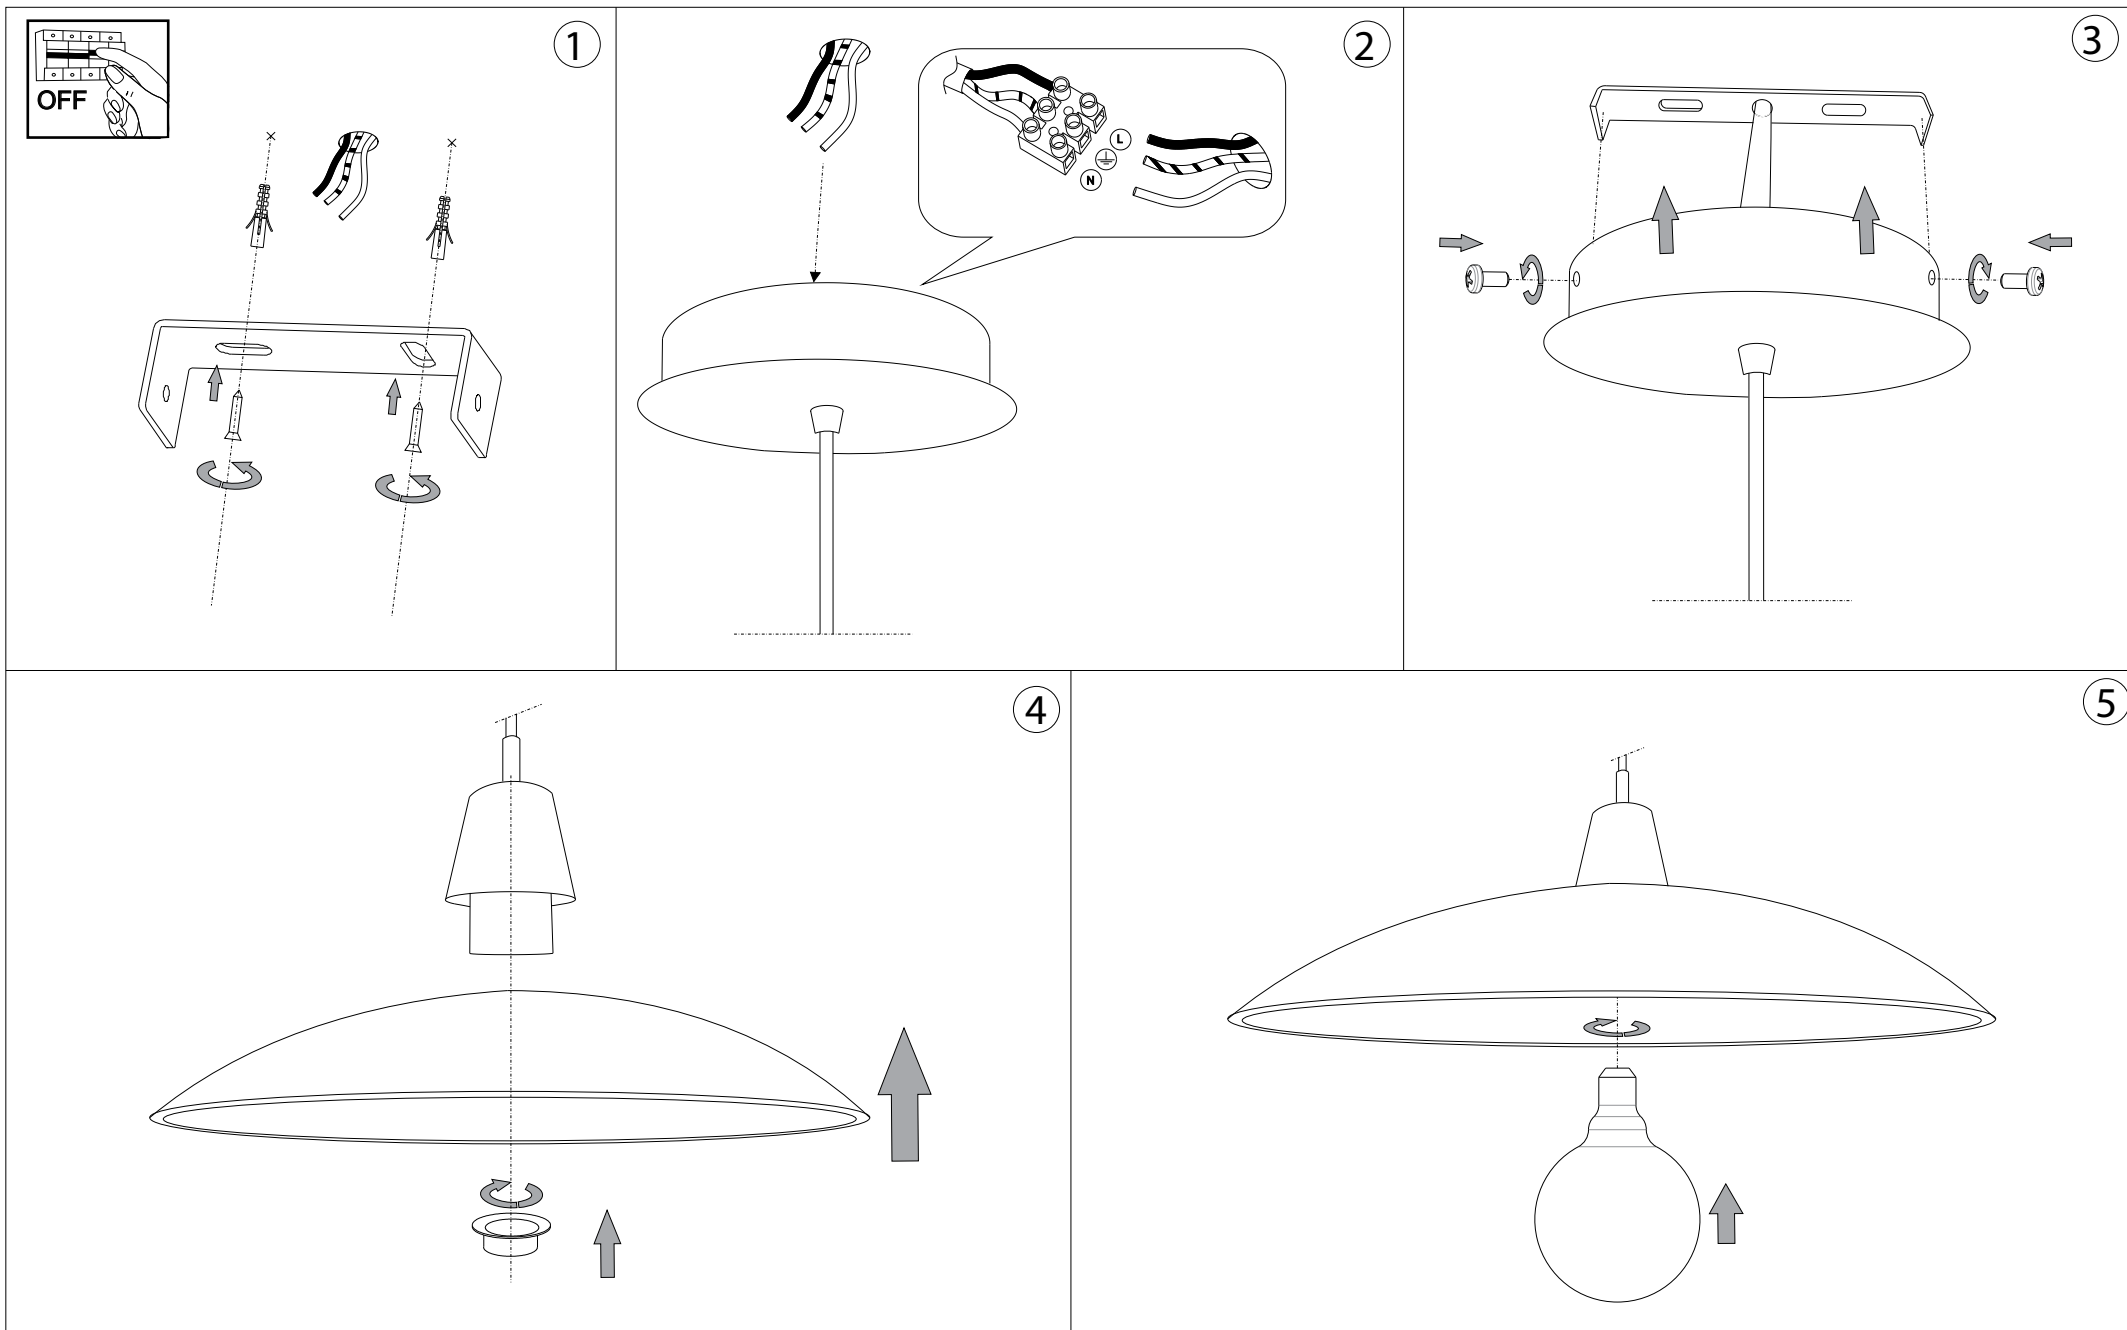

IDEAL LUX[®]

Lana SP1 D60

Lampada a sospensione
Suspension lamp
Suspension
Pendelleuchte
Lámpara colgante
Люстры и подвесы

max 1 x 60W E27 / 240V
- 8021696068176 BIANCO

IDEAL LUX[®]

IDEAL LUX s.r.l.
Via Taglio Destro 32
30035 Mirano (VE) Italy
WWW.ideal-lux.com

IDEAL LUX Warehouse
Via delle Industrie, 8/D
30036 Santa Maria di Sala (Venezia)
8.00 - 12.00 / 13.30 - 17.00

ESEGUIRE LE OPERAZIONI DI MONTAGGIO, SEGUENDO L'ORDINE NUMERICO PROGRESSIVO.
FOLLOW THE ASSEMBLY INSTRUCTIONS BY READING THE NUMERICAL PROGRESSION