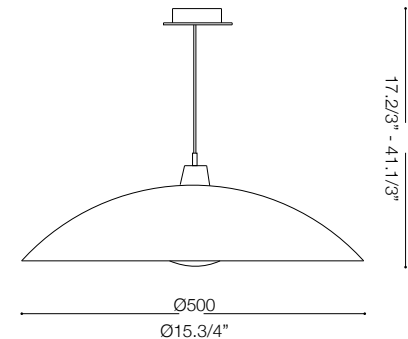

## Lana SP1 D50

Lampada a sospensione  
Suspension lamp  
Suspension  
Pendelleuchte  
Lámpara colgante  
Люстры и подвесы

max 1 x 60W E27 / 240V  
- 8021696068169 BIANCO