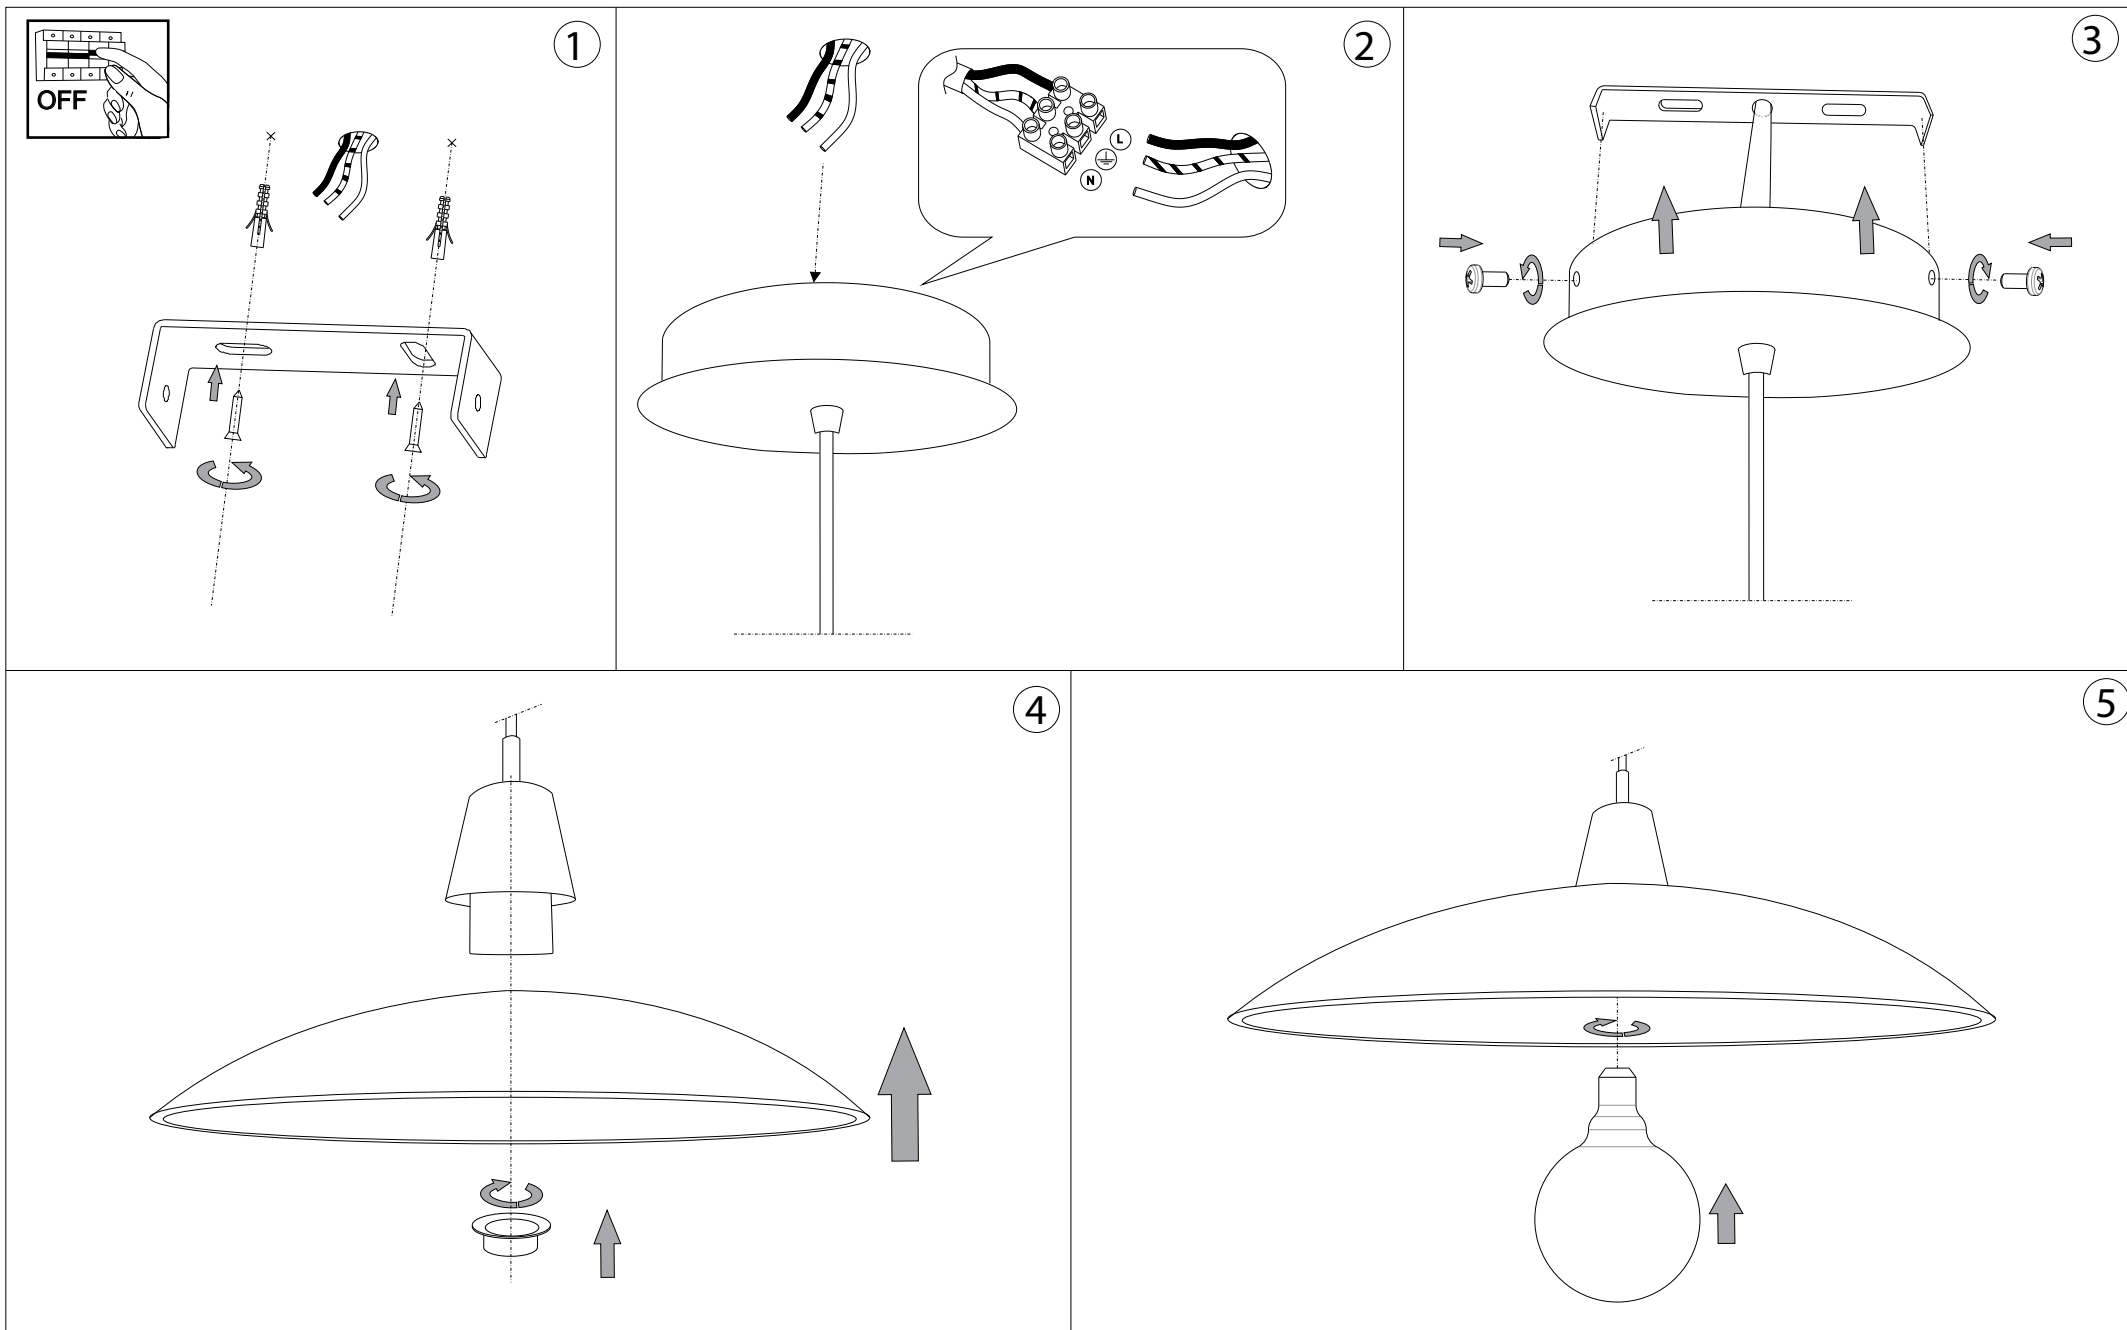

ESEGUIRE LE OPERAZIONI DI MONTAGGIO, SEGUENDO L'ORDINE NUMERICO PROGRESSIVO.
FOLLOW THE ASSEMBLY INSTRUCTIONS BY READING THE NUMERICAL PROGRESSION

La sicurezza di questo apparecchio è garantita solo con l'uso appropriato di queste istruzioni pertanto è necessario conservarle.
The safety and reliability are guaranteed only when installation instructions are properly followed. Please retain this instruction sheet for future reference.