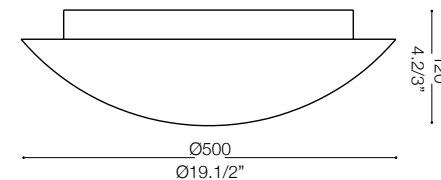

## Lana PL3

Lampada da parete e soffitto  
Wall and ceiling lamp  
Applique et plafonnier  
Wandleuchte und deckenleuchte  
Lámpara de pared y de techo  
Настенные и потолочные  
святильниКи

max 4 x 60W E27 / 240V  
- 8021696068152 BIANCO