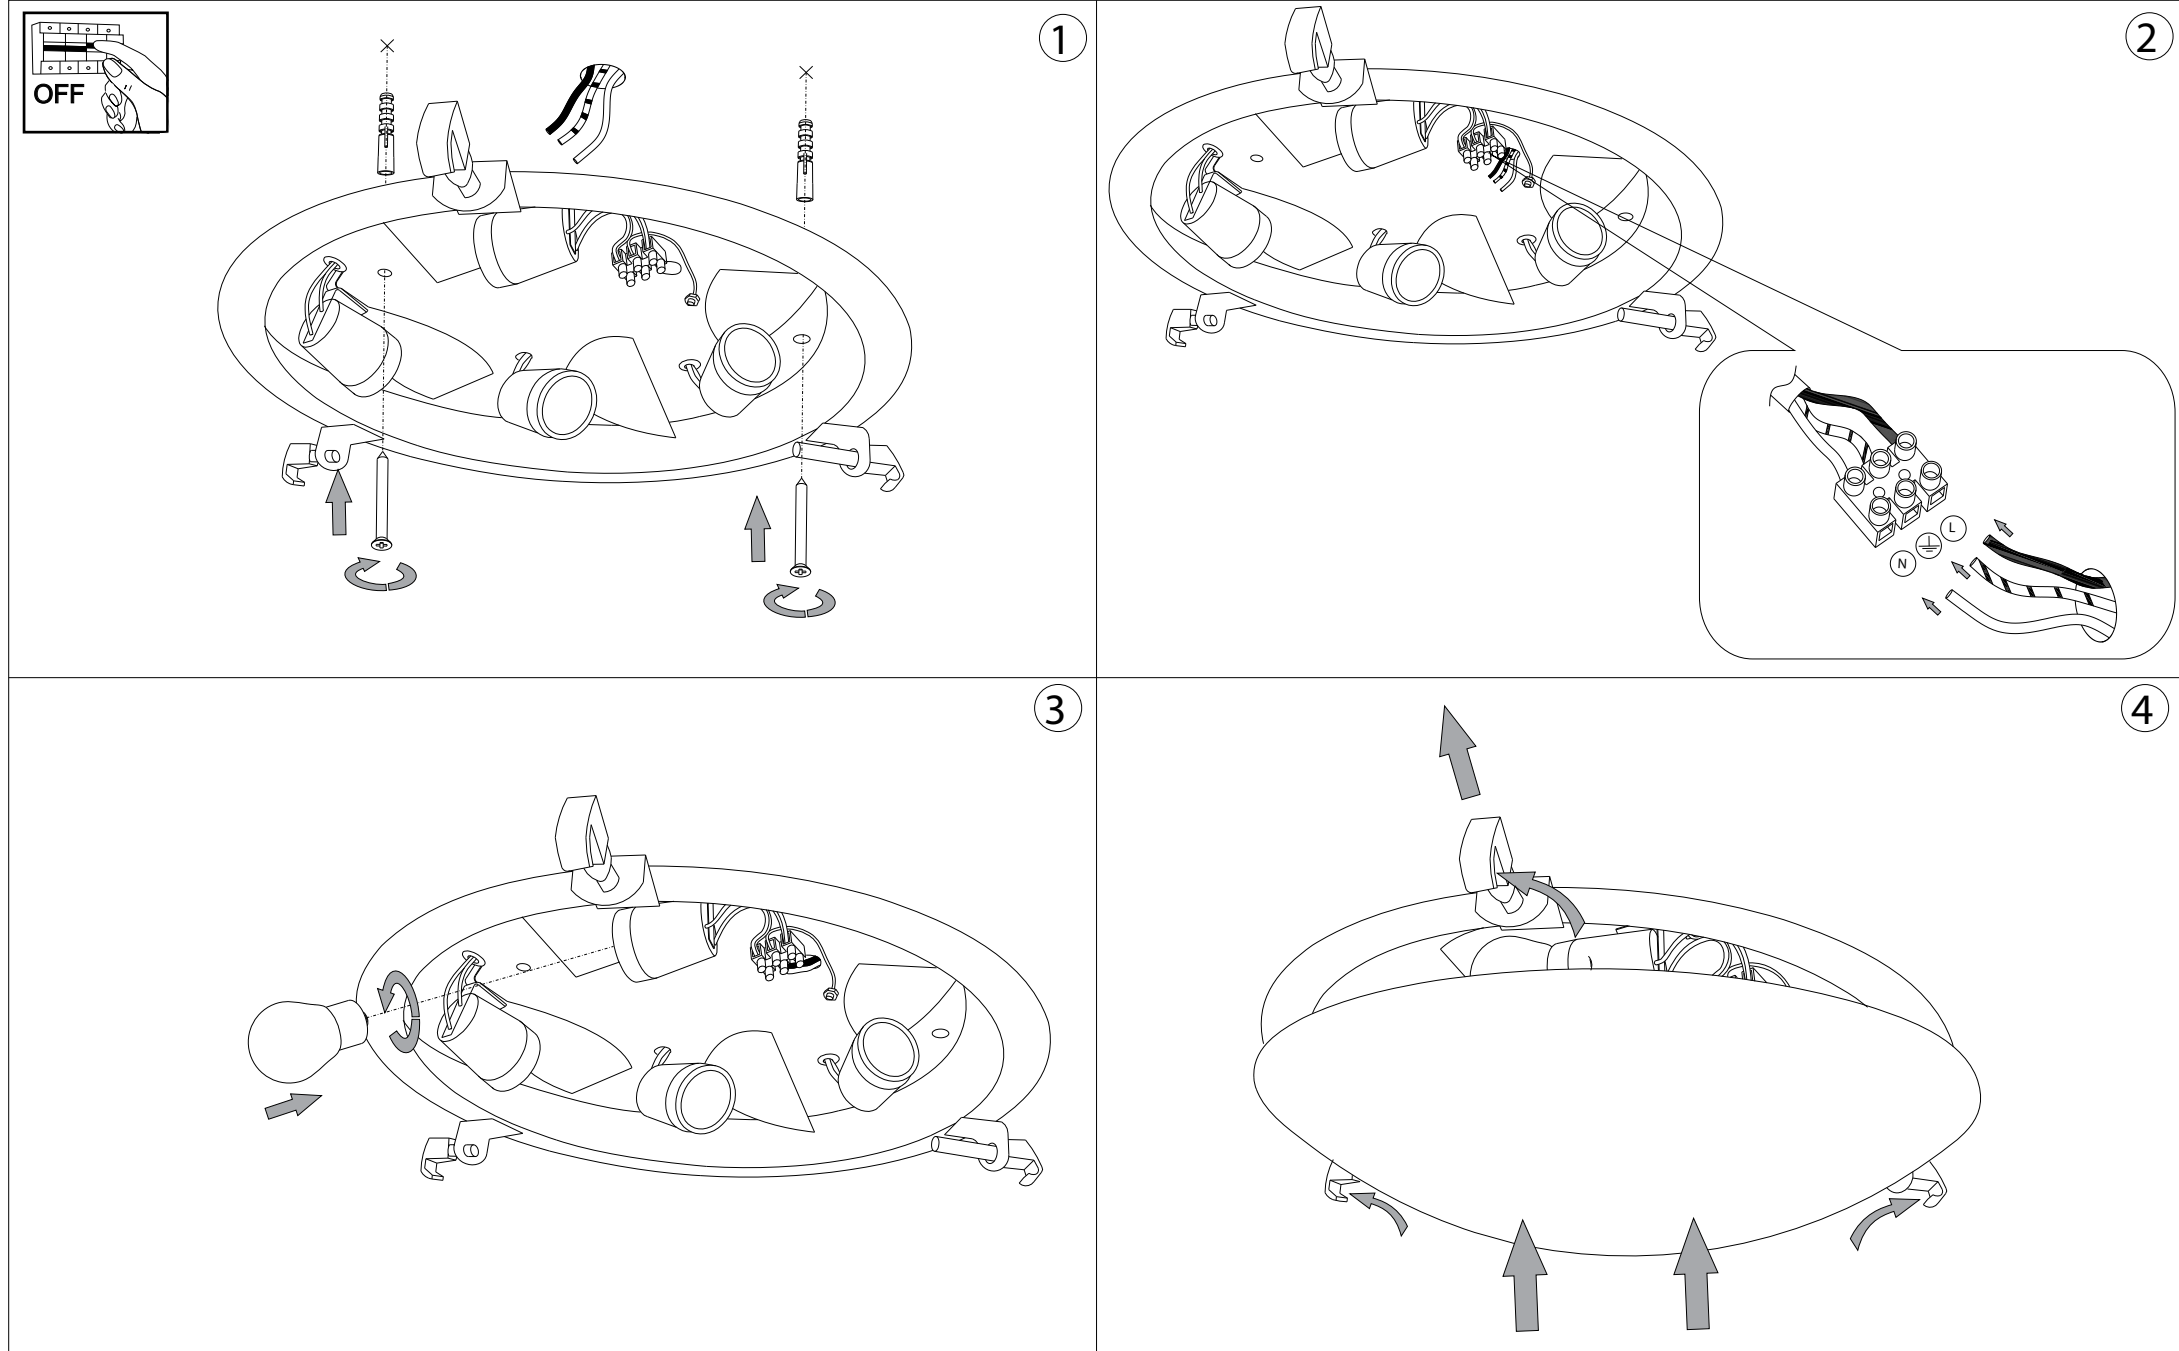

ESEGUIRE LE OPERAZIONI DI MONTAGGIO, SEGUENDO L'ORDINE NUMERICO PROGRESSIVO.
FOLLOW THE ASSEMBLY INSTRUCTIONS BY READING THE NUMERICAL PROGRESSION

La sicurezza di questo apparecchio è garantita solo con l'uso appropriato di queste istruzioni pertanto è necessario conservarle.
The safety and reliability are guaranteed only when installation instructions are properly followed. Please retain this instruction sheet for future reference.