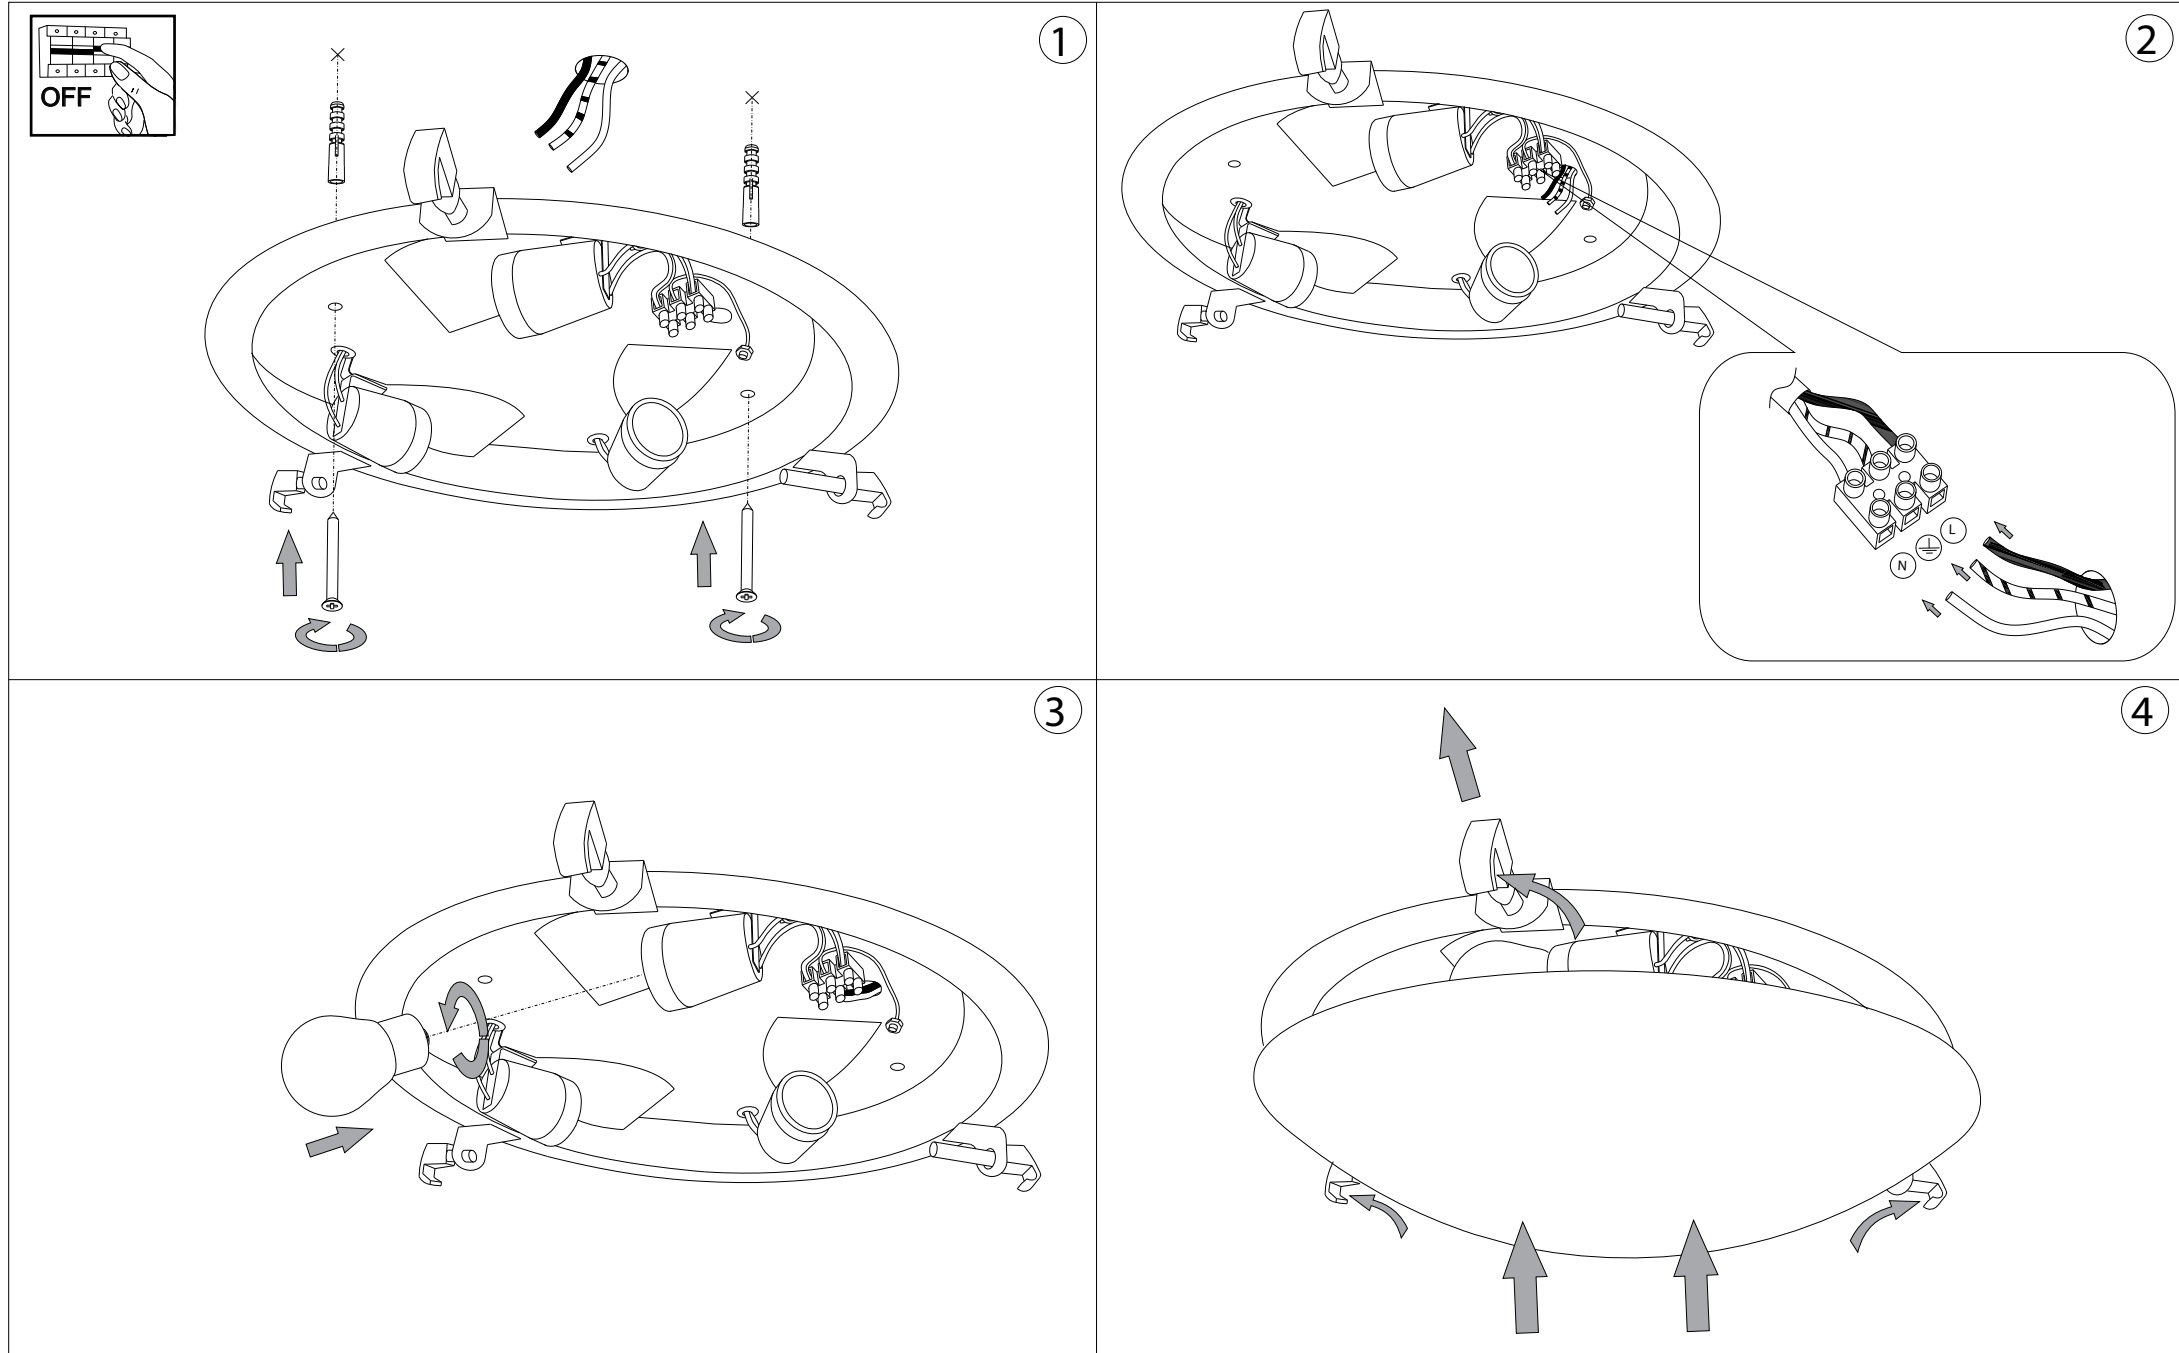

ESEGUIRE LE OPERAZIONI DI MONTAGGIO, SEGUENDO L'ORDINE NUMERICO PROGRESSIVO.
FOLLOW THE ASSEMBLY INSTRUCTIONS BY READING THE NUMERICAL PROGRESSION

La sicurezza di questo apparecchio è garantita solo con l'uso appropriato di queste istruzioni pertanto è necessario conservarle.
The safety and reliability are guaranteed only when installation instructions are properly followed. Please retain this instruction sheet for future reference.