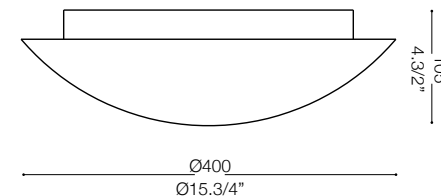

IDEAL LUX[®]

Lana PL3

Lampada da parete e soffitto
Wall and ceiling lamp
Applique et plafonnier
Wandleuchte und deckenleuchte
Lámpara de pared y de techo
Настенные и потолочные
святильниКи

max 3 x 60W E27 / 240V
- 8021696068145 BIANCO