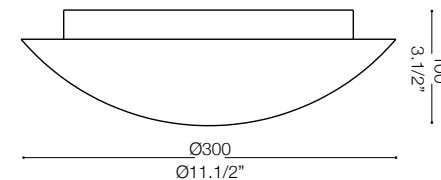

## Lana PL2

Lampada da parete e soffitto  
Wall and ceiling lamp  
Applique et plafonnier  
Wandleuchte und deckenleuchte  
Lámpara de pared y de techo  
Настенные и потолочные  
святильниКи

max 2 x 60W E27 / 240V  
- 8021696068138 BIANCO