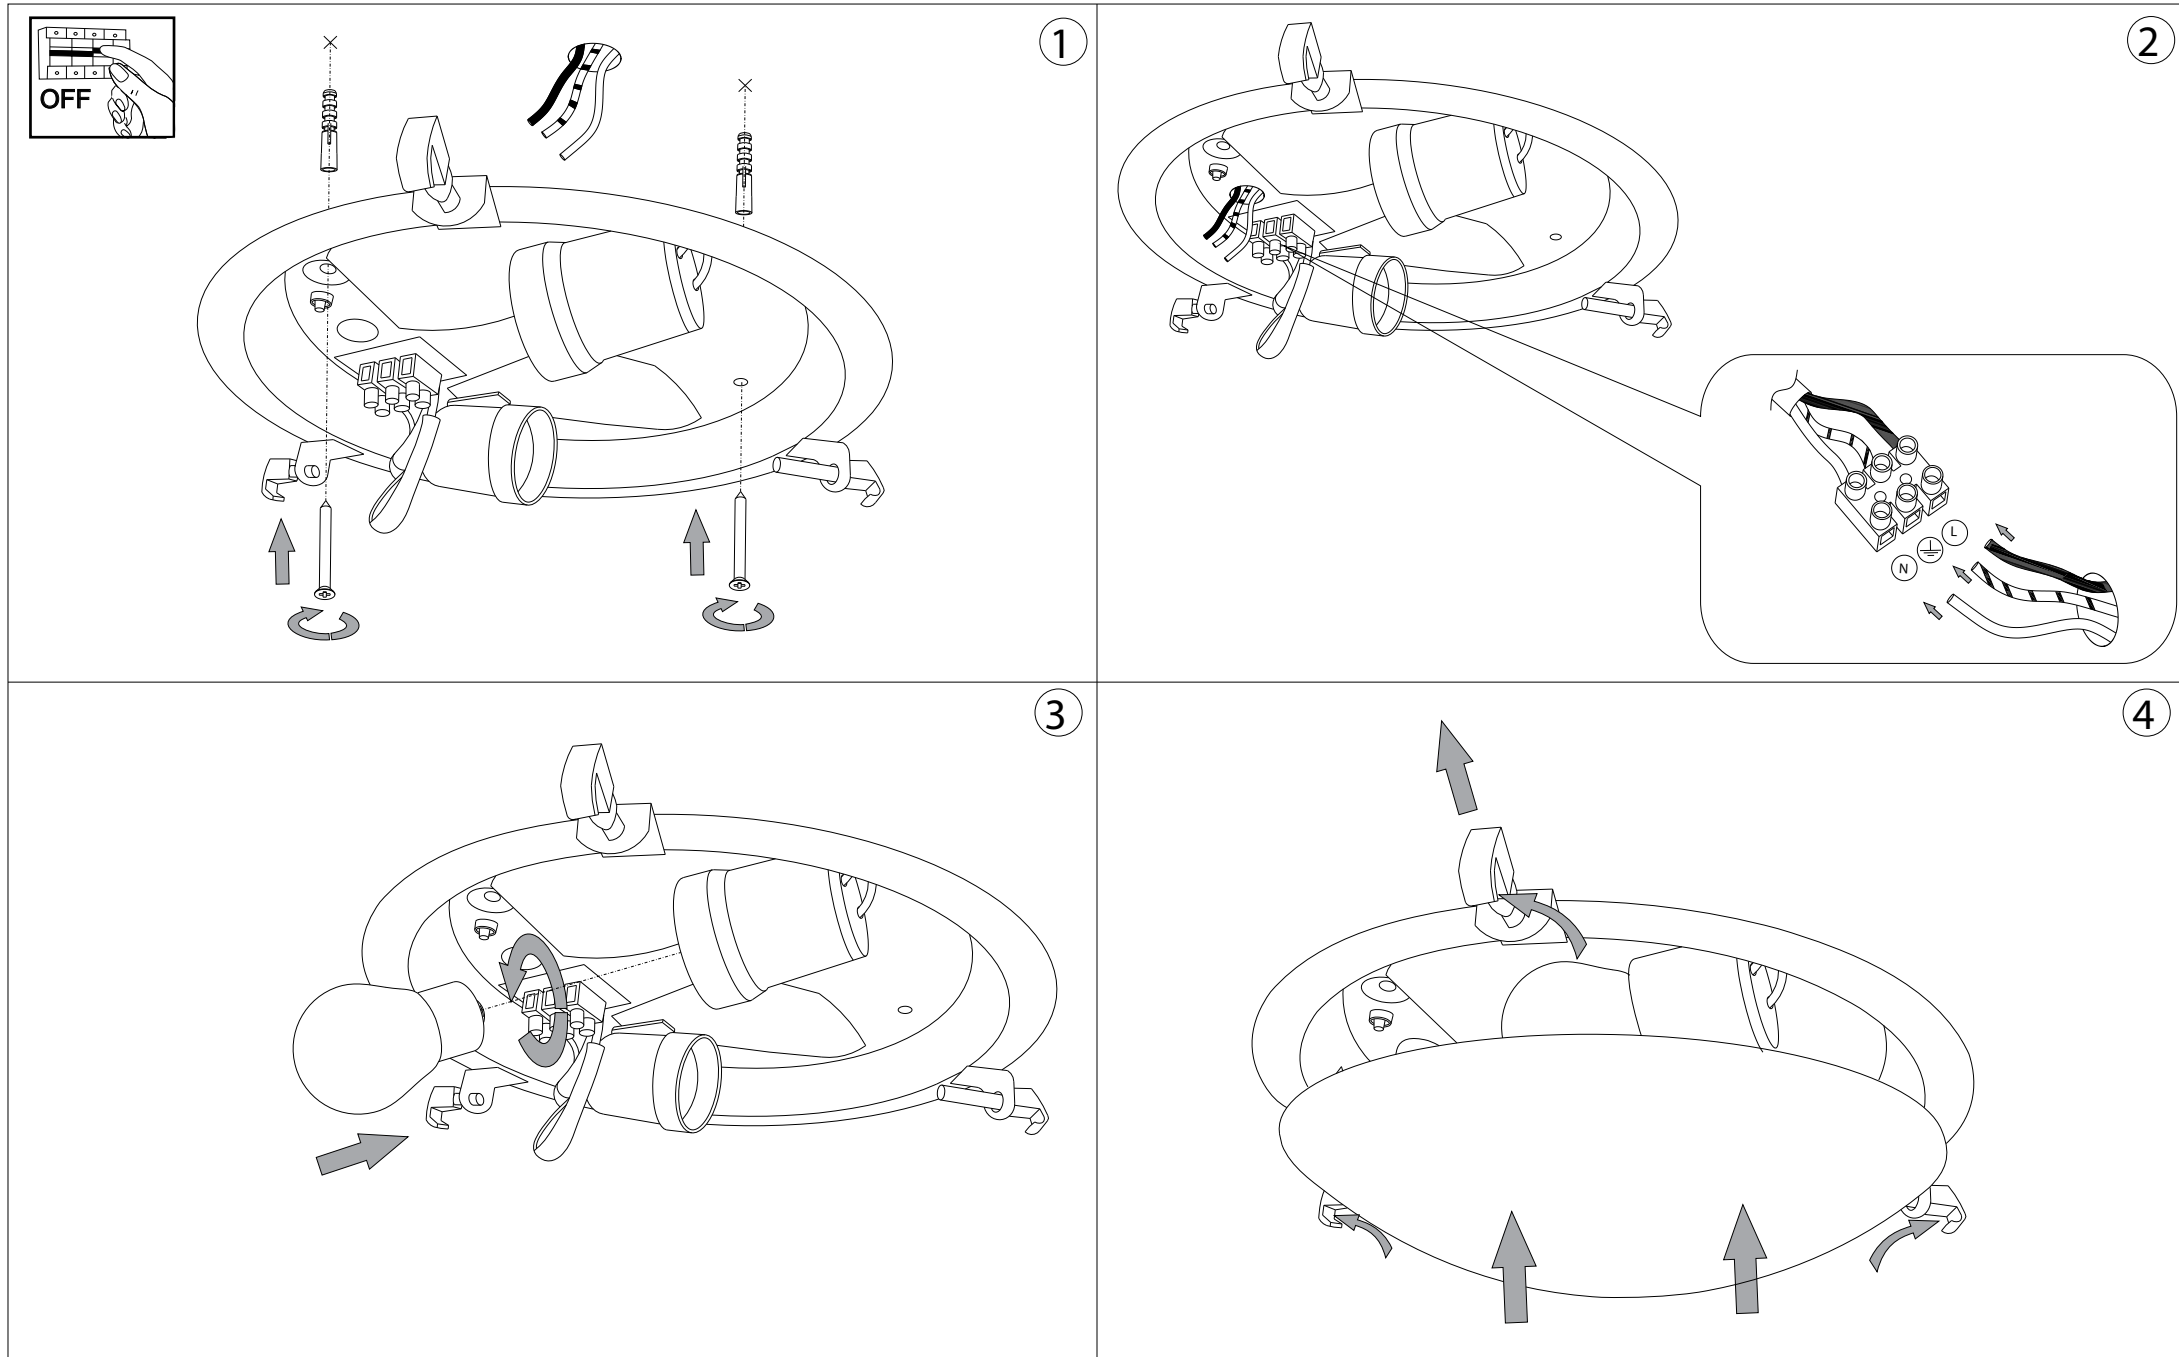

ESEGUIRE LE OPERAZIONI DI MONTAGGIO, SEGUENDO L'ORDINE NUMERICO PROGRESSIVO.
FOLLOW THE ASSEMBLY INSTRUCTIONS BY READING THE NUMERICAL PROGRESSION

La sicurezza di questo apparecchio è garantita solo con l'uso appropriato di queste istruzioni pertanto è necessario conservarle.
The safety and reliability are guaranteed only when installation instructions are properly followed. Please retain this instruction sheet for future reference.