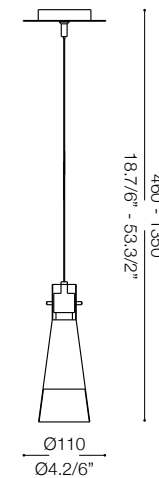

IDEAL LUX[®]

Kuky Clear SP1

Lampada a sospensione
Suspension lamp
Suspension
Pendelleuchte
Lámpara colgante
Люстры и подвесы

max 1 x 60W E27 / 240V
- 8021696023021 TRASPARENTE

IDEAL LUX[®]

IDEAL LUX s.r.l.
Via Taglio Destro 32
30035 Mirano (VE) Italy
WWW.ideal-lux.com

IDEAL LUX Warehouse
Via delle Industrie, 8/D
30036 Santa Maria di Sala (Venezia)
8.00 - 12.00 / 13.30 - 17.00

ESEGUIRE LE OPERAZIONI DI MONTAGGIO, SEGUENDO L'ORDINE NUMERICO PROGRESSIVO.
FOLLOW THE ASSEMBLY INSTRUCTIONS BY READING THE NUMERICAL PROGRESSION