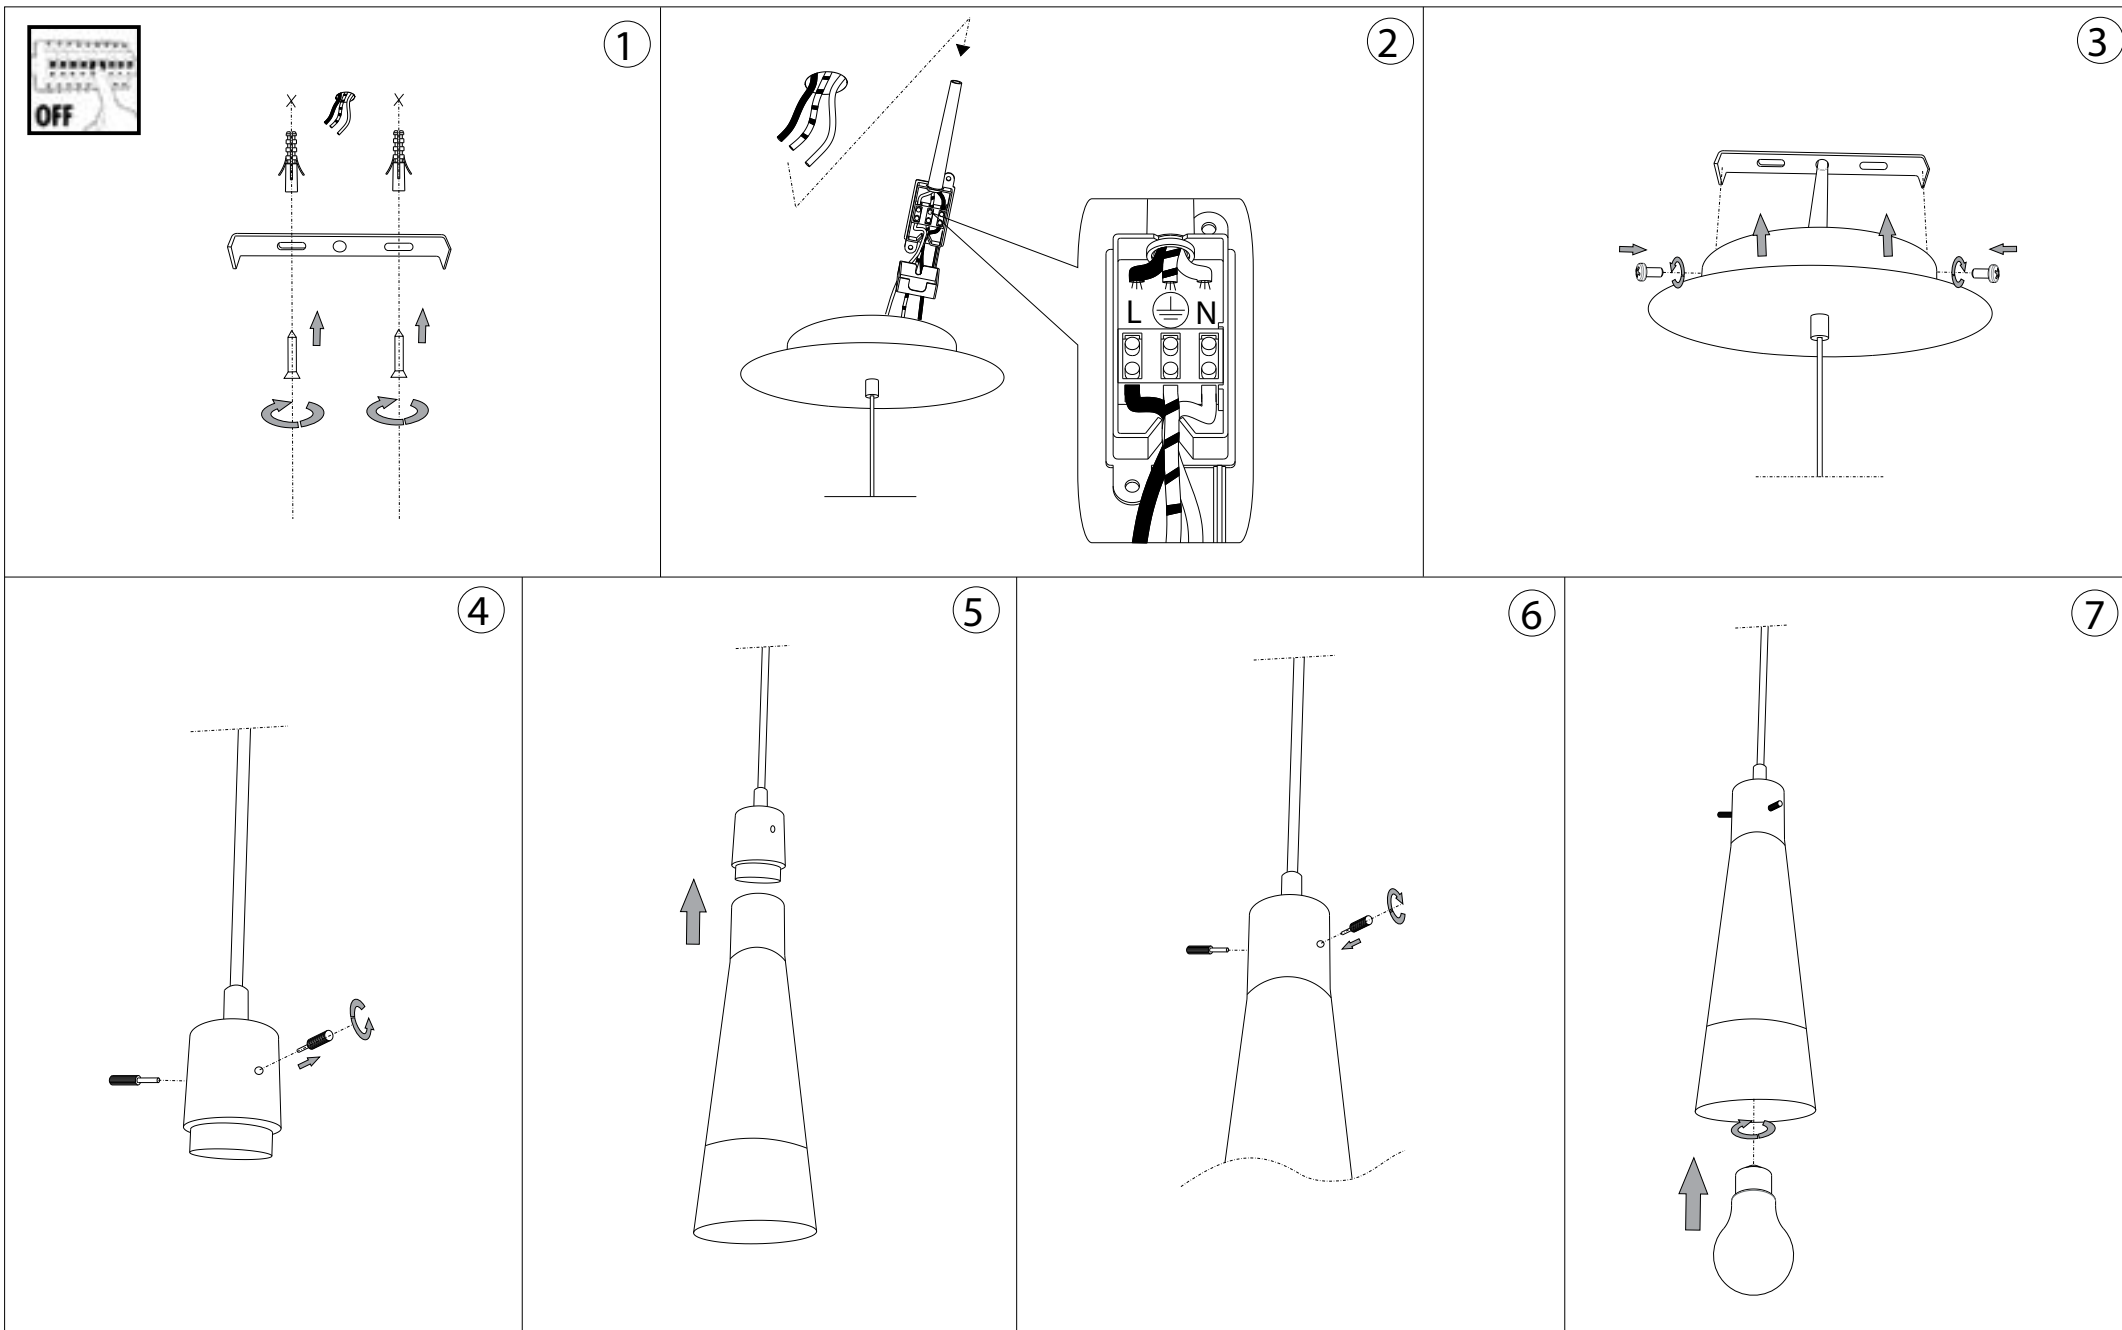

IDEAL LUX[®]

Kuky Clear SP1

Lampada a sospensione
Suspension lamp
Suspension
Pendelleuchte
Lámpara colgante
Люстры и подвесы

max 1 x 60W E27 / 240V
- 8021696023021 TRASPARENTE

IDEAL LUX[®]

IDEAL LUX s.r.l.
Via Taglio Destro 32
30035 Mirano (VE) Italy
WWW.ideal-lux.com

IDEAL LUX Warehouse
Via delle Industrie, 8/D
30036 Santa Maria di Sala (Venezia)
8.00 - 12.00 / 13.30 - 17.00

ESEGUIRE LE OPERAZIONI DI MONTAGGIO, SEGUENDO L'ORDINE NUMERICO PROGRESSIVO.
FOLLOW THE ASSEMBLY INSTRUCTIONS BY READING THE NUMERICAL PROGRESSION